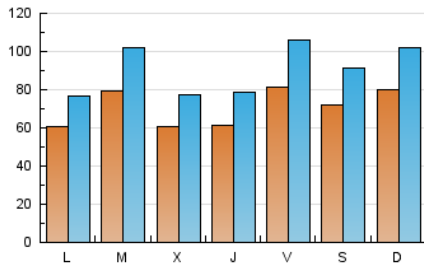

1. Cifras totales y promedios (Nacional e Internacional)

MES - AÑO	NAVEGADORES UNICOS	VISITAS	PAGINAS
Abril - 2023	109.999	273.112	788.876
PROMEDIO DIARIO	7.111	9.104	26.296
PROMEDIO LUNES-VIERNES	6.867	8.820	20.962
PROMEDIO SABADO-DOMINGO	7.598	9.671	36.964
PAGINAS / VISITAS	2,89		
DURACION MEDIA VISITAS	0:01:11		
DURACION MEDIA PAGINAS	0:00:38		

2. Secciones (Nacional e Internacional)

	PAGINAS	%
HOME	20.989	2.66 %
RESTO	767.887	97.34 %

3. Por día del mes (Nacional e Internacional)

Día	N. únicos	Visitas	Páginas	Día	N. únicos	Visitas	Páginas	Día	N. únicos	Visitas	Páginas
1	7.036	8.607	15.785	11	9.103	11.866	26.607	21	5.736	7.367	11.596
2	6.751	8.517	35.074	12	6.193	8.060	13.563	22	8.671	11.304	19.800
3	5.902	7.318	21.026	13	5.598	7.333	11.657	23	7.578	9.433	25.412
4	5.635	7.381	12.042	14	5.552	7.459	11.521	24	6.523	8.077	17.092
5	5.877	7.382	15.988	15	5.183	6.390	9.276	25	7.736	9.367	32.244
6	8.318	10.535	18.498	16	7.011	8.810	13.427	26	6.301	8.058	33.169
7	9.487	12.612	51.136	17	7.008	9.105	21.143	27	5.699	7.275	16.571
8	6.982	8.840	38.914	18	9.224	12.275	21.055	28	11.718	14.832	46.505
9	7.413	9.742	31.990	19	5.837	7.463	12.577	29	8.229	10.458	57.789
10	4.906	6.259	14.954	20	4.996	6.375	10.292	30	11.122	14.612	122.173

4. Gráficas (Nacional e Internacional)

4.1 Por día de la semana (promedio)

N. únicos / Visitas (x 100)

Páginas (x 100)

4.2 Por franja horaria (promedio)

Visitas_ (x 1000)

Páginas (x 1000)

4.3 Por meses