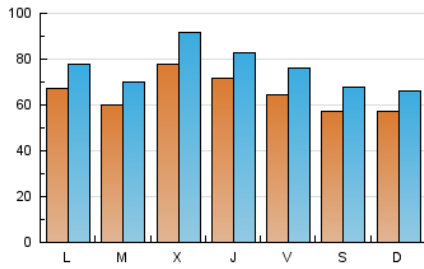

3. Gráficas (Nacional)

3.1 Por día de la semana (promedio)

N. únicos / Visitas (x 100)