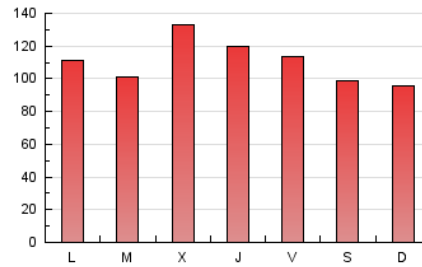

### 1. Cifras totales y promedios (Nacional e Internacional)

MES - AÑO	NAVEGADORES UNICOS	VISITAS	PAGINAS
Marzo - 2018	124.061	243.359	342.380
<b>PROMEDIO DIARIO</b>	<b>6.736</b>	<b>7.850</b>	<b>11.045</b>
<b>PROMEDIO LUNES-VIERNES</b>	<b>7.082</b>	<b>8.249</b>	<b>11.584</b>
<b>PROMEDIO SABADO-DOMINGO</b>	<b>5.892</b>	<b>6.876</b>	<b>9.727</b>
<b>PAGINAS / VISITAS</b>	<b>1,41</b>		
<b>DURACION MEDIA VISITAS</b>	<b>0:00:56</b>		
<b>DURACION MEDIA PAGINAS</b>	<b>0:02:18</b>		

### 2. Por día del mes (Nacional e Internacional)

Día	N. únicos	Visitas	Páginas	Día	N. únicos	Visitas	Páginas	Día	N. únicos	Visitas	Páginas
1	7.916	9.259	13.303	11	5.609	6.529	9.238	21	10.303	12.461	17.104
2	6.269	7.252	10.160	12	6.583	7.623	10.599	22	12.716	14.351	19.118
3	4.821	5.488	7.373	13	5.563	6.494	9.171	23	8.279	9.332	12.701
4	7.104	7.995	10.493	14	8.517	9.724	13.547	24	8.092	9.179	12.692
5	6.988	7.941	10.962	15	5.178	6.024	8.649	25	6.387	7.347	10.237
6	6.924	8.125	11.086	16	5.860	6.884	9.705	26	6.129	7.194	10.081
7	7.445	8.904	13.042	17	5.125	6.518	9.673	27	6.513	7.409	10.388
8	6.647	7.898	11.417	18	4.497	5.405	8.214	28	5.891	6.720	9.431
9	8.512	10.117	14.276	19	8.175	9.411	13.002	29	4.584	5.248	7.434
10	6.135	7.114	10.014	20	5.946	6.909	9.793	30	4.858	6.192	9.872
								31	5.260	6.312	9.605

3. Gráficas (Nacional e Internacional)

3.1 Por día de la semana (promedio)

N. únicos / Visitas (x 100)

Páginas (x 100)

3.2 Por franja horaria (promedio)

Visitas (x 1000)

Páginas (x 1000)

3.3 Por meses