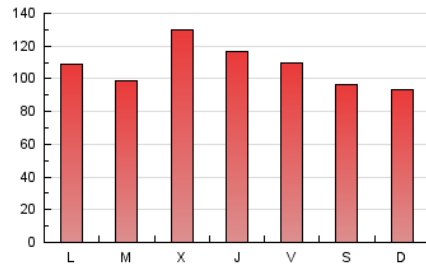

Páginas (x 100)