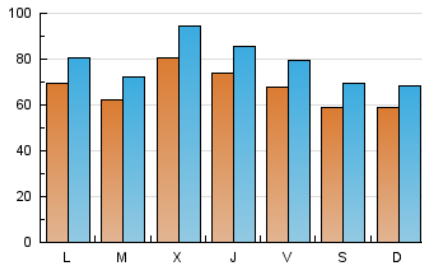

3. Gráficas (Nacional e Internacional)

3.1 Por día de la semana (promedio)

N. únicos / Visitas (x 100)