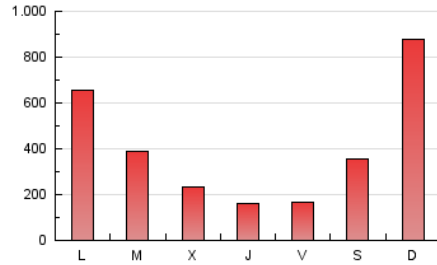

1. Cifras totales y promedios (Nacional)

| MES - AÑO | NAVEGADORES UNICOS | VISITAS | PAGINAS |
|--------------------------------|--------------------|--------------|---------------|
| Febrero - 2020 | 100.921 | 249.387 | 1.171.896 |
| PROMEDIO DIARIO | 6.641 | 8.600 | 40.410 |
| PROMEDIO LUNES-VIERNES | 7.096 | 9.117 | 32.082 |
| PROMEDIO SABADO-DOMINGO | 5.629 | 7.449 | 58.918 |
| PAGINAS / VISITAS | 4,70 | | |
| DURACION MEDIA VISITAS | 0:01:10 | | |
| DURACION MEDIA PAGINAS | 0:00:19 | | |

2. Secciones (Nacional)

| | PAGINAS | % |
|--------------|-----------|---------|
| HOME | 20.151 | 1.72 % |
| RESTO | 1.151.745 | 98.28 % |

3. Por día del mes (Nacional)

| Día | N. únicos | Visitas | Páginas | Día | N. únicos | Visitas | Páginas | Día | N. únicos | Visitas | Páginas |
|-----|-----------|---------|---------|-----|-----------|---------|---------|-----|-----------|---------|---------|
| 1 | 3.693 | 4.836 | 7.268 | 11 | 5.098 | 6.891 | 13.072 | 21 | 7.048 | 9.357 | 17.502 |
| 2 | 4.902 | 7.091 | 13.067 | 12 | 6.825 | 8.795 | 13.242 | 22 | 8.084 | 10.359 | 122.221 |
| 3 | 5.931 | 8.324 | 14.276 | 13 | 5.559 | 7.210 | 10.158 | 23 | 11.802 | 15.458 | 316.481 |
| 4 | 6.574 | 8.491 | 13.603 | 14 | 4.228 | 5.802 | 9.001 | 24 | 10.543 | 13.991 | 213.609 |
| 5 | 4.964 | 6.422 | 9.953 | 15 | 4.277 | 5.557 | 9.706 | 25 | 12.873 | 15.801 | 118.587 |
| 6 | 6.783 | 8.325 | 11.238 | 16 | 3.989 | 5.262 | 7.962 | 26 | 13.551 | 16.566 | 57.419 |
| 7 | 7.646 | 9.535 | 27.592 | 17 | 6.824 | 8.655 | 13.935 | 27 | 7.450 | 9.268 | 31.052 |
| 8 | 4.273 | 5.602 | 12.940 | 18 | 5.102 | 6.648 | 9.591 | 28 | 4.252 | 5.666 | 12.945 |
| 9 | 5.184 | 7.065 | 14.430 | 19 | 5.840 | 7.549 | 13.257 | 29 | 4.453 | 5.813 | 26.190 |
| 10 | 8.736 | 11.132 | 19.575 | 20 | 6.097 | 7.916 | 12.024 | | | | |

4. Gráficas (Nacional)

4.1 Por día de la semana (promedio)

N. únicos / Visitas (x 100)

Páginas (x 100)

4.2 Por franja horaria (promedio)

Visitas (x 1000)

Páginas (x 1000)

4.3 Por meses