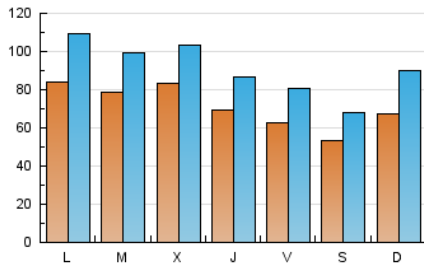

4. Gráficas (Nacional e Internacional)

4.1 Por día de la semana (promedio)

N. únicos / Visitas (x 100)