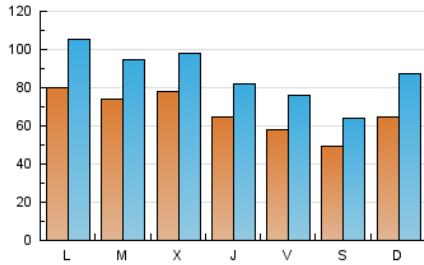

1. Cifras totales y promedios (Nacional)

| MES - AÑO | NAVEGADORES UNICOS | VISITAS | PAGINAS |
|--------------------------------|--------------------|--------------|---------------|
| Febrero - 2020 | 100.921 | 249.387 | 1.171.896 |
| PROMEDIO DIARIO | 6.641 | 8.600 | 40.410 |
| PROMEDIO LUNES-VIERNES | 7.096 | 9.117 | 32.082 |
| PROMEDIO SABADO-DOMINGO | 5.629 | 7.449 | 58.918 |
| PAGINAS / VISITAS | 4,70 | | |
| DURACION MEDIA VISITAS | 0:01:10 | | |
| DURACION MEDIA PAGINAS | 0:00:19 | | |

2. Secciones (Nacional)

| | PAGINAS | % |
|--------------|-----------|---------|
| HOME | 20.151 | 1.72 % |
| RESTO | 1.151.745 | 98.28 % |

3. Por día del mes (Nacional)

| Día | N. únicos | Visitas | Páginas | Día | N. únicos | Visitas | Páginas | Día | N. únicos | Visitas | Páginas |
|-----|-----------|---------|---------|-----|-----------|---------|---------|-----|-----------|---------|---------|
| 1 | 3.693 | 4.836 | 7.268 | 11 | 5.098 | 6.891 | 13.072 | 21 | 7.048 | 9.357 | 17.502 |
| 2 | 4.902 | 7.091 | 13.067 | 12 | 6.825 | 8.795 | 13.242 | 22 | 8.084 | 10.359 | 122.221 |
| 3 | 5.931 | 8.324 | 14.276 | 13 | 5.559 | 7.210 | 10.158 | 23 | 11.802 | 15.458 | 316.481 |
| 4 | 6.574 | 8.491 | 13.603 | 14 | 4.228 | 5.802 | 9.001 | 24 | 10.543 | 13.991 | 213.609 |
| 5 | 4.964 | 6.422 | 9.953 | 15 | 4.277 | 5.557 | 9.706 | 25 | 12.873 | 15.801 | 118.587 |
| 6 | 6.783 | 8.325 | 11.238 | 16 | 3.989 | 5.262 | 7.962 | 26 | 13.551 | 16.566 | 57.419 |
| 7 | 7.646 | 9.535 | 27.592 | 17 | 6.824 | 8.655 | 13.935 | 27 | 7.450 | 9.268 | 31.052 |
| 8 | 4.273 | 5.602 | 12.940 | 18 | 5.102 | 6.648 | 9.591 | 28 | 4.252 | 5.666 | 12.945 |
| 9 | 5.184 | 7.065 | 14.430 | 19 | 5.840 | 7.549 | 13.257 | 29 | 4.453 | 5.813 | 26.190 |
| 10 | 8.736 | 11.132 | 19.575 | 20 | 6.097 | 7.916 | 12.024 | | | | |

4. Gráficas (Nacional)

4.1 Por día de la semana (promedio)

N. únicos / Visitas (x 100)

Páginas (x 100)

4.2 Por franja horaria (promedio)

Visitas (x 1000)

Páginas (x 1000)

4.3 Por meses