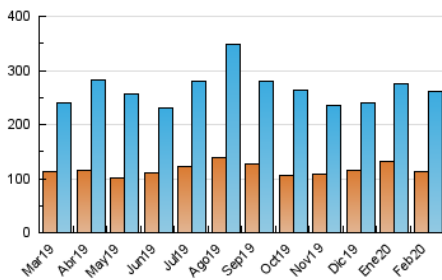

4.3 Por meses

N. únicos / Visitas (x 1000)