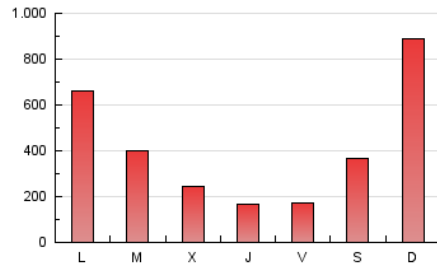

Páginas (x 100)