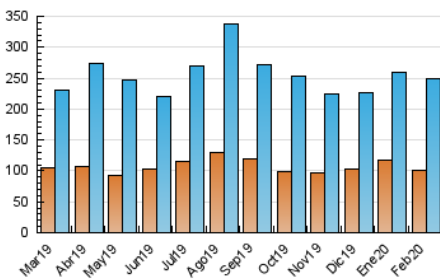

4.3 Por meses

N. únicos / Visitas (x 1000)