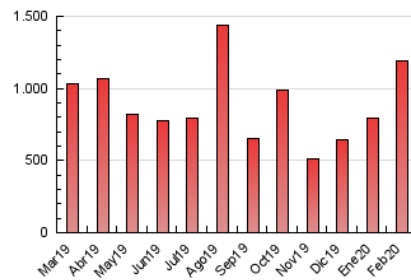

Páginas (x 1000)