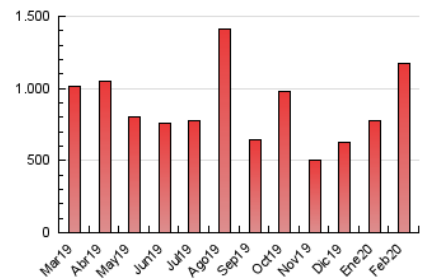

Páginas (x 1000)