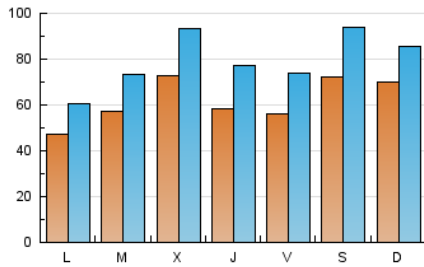

1. Cifras totales y promedios (Nacional)

MES - AÑO	NAVEGADORES UNICOS	VISITAS	PAGINAS
Enero - 2022	92.133	247.131	568.390
PROMEDIO DIARIO	6.221	7.972	18.335
PROMEDIO LUNES-VIERNES	5.793	7.493	13.948
PROMEDIO SABADO-DOMINGO	7.119	8.978	27.547
PAGINAS / VISITAS	2,30		
DURACION MEDIA VISITAS	0:00:55		
DURACION MEDIA PAGINAS	0:00:42		

2. Secciones (Nacional)

	PAGINAS	%
HOME	23.332	4.10 %
RESTO	545.058	95.90 %

3. Por día del mes (Nacional)

Día	N. únicos	Visitas	Páginas	Día	N. únicos	Visitas	Páginas	Día	N. únicos	Visitas	Páginas
1	12.417	15.611	90.367	11	5.464	7.146	10.519	21	7.848	9.814	30.419
2	7.190	8.507	25.410	12	8.442	10.453	16.048	22	5.367	6.461	12.957
3	5.205	6.404	14.417	13	6.713	8.406	11.782	23	11.865	14.272	41.519
4	8.110	10.340	17.522	14	4.609	5.959	8.369	24	5.546	7.056	13.972
5	6.947	8.714	18.228	15	5.676	7.414	16.484	25	5.211	6.396	10.165
6	5.516	6.926	11.776	16	6.162	7.722	43.533	26	9.427	12.653	19.579
7	5.996	8.450	14.607	17	4.833	6.092	27.939	27	6.077	8.918	13.824
8	5.958	7.644	11.231	18	4.182	5.352	9.783	28	4.036	5.382	8.082
9	5.592	7.056	10.292	19	4.259	5.539	8.620	29	6.801	9.742	15.297
10	4.569	6.017	9.670	20	5.119	6.609	9.581	30	4.165	5.355	8.382
								31	3.543	4.721	8.016

4. Gráficas (Nacional)

4.1 Por día de la semana (promedio)

N. únicos / Visitas (x 100)

Páginas (x 100)

4.2 Por franja horaria (promedio)

Visitas_ (x 1000)

Páginas (x 1000)

4.3 Por meses