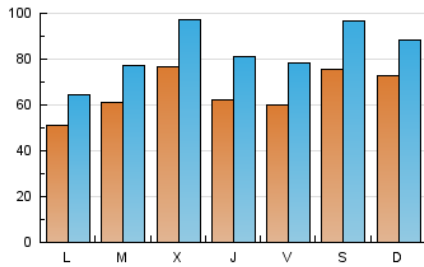

1. Cifras totales y promedios (Nacional e Internacional)

MES - AÑO	NAVEGADORES UNICOS	VISITAS	PAGINAS
Enero - 2022	102.364	258.441	581.540
PROMEDIO DIARIO	6.571	8.337	18.759
PROMEDIO LUNES-VIERNES	6.180	7.893	14.391
PROMEDIO SABADO-DOMINGO	7.390	9.269	27.932
PAGINAS / VISITAS	2,25		
DURACION MEDIA VISITAS	0:00:53		
DURACION MEDIA PAGINAS	0:00:42		

2. Secciones (Nacional e Internacional)

	PAGINAS	%
HOME	23.806	4.09 %
RESTO	557.734	95.91 %

3. Por día del mes (Nacional e Internacional)

Día	N. únicos	Visitas	Páginas	Día	N. únicos	Visitas	Páginas	Día	N. únicos	Visitas	Páginas
1	12.735	15.965	91.037	11	5.897	7.585	10.991	21	8.274	10.257	31.115
2	7.440	8.761	25.672	12	8.842	10.865	16.485	22	5.666	6.769	13.407
3	5.612	6.823	14.859	13	7.108	8.833	12.248	23	12.156	14.589	42.047
4	8.558	10.820	18.057	14	5.014	6.373	8.798	24	5.928	7.448	14.426
5	7.424	9.198	18.736	15	5.998	7.750	16.880	25	5.600	6.801	10.602
6	5.815	7.233	12.149	16	6.428	7.997	43.900	26	9.812	13.015	19.972
7	6.375	8.873	15.058	17	5.230	6.496	28.385	27	6.499	9.348	14.287
8	6.226	7.952	11.555	18	4.468	5.656	10.096	28	4.362	5.719	8.442
9	5.856	7.330	10.596	19	4.608	5.899	8.990	29	7.019	9.998	15.597
10	4.937	6.397	10.067	20	5.490	6.988	9.995	30	4.380	5.578	8.628
								31	3.937	5.125	8.463

4. Gráficas (Nacional e Internacional)

4.1 Por día de la semana (promedio)

N. únicos / Visitas (x 100)

Páginas (x 100)

4.2 Por franja horaria (promedio)

Visitas_ (x 1000)

Páginas (x 1000)

4.3 Por meses