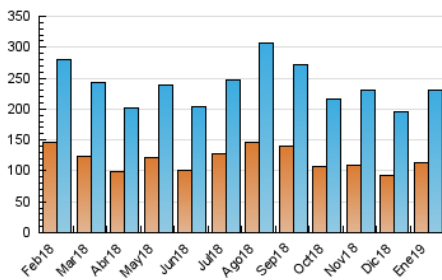

4.3 Por meses

N. únicos / Visitas (x 1000)