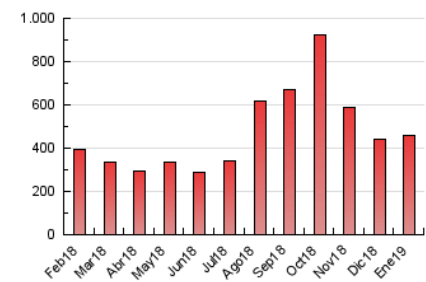

Páginas (x 1000)