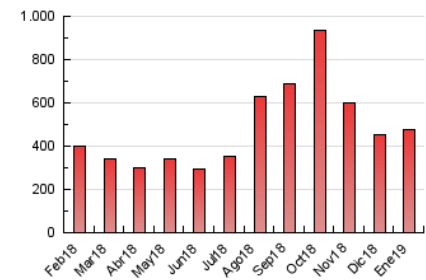

Páginas (x 1000)