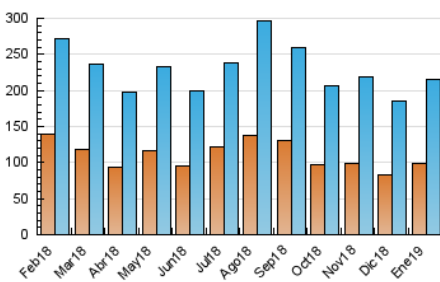

4.3 Por meses

N. únicos / Visitas (x 1000)