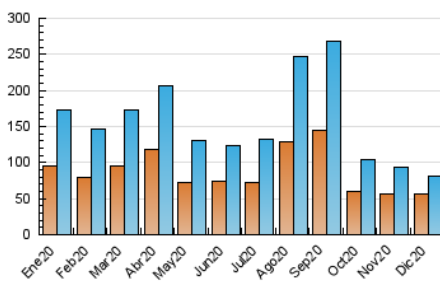

4.3 Por meses

N. únicos / Visitas (x 1000)