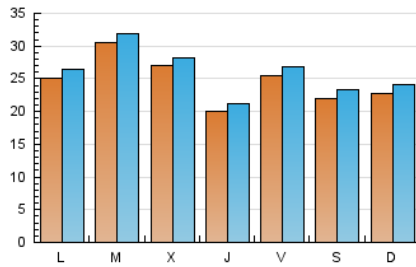

MónEsport

1. Cifras totales y promedios (Nacional e Internacional)

MES - AÑO	NAVEGADORES UNICOS	VISITAS	PAGINAS
Diciembre - 2020	56.507	80.872	96.170
PROMEDIO DIARIO	2.483	2.609	3.102
PROMEDIO LUNES-VIERNES	2.567	2.691	3.214
PROMEDIO SABADO-DOMINGO	2.239	2.374	2.781
PAGINAS / VISITAS	1,19		
DURACION MEDIA VISITAS	0:00:26		
DURACION MEDIA PAGINAS	0:02:16		

2. Secciones (Nacional e Internacional)

	PAGINAS	%
HOME	0	0 %
RESTO	96.170	100.00 %

3. Por día del mes (Nacional e Internacional)

Día	N. únicos	Visitas	Páginas	Día	N. únicos	Visitas	Páginas	Día	N. únicos	Visitas	Páginas
1	2.074	2.215	2.702	11	3.320	3.531	4.271	21	4.143	4.354	4.974
2	2.344	2.510	3.034	12	2.103	2.250	2.690	22	1.288	1.367	1.747
3	3.286	3.442	4.102	13	1.662	1.774	2.183	23	841	915	1.236
4	2.753	2.866	3.328	14	2.063	2.198	2.710	24	2.084	2.172	2.606
5	4.175	4.412	4.971	15	2.316	2.453	2.953	25	2.452	2.510	3.237
6	3.437	3.588	4.126	16	1.053	1.131	1.459	26	763	807	995
7	2.804	2.941	3.494	17	1.203	1.291	1.669	27	1.224	1.299	1.573
8	8.794	9.052	10.445	18	1.687	1.830	2.237	28	1.061	1.124	1.459
9	8.264	8.467	9.514	19	1.784	1.891	2.274	29	762	823	1.037
10	3.012	3.157	3.711	20	2.761	2.967	3.435	30	978	1.035	1.329
								31	469	500	669

4. Gráficas (Nacional e Internacional)

4.1 Por día de la semana (promedio)

N. únicos / Visitas (x 100)

Páginas (x 100)

4.2 Por franja horaria (promedio)

Visitas (x 1000)

Páginas (x 1000)

4.3 Por meses