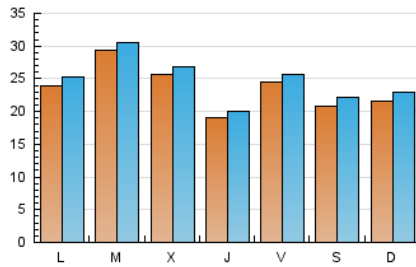

MónEsport

1. Cifras totales y promedios (Nacional)

MES - AÑO	NAVEGADORES UNICOS	VISITAS	PAGINAS
Diciembre - 2020	53.582	77.057	91.551
PROMEDIO DIARIO	2.367	2.486	2.953
PROMEDIO LUNES-VIERNES	2.451	2.567	3.062
PROMEDIO SABADO-DOMINGO	2.125	2.253	2.640
PAGINAS / VISITAS	1,19		
DURACION MEDIA VISITAS	0:00:26		
DURACION MEDIA PAGINAS	0:02:16		

2. Secciones (Nacional)

	PAGINAS	%
HOME	0	0 %
RESTO	91.551	100.00 %

3. Por día del mes (Nacional)

Día	N. únicos	Visitas	Páginas	Día	N. únicos	Visitas	Páginas	Día	N. únicos	Visitas	Páginas
1	1.963	2.099	2.576	11	3.194	3.390	4.096	21	3.960	4.163	4.750
2	2.208	2.367	2.869	12	2.012	2.153	2.567	22	1.200	1.277	1.636
3	3.147	3.294	3.925	13	1.580	1.687	2.079	23	761	828	1.118
4	2.597	2.703	3.105	14	1.939	2.066	2.541	24	1.926	2.006	2.408
5	3.956	4.173	4.698	15	2.190	2.318	2.788	25	2.402	2.453	3.171
6	3.286	3.429	3.950	16	982	1.053	1.374	26	707	748	912
7	2.676	2.804	3.312	17	1.128	1.211	1.558	27	1.149	1.220	1.480
8	8.594	8.844	10.194	18	1.583	1.719	2.092	28	998	1.059	1.373
9	7.985	8.167	9.175	19	1.676	1.777	2.147	29	691	748	957
10	2.903	3.043	3.549	20	2.636	2.834	3.290	30	910	964	1.239
								31	432	460	622

4. Gráficas (Nacional)

4.1 Por día de la semana (promedio)

N. únicos / Visitas (x 100)

Páginas (x 100)

4.2 Por franja horaria (promedio)

Visitas (x 1000)

Páginas (x 1000)

4.3 Por meses