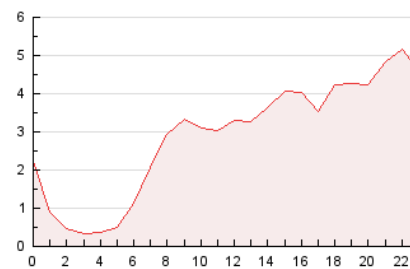

2. Secciones (Nacional e Internacional)

	PAGINAS	%
HOME	0	0 %
RESTO	96.170	100.00 %

3. Por día del mes (Nacional e Internacional)

Día	N. únicos	Visitas	Páginas	Día	N. únicos	Visitas	Páginas	Día	N. únicos	Visitas	Páginas
1	2.074	2.215	2.702	11	3.320	3.531	4.271	21	4.143	4.354	4.974
2	2.344	2.510	3.034	12	2.103	2.250	2.690	22	1.288	1.367	1.747
3	3.286	3.442	4.102	13	1.662	1.774	2.183	23	841	915	1.236
4	2.753	2.866	3.328	14	2.063	2.198	2.710	24	2.084	2.172	2.606
5	4.175	4.412	4.971	15	2.316	2.453	2.953	25	2.452	2.510	3.237
6	3.437	3.588	4.126	16	1.053	1.131	1.459	26	763	807	995
7	2.804	2.941	3.494	17	1.203	1.291	1.669	27	1.224	1.299	1.573
8	8.794	9.052	10.445	18	1.687	1.830	2.237	28	1.061	1.124	1.459
9	8.264	8.467	9.514	19	1.784	1.891	2.274	29	762	823	1.037
10	3.012	3.157	3.711	20	2.761	2.967	3.435	30	978	1.035	1.329
								31	469	500	669

4. Gráficas (Nacional e Internacional)

4.1 Por día de la semana (promedio)

N. únicos / Visitas (x 100)

Páginas (x 100)

4.2 Por franja horaria (promedio)

Visitas (x 1000)

Páginas (x 1000)

4.3 Por meses