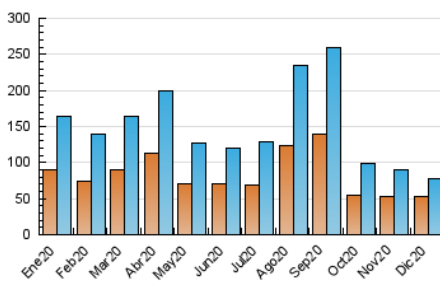

2. Secciones (Nacional)

	PAGINAS	%
HOME	0	0 %
RESTO	91.551	100.00 %

3. Por día del mes (Nacional)

Día	N. únicos	Visitas	Páginas	Día	N. únicos	Visitas	Páginas	Día	N. únicos	Visitas	Páginas
1	1.963	2.099	2.576	11	3.194	3.390	4.096	21	3.960	4.163	4.750
2	2.208	2.367	2.869	12	2.012	2.153	2.567	22	1.200	1.277	1.636
3	3.147	3.294	3.925	13	1.580	1.687	2.079	23	761	828	1.118
4	2.597	2.703	3.105	14	1.939	2.066	2.541	24	1.926	2.006	2.408
5	3.956	4.173	4.698	15	2.190	2.318	2.788	25	2.402	2.453	3.171
6	3.286	3.429	3.950	16	982	1.053	1.374	26	707	748	912
7	2.676	2.804	3.312	17	1.128	1.211	1.558	27	1.149	1.220	1.480
8	8.594	8.844	10.194	18	1.583	1.719	2.092	28	998	1.059	1.373
9	7.985	8.167	9.175	19	1.676	1.777	2.147	29	691	748	957
10	2.903	3.043	3.549	20	2.636	2.834	3.290	30	910	964	1.239
								31	432	460	622

4. Gráficas (Nacional)

4.1 Por día de la semana (promedio)

N. únicos / Visitas (x 100)

Páginas (x 100)

4.2 Por franja horaria (promedio)

Visitas (x 1000)

Páginas (x 1000)

4.3 Por meses

N. únicos / Visitas (x 1000)

Páginas (x 1000)

5. Observaciones

Este Medio Electrónico de Comunicación ha sido medido por la herramienta Google Analytics de Google

6. Definiciones básicas (Para más información ver Normas Técnicas para el Control de los Medios Electrónicos de Comunicación)

Visita:

Una secuencia ininterrumpida de páginas servidas a un usuario válido. Si dicho usuario no realiza peticiones de páginas en un periodo de tiempo (30 min) la siguiente petición constituirá el inicio de una nueva visita.