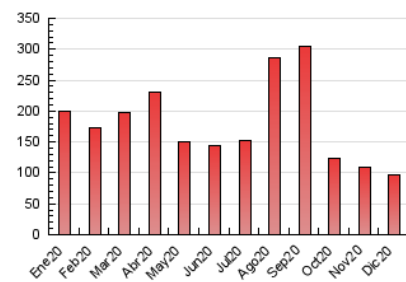

Páginas (x 1000)