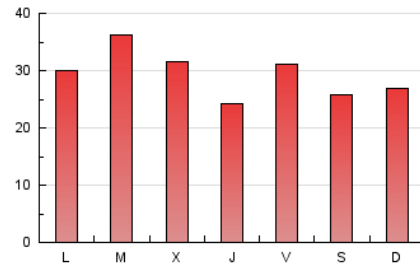

2. Secciones (Nacional)

	PAGINAS	%
HOME	0	0 %
RESTO	91.551	100.00 %

3. Por día del mes (Nacional)

Día	N. únicos	Visitas	Páginas	Día	N. únicos	Visitas	Páginas	Día	N. únicos	Visitas	Páginas
1	1.963	2.099	2.576	11	3.194	3.390	4.096	21	3.960	4.163	4.750
2	2.208	2.367	2.869	12	2.012	2.153	2.567	22	1.200	1.277	1.636
3	3.147	3.294	3.925	13	1.580	1.687	2.079	23	761	828	1.118
4	2.597	2.703	3.105	14	1.939	2.066	2.541	24	1.926	2.006	2.408
5	3.956	4.173	4.698	15	2.190	2.318	2.788	25	2.402	2.453	3.171
6	3.286	3.429	3.950	16	982	1.053	1.374	26	707	748	912
7	2.676	2.804	3.312	17	1.128	1.211	1.558	27	1.149	1.220	1.480
8	8.594	8.844	10.194	18	1.583	1.719	2.092	28	998	1.059	1.373
9	7.985	8.167	9.175	19	1.676	1.777	2.147	29	691	748	957
10	2.903	3.043	3.549	20	2.636	2.834	3.290	30	910	964	1.239
								31	432	460	622

4. Gráficas (Nacional)

4.1 Por día de la semana (promedio)

N. únicos / Visitas (x 100)

Páginas (x 100)

4.2 Por franja horaria (promedio)

Visitas (x 1000)

Páginas (x 1000)

4.3 Por meses