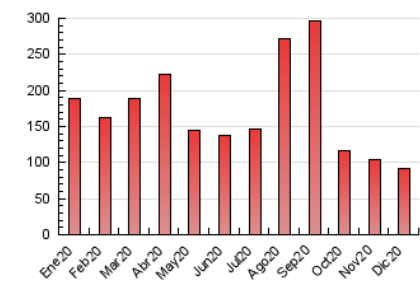

2. Secciones (Nacional)

	PAGINAS	%
HOME	0	0 %
RESTO	91.551	100.00 %

3. Por día del mes (Nacional)

Día	N. únicos	Visitas	Páginas	Día	N. únicos	Visitas	Páginas	Día	N. únicos	Visitas	Páginas
1	1.963	2.099	2.576	11	3.194	3.390	4.096	21	3.960	4.163	4.750
2	2.208	2.367	2.869	12	2.012	2.153	2.567	22	1.200	1.277	1.636
3	3.147	3.294	3.925	13	1.580	1.687	2.079	23	761	828	1.118
4	2.597	2.703	3.105	14	1.939	2.066	2.541	24	1.926	2.006	2.408
5	3.956	4.173	4.698	15	2.190	2.318	2.788	25	2.402	2.453	3.171
6	3.286	3.429	3.950	16	982	1.053	1.374	26	707	748	912
7	2.676	2.804	3.312	17	1.128	1.211	1.558	27	1.149	1.220	1.480
8	8.594	8.844	10.194	18	1.583	1.719	2.092	28	998	1.059	1.373
9	7.985	8.167	9.175	19	1.676	1.777	2.147	29	691	748	957
10	2.903	3.043	3.549	20	2.636	2.834	3.290	30	910	964	1.239
								31	432	460	622

4. Gráficas (Nacional)

4.1 Por día de la semana (promedio)

N. únicos / Visitas (x 100)

Páginas (x 100)

4.2 Por franja horaria (promedio)

Visitas (x 1000)

Páginas (x 1000)

4.3 Por meses

N. únicos / Visitas (x 1000)

Páginas (x 1000)

5. Observaciones

Este Medio Electrónico de Comunicación ha sido medido por la herramienta Google Analytics de Google

6. Definiciones básicas (Para más información ver Normas Técnicas para el Control de los Medios Electrónicos de Comunicación)