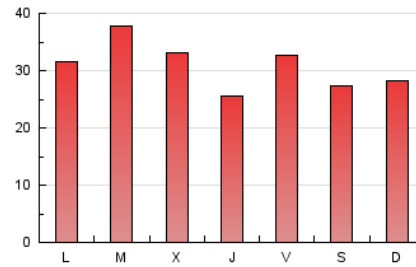

MónEsport

1. Cifras totales y promedios (Nacional e Internacional)

MES - AÑO	NAVEGADORES UNICOS	VISITAS	PAGINAS
Diciembre - 2020	56.507	80.872	96.170
PROMEDIO DIARIO	2.483	2.609	3.102
PROMEDIO LUNES-VIERNES	2.567	2.691	3.214
PROMEDIO SABADO-DOMINGO	2.239	2.374	2.781
PAGINAS / VISITAS	1,19		
DURACION MEDIA VISITAS	0:00:26		
DURACION MEDIA PAGINAS	0:02:16		

2. Secciones (Nacional e Internacional)

	PAGINAS	%
HOME	0	0 %
RESTO	96.170	100.00 %

3. Por día del mes (Nacional e Internacional)

Día	N. únicos	Visitas	Páginas	Día	N. únicos	Visitas	Páginas	Día	N. únicos	Visitas	Páginas
1	2.074	2.215	2.702	11	3.320	3.531	4.271	21	4.143	4.354	4.974
2	2.344	2.510	3.034	12	2.103	2.250	2.690	22	1.288	1.367	1.747
3	3.286	3.442	4.102	13	1.662	1.774	2.183	23	841	915	1.236
4	2.753	2.866	3.328	14	2.063	2.198	2.710	24	2.084	2.172	2.606
5	4.175	4.412	4.971	15	2.316	2.453	2.953	25	2.452	2.510	3.237
6	3.437	3.588	4.126	16	1.053	1.131	1.459	26	763	807	995
7	2.804	2.941	3.494	17	1.203	1.291	1.669	27	1.224	1.299	1.573
8	8.794	9.052	10.445	18	1.687	1.830	2.237	28	1.061	1.124	1.459
9	8.264	8.467	9.514	19	1.784	1.891	2.274	29	762	823	1.037
10	3.012	3.157	3.711	20	2.761	2.967	3.435	30	978	1.035	1.329
								31	469	500	669

4. Gráficas (Nacional e Internacional)

4.1 Por día de la semana (promedio)

N. únicos / Visitas (x 100)

Páginas (x 100)

4.2 Por franja horaria (promedio)

Visitas (x 1000)

Páginas (x 1000)

4.3 Por meses