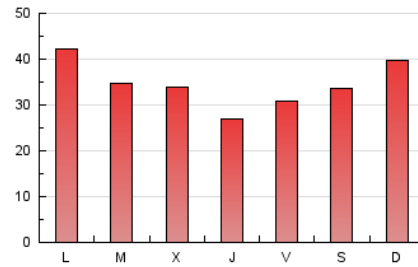

MónEsport

1. Cifras totales y promedios (Nacional)

MES - AÑO	NAVEGADORES UNICOS	VISITAS	PAGINAS
Noviembre - 2020	52.956	89.477	104.907
PROMEDIO DIARIO	2.816	2.983	3.497
PROMEDIO LUNES-VIERNES	2.761	2.918	3.412
PROMEDIO SABADO-DOMINGO	2.944	3.134	3.694
PAGINAS / VISITAS	1,17		
DURACION MEDIA VISITAS	0:00:25		
DURACION MEDIA PAGINAS	0:02:23		

2. Secciones (Nacional)

	PAGINAS	%
HOME	2.586	2.47 %
RESTO	102.321	97.53 %

3. Por día del mes (Nacional)

Día	N. únicos	Visitas	Páginas	Día	N. únicos	Visitas	Páginas	Día	N. únicos	Visitas	Páginas
1	3.191	3.474	3.987	11	1.662	1.777	2.123	21	1.621	1.745	2.149
2	2.313	2.453	2.938	12	1.482	1.573	1.845	22	2.126	2.234	2.623
3	3.562	3.776	4.410	13	1.386	1.451	1.719	23	2.253	2.379	2.749
4	2.822	3.025	3.653	14	1.406	1.474	1.726	24	2.388	2.532	3.096
5	2.836	2.973	3.473	15	1.936	2.044	2.402	25	2.959	3.153	3.782
6	2.201	2.330	2.630	16	5.113	5.343	6.115	26	1.782	1.891	2.215
7	5.105	5.479	6.450	17	2.725	2.850	3.266	27	3.675	3.900	4.620
8	4.931	5.235	6.174	18	3.197	3.355	3.966	28	2.521	2.648	3.089
9	2.676	2.836	3.318	19	2.703	2.858	3.282	29	3.656	3.870	4.647
10	2.605	2.730	3.069	20	2.802	2.937	3.364	30	4.833	5.152	6.027

4. Gráficas (Nacional)

4.1 Por día de la semana (promedio)

N. únicos / Visitas (x 100)

Páginas (x 100)

4.2 Por franja horaria (promedio)

Visitas (x 1000)

Páginas (x 1000)

4.3 Por meses