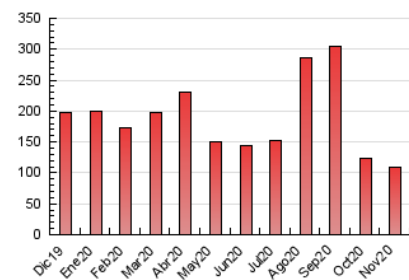

Páginas (x 1000)