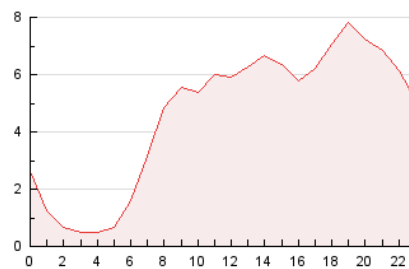

2. Secciones (Nacional e Internacional)

	PAGINAS	%
HOME	2.817	2.56 %
RESTO	107.294	97.44 %

3. Por día del mes (Nacional e Internacional)

Día	N. únicos	Visitas	Páginas	Día	N. únicos	Visitas	Páginas	Día	N. únicos	Visitas	Páginas
1	3.354	3.649	4.214	11	1.776	1.895	2.251	21	1.744	1.875	2.302
2	2.456	2.601	3.108	12	1.577	1.672	1.958	22	2.268	2.381	2.792
3	3.714	3.933	4.585	13	1.440	1.506	1.780	23	2.385	2.520	2.911
4	2.981	3.195	3.858	14	1.494	1.567	1.829	24	2.497	2.657	3.249
5	2.995	3.140	3.673	15	2.044	2.153	2.524	25	3.124	3.334	4.018
6	2.313	2.449	2.763	16	5.321	5.558	6.365	26	1.912	2.026	2.370
7	5.277	5.666	6.670	17	2.896	3.029	3.463	27	3.811	4.046	4.811
8	5.083	5.395	6.354	18	3.337	3.507	4.154	28	2.629	2.762	3.220
9	2.819	2.986	3.493	19	2.841	3.006	3.454	29	3.808	4.031	4.846
10	2.725	2.856	3.214	20	2.972	3.114	3.564	30	5.047	5.385	6.318

4. Gráficas (Nacional e Internacional)

4.1 Por día de la semana (promedio)

N. únicos / Visitas (x 100)

Páginas (x 100)

4.2 Por franja horaria (promedio)

Visitas (x 1000)

Páginas (x 1000)

4.3 Por meses