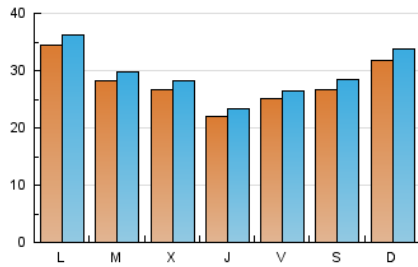

MónEsport

1. Cifras totales y promedios (Nacional)

MES - AÑO	NAVEGADORES UNICOS	VISITAS	PAGINAS
Noviembre - 2020	52.956	89.477	104.907
PROMEDIO DIARIO	2.816	2.983	3.497
PROMEDIO LUNES-VIERNES	2.761	2.918	3.412
PROMEDIO SABADO-DOMINGO	2.944	3.134	3.694
PAGINAS / VISITAS	1,17		
DURACION MEDIA VISITAS	0:00:25		
DURACION MEDIA PAGINAS	0:02:23		

2. Secciones (Nacional)

	PAGINAS	%
HOME	2.586	2.47 %
RESTO	102.321	97.53 %

3. Por día del mes (Nacional)

Día	N. únicos	Visitas	Páginas	Día	N. únicos	Visitas	Páginas	Día	N. únicos	Visitas	Páginas
1	3.191	3.474	3.987	11	1.662	1.777	2.123	21	1.621	1.745	2.149
2	2.313	2.453	2.938	12	1.482	1.573	1.845	22	2.126	2.234	2.623
3	3.562	3.776	4.410	13	1.386	1.451	1.719	23	2.253	2.379	2.749
4	2.822	3.025	3.653	14	1.406	1.474	1.726	24	2.388	2.532	3.096
5	2.836	2.973	3.473	15	1.936	2.044	2.402	25	2.959	3.153	3.782
6	2.201	2.330	2.630	16	5.113	5.343	6.115	26	1.782	1.891	2.215
7	5.105	5.479	6.450	17	2.725	2.850	3.266	27	3.675	3.900	4.620
8	4.931	5.235	6.174	18	3.197	3.355	3.966	28	2.521	2.648	3.089
9	2.676	2.836	3.318	19	2.703	2.858	3.282	29	3.656	3.870	4.647
10	2.605	2.730	3.069	20	2.802	2.937	3.364	30	4.833	5.152	6.027

4. Gráficas (Nacional)

4.1 Por día de la semana (promedio)

N. únicos / Visitas (x 100)

Páginas (x 100)

4.2 Por franja horaria (promedio)

Visitas (x 1000)

Páginas (x 1000)

4.3 Por meses