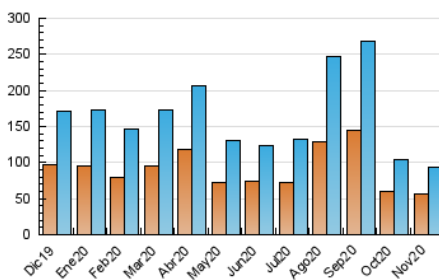

4.3 Por meses

N. únicos / Visitas (x 1000)