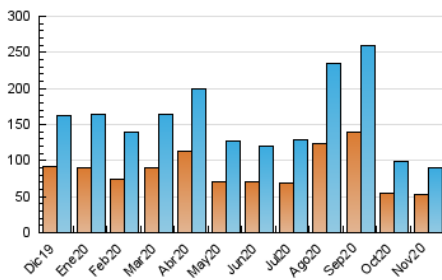

2. Secciones (Nacional)

	PAGINAS	%
HOME	2.586	2.47 %
RESTO	102.321	97.53 %

3. Por día del mes (Nacional)

Día	N. únicos	Visitas	Páginas	Día	N. únicos	Visitas	Páginas	Día	N. únicos	Visitas	Páginas
1	3.191	3.474	3.987	11	1.662	1.777	2.123	21	1.621	1.745	2.149
2	2.313	2.453	2.938	12	1.482	1.573	1.845	22	2.126	2.234	2.623
3	3.562	3.776	4.410	13	1.386	1.451	1.719	23	2.253	2.379	2.749
4	2.822	3.025	3.653	14	1.406	1.474	1.726	24	2.388	2.532	3.096
5	2.836	2.973	3.473	15	1.936	2.044	2.402	25	2.959	3.153	3.782
6	2.201	2.330	2.630	16	5.113	5.343	6.115	26	1.782	1.891	2.215
7	5.105	5.479	6.450	17	2.725	2.850	3.266	27	3.675	3.900	4.620
8	4.931	5.235	6.174	18	3.197	3.355	3.966	28	2.521	2.648	3.089
9	2.676	2.836	3.318	19	2.703	2.858	3.282	29	3.656	3.870	4.647
10	2.605	2.730	3.069	20	2.802	2.937	3.364	30	4.833	5.152	6.027

4. Gráficas (Nacional)

4.1 Por día de la semana (promedio)

N. únicos / Visitas (x 100)

Páginas (x 100)

4.2 Por franja horaria (promedio)

Visitas (x 1000)

Páginas (x 1000)

4.3 Por meses

N. únicos / Visitas (x 1000)

Páginas (x 1000)

5. Observaciones

Este Medio Electrónico de Comunicación ha sido medido por la herramienta Google Analytics de Google

6. Definiciones básicas (Para más información ver Normas Técnicas para el Control de los Medios Electrónicos de Comunicación)

Visita:

Una secuencia ininterrumpida de páginas servidas a un usuario válido. Si dicho usuario no realiza peticiones de páginas en un periodo de tiempo (30 min) la siguiente petición constituirá el inicio de una nueva visita.