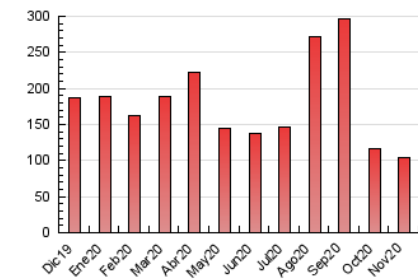

2. Secciones (Nacional)

	PAGINAS	%
HOME	2.586	2.47 %
RESTO	102.321	97.53 %

3. Por día del mes (Nacional)

Día	N. únicos	Visitas	Páginas	Día	N. únicos	Visitas	Páginas	Día	N. únicos	Visitas	Páginas
1	3.191	3.474	3.987	11	1.662	1.777	2.123	21	1.621	1.745	2.149
2	2.313	2.453	2.938	12	1.482	1.573	1.845	22	2.126	2.234	2.623
3	3.562	3.776	4.410	13	1.386	1.451	1.719	23	2.253	2.379	2.749
4	2.822	3.025	3.653	14	1.406	1.474	1.726	24	2.388	2.532	3.096
5	2.836	2.973	3.473	15	1.936	2.044	2.402	25	2.959	3.153	3.782
6	2.201	2.330	2.630	16	5.113	5.343	6.115	26	1.782	1.891	2.215
7	5.105	5.479	6.450	17	2.725	2.850	3.266	27	3.675	3.900	4.620
8	4.931	5.235	6.174	18	3.197	3.355	3.966	28	2.521	2.648	3.089
9	2.676	2.836	3.318	19	2.703	2.858	3.282	29	3.656	3.870	4.647
10	2.605	2.730	3.069	20	2.802	2.937	3.364	30	4.833	5.152	6.027

4. Gráficas (Nacional)

4.1 Por día de la semana (promedio)

N. únicos / Visitas (x 100)

Páginas (x 100)

4.2 Por franja horaria (promedio)

Visitas (x 1000)

Páginas (x 1000)

4.3 Por meses

N. únicos / Visitas (x 1000)

Páginas (x 1000)

5. Observaciones

Este Medio Electrónico de Comunicación ha sido medido por la herramienta Google Analytics de Google

6. Definiciones básicas (Para más información ver Normas Técnicas para el Control de los Medios Electrónicos de Comunicación)

Visita:

Una secuencia ininterrumpida de páginas servidas a un usuario válido. Si dicho usuario no realiza peticiones de páginas en un periodo de tiempo (30 min) la siguiente petición constituirá el inicio de una nueva visita.