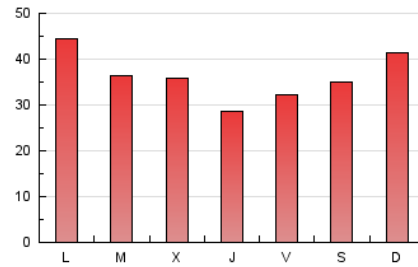

MónEsport

1. Cifras totales y promedios (Nacional e Internacional)

MES - AÑO	NAVEGADORES UNICOS	VISITAS	PAGINAS
Noviembre - 2020	55.949	93.894	110.111
PROMEDIO DIARIO	2.955	3.130	3.670
PROMEDIO LUNES-VIERNES	2.902	3.067	3.589
PROMEDIO SABADO-DOMINGO	3.078	3.275	3.861
PAGINAS / VISITAS	1,17		
DURACION MEDIA VISITAS	0:00:25		
DURACION MEDIA PAGINAS	0:02:22		

2. Secciones (Nacional e Internacional)

	PAGINAS	%
HOME	2.817	2.56 %
RESTO	107.294	97.44 %

3. Por día del mes (Nacional e Internacional)

Día	N. únicos	Visitas	Páginas	Día	N. únicos	Visitas	Páginas	Día	N. únicos	Visitas	Páginas
1	3.354	3.649	4.214	11	1.776	1.895	2.251	21	1.744	1.875	2.302
2	2.456	2.601	3.108	12	1.577	1.672	1.958	22	2.268	2.381	2.792
3	3.714	3.933	4.585	13	1.440	1.506	1.780	23	2.385	2.520	2.911
4	2.981	3.195	3.858	14	1.494	1.567	1.829	24	2.497	2.657	3.249
5	2.995	3.140	3.673	15	2.044	2.153	2.524	25	3.124	3.334	4.018
6	2.313	2.449	2.763	16	5.321	5.558	6.365	26	1.912	2.026	2.370
7	5.277	5.666	6.670	17	2.896	3.029	3.463	27	3.811	4.046	4.811
8	5.083	5.395	6.354	18	3.337	3.507	4.154	28	2.629	2.762	3.220
9	2.819	2.986	3.493	19	2.841	3.006	3.454	29	3.808	4.031	4.846
10	2.725	2.856	3.214	20	2.972	3.114	3.564	30	5.047	5.385	6.318

4. Gráficas (Nacional e Internacional)

4.1 Por día de la semana (promedio)

N. únicos / Visitas (x 100)

Páginas (x 100)

4.2 Por franja horaria (promedio)

Visitas (x 1000)

Páginas (x 1000)

4.3 Por meses