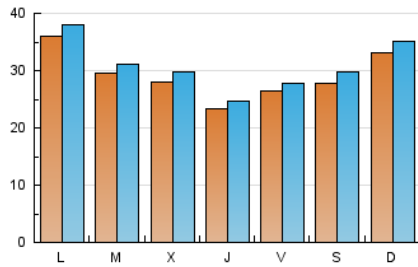

MónEsport

1. Cifras totales y promedios (Nacional e Internacional)

MES - AÑO	NAVEGADORES UNICOS	VISITAS	PAGINAS
Noviembre - 2020	55.949	93.894	110.111
PROMEDIO DIARIO	2.955	3.130	3.670
PROMEDIO LUNES-VIERNES	2.902	3.067	3.589
PROMEDIO SABADO-DOMINGO	3.078	3.275	3.861
PAGINAS / VISITAS	1,17		
DURACION MEDIA VISITAS	0:00:25		
DURACION MEDIA PAGINAS	0:02:22		

2. Secciones (Nacional e Internacional)

	PAGINAS	%
HOME	2.817	2.56 %
RESTO	107.294	97.44 %

3. Por día del mes (Nacional e Internacional)

Día	N. únicos	Visitas	Páginas	Día	N. únicos	Visitas	Páginas	Día	N. únicos	Visitas	Páginas
1	3.354	3.649	4.214	11	1.776	1.895	2.251	21	1.744	1.875	2.302
2	2.456	2.601	3.108	12	1.577	1.672	1.958	22	2.268	2.381	2.792
3	3.714	3.933	4.585	13	1.440	1.506	1.780	23	2.385	2.520	2.911
4	2.981	3.195	3.858	14	1.494	1.567	1.829	24	2.497	2.657	3.249
5	2.995	3.140	3.673	15	2.044	2.153	2.524	25	3.124	3.334	4.018
6	2.313	2.449	2.763	16	5.321	5.558	6.365	26	1.912	2.026	2.370
7	5.277	5.666	6.670	17	2.896	3.029	3.463	27	3.811	4.046	4.811
8	5.083	5.395	6.354	18	3.337	3.507	4.154	28	2.629	2.762	3.220
9	2.819	2.986	3.493	19	2.841	3.006	3.454	29	3.808	4.031	4.846
10	2.725	2.856	3.214	20	2.972	3.114	3.564	30	5.047	5.385	6.318

4. Gráficas (Nacional e Internacional)

4.1 Por día de la semana (promedio)

N. únicos / Visitas (x 100)

Páginas (x 100)

4.2 Por franja horaria (promedio)

Visitas (x 1000)

Páginas (x 1000)

4.3 Por meses