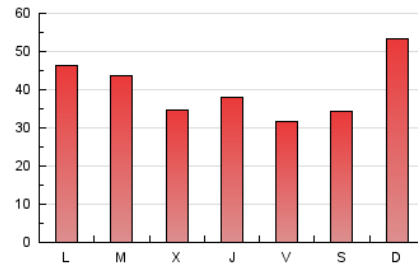

MónEsport

1. Cifras totales y promedios (Nacional e Internacional)

MES - AÑO	NAVEGADORES UNICOS	VISITAS	PAGINAS
Octubre - 2020	59.619	103.936	123.063
PROMEDIO DIARIO	3.148	3.353	3.970
PROMEDIO LUNES-VIERNES	3.073	3.266	3.846
PROMEDIO SABADO-DOMINGO	3.332	3.566	4.272
PAGINAS / VISITAS	1,18		
DURACION MEDIA VISITAS	0:00:28		
DURACION MEDIA PAGINAS	0:02:32		

2. Secciones (Nacional e Internacional)

	PAGINAS	%
HOME	3.575	2.91 %
RESTO	119.488	97.09 %

3. Por día del mes (Nacional e Internacional)

Día	N. únicos	Visitas	Páginas	Día	N. únicos	Visitas	Páginas	Día	N. únicos	Visitas	Páginas
1	2.099	2.232	2.672	11	4.303	4.705	5.392	21	2.692	2.863	3.354
2	3.435	3.635	4.372	12	4.494	4.752	5.345	22	2.828	3.007	3.478
3	2.002	2.120	2.458	13	2.965	3.126	3.708	23	2.395	2.526	2.892
4	1.920	2.057	2.525	14	2.892	3.067	3.577	24	3.359	3.612	4.356
5	1.827	1.990	2.414	15	1.771	1.876	2.214	25	5.814	6.157	7.231
6	6.221	6.645	7.715	16	1.062	1.133	1.337	26	5.601	5.912	6.862
7	2.652	2.808	3.239	17	2.540	2.706	3.288	27	2.746	2.953	3.457
8	4.225	4.537	5.332	18	4.543	4.833	6.191	28	2.925	3.107	3.673
9	2.975	3.158	3.799	19	2.985	3.143	3.852	29	4.158	4.442	5.364
10	2.088	2.229	2.690	20	1.980	2.096	2.604	30	2.680	2.837	3.355
								31	3.419	3.672	4.317

4. Gráficas (Nacional e Internacional)

4.1 Por día de la semana (promedio)

N. únicos / Visitas (x 100)

Páginas (x 100)

4.2 Por franja horaria (promedio)

Visitas (x 1000)

Páginas (x 1000)

4.3 Por meses