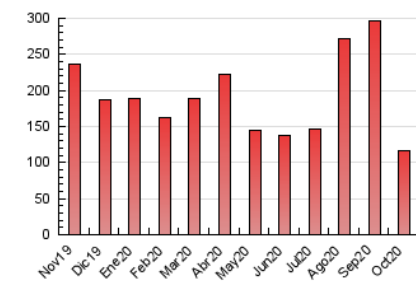

2. Secciones (Nacional)

	PAGINAS	%
HOME	3.193	2.75 %
RESTO	112.833	97.25 %

3. Por día del mes (Nacional)

Día	N. únicos	Visitas	Páginas	Día	N. únicos	Visitas	Páginas	Día	N. únicos	Visitas	Páginas
1	1.977	2.107	2.529	11	4.124	4.512	5.153	21	2.547	2.709	3.175
2	3.278	3.473	4.174	12	4.342	4.589	5.151	22	2.670	2.839	3.287
3	1.899	2.015	2.329	13	2.833	2.986	3.524	23	2.274	2.398	2.745
4	1.818	1.954	2.415	14	2.756	2.922	3.405	24	3.224	3.463	4.174
5	1.720	1.873	2.267	15	1.659	1.756	2.076	25	5.633	5.960	6.988
6	5.224	5.619	6.575	16	984	1.051	1.243	26	5.382	5.671	6.585
7	2.324	2.467	2.858	17	2.428	2.588	3.143	27	2.578	2.772	3.241
8	3.951	4.241	4.957	18	4.398	4.677	5.990	28	2.726	2.894	3.407
9	2.790	2.961	3.537	19	2.865	3.014	3.690	29	3.971	4.238	5.126
10	1.968	2.097	2.493	20	1.853	1.962	2.453	30	2.555	2.707	3.203
								31	3.268	3.512	4.133

4. Gráficas (Nacional)

4.1 Por día de la semana (promedio)

N. únicos / Visitas (x 100)

Páginas (x 100)

4.2 Por franja horaria (promedio)

Visitas (x 1000)

Páginas (x 1000)

4.3 Por meses

N. únicos / Visitas (x 1000)

Páginas (x 1000)

5. Observaciones

Este Medio Electrónico de Comunicación ha sido medido por la herramienta Google Analytics de Google

6. Definiciones básicas (Para más información ver Normas Técnicas para el Control de los Medios Electrónicos de Comunicación)

Visita:

Una secuencia ininterrumpida de páginas servidas a un usuario válido. Si dicho usuario no realiza peticiones de páginas en un periodo de tiempo (30 min) la siguiente petición constituirá el inicio de una nueva visita.