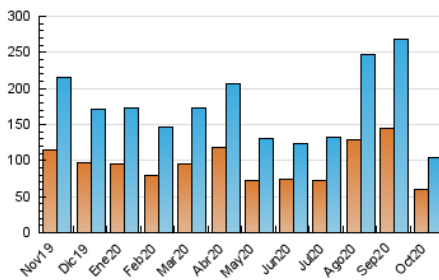

4.3 Por meses

N. únicos / Visitas (x 1000)