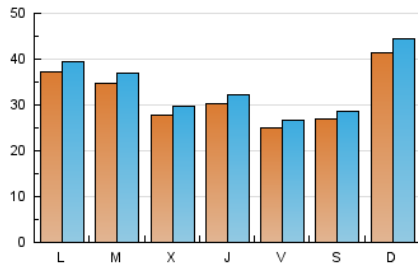

MónEsport

1. Cifras totales y promedios (Nacional e Internacional)

MES - AÑO	NAVEGADORES UNICOS	VISITAS	PAGINAS
Octubre - 2020	59.619	103.936	123.063
PROMEDIO DIARIO	3.148	3.353	3.970
PROMEDIO LUNES-VIERNES	3.073	3.266	3.846
PROMEDIO SABADO-DOMINGO	3.332	3.566	4.272
PAGINAS / VISITAS	1,18		
DURACION MEDIA VISITAS	0:00:28		
DURACION MEDIA PAGINAS	0:02:32		

2. Secciones (Nacional e Internacional)

	PAGINAS	%
HOME	3.575	2.91 %
RESTO	119.488	97.09 %

3. Por día del mes (Nacional e Internacional)

Día	N. únicos	Visitas	Páginas	Día	N. únicos	Visitas	Páginas	Día	N. únicos	Visitas	Páginas
1	2.099	2.232	2.672	11	4.303	4.705	5.392	21	2.692	2.863	3.354
2	3.435	3.635	4.372	12	4.494	4.752	5.345	22	2.828	3.007	3.478
3	2.002	2.120	2.458	13	2.965	3.126	3.708	23	2.395	2.526	2.892
4	1.920	2.057	2.525	14	2.892	3.067	3.577	24	3.359	3.612	4.356
5	1.827	1.990	2.414	15	1.771	1.876	2.214	25	5.814	6.157	7.231
6	6.221	6.645	7.715	16	1.062	1.133	1.337	26	5.601	5.912	6.862
7	2.652	2.808	3.239	17	2.540	2.706	3.288	27	2.746	2.953	3.457
8	4.225	4.537	5.332	18	4.543	4.833	6.191	28	2.925	3.107	3.673
9	2.975	3.158	3.799	19	2.985	3.143	3.852	29	4.158	4.442	5.364
10	2.088	2.229	2.690	20	1.980	2.096	2.604	30	2.680	2.837	3.355
								31	3.419	3.672	4.317

4. Gráficas (Nacional e Internacional)

4.1 Por día de la semana (promedio)

N. únicos / Visitas (x 100)

Páginas (x 100)

4.2 Por franja horaria (promedio)

Visitas (x 1000)

Páginas (x 1000)

4.3 Por meses