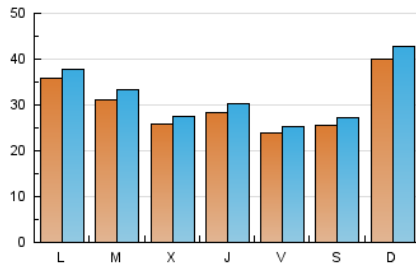

MónEsport

1. Cifras totales y promedios (Nacional)

MES - AÑO	NAVEGADORES UNICOS	VISITAS	PAGINAS
Octubre - 2020	55.321	98.027	116.026
PROMEDIO DIARIO	2.968	3.162	3.743
PROMEDIO LUNES-VIERNES	2.875	3.057	3.600
PROMEDIO SABADO-DOMINGO	3.196	3.420	4.091
PAGINAS / VISITAS	1,18		
DURACION MEDIA VISITAS	0:00:28		
DURACION MEDIA PAGINAS	0:02:33		

2. Secciones (Nacional)

	PAGINAS	%
HOME	3.193	2.75 %
RESTO	112.833	97.25 %

3. Por día del mes (Nacional)

Día	N. únicos	Visitas	Páginas	Día	N. únicos	Visitas	Páginas	Día	N. únicos	Visitas	Páginas
1	1.977	2.107	2.529	11	4.124	4.512	5.153	21	2.547	2.709	3.175
2	3.278	3.473	4.174	12	4.342	4.589	5.151	22	2.670	2.839	3.287
3	1.899	2.015	2.329	13	2.833	2.986	3.524	23	2.274	2.398	2.745
4	1.818	1.954	2.415	14	2.756	2.922	3.405	24	3.224	3.463	4.174
5	1.720	1.873	2.267	15	1.659	1.756	2.076	25	5.633	5.960	6.988
6	5.224	5.619	6.575	16	984	1.051	1.243	26	5.382	5.671	6.585
7	2.324	2.467	2.858	17	2.428	2.588	3.143	27	2.578	2.772	3.241
8	3.951	4.241	4.957	18	4.398	4.677	5.990	28	2.726	2.894	3.407
9	2.790	2.961	3.537	19	2.865	3.014	3.690	29	3.971	4.238	5.126
10	1.968	2.097	2.493	20	1.853	1.962	2.453	30	2.555	2.707	3.203
								31	3.268	3.512	4.133

4. Gráficas (Nacional)

4.1 Por día de la semana (promedio)

N. únicos / Visitas (x 100)

Páginas (x 100)

4.2 Por franja horaria (promedio)

Visitas (x 1000)

Páginas (x 1000)

4.3 Por meses