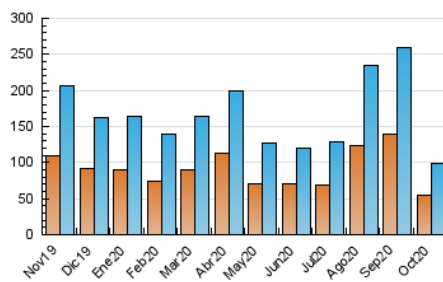

2. Secciones (Nacional)

	PAGINAS	%
HOME	3.193	2.75 %
RESTO	112.833	97.25 %

3. Por día del mes (Nacional)

Día	N. únicos	Visitas	Páginas	Día	N. únicos	Visitas	Páginas	Día	N. únicos	Visitas	Páginas
1	1.977	2.107	2.529	11	4.124	4.512	5.153	21	2.547	2.709	3.175
2	3.278	3.473	4.174	12	4.342	4.589	5.151	22	2.670	2.839	3.287
3	1.899	2.015	2.329	13	2.833	2.986	3.524	23	2.274	2.398	2.745
4	1.818	1.954	2.415	14	2.756	2.922	3.405	24	3.224	3.463	4.174
5	1.720	1.873	2.267	15	1.659	1.756	2.076	25	5.633	5.960	6.988
6	5.224	5.619	6.575	16	984	1.051	1.243	26	5.382	5.671	6.585
7	2.324	2.467	2.858	17	2.428	2.588	3.143	27	2.578	2.772	3.241
8	3.951	4.241	4.957	18	4.398	4.677	5.990	28	2.726	2.894	3.407
9	2.790	2.961	3.537	19	2.865	3.014	3.690	29	3.971	4.238	5.126
10	1.968	2.097	2.493	20	1.853	1.962	2.453	30	2.555	2.707	3.203
								31	3.268	3.512	4.133

4. Gráficas (Nacional)

4.1 Por día de la semana (promedio)

N. únicos / Visitas (x 100)

Páginas (x 100)

4.2 Por franja horaria (promedio)

Visitas (x 1000)

Páginas (x 1000)

4.3 Por meses

N. únicos / Visitas (x 1000)

Páginas (x 1000)

5. Observaciones

Este Medio Electrónico de Comunicación ha sido medido por la herramienta Google Analytics de Google

6. Definiciones básicas (Para más información ver Normas Técnicas para el Control de los Medios Electrónicos de Comunicación)

Visita:

Una secuencia ininterrumpida de páginas servidas a un usuario válido. Si dicho usuario no realiza peticiones de páginas en un periodo de tiempo (30 min) la siguiente petición constituirá el inicio de una nueva visita.