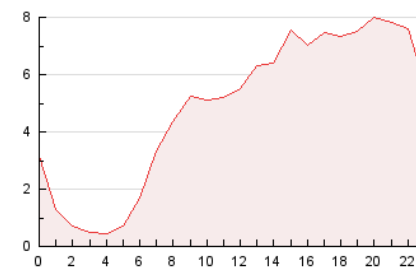

2. Secciones (Nacional)

	PAGINAS	%
HOME	3.193	2.75 %
RESTO	112.833	97.25 %

3. Por día del mes (Nacional)

Día	N. únicos	Visitas	Páginas	Día	N. únicos	Visitas	Páginas	Día	N. únicos	Visitas	Páginas
1	1.977	2.107	2.529	11	4.124	4.512	5.153	21	2.547	2.709	3.175
2	3.278	3.473	4.174	12	4.342	4.589	5.151	22	2.670	2.839	3.287
3	1.899	2.015	2.329	13	2.833	2.986	3.524	23	2.274	2.398	2.745
4	1.818	1.954	2.415	14	2.756	2.922	3.405	24	3.224	3.463	4.174
5	1.720	1.873	2.267	15	1.659	1.756	2.076	25	5.633	5.960	6.988
6	5.224	5.619	6.575	16	984	1.051	1.243	26	5.382	5.671	6.585
7	2.324	2.467	2.858	17	2.428	2.588	3.143	27	2.578	2.772	3.241
8	3.951	4.241	4.957	18	4.398	4.677	5.990	28	2.726	2.894	3.407
9	2.790	2.961	3.537	19	2.865	3.014	3.690	29	3.971	4.238	5.126
10	1.968	2.097	2.493	20	1.853	1.962	2.453	30	2.555	2.707	3.203
								31	3.268	3.512	4.133

4. Gráficas (Nacional)

4.1 Por día de la semana (promedio)

N. únicos / Visitas (x 100)

Páginas (x 100)

4.2 Por franja horaria (promedio)

Visitas (x 1000)

Páginas (x 1000)

4.3 Por meses