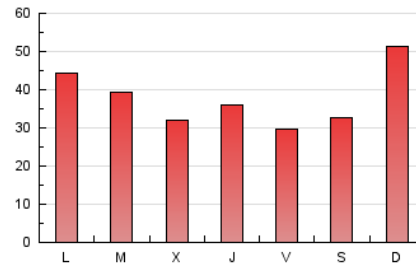

MónEsport

1. Cifras totales y promedios (Nacional)

MES - AÑO	NAVEGADORES UNICOS	VISITAS	PAGINAS
Octubre - 2020	55.321	98.027	116.026
PROMEDIO DIARIO	2.968	3.162	3.743
PROMEDIO LUNES-VIERNES	2.875	3.057	3.600
PROMEDIO SABADO-DOMINGO	3.196	3.420	4.091
PAGINAS / VISITAS	1,18		
DURACION MEDIA VISITAS	0:00:28		
DURACION MEDIA PAGINAS	0:02:33		

2. Secciones (Nacional)

	PAGINAS	%
HOME	3.193	2.75 %
RESTO	112.833	97.25 %

3. Por día del mes (Nacional)

Día	N. únicos	Visitas	Páginas	Día	N. únicos	Visitas	Páginas	Día	N. únicos	Visitas	Páginas
1	1.977	2.107	2.529	11	4.124	4.512	5.153	21	2.547	2.709	3.175
2	3.278	3.473	4.174	12	4.342	4.589	5.151	22	2.670	2.839	3.287
3	1.899	2.015	2.329	13	2.833	2.986	3.524	23	2.274	2.398	2.745
4	1.818	1.954	2.415	14	2.756	2.922	3.405	24	3.224	3.463	4.174
5	1.720	1.873	2.267	15	1.659	1.756	2.076	25	5.633	5.960	6.988
6	5.224	5.619	6.575	16	984	1.051	1.243	26	5.382	5.671	6.585
7	2.324	2.467	2.858	17	2.428	2.588	3.143	27	2.578	2.772	3.241
8	3.951	4.241	4.957	18	4.398	4.677	5.990	28	2.726	2.894	3.407
9	2.790	2.961	3.537	19	2.865	3.014	3.690	29	3.971	4.238	5.126
10	1.968	2.097	2.493	20	1.853	1.962	2.453	30	2.555	2.707	3.203
								31	3.268	3.512	4.133

4. Gráficas (Nacional)

4.1 Por día de la semana (promedio)

N. únicos / Visitas (x 100)

Páginas (x 100)

4.2 Por franja horaria (promedio)

Visitas (x 1000)

Páginas (x 1000)

4.3 Por meses