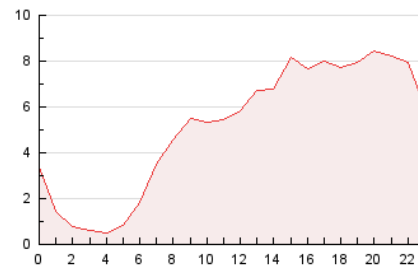

2. Secciones (Nacional e Internacional)

	PAGINAS	%
HOME	3.575	2.91 %
RESTO	119.488	97.09 %

3. Por día del mes (Nacional e Internacional)

Día	N. únicos	Visitas	Páginas	Día	N. únicos	Visitas	Páginas	Día	N. únicos	Visitas	Páginas
1	2.099	2.232	2.672	11	4.303	4.705	5.392	21	2.692	2.863	3.354
2	3.435	3.635	4.372	12	4.494	4.752	5.345	22	2.828	3.007	3.478
3	2.002	2.120	2.458	13	2.965	3.126	3.708	23	2.395	2.526	2.892
4	1.920	2.057	2.525	14	2.892	3.067	3.577	24	3.359	3.612	4.356
5	1.827	1.990	2.414	15	1.771	1.876	2.214	25	5.814	6.157	7.231
6	6.221	6.645	7.715	16	1.062	1.133	1.337	26	5.601	5.912	6.862
7	2.652	2.808	3.239	17	2.540	2.706	3.288	27	2.746	2.953	3.457
8	4.225	4.537	5.332	18	4.543	4.833	6.191	28	2.925	3.107	3.673
9	2.975	3.158	3.799	19	2.985	3.143	3.852	29	4.158	4.442	5.364
10	2.088	2.229	2.690	20	1.980	2.096	2.604	30	2.680	2.837	3.355
								31	3.419	3.672	4.317

4. Gráficas (Nacional e Internacional)

4.1 Por día de la semana (promedio)

N. únicos / Visitas (x 100)

Páginas (x 100)

4.2 Por franja horaria (promedio)

Visitas (x 1000)

Páginas (x 1000)

4.3 Por meses