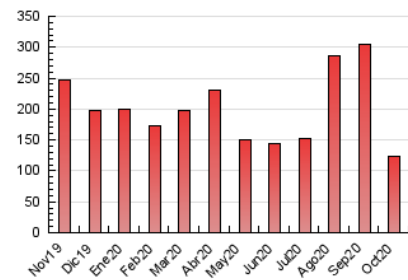

Páginas (x 1000)