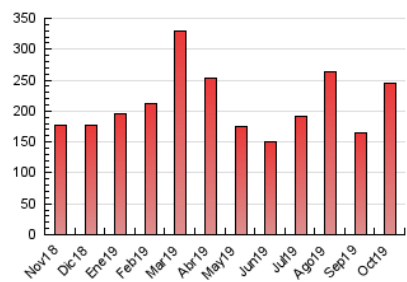

Páginas (x 1000)