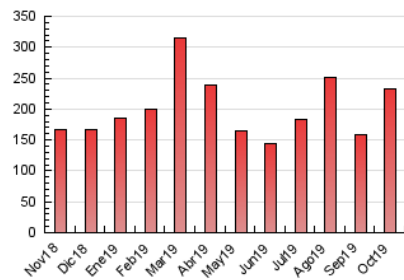

Páginas (x 1000)