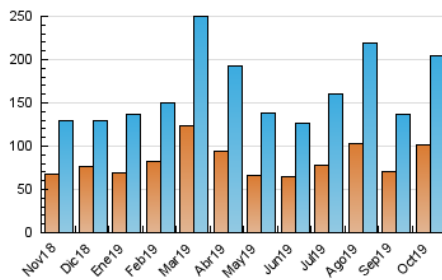

2. Secciones (Nacional)

	PAGINAS	%
HOME	2.609	1.12 %
RESTO	230.842	98.88 %

3. Por día del mes (Nacional)

Día	N. únicos	Visitas	Páginas	Día	N. únicos	Visitas	Páginas	Día	N. únicos	Visitas	Páginas
1	5.881	6.326	7.326	11	5.534	6.103	7.196	21	5.866	6.323	7.088
2	8.607	9.331	10.931	12	4.543	4.852	5.656	22	4.415	4.701	5.295
3	5.895	6.422	7.554	13	3.782	4.063	4.695	23	3.826	4.112	4.676
4	6.915	7.407	8.359	14	7.559	8.263	9.512	24	3.775	4.048	4.577
5	6.837	7.327	8.480	15	11.706	12.634	14.075	25	8.444	9.290	10.386
6	5.387	5.887	6.948	16	12.515	13.765	15.331	26	6.481	6.839	7.860
7	4.760	5.146	5.983	17	6.072	6.454	7.269	27	5.904	6.275	7.296
8	6.147	6.663	7.502	18	3.415	3.545	4.009	28	6.154	6.690	7.489
9	5.242	5.617	6.412	19	4.526	4.934	5.776	29	8.901	9.912	11.659
10	4.163	4.455	5.133	20	4.373	4.584	5.330	30	6.145	6.672	7.520
								31	5.125	5.469	6.128

4. Gráficas (Nacional)

4.1 Por día de la semana (promedio)

N. únicos / Visitas (x 100)

Páginas (x 100)

4.2 Por franja horaria (promedio)

Visitas (x 1000)

Páginas (x 1000)

4.3 Por meses

N. únicos / Visitas (x 1000)

Páginas (x 1000)

5. Observaciones

Este Medio Electrónico de Comunicación ha sido medido por la herramienta Google Analytics de Google

6. Definiciones básicas (Para más información ver Normas Técnicas para el Control de los Medios Electrónicos de Comunicación)

Visita:

Una secuencia ininterrumpida de páginas servidas a un usuario válido. Si dicho usuario no realiza peticiones de páginas en un periodo de tiempo (30 min) la siguiente petición constituirá el inicio de una nueva visita.