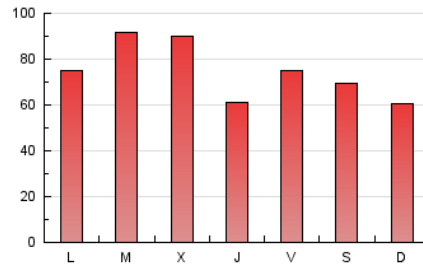

MónEsport

1. Cifras totales y promedios (Nacional)

MES - AÑO	NAVEGADORES UNICOS	VISITAS	PAGINAS
Octubre - 2019	101.560	204.109	233.451
PROMEDIO DIARIO	6.093	6.584	7.531
PROMEDIO LUNES-VIERNES	6.394	6.928	7.887
PROMEDIO SABADO-DOMINGO	5.229	5.595	6.505
PAGINAS / VISITAS	1,14		
DURACION MEDIA VISITAS	0:00:24		
DURACION MEDIA PAGINAS	0:02:48		

2. Secciones (Nacional)

	PAGINAS	%
HOME	2.609	1.12 %
RESTO	230.842	98.88 %

3. Por día del mes (Nacional)

Día	N. únicos	Visitas	Páginas	Día	N. únicos	Visitas	Páginas	Día	N. únicos	Visitas	Páginas
1	5.881	6.326	7.326	11	5.534	6.103	7.196	21	5.866	6.323	7.088
2	8.607	9.331	10.931	12	4.543	4.852	5.656	22	4.415	4.701	5.295
3	5.895	6.422	7.554	13	3.782	4.063	4.695	23	3.826	4.112	4.676
4	6.915	7.407	8.359	14	7.559	8.263	9.512	24	3.775	4.048	4.577
5	6.837	7.327	8.480	15	11.706	12.634	14.075	25	8.444	9.290	10.386
6	5.387	5.887	6.948	16	12.515	13.765	15.331	26	6.481	6.839	7.860
7	4.760	5.146	5.983	17	6.072	6.454	7.269	27	5.904	6.275	7.296
8	6.147	6.663	7.502	18	3.415	3.545	4.009	28	6.154	6.690	7.489
9	5.242	5.617	6.412	19	4.526	4.934	5.776	29	8.901	9.912	11.659
10	4.163	4.455	5.133	20	4.373	4.584	5.330	30	6.145	6.672	7.520
								31	5.125	5.469	6.128

4. Gráficas (Nacional)

4.1 Por día de la semana (promedio)

N. únicos / Visitas (x 100)

Páginas (x 100)

4.2 Por franja horaria (promedio)

Visitas (x 1000)

Páginas (x 1000)

4.3 Por meses