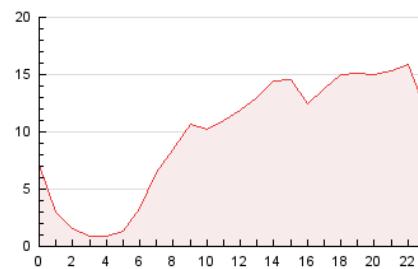

2. Secciones (Nacional)

	PAGINAS	%
HOME	2.609	1.12 %
RESTO	230.842	98.88 %

3. Por día del mes (Nacional)

Día	N. únicos	Visitas	Páginas	Día	N. únicos	Visitas	Páginas	Día	N. únicos	Visitas	Páginas
1	5.881	6.326	7.326	11	5.534	6.103	7.196	21	5.866	6.323	7.088
2	8.607	9.331	10.931	12	4.543	4.852	5.656	22	4.415	4.701	5.295
3	5.895	6.422	7.554	13	3.782	4.063	4.695	23	3.826	4.112	4.676
4	6.915	7.407	8.359	14	7.559	8.263	9.512	24	3.775	4.048	4.577
5	6.837	7.327	8.480	15	11.706	12.634	14.075	25	8.444	9.290	10.386
6	5.387	5.887	6.948	16	12.515	13.765	15.331	26	6.481	6.839	7.860
7	4.760	5.146	5.983	17	6.072	6.454	7.269	27	5.904	6.275	7.296
8	6.147	6.663	7.502	18	3.415	3.545	4.009	28	6.154	6.690	7.489
9	5.242	5.617	6.412	19	4.526	4.934	5.776	29	8.901	9.912	11.659
10	4.163	4.455	5.133	20	4.373	4.584	5.330	30	6.145	6.672	7.520
								31	5.125	5.469	6.128

4. Gráficas (Nacional)

4.1 Por día de la semana (promedio)

N. únicos / Visitas (x 100)

Páginas (x 100)

4.2 Por franja horaria (promedio)

Visitas (x 1000)

Páginas (x 1000)

4.3 Por meses