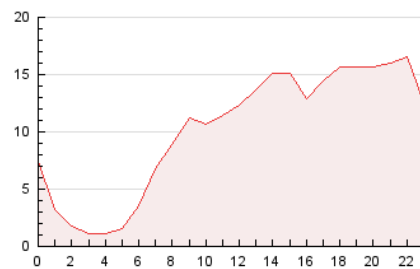

2. Secciones (Nacional e Internacional)

	PAGINAS	%
HOME	2.712	1.11 %
RESTO	241.418	98.89 %

3. Por día del mes (Nacional e Internacional)

Día	N. únicos	Visitas	Páginas	Día	N. únicos	Visitas	Páginas	Día	N. únicos	Visitas	Páginas
1	6.107	6.579	7.617	11	5.775	6.364	7.520	21	6.167	6.655	7.468
2	8.874	9.626	11.280	12	4.813	5.147	6.003	22	4.626	4.929	5.548
3	6.149	6.695	7.899	13	3.971	4.272	4.941	23	4.026	4.328	4.917
4	7.185	7.703	8.704	14	7.920	8.650	9.968	24	3.996	4.285	4.856
5	7.078	7.586	8.781	15	12.334	13.317	14.852	25	8.790	9.668	10.815
6	5.600	6.116	7.214	16	13.060	14.370	16.004	26	6.746	7.120	8.179
7	4.989	5.396	6.272	17	6.327	6.731	7.582	27	6.145	6.536	7.591
8	6.387	6.931	7.810	18	3.583	3.727	4.210	28	6.450	7.009	7.860
9	5.503	5.893	6.718	19	4.776	5.205	6.087	29	9.249	10.306	12.113
10	4.373	4.687	5.413	20	4.553	4.778	5.564	30	6.443	6.991	7.882
								31	5.383	5.747	6.462

4. Gráficas (Nacional e Internacional)

4.1 Por día de la semana (promedio)

N. únicos / Visitas (x 100)

Páginas (x 100)

4.2 Por franja horaria (promedio)

Visitas (x 1000)

Páginas (x 1000)

4.3 Por meses