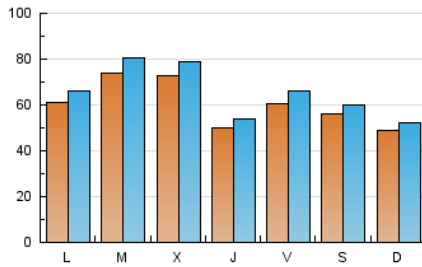

MónEsport

1. Cifras totales y promedios (Nacional)

MES - AÑO	NAVEGADORES UNICOS	VISITAS	PAGINAS
Octubre - 2019	101.560	204.109	233.451
PROMEDIO DIARIO	6.093	6.584	7.531
PROMEDIO LUNES-VIERNES	6.394	6.928	7.887
PROMEDIO SABADO-DOMINGO	5.229	5.595	6.505
PAGINAS / VISITAS	1,14		
DURACION MEDIA VISITAS	0:00:24		
DURACION MEDIA PAGINAS	0:02:48		

2. Secciones (Nacional)

	PAGINAS	%
HOME	2.609	1.12 %
RESTO	230.842	98.88 %

3. Por día del mes (Nacional)

Día	N. únicos	Visitas	Páginas	Día	N. únicos	Visitas	Páginas	Día	N. únicos	Visitas	Páginas
1	5.881	6.326	7.326	11	5.534	6.103	7.196	21	5.866	6.323	7.088
2	8.607	9.331	10.931	12	4.543	4.852	5.656	22	4.415	4.701	5.295
3	5.895	6.422	7.554	13	3.782	4.063	4.695	23	3.826	4.112	4.676
4	6.915	7.407	8.359	14	7.559	8.263	9.512	24	3.775	4.048	4.577
5	6.837	7.327	8.480	15	11.706	12.634	14.075	25	8.444	9.290	10.386
6	5.387	5.887	6.948	16	12.515	13.765	15.331	26	6.481	6.839	7.860
7	4.760	5.146	5.983	17	6.072	6.454	7.269	27	5.904	6.275	7.296
8	6.147	6.663	7.502	18	3.415	3.545	4.009	28	6.154	6.690	7.489
9	5.242	5.617	6.412	19	4.526	4.934	5.776	29	8.901	9.912	11.659
10	4.163	4.455	5.133	20	4.373	4.584	5.330	30	6.145	6.672	7.520
								31	5.125	5.469	6.128

4. Gráficas (Nacional)

4.1 Por día de la semana (promedio)

N. únicos / Visitas (x 100)

Páginas (x 100)

4.2 Por franja horaria (promedio)

Visitas (x 1000)

Páginas (x 1000)

4.3 Por meses