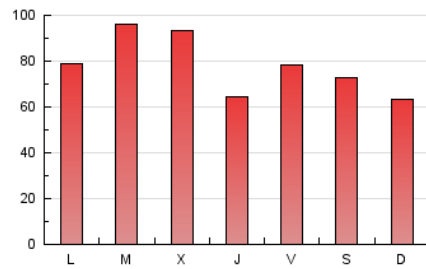

MónEsport

1. Cifras totales y promedios (Nacional e Internacional)

MES - AÑO	NAVEGADORES UNICOS	VISITAS	PAGINAS
Octubre - 2019	106.406	213.347	244.130
PROMEDIO DIARIO	6.367	6.882	7.875
PROMEDIO LUNES-VIERNES	6.682	7.243	8.251
PROMEDIO SABADO-DOMINGO	5.460	5.845	6.795
PAGINAS / VISITAS	1,14		
DURACION MEDIA VISITAS	0:00:24		
DURACION MEDIA PAGINAS	0:02:48		

2. Secciones (Nacional e Internacional)

	PAGINAS	%
HOME	2.712	1.11 %
RESTO	241.418	98.89 %

3. Por día del mes (Nacional e Internacional)

Día	N. únicos	Visitas	Páginas	Día	N. únicos	Visitas	Páginas	Día	N. únicos	Visitas	Páginas
1	6.107	6.579	7.617	11	5.775	6.364	7.520	21	6.167	6.655	7.468
2	8.874	9.626	11.280	12	4.813	5.147	6.003	22	4.626	4.929	5.548
3	6.149	6.695	7.899	13	3.971	4.272	4.941	23	4.026	4.328	4.917
4	7.185	7.703	8.704	14	7.920	8.650	9.968	24	3.996	4.285	4.856
5	7.078	7.586	8.781	15	12.334	13.317	14.852	25	8.790	9.668	10.815
6	5.600	6.116	7.214	16	13.060	14.370	16.004	26	6.746	7.120	8.179
7	4.989	5.396	6.272	17	6.327	6.731	7.582	27	6.145	6.536	7.591
8	6.387	6.931	7.810	18	3.583	3.727	4.210	28	6.450	7.009	7.860
9	5.503	5.893	6.718	19	4.776	5.205	6.087	29	9.249	10.306	12.113
10	4.373	4.687	5.413	20	4.553	4.778	5.564	30	6.443	6.991	7.882
								31	5.383	5.747	6.462

4. Gráficas (Nacional e Internacional)

4.1 Por día de la semana (promedio)

N. únicos / Visitas (x 100)

Páginas (x 100)

4.2 Por franja horaria (promedio)

Visitas (x 1000)

Páginas (x 1000)

4.3 Por meses