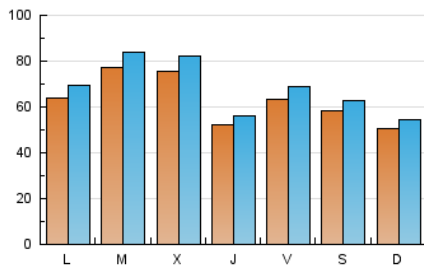

MónEsport

1. Cifras totales y promedios (Nacional e Internacional)

MES - AÑO	NAVEGADORES UNICOS	VISITAS	PAGINAS
Octubre - 2019	106.406	213.347	244.130
PROMEDIO DIARIO	6.367	6.882	7.875
PROMEDIO LUNES-VIERNES	6.682	7.243	8.251
PROMEDIO SABADO-DOMINGO	5.460	5.845	6.795
PAGINAS / VISITAS	1,14		
DURACION MEDIA VISITAS	0:00:24		
DURACION MEDIA PAGINAS	0:02:48		

2. Secciones (Nacional e Internacional)

	PAGINAS	%
HOME	2.712	1.11 %
RESTO	241.418	98.89 %

3. Por día del mes (Nacional e Internacional)

Día	N. únicos	Visitas	Páginas	Día	N. únicos	Visitas	Páginas	Día	N. únicos	Visitas	Páginas
1	6.107	6.579	7.617	11	5.775	6.364	7.520	21	6.167	6.655	7.468
2	8.874	9.626	11.280	12	4.813	5.147	6.003	22	4.626	4.929	5.548
3	6.149	6.695	7.899	13	3.971	4.272	4.941	23	4.026	4.328	4.917
4	7.185	7.703	8.704	14	7.920	8.650	9.968	24	3.996	4.285	4.856
5	7.078	7.586	8.781	15	12.334	13.317	14.852	25	8.790	9.668	10.815
6	5.600	6.116	7.214	16	13.060	14.370	16.004	26	6.746	7.120	8.179
7	4.989	5.396	6.272	17	6.327	6.731	7.582	27	6.145	6.536	7.591
8	6.387	6.931	7.810	18	3.583	3.727	4.210	28	6.450	7.009	7.860
9	5.503	5.893	6.718	19	4.776	5.205	6.087	29	9.249	10.306	12.113
10	4.373	4.687	5.413	20	4.553	4.778	5.564	30	6.443	6.991	7.882
								31	5.383	5.747	6.462

4. Gráficas (Nacional e Internacional)

4.1 Por día de la semana (promedio)

N. únicos / Visitas (x 100)

Páginas (x 100)

4.2 Por franja horaria (promedio)

Visitas (x 1000)

Páginas (x 1000)

4.3 Por meses