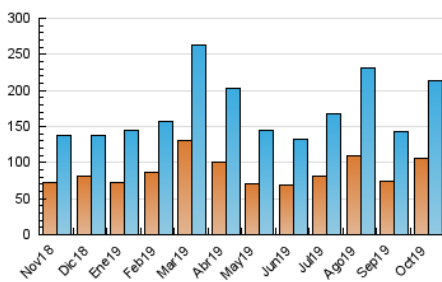

4.3 Por meses

N. únicos / Visitas (x 1000)