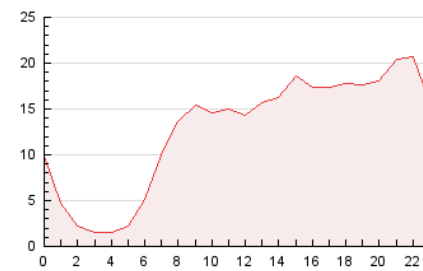

2. Secciones (Nacional e Internacional)

	PAGINAS	%
HOME	4.074	1.33 %
RESTO	301.610	98.67 %

3. Por día del mes (Nacional e Internacional)

Día	N. únicos	Visitas	Páginas	Día	N. únicos	Visitas	Páginas	Día	N. únicos	Visitas	Páginas
1	20.776	23.351	27.145	11	13.828	14.604	16.583	21	10.459	11.097	12.553
2	22.748	24.294	27.504	12	7.399	7.653	8.741	22	7.997	8.314	9.333
3	17.656	18.328	20.523	13	5.098	5.360	5.986	23	8.885	9.237	10.223
4	10.777	11.635	13.581	14	7.629	7.971	8.822	24	4.671	4.889	5.456
5	10.787	11.822	14.029	15	10.289	10.618	11.658	25	3.626	3.823	4.461
6	12.262	13.152	15.297	16	9.294	9.727	10.690	26	2.679	2.875	3.353
7	12.294	13.204	15.868	17	7.389	7.720	8.585	27	3.881	4.189	4.897
8	4.510	4.681	5.498	18	4.642	4.884	5.705	28	3.094	3.251	3.791
9	2.876	3.018	3.502	19	4.854	5.271	6.092	29	3.252	3.363	3.694
10	7.162	7.911	9.238	20	8.534	9.220	10.483	30	1.929	2.030	2.393

4. Gráficas (Nacional e Internacional)

4.1 Por día de la semana (promedio)

N. únicos / Visitas (x 100)

Páginas (x 100)

4.2 Por franja horaria (promedio)

Visitas (x 1000)

Páginas (x 1000)

4.3 Por meses