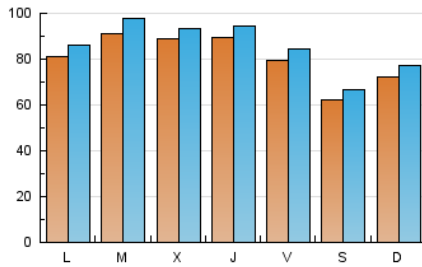

2. Secciones (Nacional)

	PAGINAS	%
HOME	3.708	1.25 %
RESTO	292.484	98.75 %

3. Por día del mes (Nacional)

Día	N. únicos	Visitas	Páginas	Día	N. únicos	Visitas	Páginas	Día	N. únicos	Visitas	Páginas
1	20.259	22.765	26.474	11	13.490	14.255	16.182	21	10.185	10.804	12.196
2	22.121	23.615	26.711	12	7.226	7.475	8.532	22	7.795	8.104	9.092
3	17.192	17.834	19.954	13	4.940	5.191	5.797	23	8.674	9.016	9.968
4	10.407	11.229	13.069	14	7.397	7.725	8.528	24	4.505	4.711	5.234
5	10.439	11.433	13.548	15	10.034	10.349	11.357	25	3.499	3.685	4.292
6	11.961	12.831	14.907	16	8.993	9.403	10.335	26	2.524	2.711	3.164
7	11.969	12.852	15.417	17	7.147	7.463	8.297	27	3.695	3.988	4.673
8	4.325	4.485	5.238	18	4.469	4.703	5.501	28	2.942	3.088	3.601
9	2.735	2.868	3.319	19	4.689	5.097	5.898	29	3.122	3.228	3.537
10	6.934	7.664	8.930	20	8.305	8.977	10.208	30	1.809	1.903	2.233

4. Gráficas (Nacional)

4.1 Por día de la semana (promedio)

N. únicos / Visitas (x 100)

Páginas (x 100)

4.2 Por franja horaria (promedio)

Visitas (x 1000)

Páginas (x 1000)

4.3 Por meses