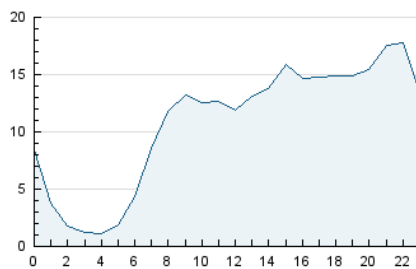

2. Secciones (Nacional)

	PAGINAS	%
HOME	3.708	1.25 %
RESTO	292.484	98.75 %

3. Por día del mes (Nacional)

Día	N. únicos	Visitas	Páginas	Día	N. únicos	Visitas	Páginas	Día	N. únicos	Visitas	Páginas
1	20.259	22.765	26.474	11	13.490	14.255	16.182	21	10.185	10.804	12.196
2	22.121	23.615	26.711	12	7.226	7.475	8.532	22	7.795	8.104	9.092
3	17.192	17.834	19.954	13	4.940	5.191	5.797	23	8.674	9.016	9.968
4	10.407	11.229	13.069	14	7.397	7.725	8.528	24	4.505	4.711	5.234
5	10.439	11.433	13.548	15	10.034	10.349	11.357	25	3.499	3.685	4.292
6	11.961	12.831	14.907	16	8.993	9.403	10.335	26	2.524	2.711	3.164
7	11.969	12.852	15.417	17	7.147	7.463	8.297	27	3.695	3.988	4.673
8	4.325	4.485	5.238	18	4.469	4.703	5.501	28	2.942	3.088	3.601
9	2.735	2.868	3.319	19	4.689	5.097	5.898	29	3.122	3.228	3.537
10	6.934	7.664	8.930	20	8.305	8.977	10.208	30	1.809	1.903	2.233

4. Gráficas (Nacional)

4.1 Por día de la semana (promedio)

N. únicos / Visitas (x 100)

Páginas (x 100)

4.2 Por franja horaria (promedio)

Visitas (x 1000)

Páginas (x 1000)

4.3 Por meses