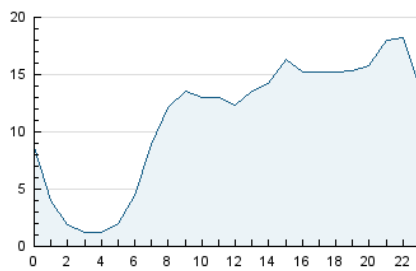

2. Secciones (Nacional e Internacional)

	PAGINAS	%
HOME	4.074	1.33 %
RESTO	301.610	98.67 %

3. Por día del mes (Nacional e Internacional)

Día	N. únicos	Visitas	Páginas	Día	N. únicos	Visitas	Páginas	Día	N. únicos	Visitas	Páginas
1	20.776	23.351	27.145	11	13.828	14.604	16.583	21	10.459	11.097	12.553
2	22.748	24.294	27.504	12	7.399	7.653	8.741	22	7.997	8.314	9.333
3	17.656	18.328	20.523	13	5.098	5.360	5.986	23	8.885	9.237	10.223
4	10.777	11.635	13.581	14	7.629	7.971	8.822	24	4.671	4.889	5.456
5	10.787	11.822	14.029	15	10.289	10.618	11.658	25	3.626	3.823	4.461
6	12.262	13.152	15.297	16	9.294	9.727	10.690	26	2.679	2.875	3.353
7	12.294	13.204	15.868	17	7.389	7.720	8.585	27	3.881	4.189	4.897
8	4.510	4.681	5.498	18	4.642	4.884	5.705	28	3.094	3.251	3.791
9	2.876	3.018	3.502	19	4.854	5.271	6.092	29	3.252	3.363	3.694
10	7.162	7.911	9.238	20	8.534	9.220	10.483	30	1.929	2.030	2.393

4. Gráficas (Nacional e Internacional)

4.1 Por día de la semana (promedio)

N. únicos / Visitas (x 100)

Páginas (x 100)

4.2 Por franja horaria (promedio)

Visitas (x 1000)

Páginas (x 1000)

4.3 Por meses