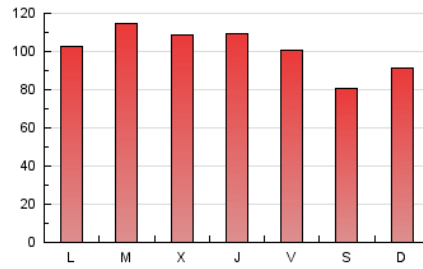

MónEsport

1. Cifras totales y promedios (Nacional e Internacional)

MES - AÑO	NAVEGADORES UNICOS	VISITAS	PAGINAS
Septiembre - 2020	145.002	267.492	305.684
PROMEDIO DIARIO	8.376	8.916	10.189
PROMEDIO LUNES-VIERNES	8.899	9.452	10.764
PROMEDIO SABADO-DOMINGO	6.937	7.443	8.610
PAGINAS / VISITAS	1,14		
DURACION MEDIA VISITAS	0:00:23		
DURACION MEDIA PAGINAS	0:02:39		

2. Secciones (Nacional e Internacional)

	PAGINAS	%
HOME	4.074	1.33 %
RESTO	301.610	98.67 %

3. Por día del mes (Nacional e Internacional)

Día	N. únicos	Visitas	Páginas	Día	N. únicos	Visitas	Páginas	Día	N. únicos	Visitas	Páginas
1	20.776	23.351	27.145	11	13.828	14.604	16.583	21	10.459	11.097	12.553
2	22.748	24.294	27.504	12	7.399	7.653	8.741	22	7.997	8.314	9.333
3	17.656	18.328	20.523	13	5.098	5.360	5.986	23	8.885	9.237	10.223
4	10.777	11.635	13.581	14	7.629	7.971	8.822	24	4.671	4.889	5.456
5	10.787	11.822	14.029	15	10.289	10.618	11.658	25	3.626	3.823	4.461
6	12.262	13.152	15.297	16	9.294	9.727	10.690	26	2.679	2.875	3.353
7	12.294	13.204	15.868	17	7.389	7.720	8.585	27	3.881	4.189	4.897
8	4.510	4.681	5.498	18	4.642	4.884	5.705	28	3.094	3.251	3.791
9	2.876	3.018	3.502	19	4.854	5.271	6.092	29	3.252	3.363	3.694
10	7.162	7.911	9.238	20	8.534	9.220	10.483	30	1.929	2.030	2.393

4. Gráficas (Nacional e Internacional)

4.1 Por día de la semana (promedio)

N. únicos / Visitas (x 100)

Páginas (x 100)

4.2 Por franja horaria (promedio)

Visitas (x 1000)

Páginas (x 1000)

4.3 Por meses