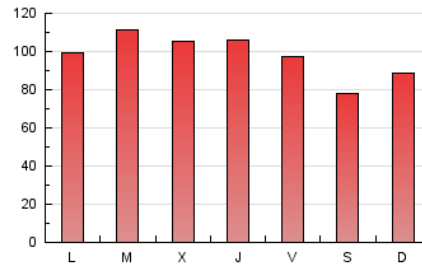

2. Secciones (Nacional)

	PAGINAS	%
HOME	3.708	1.25 %
RESTO	292.484	98.75 %

3. Por día del mes (Nacional)

Día	N. únicos	Visitas	Páginas	Día	N. únicos	Visitas	Páginas	Día	N. únicos	Visitas	Páginas
1	20.259	22.765	26.474	11	13.490	14.255	16.182	21	10.185	10.804	12.196
2	22.121	23.615	26.711	12	7.226	7.475	8.532	22	7.795	8.104	9.092
3	17.192	17.834	19.954	13	4.940	5.191	5.797	23	8.674	9.016	9.968
4	10.407	11.229	13.069	14	7.397	7.725	8.528	24	4.505	4.711	5.234
5	10.439	11.433	13.548	15	10.034	10.349	11.357	25	3.499	3.685	4.292
6	11.961	12.831	14.907	16	8.993	9.403	10.335	26	2.524	2.711	3.164
7	11.969	12.852	15.417	17	7.147	7.463	8.297	27	3.695	3.988	4.673
8	4.325	4.485	5.238	18	4.469	4.703	5.501	28	2.942	3.088	3.601
9	2.735	2.868	3.319	19	4.689	5.097	5.898	29	3.122	3.228	3.537
10	6.934	7.664	8.930	20	8.305	8.977	10.208	30	1.809	1.903	2.233

4. Gráficas (Nacional)

4.1 Por día de la semana (promedio)

N. únicos / Visitas (x 100)

Páginas (x 100)

4.2 Por franja horaria (promedio)

Visitas (x 1000)

Páginas (x 1000)

4.3 Por meses