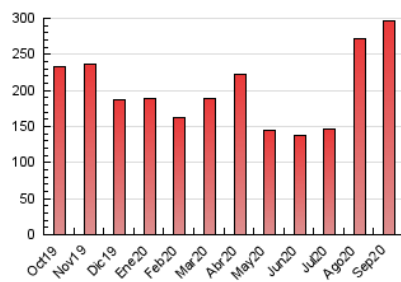

Páginas (x 1000)