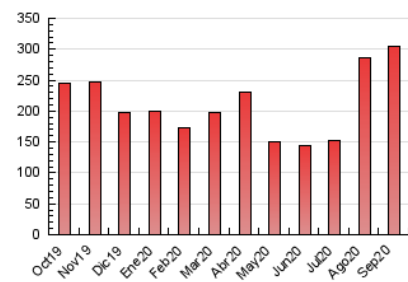

Páginas (x 1000)