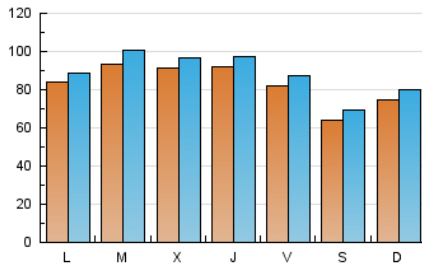

MónEsport

1. Cifras totales y promedios (Nacional e Internacional)

MES - AÑO	NAVEGADORES UNICOS	VISITAS	PAGINAS
Septiembre - 2020	145.002	267.492	305.684
PROMEDIO DIARIO	8.376	8.916	10.189
PROMEDIO LUNES-VIERNES	8.899	9.452	10.764
PROMEDIO SABADO-DOMINGO	6.937	7.443	8.610
PAGINAS / VISITAS	1,14		
DURACION MEDIA VISITAS	0:00:23		
DURACION MEDIA PAGINAS	0:02:39		

2. Secciones (Nacional e Internacional)

	PAGINAS	%
HOME	4.074	1.33 %
RESTO	301.610	98.67 %

3. Por día del mes (Nacional e Internacional)

Día	N. únicos	Visitas	Páginas	Día	N. únicos	Visitas	Páginas	Día	N. únicos	Visitas	Páginas
1	20.776	23.351	27.145	11	13.828	14.604	16.583	21	10.459	11.097	12.553
2	22.748	24.294	27.504	12	7.399	7.653	8.741	22	7.997	8.314	9.333
3	17.656	18.328	20.523	13	5.098	5.360	5.986	23	8.885	9.237	10.223
4	10.777	11.635	13.581	14	7.629	7.971	8.822	24	4.671	4.889	5.456
5	10.787	11.822	14.029	15	10.289	10.618	11.658	25	3.626	3.823	4.461
6	12.262	13.152	15.297	16	9.294	9.727	10.690	26	2.679	2.875	3.353
7	12.294	13.204	15.868	17	7.389	7.720	8.585	27	3.881	4.189	4.897
8	4.510	4.681	5.498	18	4.642	4.884	5.705	28	3.094	3.251	3.791
9	2.876	3.018	3.502	19	4.854	5.271	6.092	29	3.252	3.363	3.694
10	7.162	7.911	9.238	20	8.534	9.220	10.483	30	1.929	2.030	2.393

4. Gráficas (Nacional e Internacional)

4.1 Por día de la semana (promedio)

N. únicos / Visitas (x 100)

Páginas (x 100)

4.2 Por franja horaria (promedio)

Visitas (x 1000)

Páginas (x 1000)

4.3 Por meses