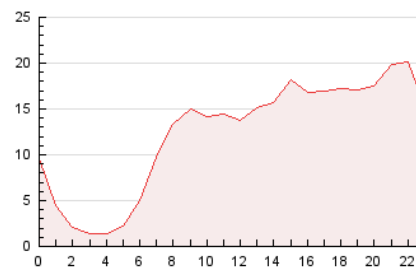

2. Secciones (Nacional)

	PAGINAS	%
HOME	3.708	1.25 %
RESTO	292.484	98.75 %

3. Por día del mes (Nacional)

Día	N. únicos	Visitas	Páginas	Día	N. únicos	Visitas	Páginas	Día	N. únicos	Visitas	Páginas
1	20.259	22.765	26.474	11	13.490	14.255	16.182	21	10.185	10.804	12.196
2	22.121	23.615	26.711	12	7.226	7.475	8.532	22	7.795	8.104	9.092
3	17.192	17.834	19.954	13	4.940	5.191	5.797	23	8.674	9.016	9.968
4	10.407	11.229	13.069	14	7.397	7.725	8.528	24	4.505	4.711	5.234
5	10.439	11.433	13.548	15	10.034	10.349	11.357	25	3.499	3.685	4.292
6	11.961	12.831	14.907	16	8.993	9.403	10.335	26	2.524	2.711	3.164
7	11.969	12.852	15.417	17	7.147	7.463	8.297	27	3.695	3.988	4.673
8	4.325	4.485	5.238	18	4.469	4.703	5.501	28	2.942	3.088	3.601
9	2.735	2.868	3.319	19	4.689	5.097	5.898	29	3.122	3.228	3.537
10	6.934	7.664	8.930	20	8.305	8.977	10.208	30	1.809	1.903	2.233

4. Gráficas (Nacional)

4.1 Por día de la semana (promedio)

N. únicos / Visitas (x 100)

Páginas (x 100)

4.2 Por franja horaria (promedio)

Visitas (x 1000)

Páginas (x 1000)

4.3 Por meses