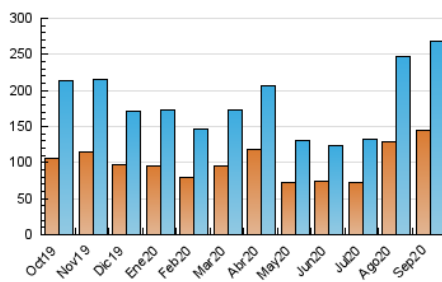

4.3 Por meses

N. únicos / Visitas (x 1000)