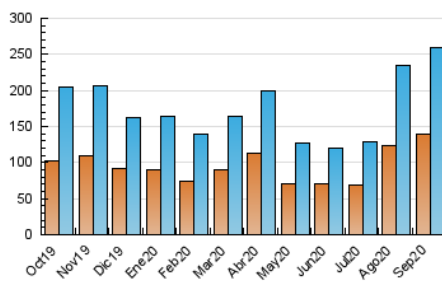

2. Secciones (Nacional)

	PAGINAS	%
HOME	3.708	1.25 %
RESTO	292.484	98.75 %

3. Por día del mes (Nacional)

Día	N. únicos	Visitas	Páginas	Día	N. únicos	Visitas	Páginas	Día	N. únicos	Visitas	Páginas
1	20.259	22.765	26.474	11	13.490	14.255	16.182	21	10.185	10.804	12.196
2	22.121	23.615	26.711	12	7.226	7.475	8.532	22	7.795	8.104	9.092
3	17.192	17.834	19.954	13	4.940	5.191	5.797	23	8.674	9.016	9.968
4	10.407	11.229	13.069	14	7.397	7.725	8.528	24	4.505	4.711	5.234
5	10.439	11.433	13.548	15	10.034	10.349	11.357	25	3.499	3.685	4.292
6	11.961	12.831	14.907	16	8.993	9.403	10.335	26	2.524	2.711	3.164
7	11.969	12.852	15.417	17	7.147	7.463	8.297	27	3.695	3.988	4.673
8	4.325	4.485	5.238	18	4.469	4.703	5.501	28	2.942	3.088	3.601
9	2.735	2.868	3.319	19	4.689	5.097	5.898	29	3.122	3.228	3.537
10	6.934	7.664	8.930	20	8.305	8.977	10.208	30	1.809	1.903	2.233

4. Gráficas (Nacional)

4.1 Por día de la semana (promedio)

N. únicos / Visitas (x 100)

Páginas (x 100)

4.2 Por franja horaria (promedio)

Visitas (x 1000)

Páginas (x 1000)

4.3 Por meses

N. únicos / Visitas (x 1000)

Páginas (x 1000)

5. Observaciones

Este Medio Electrónico de Comunicación ha sido medido por la herramienta Google Analytics de Google

6. Definiciones básicas (Para más información ver Normas Técnicas para el Control de los Medios Electrónicos de Comunicación)

Visita:

Una secuencia ininterrumpida de páginas servidas a un usuario válido. Si dicho usuario no realiza peticiones de páginas en un periodo de tiempo (30 min) la siguiente petición constituirá el inicio de una nueva visita.