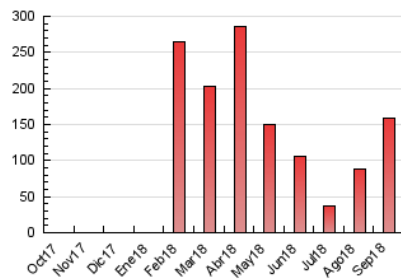

Páginas (x 1000)