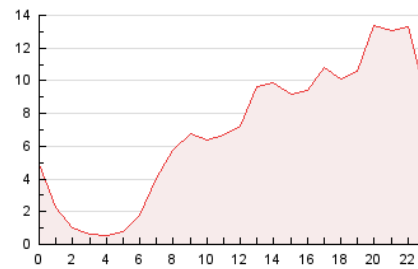

2. Secciones (Nacional e Internacional)

	PAGINAS	%
HOME	3.128	1.87 %
RESTO	164.214	98.13 %

3. Por día del mes (Nacional e Internacional)

Día	N. únicos	Visitas	Páginas	Día	N. únicos	Visitas	Páginas	Día	N. únicos	Visitas	Páginas
1	10.662	11.160	12.624	11	4.598	4.702	5.108	21	2.099	2.178	2.404
2	5.251	5.548	8.342	12	4.713	4.939	5.413	22	1.552	1.635	3.059
3	6.296	6.756	8.260	13	4.351	4.554	5.021	23	1.841	2.032	4.158
4	3.137	3.304	3.705	14	10.519	11.266	12.447	24	2.887	3.116	3.815
5	2.088	2.198	2.498	15	6.865	7.262	10.405	25	1.568	1.705	2.661
6	5.639	6.015	6.801	16	5.170	5.456	6.810	26	6.076	6.353	8.770
7	1.685	1.758	2.048	17	2.308	2.434	4.041	27	10.706	10.961	13.025
8	682	709	776	18	2.902	3.141	6.836	28	2.894	3.019	3.935
9	961	986	1.070	19	4.488	4.810	5.483	29	2.180	2.386	5.392
10	867	895	977	20	3.051	3.187	3.773	30	5.862	6.316	7.685

4. Gráficas (Nacional e Internacional)

4.1 Por día de la semana (promedio)

N. únicos / Visitas (x 100)

Páginas (x 100)

4.2 Por franja horaria (promedio)

Visitas (x 1000)

Páginas (x 1000)

4.3 Por meses