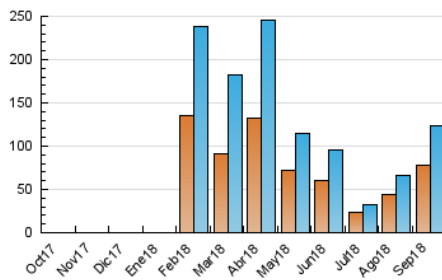

4.3 Por meses

N. únicos / Visitas (x 1000)