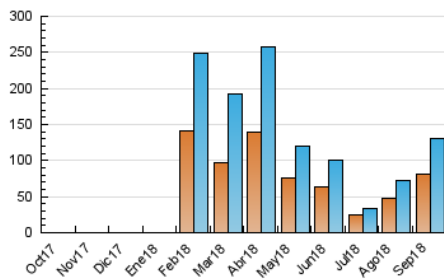

4.3 Por meses

N. únicos / Visitas (x 1000)