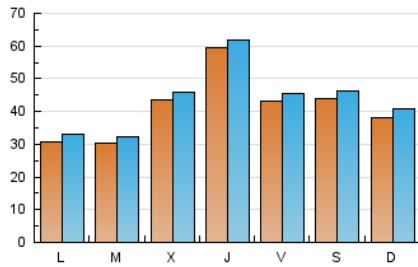

MónEsport

1. Cifras totales y promedios (Nacional e Internacional)

MES - AÑO	NAVEGADORES UNICOS	VISITAS	PAGINAS
Septiembre - 2018	81.450	130.781	167.342
PROMEDIO DIARIO	4.130	4.359	5.578
PROMEDIO LUNES-VIERNES	4.144	4.365	5.351
PROMEDIO SABADO-DOMINGO	4.103	4.349	6.032
PAGINAS / VISITAS	1,28		
DURACION MEDIA VISITAS	0:00:28		
DURACION MEDIA PAGINAS	0:01:41		

2. Secciones (Nacional e Internacional)

	PAGINAS	%
HOME	3.128	1.87 %
RESTO	164.214	98.13 %

3. Por día del mes (Nacional e Internacional)

Día	N. únicos	Visitas	Páginas	Día	N. únicos	Visitas	Páginas	Día	N. únicos	Visitas	Páginas
1	10.662	11.160	12.624	11	4.598	4.702	5.108	21	2.099	2.178	2.404
2	5.251	5.548	8.342	12	4.713	4.939	5.413	22	1.552	1.635	3.059
3	6.296	6.756	8.260	13	4.351	4.554	5.021	23	1.841	2.032	4.158
4	3.137	3.304	3.705	14	10.519	11.266	12.447	24	2.887	3.116	3.815
5	2.088	2.198	2.498	15	6.865	7.262	10.405	25	1.568	1.705	2.661
6	5.639	6.015	6.801	16	5.170	5.456	6.810	26	6.076	6.353	8.770
7	1.685	1.758	2.048	17	2.308	2.434	4.041	27	10.706	10.961	13.025
8	682	709	776	18	2.902	3.141	6.836	28	2.894	3.019	3.935
9	961	986	1.070	19	4.488	4.810	5.483	29	2.180	2.386	5.392
10	867	895	977	20	3.051	3.187	3.773	30	5.862	6.316	7.685

4. Gráficas (Nacional e Internacional)

4.1 Por día de la semana (promedio)

N. únicos / Visitas (x 100)

Páginas (x 100)

4.2 Por franja horaria (promedio)

Visitas (x 1000)

Páginas (x 1000)

4.3 Por meses