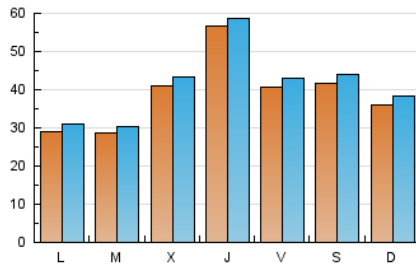

1. Cifras totales y promedios (Nacional)

MES - AÑO	NAVEGADORES UNICOS	VISITAS	PAGINAS
Septiembre - 2018	77.242	123.661	158.011
PROMEDIO DIARIO	3.907	4.122	5.267
PROMEDIO LUNES-VIERNES	3.917	4.124	5.041
PROMEDIO SABADO-DOMINGO	3.888	4.119	5.719
PAGINAS / VISITAS	1,28		
DURACION MEDIA VISITAS	0:00:28		
DURACION MEDIA PAGINAS	0:01:40		

2. Secciones (Nacional)

	PAGINAS	%
HOME	3.025	1.91 %
RESTO	154.986	98.09 %

3. Por día del mes (Nacional)

Día	N. únicos	Visitas	Páginas	Día	N. únicos	Visitas	Páginas	Día	N. únicos	Visitas	Páginas
1	10.173	10.639	12.035	11	4.412	4.511	4.908	21	1.966	2.037	2.249
2	4.962	5.243	7.956	12	4.439	4.648	5.096	22	1.449	1.523	2.932
3	5.961	6.392	7.836	13	4.119	4.313	4.762	23	1.713	1.891	3.904
4	2.914	3.065	3.432	14	10.029	10.739	11.841	24	2.731	2.946	3.624
5	1.930	2.031	2.299	15	6.531	6.909	9.798	25	1.442	1.569	2.504
6	5.259	5.602	6.348	16	4.893	5.161	6.444	26	5.787	6.046	8.288
7	1.535	1.604	1.878	17	2.150	2.268	3.805	27	10.332	10.568	12.570
8	626	650	709	18	2.711	2.934	6.199	28	2.687	2.804	3.703
9	893	917	995	19	4.257	4.559	5.140	29	2.052	2.239	5.065
10	786	813	889	20	2.900	3.023	3.447	30	5.585	6.017	7.355

4. Gráficas (Nacional)

4.1 Por día de la semana (promedio)

N. únicos / Visitas (x 100)

Páginas (x 100)

4.2 Por franja horaria (promedio)

Visitas (x 1000)

Páginas (x 1000)

4.3 Por meses