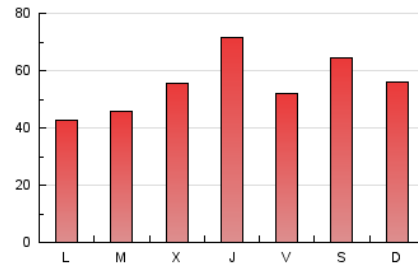

MónEsport

1. Cifras totales y promedios (Nacional e Internacional)

MES - AÑO	NAVEGADORES UNICOS	VISITAS	PAGINAS
Septiembre - 2018	81.450	130.781	167.342
PROMEDIO DIARIO	4.130	4.359	5.578
PROMEDIO LUNES-VIERNES	4.144	4.365	5.351
PROMEDIO SABADO-DOMINGO	4.103	4.349	6.032
PAGINAS / VISITAS	1,28		
DURACION MEDIA VISITAS	0:00:28		
DURACION MEDIA PAGINAS	0:01:41		

2. Secciones (Nacional e Internacional)

	PAGINAS	%
HOME	3.128	1.87 %
RESTO	164.214	98.13 %

3. Por día del mes (Nacional e Internacional)

Día	N. únicos	Visitas	Páginas	Día	N. únicos	Visitas	Páginas	Día	N. únicos	Visitas	Páginas
1	10.662	11.160	12.624	11	4.598	4.702	5.108	21	2.099	2.178	2.404
2	5.251	5.548	8.342	12	4.713	4.939	5.413	22	1.552	1.635	3.059
3	6.296	6.756	8.260	13	4.351	4.554	5.021	23	1.841	2.032	4.158
4	3.137	3.304	3.705	14	10.519	11.266	12.447	24	2.887	3.116	3.815
5	2.088	2.198	2.498	15	6.865	7.262	10.405	25	1.568	1.705	2.661
6	5.639	6.015	6.801	16	5.170	5.456	6.810	26	6.076	6.353	8.770
7	1.685	1.758	2.048	17	2.308	2.434	4.041	27	10.706	10.961	13.025
8	682	709	776	18	2.902	3.141	6.836	28	2.894	3.019	3.935
9	961	986	1.070	19	4.488	4.810	5.483	29	2.180	2.386	5.392
10	867	895	977	20	3.051	3.187	3.773	30	5.862	6.316	7.685

4. Gráficas (Nacional e Internacional)

4.1 Por día de la semana (promedio)

N. únicos / Visitas (x 100)

Páginas (x 100)

4.2 Por franja horaria (promedio)

Visitas (x 1000)

Páginas (x 1000)

4.3 Por meses