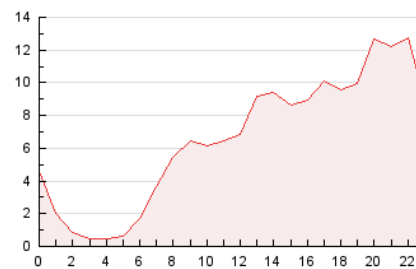

2. Secciones (Nacional)

	PAGINAS	%
HOME	3.025	1.91 %
RESTO	154.986	98.09 %

3. Por día del mes (Nacional)

Día	N. únicos	Visitas	Páginas	Día	N. únicos	Visitas	Páginas	Día	N. únicos	Visitas	Páginas
1	10.173	10.639	12.035	11	4.412	4.511	4.908	21	1.966	2.037	2.249
2	4.962	5.243	7.956	12	4.439	4.648	5.096	22	1.449	1.523	2.932
3	5.961	6.392	7.836	13	4.119	4.313	4.762	23	1.713	1.891	3.904
4	2.914	3.065	3.432	14	10.029	10.739	11.841	24	2.731	2.946	3.624
5	1.930	2.031	2.299	15	6.531	6.909	9.798	25	1.442	1.569	2.504
6	5.259	5.602	6.348	16	4.893	5.161	6.444	26	5.787	6.046	8.288
7	1.535	1.604	1.878	17	2.150	2.268	3.805	27	10.332	10.568	12.570
8	626	650	709	18	2.711	2.934	6.199	28	2.687	2.804	3.703
9	893	917	995	19	4.257	4.559	5.140	29	2.052	2.239	5.065
10	786	813	889	20	2.900	3.023	3.447	30	5.585	6.017	7.355

4. Gráficas (Nacional)

4.1 Por día de la semana (promedio)

N. únicos / Visitas (x 100)

Páginas (x 100)

4.2 Por franja horaria (promedio)

Visitas (x 1000)

Páginas (x 1000)

4.3 Por meses