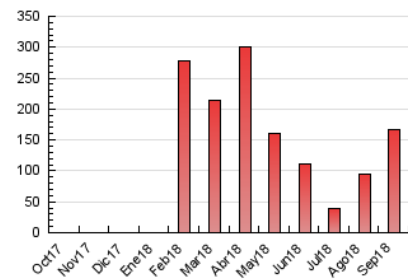

Páginas (x 1000)