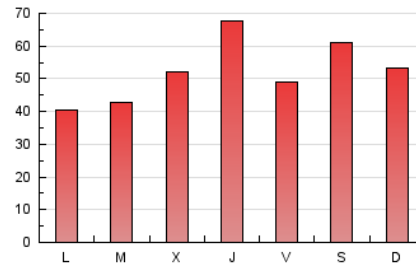

1. Cifras totales y promedios (Nacional)

MES - AÑO	NAVEGADORES UNICOS	VISITAS	PAGINAS
Septiembre - 2018	77.242	123.661	158.011
PROMEDIO DIARIO	3.907	4.122	5.267
PROMEDIO LUNES-VIERNES	3.917	4.124	5.041
PROMEDIO SABADO-DOMINGO	3.888	4.119	5.719
PAGINAS / VISITAS	1,28		
DURACION MEDIA VISITAS	0:00:28		
DURACION MEDIA PAGINAS	0:01:40		

2. Secciones (Nacional)

	PAGINAS	%
HOME	3.025	1.91 %
RESTO	154.986	98.09 %

3. Por día del mes (Nacional)

Día	N. únicos	Visitas	Páginas	Día	N. únicos	Visitas	Páginas	Día	N. únicos	Visitas	Páginas
1	10.173	10.639	12.035	11	4.412	4.511	4.908	21	1.966	2.037	2.249
2	4.962	5.243	7.956	12	4.439	4.648	5.096	22	1.449	1.523	2.932
3	5.961	6.392	7.836	13	4.119	4.313	4.762	23	1.713	1.891	3.904
4	2.914	3.065	3.432	14	10.029	10.739	11.841	24	2.731	2.946	3.624
5	1.930	2.031	2.299	15	6.531	6.909	9.798	25	1.442	1.569	2.504
6	5.259	5.602	6.348	16	4.893	5.161	6.444	26	5.787	6.046	8.288
7	1.535	1.604	1.878	17	2.150	2.268	3.805	27	10.332	10.568	12.570
8	626	650	709	18	2.711	2.934	6.199	28	2.687	2.804	3.703
9	893	917	995	19	4.257	4.559	5.140	29	2.052	2.239	5.065
10	786	813	889	20	2.900	3.023	3.447	30	5.585	6.017	7.355

4. Gráficas (Nacional)

4.1 Por día de la semana (promedio)

N. únicos / Visitas (x 100)

Páginas (x 100)

4.2 Por franja horaria (promedio)

Visitas (x 1000)

Páginas (x 1000)

4.3 Por meses