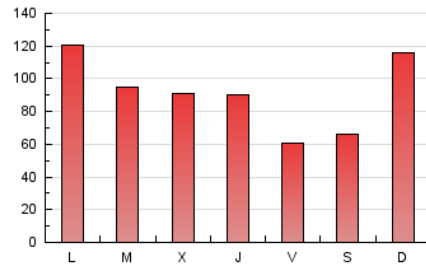

MónEsport

1. Cifras totales y promedios (Nacional e Internacional)

MES - AÑO	NAVEGADORES UNICOS	VISITAS	PAGINAS
Agosto - 2020	129.317	246.762	285.687
PROMEDIO DIARIO	7.348	7.960	9.216
PROMEDIO LUNES-VIERNES	7.514	8.082	9.284
PROMEDIO SABADO-DOMINGO	6.999	7.703	9.073
PAGINAS / VISITAS	1,16		
DURACION MEDIA VISITAS	0:00:27		
DURACION MEDIA PAGINAS	0:02:52		

2. Secciones (Nacional e Internacional)

	PAGINAS	%
HOME	3.777	1.32 %
RESTO	281.910	98.68 %

3. Por día del mes (Nacional e Internacional)

Día	N. únicos	Visitas	Páginas	Día	N. únicos	Visitas	Páginas	Día	N. únicos	Visitas	Páginas
1	3.038	3.227	3.714	11	3.389	3.583	4.083	21	5.190	5.604	6.428
2	3.406	3.680	4.154	12	3.124	3.351	3.834	22	4.422	4.781	5.404
3	2.166	2.300	2.639	13	3.772	4.040	4.600	23	10.336	11.311	13.172
4	3.820	4.052	4.590	14	3.661	3.989	4.863	24	7.556	8.045	9.288
5	4.759	5.088	5.846	15	9.447	10.648	13.330	25	8.864	9.467	10.878
6	5.747	6.173	7.179	16	18.434	20.701	24.813	26	10.599	11.526	13.024
7	4.024	4.286	4.873	17	24.662	26.869	31.975	27	12.262	12.816	14.329
8	3.804	4.128	4.896	18	14.816	16.030	18.438	28	6.668	7.142	8.081
9	5.929	6.442	7.610	19	11.484	12.134	13.665	29	4.436	4.819	5.534
10	3.895	4.112	4.758	20	8.394	8.970	10.137	30	6.734	7.297	8.099
								31	8.941	10.151	11.453

4. Gráficas (Nacional e Internacional)

4.1 Por día de la semana (promedio)

N. únicos / Visitas (x 100)

Páginas (x 100)

4.2 Por franja horaria (promedio)

Visitas (x 1000)

Páginas (x 1000)

4.3 Por meses