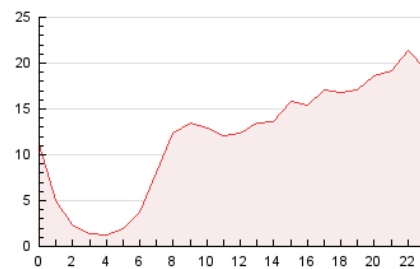

2. Secciones (Nacional e Internacional)

	PAGINAS	%
HOME	3.777	1.32 %
RESTO	281.910	98.68 %

3. Por día del mes (Nacional e Internacional)

Día	N. únicos	Visitas	Páginas	Día	N. únicos	Visitas	Páginas	Día	N. únicos	Visitas	Páginas
1	3.038	3.227	3.714	11	3.389	3.583	4.083	21	5.190	5.604	6.428
2	3.406	3.680	4.154	12	3.124	3.351	3.834	22	4.422	4.781	5.404
3	2.166	2.300	2.639	13	3.772	4.040	4.600	23	10.336	11.311	13.172
4	3.820	4.052	4.590	14	3.661	3.989	4.863	24	7.556	8.045	9.288
5	4.759	5.088	5.846	15	9.447	10.648	13.330	25	8.864	9.467	10.878
6	5.747	6.173	7.179	16	18.434	20.701	24.813	26	10.599	11.526	13.024
7	4.024	4.286	4.873	17	24.662	26.869	31.975	27	12.262	12.816	14.329
8	3.804	4.128	4.896	18	14.816	16.030	18.438	28	6.668	7.142	8.081
9	5.929	6.442	7.610	19	11.484	12.134	13.665	29	4.436	4.819	5.534
10	3.895	4.112	4.758	20	8.394	8.970	10.137	30	6.734	7.297	8.099
								31	8.941	10.151	11.453

4. Gráficas (Nacional e Internacional)

4.1 Por día de la semana (promedio)

N. únicos / Visitas (x 100)

Páginas (x 100)

4.2 Por franja horaria (promedio)

Visitas (x 1000)

Páginas (x 1000)

4.3 Por meses