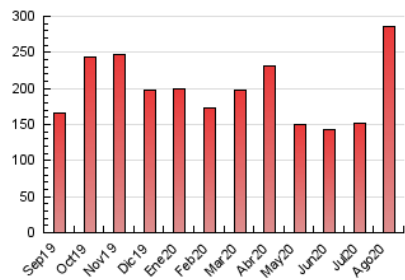

Páginas (x 1000)