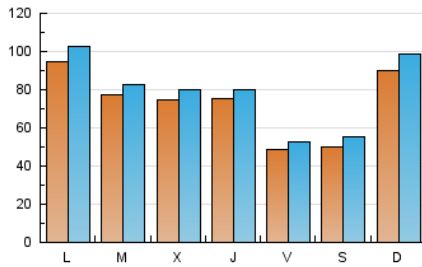

MónEsport

1. Cifras totales y promedios (Nacional e Internacional)

MES - AÑO	NAVEGADORES UNICOS	VISITAS	PAGINAS
Agosto - 2020	129.317	246.762	285.687
PROMEDIO DIARIO	7.348	7.960	9.216
PROMEDIO LUNES-VIERNES	7.514	8.082	9.284
PROMEDIO SABADO-DOMINGO	6.999	7.703	9.073
PAGINAS / VISITAS	1,16		
DURACION MEDIA VISITAS	0:00:27		
DURACION MEDIA PAGINAS	0:02:52		

2. Secciones (Nacional e Internacional)

	PAGINAS	%
HOME	3.777	1.32 %
RESTO	281.910	98.68 %

3. Por día del mes (Nacional e Internacional)

Día	N. únicos	Visitas	Páginas	Día	N. únicos	Visitas	Páginas	Día	N. únicos	Visitas	Páginas
1	3.038	3.227	3.714	11	3.389	3.583	4.083	21	5.190	5.604	6.428
2	3.406	3.680	4.154	12	3.124	3.351	3.834	22	4.422	4.781	5.404
3	2.166	2.300	2.639	13	3.772	4.040	4.600	23	10.336	11.311	13.172
4	3.820	4.052	4.590	14	3.661	3.989	4.863	24	7.556	8.045	9.288
5	4.759	5.088	5.846	15	9.447	10.648	13.330	25	8.864	9.467	10.878
6	5.747	6.173	7.179	16	18.434	20.701	24.813	26	10.599	11.526	13.024
7	4.024	4.286	4.873	17	24.662	26.869	31.975	27	12.262	12.816	14.329
8	3.804	4.128	4.896	18	14.816	16.030	18.438	28	6.668	7.142	8.081
9	5.929	6.442	7.610	19	11.484	12.134	13.665	29	4.436	4.819	5.534
10	3.895	4.112	4.758	20	8.394	8.970	10.137	30	6.734	7.297	8.099
								31	8.941	10.151	11.453

4. Gráficas (Nacional e Internacional)

4.1 Por día de la semana (promedio)

N. únicos / Visitas (x 100)

Páginas (x 100)

4.2 Por franja horaria (promedio)

Visitas (x 1000)

Páginas (x 1000)

4.3 Por meses