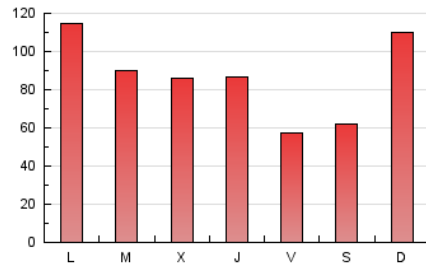

MónEsport

1. Cifras totales y promedios (Nacional)

MES - AÑO	NAVEGADORES UNICOS	VISITAS	PAGINAS
Agosto - 2020	123.082	235.175	271.701
PROMEDIO DIARIO	7.008	7.586	8.765
PROMEDIO LUNES-VIERNES	7.173	7.708	8.836
PROMEDIO SABADO-DOMINGO	6.660	7.331	8.616
PAGINAS / VISITAS	1,16		
DURACION MEDIA VISITAS	0:00:27		
DURACION MEDIA PAGINAS	0:02:54		

2. Secciones (Nacional)

	PAGINAS	%
HOME	3.193	1.18 %
RESTO	268.508	98.82 %

3. Por día del mes (Nacional)

Día	N. únicos	Visitas	Páginas	Día	N. únicos	Visitas	Páginas	Día	N. únicos	Visitas	Páginas
1	2.905	3.087	3.533	11	3.250	3.429	3.897	21	4.875	5.261	6.013
2	3.235	3.495	3.934	12	2.969	3.184	3.607	22	4.153	4.493	5.082
3	2.033	2.162	2.473	13	3.568	3.816	4.350	23	9.900	10.822	12.600
4	3.669	3.889	4.386	14	3.430	3.735	4.580	24	7.148	7.615	8.759
5	4.605	4.923	5.657	15	8.911	10.045	12.511	25	8.370	8.926	10.224
6	5.551	5.959	6.923	16	17.474	19.635	23.517	26	10.097	10.966	12.386
7	3.858	4.108	4.645	17	23.664	25.749	30.564	27	11.844	12.371	13.817
8	3.589	3.899	4.601	18	14.141	15.274	17.528	28	6.382	6.821	7.706
9	5.704	6.198	7.298	19	10.836	11.428	12.849	29	4.239	4.602	5.281
10	3.723	3.925	4.530	20	7.978	8.504	9.592	30	6.490	7.035	7.798
								31	8.650	9.819	11.060

4. Gráficas (Nacional)

4.1 Por día de la semana (promedio)

N. únicos / Visitas (x 100)

Páginas (x 100)

4.2 Por franja horaria (promedio)

Visitas (x 1000)

Páginas (x 1000)

4.3 Por meses