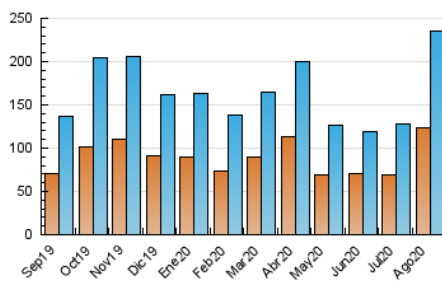

2. Secciones (Nacional)

	PAGINAS	%
HOME	3.193	1.18 %
RESTO	268.508	98.82 %

3. Por día del mes (Nacional)

Día	N. únicos	Visitas	Páginas	Día	N. únicos	Visitas	Páginas	Día	N. únicos	Visitas	Páginas
1	2.905	3.087	3.533	11	3.250	3.429	3.897	21	4.875	5.261	6.013
2	3.235	3.495	3.934	12	2.969	3.184	3.607	22	4.153	4.493	5.082
3	2.033	2.162	2.473	13	3.568	3.816	4.350	23	9.900	10.822	12.600
4	3.669	3.889	4.386	14	3.430	3.735	4.580	24	7.148	7.615	8.759
5	4.605	4.923	5.657	15	8.911	10.045	12.511	25	8.370	8.926	10.224
6	5.551	5.959	6.923	16	17.474	19.635	23.517	26	10.097	10.966	12.386
7	3.858	4.108	4.645	17	23.664	25.749	30.564	27	11.844	12.371	13.817
8	3.589	3.899	4.601	18	14.141	15.274	17.528	28	6.382	6.821	7.706
9	5.704	6.198	7.298	19	10.836	11.428	12.849	29	4.239	4.602	5.281
10	3.723	3.925	4.530	20	7.978	8.504	9.592	30	6.490	7.035	7.798
								31	8.650	9.819	11.060

4. Gráficas (Nacional)

4.1 Por día de la semana (promedio)

N. únicos / Visitas (x 100)

Páginas (x 100)

4.2 Por franja horaria (promedio)

Visitas (x 1000)

Páginas (x 1000)

4.3 Por meses

N. únicos / Visitas (x 1000)

Páginas (x 1000)

5. Observaciones

Este Medio Electrónico de Comunicación ha sido medido por la herramienta Google Analytics de Google

6. Definiciones básicas (Para más información ver Normas Técnicas para el Control de los Medios Electrónicos de Comunicación)

Visita:

Una secuencia ininterrumpida de páginas servidas a un usuario válido. Si dicho usuario no realiza peticiones de páginas en un periodo de tiempo (30 min) la siguiente petición constituirá el inicio de una nueva visita.