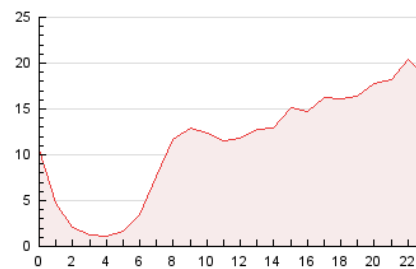

2. Secciones (Nacional)

	PAGINAS	%
HOME	3.193	1.18 %
RESTO	268.508	98.82 %

3. Por día del mes (Nacional)

Día	N. únicos	Visitas	Páginas	Día	N. únicos	Visitas	Páginas	Día	N. únicos	Visitas	Páginas
1	2.905	3.087	3.533	11	3.250	3.429	3.897	21	4.875	5.261	6.013
2	3.235	3.495	3.934	12	2.969	3.184	3.607	22	4.153	4.493	5.082
3	2.033	2.162	2.473	13	3.568	3.816	4.350	23	9.900	10.822	12.600
4	3.669	3.889	4.386	14	3.430	3.735	4.580	24	7.148	7.615	8.759
5	4.605	4.923	5.657	15	8.911	10.045	12.511	25	8.370	8.926	10.224
6	5.551	5.959	6.923	16	17.474	19.635	23.517	26	10.097	10.966	12.386
7	3.858	4.108	4.645	17	23.664	25.749	30.564	27	11.844	12.371	13.817
8	3.589	3.899	4.601	18	14.141	15.274	17.528	28	6.382	6.821	7.706
9	5.704	6.198	7.298	19	10.836	11.428	12.849	29	4.239	4.602	5.281
10	3.723	3.925	4.530	20	7.978	8.504	9.592	30	6.490	7.035	7.798
								31	8.650	9.819	11.060

4. Gráficas (Nacional)

4.1 Por día de la semana (promedio)

N. únicos / Visitas (x 100)

Páginas (x 100)

4.2 Por franja horaria (promedio)

Visitas (x 1000)

Páginas (x 1000)

4.3 Por meses