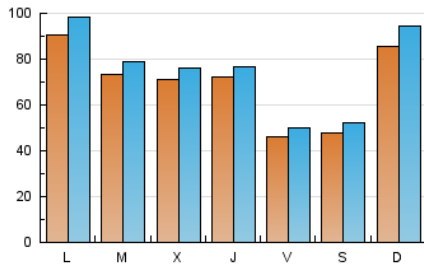

MónEsport

1. Cifras totales y promedios (Nacional)

MES - AÑO	NAVEGADORES UNICOS	VISITAS	PAGINAS
Agosto - 2020	123.082	235.175	271.701
PROMEDIO DIARIO	7.008	7.586	8.765
PROMEDIO LUNES-VIERNES	7.173	7.708	8.836
PROMEDIO SABADO-DOMINGO	6.660	7.331	8.616
PAGINAS / VISITAS	1,16		
DURACION MEDIA VISITAS	0:00:27		
DURACION MEDIA PAGINAS	0:02:54		

2. Secciones (Nacional)

	PAGINAS	%
HOME	3.193	1.18 %
RESTO	268.508	98.82 %

3. Por día del mes (Nacional)

Día	N. únicos	Visitas	Páginas	Día	N. únicos	Visitas	Páginas	Día	N. únicos	Visitas	Páginas
1	2.905	3.087	3.533	11	3.250	3.429	3.897	21	4.875	5.261	6.013
2	3.235	3.495	3.934	12	2.969	3.184	3.607	22	4.153	4.493	5.082
3	2.033	2.162	2.473	13	3.568	3.816	4.350	23	9.900	10.822	12.600
4	3.669	3.889	4.386	14	3.430	3.735	4.580	24	7.148	7.615	8.759
5	4.605	4.923	5.657	15	8.911	10.045	12.511	25	8.370	8.926	10.224
6	5.551	5.959	6.923	16	17.474	19.635	23.517	26	10.097	10.966	12.386
7	3.858	4.108	4.645	17	23.664	25.749	30.564	27	11.844	12.371	13.817
8	3.589	3.899	4.601	18	14.141	15.274	17.528	28	6.382	6.821	7.706
9	5.704	6.198	7.298	19	10.836	11.428	12.849	29	4.239	4.602	5.281
10	3.723	3.925	4.530	20	7.978	8.504	9.592	30	6.490	7.035	7.798
								31	8.650	9.819	11.060

4. Gráficas (Nacional)

4.1 Por día de la semana (promedio)

N. únicos / Visitas (x 100)

Páginas (x 100)

4.2 Por franja horaria (promedio)

Visitas (x 1000)

Páginas (x 1000)

4.3 Por meses