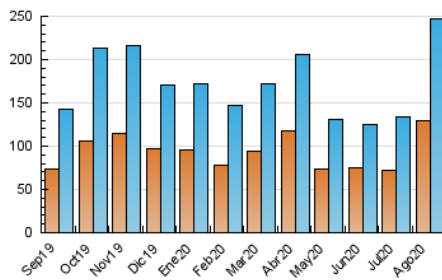

4.3 Por meses

N. únicos / Visitas (x 1000)