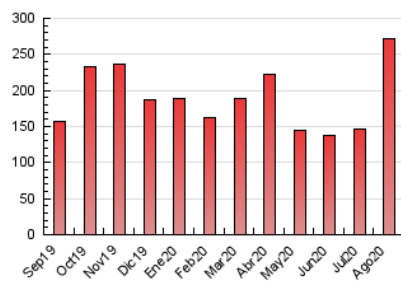

2. Secciones (Nacional)

	PAGINAS	%
HOME	3.193	1.18 %
RESTO	268.508	98.82 %

3. Por día del mes (Nacional)

Día	N. únicos	Visitas	Páginas	Día	N. únicos	Visitas	Páginas	Día	N. únicos	Visitas	Páginas
1	2.905	3.087	3.533	11	3.250	3.429	3.897	21	4.875	5.261	6.013
2	3.235	3.495	3.934	12	2.969	3.184	3.607	22	4.153	4.493	5.082
3	2.033	2.162	2.473	13	3.568	3.816	4.350	23	9.900	10.822	12.600
4	3.669	3.889	4.386	14	3.430	3.735	4.580	24	7.148	7.615	8.759
5	4.605	4.923	5.657	15	8.911	10.045	12.511	25	8.370	8.926	10.224
6	5.551	5.959	6.923	16	17.474	19.635	23.517	26	10.097	10.966	12.386
7	3.858	4.108	4.645	17	23.664	25.749	30.564	27	11.844	12.371	13.817
8	3.589	3.899	4.601	18	14.141	15.274	17.528	28	6.382	6.821	7.706
9	5.704	6.198	7.298	19	10.836	11.428	12.849	29	4.239	4.602	5.281
10	3.723	3.925	4.530	20	7.978	8.504	9.592	30	6.490	7.035	7.798
								31	8.650	9.819	11.060

4. Gráficas (Nacional)

4.1 Por día de la semana (promedio)

N. únicos / Visitas (x 100)

Páginas (x 100)

4.2 Por franja horaria (promedio)

Visitas (x 1000)

Páginas (x 1000)

4.3 Por meses

N. únicos / Visitas (x 1000)

Páginas (x 1000)

5. Observaciones

Este Medio Electrónico de Comunicación ha sido medido por la herramienta Google Analytics de Google

6. Definiciones básicas (Para más información ver Normas Técnicas para el Control de los Medios Electrónicos de Comunicación)

Visita:

Una secuencia ininterrumpida de páginas servidas a un usuario válido. Si dicho usuario no realiza peticiones de páginas en un periodo de tiempo (30 min) la siguiente petición constituirá el inicio de una nueva visita.