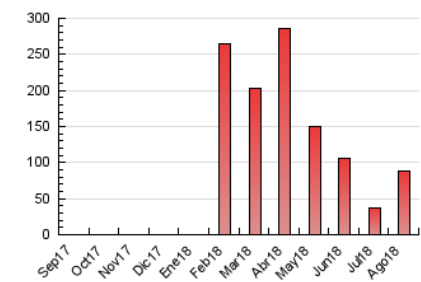

2. Secciones (Nacional)

	PAGINAS	%
HOME	2.594	2.96 %
RESTO	84.989	97.04 %

3. Por día del mes (Nacional)

Día	N. únicos	Visitas	Páginas	Día	N. únicos	Visitas	Páginas	Día	N. únicos	Visitas	Páginas
1	119	127	163	11	89	94	119	21	4.067	4.263	4.718
2	68	78	118	12	45	46	77	22	2.568	2.756	3.158
3	50	56	68	13	891	983	1.297	23	2.927	3.069	3.479
4	32	34	54	14	1.020	1.074	1.686	24	806	851	1.027
5	47	49	67	15	2.234	2.350	2.623	25	5.452	5.877	7.697
6	55	62	101	16	2.214	2.365	2.865	26	11.119	12.528	17.010
7	36	40	52	17	1.476	1.571	1.998	27	3.357	3.515	5.035
8	31	35	44	18	3.793	3.983	5.626	28	874	908	1.097
9	38	38	51	19	5.652	6.153	7.384	29	834	899	1.134
10	66	66	91	20	5.832	6.282	7.155	30	3.621	3.847	6.926
								31	2.656	2.865	4.663

4. Gráficas (Nacional)

4.1 Por día de la semana (promedio)

N. únicos / Visitas (x 100)

Páginas (x 100)

4.2 Por franja horaria (promedio)

Visitas (x 1000)

Páginas (x 1000)

4.3 Por meses

N. únicos / Visitas (x 1000)

Páginas (x 1000)

5. Observaciones

Este Medio Electrónico de Comunicación ha sido medido por la herramienta Google Analytics de Google

6. Definiciones básicas (Para más información ver Normas Técnicas para el Control de los Medios Electrónicos de Comunicación)

Visita:

Una secuencia ininterrumpida de páginas servidas a un usuario válido. Si dicho usuario no realiza peticiones de páginas en un periodo de tiempo (30 min) la siguiente petición constituirá el inicio de una nueva visita.