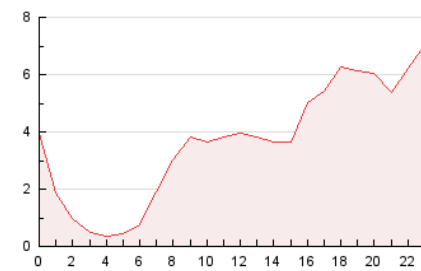

2. Secciones (Nacional)

	PAGINAS	%
HOME	2.594	2.96 %
RESTO	84.989	97.04 %

3. Por día del mes (Nacional)

Día	N. únicos	Visitas	Páginas	Día	N. únicos	Visitas	Páginas	Día	N. únicos	Visitas	Páginas
1	119	127	163	11	89	94	119	21	4.067	4.263	4.718
2	68	78	118	12	45	46	77	22	2.568	2.756	3.158
3	50	56	68	13	891	983	1.297	23	2.927	3.069	3.479
4	32	34	54	14	1.020	1.074	1.686	24	806	851	1.027
5	47	49	67	15	2.234	2.350	2.623	25	5.452	5.877	7.697
6	55	62	101	16	2.214	2.365	2.865	26	11.119	12.528	17.010
7	36	40	52	17	1.476	1.571	1.998	27	3.357	3.515	5.035
8	31	35	44	18	3.793	3.983	5.626	28	874	908	1.097
9	38	38	51	19	5.652	6.153	7.384	29	834	899	1.134
10	66	66	91	20	5.832	6.282	7.155	30	3.621	3.847	6.926
								31	2.656	2.865	4.663

4. Gráficas (Nacional)

4.1 Por día de la semana (promedio)

N. únicos / Visitas (x 100)

Páginas (x 100)

4.2 Por franja horaria (promedio)

Visitas (x 1000)

Páginas (x 1000)

4.3 Por meses