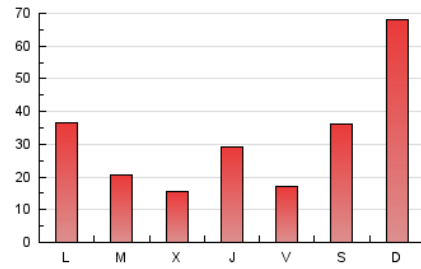

MónEsport

1. Cifras totales y promedios (Nacional e Internacional)

MES - AÑO	NAVEGADORES UNICOS	VISITAS	PAGINAS
Agosto - 2018	47.137	72.276	95.419
PROMEDIO DIARIO	2.165	2.331	3.078
PROMEDIO LUNES-VIERNES	1.699	1.805	2.336
PROMEDIO SABADO-DOMINGO	3.503	3.844	5.211
PAGINAS / VISITAS	1,32		
DURACION MEDIA VISITAS	0:00:34		
DURACION MEDIA PAGINAS	0:01:47		

2. Secciones (Nacional e Internacional)

	PAGINAS	%
HOME	2.700	2.83 %
RESTO	92.719	97.17 %

3. Por día del mes (Nacional e Internacional)

Día	N. únicos	Visitas	Páginas	Día	N. únicos	Visitas	Páginas	Día	N. únicos	Visitas	Páginas
1	129	137	173	11	97	102	128	21	4.390	4.603	5.096
2	79	89	130	12	60	61	94	22	2.807	3.010	3.439
3	58	64	78	13	1.001	1.099	1.432	23	3.162	3.319	3.751
4	44	46	70	14	1.157	1.217	1.866	24	885	931	1.117
5	56	58	76	15	2.419	2.547	2.834	25	5.827	6.284	8.209
6	63	70	110	16	2.432	2.596	3.127	26	11.795	13.303	19.235
7	56	60	73	17	1.649	1.753	2.210	27	3.640	3.811	5.370
8	51	55	65	18	4.117	4.326	6.026	28	983	1.020	1.222
9	62	62	81	19	6.030	6.574	7.848	29	935	1.005	1.261
10	77	77	102	20	6.274	6.764	7.710	30	3.889	4.133	7.494
								31	2.883	3.100	4.992

4. Gráficas (Nacional e Internacional)

4.1 Por día de la semana (promedio)

N. únicos / Visitas (x 100)

Páginas (x 100)

4.2 Por franja horaria (promedio)

Visitas (x 1000)

Páginas (x 1000)

4.3 Por meses