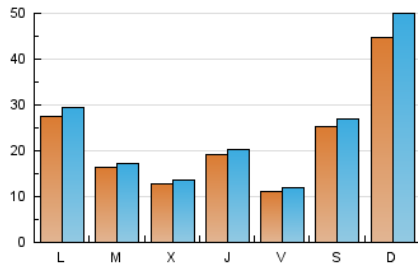

MónEsport

1. Cifras totales y promedios (Nacional e Internacional)

MES - AÑO	NAVEGADORES UNICOS	VISITAS	PAGINAS
Agosto - 2018	47.137	72.276	95.419
PROMEDIO DIARIO	2.165	2.331	3.078
PROMEDIO LUNES-VIERNES	1.699	1.805	2.336
PROMEDIO SABADO-DOMINGO	3.503	3.844	5.211
PAGINAS / VISITAS	1,32		
DURACION MEDIA VISITAS	0:00:34		
DURACION MEDIA PAGINAS	0:01:47		

2. Secciones (Nacional e Internacional)

	PAGINAS	%
HOME	2.700	2.83 %
RESTO	92.719	97.17 %

3. Por día del mes (Nacional e Internacional)

Día	N. únicos	Visitas	Páginas	Día	N. únicos	Visitas	Páginas	Día	N. únicos	Visitas	Páginas
1	129	137	173	11	97	102	128	21	4.390	4.603	5.096
2	79	89	130	12	60	61	94	22	2.807	3.010	3.439
3	58	64	78	13	1.001	1.099	1.432	23	3.162	3.319	3.751
4	44	46	70	14	1.157	1.217	1.866	24	885	931	1.117
5	56	58	76	15	2.419	2.547	2.834	25	5.827	6.284	8.209
6	63	70	110	16	2.432	2.596	3.127	26	11.795	13.303	19.235
7	56	60	73	17	1.649	1.753	2.210	27	3.640	3.811	5.370
8	51	55	65	18	4.117	4.326	6.026	28	983	1.020	1.222
9	62	62	81	19	6.030	6.574	7.848	29	935	1.005	1.261
10	77	77	102	20	6.274	6.764	7.710	30	3.889	4.133	7.494
								31	2.883	3.100	4.992

4. Gráficas (Nacional e Internacional)

4.1 Por día de la semana (promedio)

N. únicos / Visitas (x 100)

Páginas (x 100)

4.2 Por franja horaria (promedio)

Visitas (x 1000)

Páginas (x 1000)

4.3 Por meses