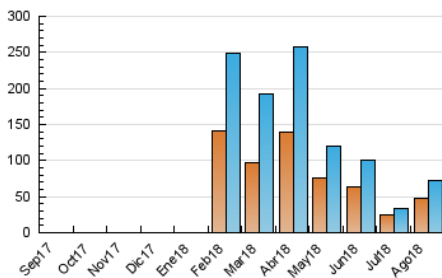

4.3 Por meses

N. únicos / Visitas (x 1000)