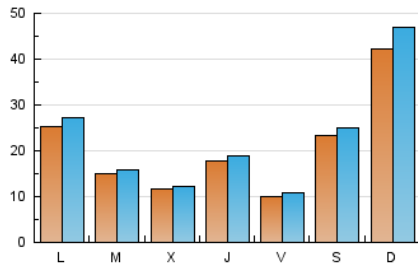

MónEsport

1. Cifras totales y promedios (Nacional)

MES - AÑO	NAVEGADORES UNICOS	VISITAS	PAGINAS
Agosto - 2018	43.677	66.864	87.583
PROMEDIO DIARIO	2.002	2.157	2.825
PROMEDIO LUNES-VIERNES	1.558	1.657	2.154
PROMEDIO SABADO-DOMINGO	3.279	3.596	4.754
PAGINAS / VISITAS	1,31		
DURACION MEDIA VISITAS	0:00:34		
DURACION MEDIA PAGINAS	0:01:49		

2. Secciones (Nacional)

	PAGINAS	%
HOME	2.594	2.96 %
RESTO	84.989	97.04 %

3. Por día del mes (Nacional)

Día	N. únicos	Visitas	Páginas	Día	N. únicos	Visitas	Páginas	Día	N. únicos	Visitas	Páginas
1	119	127	163	11	89	94	119	21	4.067	4.263	4.718
2	68	78	118	12	45	46	77	22	2.568	2.756	3.158
3	50	56	68	13	891	983	1.297	23	2.927	3.069	3.479
4	32	34	54	14	1.020	1.074	1.686	24	806	851	1.027
5	47	49	67	15	2.234	2.350	2.623	25	5.452	5.877	7.697
6	55	62	101	16	2.214	2.365	2.865	26	11.119	12.528	17.010
7	36	40	52	17	1.476	1.571	1.998	27	3.357	3.515	5.035
8	31	35	44	18	3.793	3.983	5.626	28	874	908	1.097
9	38	38	51	19	5.652	6.153	7.384	29	834	899	1.134
10	66	66	91	20	5.832	6.282	7.155	30	3.621	3.847	6.926
								31	2.656	2.865	4.663

4. Gráficas (Nacional)

4.1 Por día de la semana (promedio)

N. únicos / Visitas (x 100)

Páginas (x 100)

4.2 Por franja horaria (promedio)

Visitas (x 1000)

Páginas (x 1000)

4.3 Por meses