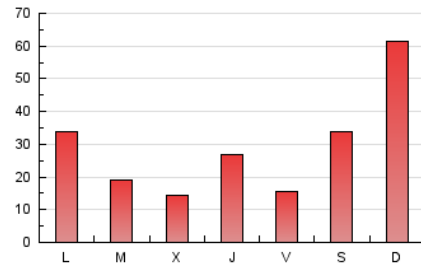

MónEsport

1. Cifras totales y promedios (Nacional)

MES - AÑO	NAVEGADORES UNICOS	VISITAS	PAGINAS
Agosto - 2018	43.677	66.864	87.583
PROMEDIO DIARIO	2.002	2.157	2.825
PROMEDIO LUNES-VIERNES	1.558	1.657	2.154
PROMEDIO SABADO-DOMINGO	3.279	3.596	4.754
PAGINAS / VISITAS	1,31		
DURACION MEDIA VISITAS	0:00:34		
DURACION MEDIA PAGINAS	0:01:49		

2. Secciones (Nacional)

	PAGINAS	%
HOME	2.594	2.96 %
RESTO	84.989	97.04 %

3. Por día del mes (Nacional)

Día	N. únicos	Visitas	Páginas	Día	N. únicos	Visitas	Páginas	Día	N. únicos	Visitas	Páginas
1	119	127	163	11	89	94	119	21	4.067	4.263	4.718
2	68	78	118	12	45	46	77	22	2.568	2.756	3.158
3	50	56	68	13	891	983	1.297	23	2.927	3.069	3.479
4	32	34	54	14	1.020	1.074	1.686	24	806	851	1.027
5	47	49	67	15	2.234	2.350	2.623	25	5.452	5.877	7.697
6	55	62	101	16	2.214	2.365	2.865	26	11.119	12.528	17.010
7	36	40	52	17	1.476	1.571	1.998	27	3.357	3.515	5.035
8	31	35	44	18	3.793	3.983	5.626	28	874	908	1.097
9	38	38	51	19	5.652	6.153	7.384	29	834	899	1.134
10	66	66	91	20	5.832	6.282	7.155	30	3.621	3.847	6.926
								31	2.656	2.865	4.663

4. Gráficas (Nacional)

4.1 Por día de la semana (promedio)

N. únicos / Visitas (x 100)

Páginas (x 100)

4.2 Por franja horaria (promedio)

Visitas (x 1000)

Páginas (x 1000)

4.3 Por meses