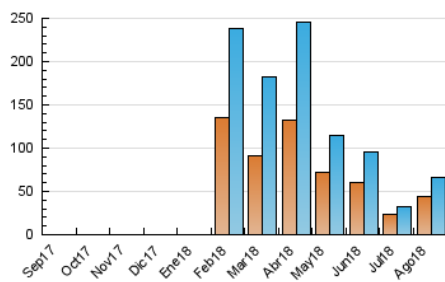

2. Secciones (Nacional)

	PAGINAS	%
HOME	2.594	2.96 %
RESTO	84.989	97.04 %

3. Por día del mes (Nacional)

Día	N. únicos	Visitas	Páginas	Día	N. únicos	Visitas	Páginas	Día	N. únicos	Visitas	Páginas
1	119	127	163	11	89	94	119	21	4.067	4.263	4.718
2	68	78	118	12	45	46	77	22	2.568	2.756	3.158
3	50	56	68	13	891	983	1.297	23	2.927	3.069	3.479
4	32	34	54	14	1.020	1.074	1.686	24	806	851	1.027
5	47	49	67	15	2.234	2.350	2.623	25	5.452	5.877	7.697
6	55	62	101	16	2.214	2.365	2.865	26	11.119	12.528	17.010
7	36	40	52	17	1.476	1.571	1.998	27	3.357	3.515	5.035
8	31	35	44	18	3.793	3.983	5.626	28	874	908	1.097
9	38	38	51	19	5.652	6.153	7.384	29	834	899	1.134
10	66	66	91	20	5.832	6.282	7.155	30	3.621	3.847	6.926
								31	2.656	2.865	4.663

4. Gráficas (Nacional)

4.1 Por día de la semana (promedio)

N. únicos / Visitas (x 100)

Páginas (x 100)

4.2 Por franja horaria (promedio)

Visitas (x 1000)

Páginas (x 1000)

4.3 Por meses

N. únicos / Visitas (x 1000)

Páginas (x 1000)

5. Observaciones

Este Medio Electrónico de Comunicación ha sido medido por la herramienta Google Analytics de Google

6. Definiciones básicas (Para más información ver Normas Técnicas para el Control de los Medios Electrónicos de Comunicación)

Visita:

Una secuencia ininterrumpida de páginas servidas a un usuario válido. Si dicho usuario no realiza peticiones de páginas en un periodo de tiempo (30 min) la siguiente petición constituirá el inicio de una nueva visita.