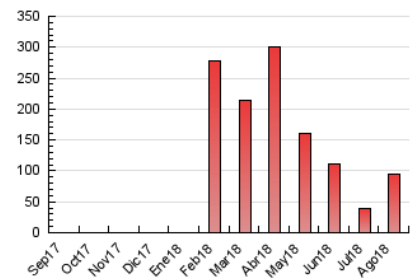

Páginas (x 1000)