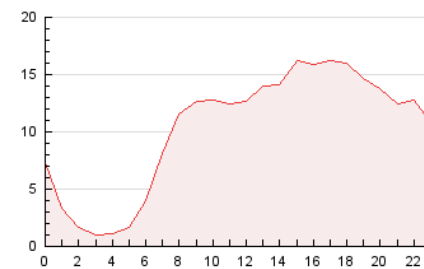

2. Secciones (Nacional e Internacional)

	PAGINAS	%
HOME	4.111	1.66 %
RESTO	243.136	98.34 %

3. Por día del mes (Nacional e Internacional)

Día	N. únicos	Visitas	Páginas	Día	N. únicos	Visitas	Páginas	Día	N. únicos	Visitas	Páginas
1	8.363	9.037	10.645	11	11.757	13.027	14.964	21	3.109	3.321	3.784
2	8.310	9.093	10.606	12	5.030	5.400	6.224	22	3.997	4.458	5.166
3	11.649	12.851	15.076	13	10.115	10.927	12.505	23	3.787	4.018	4.784
4	10.260	11.423	13.169	14	7.522	8.168	9.542	24	3.650	3.966	4.548
5	14.615	15.901	18.970	15	3.384	3.585	4.368	25	4.555	4.854	5.386
6	8.014	8.552	9.840	16	5.045	5.489	6.469	26	2.728	2.867	3.252
7	9.564	10.341	11.985	17	3.308	3.521	4.059	27	6.205	6.643	7.779
8	6.705	7.187	8.313	18	2.232	2.446	2.918	28	4.006	4.218	4.793
9	12.355	13.247	15.247	19	2.821	3.043	3.492	29	2.284	2.415	2.755
10	9.943	10.624	12.068	20	3.490	3.786	4.348	30	3.927	4.256	5.031
								31	4.324	4.567	5.161

4. Gráficas (Nacional e Internacional)

4.1 Por día de la semana (promedio)

N. únicos / Visitas (x 100)

Páginas (x 100)

4.2 Por franja horaria (promedio)

Visitas (x 1000)

Páginas (x 1000)

4.3 Por meses