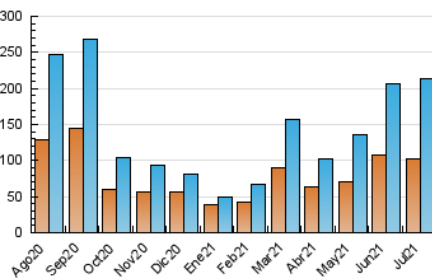

4.3 Por meses

N. únicos / Visitas (x 1000)