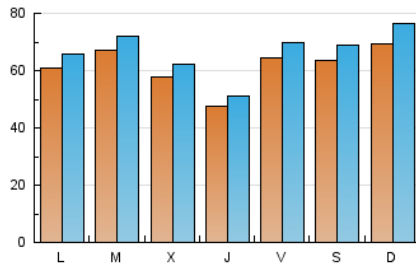

1. Cifras totales y promedios (Nacional)

MES - AÑO	NAVEGADORES UNICOS	VISITAS	PAGINAS
Julio - 2021	98.148	205.449	237.916
PROMEDIO DIARIO	6.123	6.627	7.675
PROMEDIO LUNES-VIERNES	5.919	6.383	7.418
PROMEDIO SABADO-DOMINGO	6.621	7.226	8.301
PAGINAS / VISITAS	1,16		
DURACION MEDIA VISITAS	0:00:24		
DURACION MEDIA PAGINAS	0:02:29		

2. Secciones (Nacional)

	PAGINAS	%
HOME	3.617	1.52 %
RESTO	234.299	98.48 %

3. Por día del mes (Nacional)

Día	N. únicos	Visitas	Páginas	Día	N. únicos	Visitas	Páginas	Día	N. únicos	Visitas	Páginas
1	8.057	8.707	10.229	11	11.419	12.656	14.545	21	2.947	3.150	3.583
2	8.015	8.771	10.214	12	4.795	5.144	5.918	22	3.816	4.259	4.924
3	11.315	12.493	14.646	13	9.845	10.633	12.153	23	3.635	3.858	4.584
4	9.946	11.081	12.774	14	7.221	7.842	9.142	24	3.499	3.804	4.344
5	14.229	15.489	18.459	15	3.223	3.414	4.150	25	4.359	4.634	5.121
6	7.749	8.270	9.490	16	4.777	5.200	6.132	26	2.573	2.701	3.059
7	9.241	9.991	11.571	17	3.106	3.308	3.821	27	5.925	6.348	7.439
8	6.429	6.890	7.945	18	2.091	2.294	2.730	28	3.789	3.994	4.544
9	12.068	12.935	14.834	19	2.676	2.890	3.322	29	2.154	2.275	2.599
10	9.696	10.361	11.770	20	3.311	3.593	4.124	30	3.748	4.064	4.788
								31	4.162	4.400	4.962

4. Gráficas (Nacional)

4.1 Por día de la semana (promedio)

N. únicos / Visitas (x 100)

Páginas (x 100)

4.2 Por franja horaria (promedio)

Visitas (x 1000)

Páginas (x 1000)

4.3 Por meses