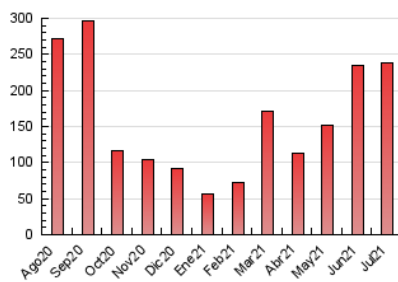

Páginas (x 1000)