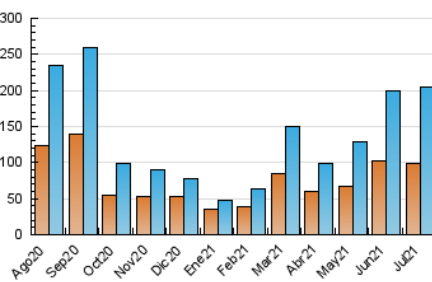

1. Cifras totales y promedios (Nacional)

MES - AÑO	NAVEGADORES UNICOS	VISITAS	PAGINAS
Julio - 2021	98.148	205.449	237.916
PROMEDIO DIARIO	6.123	6.627	7.675
PROMEDIO LUNES-VIERNES	5.919	6.383	7.418
PROMEDIO SABADO-DOMINGO	6.621	7.226	8.301
PAGINAS / VISITAS	1,16		
DURACION MEDIA VISITAS	0:00:24		
DURACION MEDIA PAGINAS	0:02:29		

2. Secciones (Nacional)

	PAGINAS	%
HOME	3.617	1.52 %
RESTO	234.299	98.48 %

3. Por día del mes (Nacional)

Día	N. únicos	Visitas	Páginas	Día	N. únicos	Visitas	Páginas	Día	N. únicos	Visitas	Páginas
1	8.057	8.707	10.229	11	11.419	12.656	14.545	21	2.947	3.150	3.583
2	8.015	8.771	10.214	12	4.795	5.144	5.918	22	3.816	4.259	4.924
3	11.315	12.493	14.646	13	9.845	10.633	12.153	23	3.635	3.858	4.584
4	9.946	11.081	12.774	14	7.221	7.842	9.142	24	3.499	3.804	4.344
5	14.229	15.489	18.459	15	3.223	3.414	4.150	25	4.359	4.634	5.121
6	7.749	8.270	9.490	16	4.777	5.200	6.132	26	2.573	2.701	3.059
7	9.241	9.991	11.571	17	3.106	3.308	3.821	27	5.925	6.348	7.439
8	6.429	6.890	7.945	18	2.091	2.294	2.730	28	3.789	3.994	4.544
9	12.068	12.935	14.834	19	2.676	2.890	3.322	29	2.154	2.275	2.599
10	9.696	10.361	11.770	20	3.311	3.593	4.124	30	3.748	4.064	4.788
								31	4.162	4.400	4.962

4. Gráficas (Nacional)

4.1 Por día de la semana (promedio)

N. únicos / Visitas (x 100)

Páginas (x 100)

4.2 Por franja horaria (promedio)

Visitas (x 1000)

Páginas (x 1000)

4.3 Por meses

N. únicos / Visitas (x 1000)

Páginas (x 1000)

5. Observaciones

Este Medio Electrónico de Comunicación ha sido medido por la herramienta Google Analytics de Google

6. Definiciones básicas (Para más información ver Normas Técnicas para el Control de los Medios Electrónicos de Comunicación)