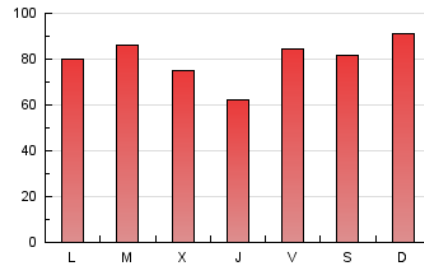

1. Cifras totales y promedios (Nacional e Internacional)

MES - AÑO	NAVEGADORES UNICOS	VISITAS	PAGINAS
Julio - 2021	102.613	213.231	247.247
PROMEDIO DIARIO	6.357	6.878	7.976
PROMEDIO LUNES-VIERNES	6.153	6.634	7.723
PROMEDIO SABADO-DOMINGO	6.853	7.475	8.594
PAGINAS / VISITAS	1,16		
DURACION MEDIA VISITAS	0:00:24		
DURACION MEDIA PAGINAS	0:02:28		

2. Secciones (Nacional e Internacional)

	PAGINAS	%
HOME	4.111	1.66 %
RESTO	243.136	98.34 %

3. Por día del mes (Nacional e Internacional)

Día	N. únicos	Visitas	Páginas	Día	N. únicos	Visitas	Páginas	Día	N. únicos	Visitas	Páginas
1	8.363	9.037	10.645	11	11.757	13.027	14.964	21	3.109	3.321	3.784
2	8.310	9.093	10.606	12	5.030	5.400	6.224	22	3.997	4.458	5.166
3	11.649	12.851	15.076	13	10.115	10.927	12.505	23	3.787	4.018	4.784
4	10.260	11.423	13.169	14	7.522	8.168	9.542	24	3.650	3.966	4.548
5	14.615	15.901	18.970	15	3.384	3.585	4.368	25	4.555	4.854	5.386
6	8.014	8.552	9.840	16	5.045	5.489	6.469	26	2.728	2.867	3.252
7	9.564	10.341	11.985	17	3.308	3.521	4.059	27	6.205	6.643	7.779
8	6.705	7.187	8.313	18	2.232	2.446	2.918	28	4.006	4.218	4.793
9	12.355	13.247	15.247	19	2.821	3.043	3.492	29	2.284	2.415	2.755
10	9.943	10.624	12.068	20	3.490	3.786	4.348	30	3.927	4.256	5.031
								31	4.324	4.567	5.161

4. Gráficas (Nacional e Internacional)

4.1 Por día de la semana (promedio)

N. únicos / Visitas (x 100)

Páginas (x 100)

4.2 Por franja horaria (promedio)

Visitas (x 1000)

Páginas (x 1000)

4.3 Por meses