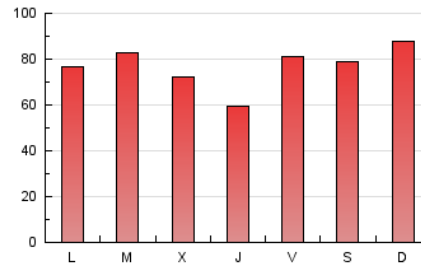

1. Cifras totales y promedios (Nacional)

MES - AÑO	NAVEGADORES UNICOS	VISITAS	PAGINAS
Julio - 2021	98.148	205.449	237.916
PROMEDIO DIARIO	6.123	6.627	7.675
PROMEDIO LUNES-VIERNES	5.919	6.383	7.418
PROMEDIO SABADO-DOMINGO	6.621	7.226	8.301
PAGINAS / VISITAS	1,16		
DURACION MEDIA VISITAS	0:00:24		
DURACION MEDIA PAGINAS	0:02:29		

2. Secciones (Nacional)

	PAGINAS	%
HOME	3.617	1.52 %
RESTO	234.299	98.48 %

3. Por día del mes (Nacional)

Día	N. únicos	Visitas	Páginas	Día	N. únicos	Visitas	Páginas	Día	N. únicos	Visitas	Páginas
1	8.057	8.707	10.229	11	11.419	12.656	14.545	21	2.947	3.150	3.583
2	8.015	8.771	10.214	12	4.795	5.144	5.918	22	3.816	4.259	4.924
3	11.315	12.493	14.646	13	9.845	10.633	12.153	23	3.635	3.858	4.584
4	9.946	11.081	12.774	14	7.221	7.842	9.142	24	3.499	3.804	4.344
5	14.229	15.489	18.459	15	3.223	3.414	4.150	25	4.359	4.634	5.121
6	7.749	8.270	9.490	16	4.777	5.200	6.132	26	2.573	2.701	3.059
7	9.241	9.991	11.571	17	3.106	3.308	3.821	27	5.925	6.348	7.439
8	6.429	6.890	7.945	18	2.091	2.294	2.730	28	3.789	3.994	4.544
9	12.068	12.935	14.834	19	2.676	2.890	3.322	29	2.154	2.275	2.599
10	9.696	10.361	11.770	20	3.311	3.593	4.124	30	3.748	4.064	4.788
								31	4.162	4.400	4.962

4. Gráficas (Nacional)

4.1 Por día de la semana (promedio)

N. únicos / Visitas (x 100)

Páginas (x 100)

4.2 Por franja horaria (promedio)

Visitas (x 1000)

Páginas (x 1000)

4.3 Por meses