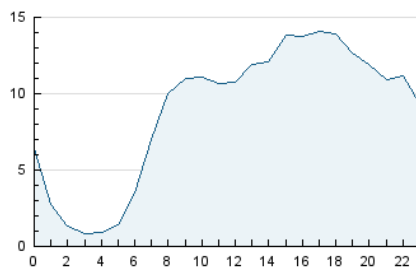

2. Secciones (Nacional e Internacional)

	PAGINAS	%
HOME	4.111	1.66 %
RESTO	243.136	98.34 %

3. Por día del mes (Nacional e Internacional)

Día	N. únicos	Visitas	Páginas	Día	N. únicos	Visitas	Páginas	Día	N. únicos	Visitas	Páginas
1	8.363	9.037	10.645	11	11.757	13.027	14.964	21	3.109	3.321	3.784
2	8.310	9.093	10.606	12	5.030	5.400	6.224	22	3.997	4.458	5.166
3	11.649	12.851	15.076	13	10.115	10.927	12.505	23	3.787	4.018	4.784
4	10.260	11.423	13.169	14	7.522	8.168	9.542	24	3.650	3.966	4.548
5	14.615	15.901	18.970	15	3.384	3.585	4.368	25	4.555	4.854	5.386
6	8.014	8.552	9.840	16	5.045	5.489	6.469	26	2.728	2.867	3.252
7	9.564	10.341	11.985	17	3.308	3.521	4.059	27	6.205	6.643	7.779
8	6.705	7.187	8.313	18	2.232	2.446	2.918	28	4.006	4.218	4.793
9	12.355	13.247	15.247	19	2.821	3.043	3.492	29	2.284	2.415	2.755
10	9.943	10.624	12.068	20	3.490	3.786	4.348	30	3.927	4.256	5.031
								31	4.324	4.567	5.161

4. Gráficas (Nacional e Internacional)

4.1 Por día de la semana (promedio)

N. únicos / Visitas (x 100)

Páginas (x 100)

4.2 Por franja horaria (promedio)

Visitas (x 1000)

Páginas (x 1000)

4.3 Por meses