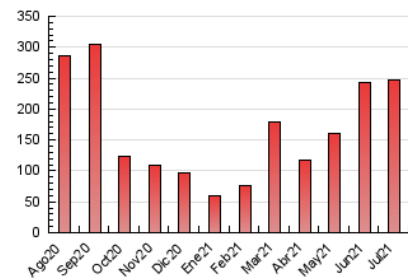

Páginas (x 1000)