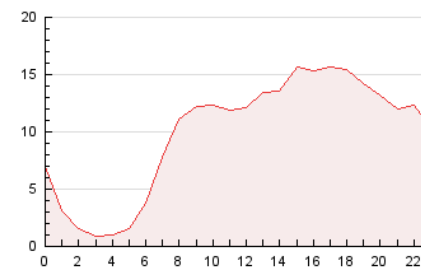

2. Secciones (Nacional)

	PAGINAS	%
HOME	3.617	1.52 %
RESTO	234.299	98.48 %

3. Por día del mes (Nacional)

Día	N. únicos	Visitas	Páginas	Día	N. únicos	Visitas	Páginas	Día	N. únicos	Visitas	Páginas
1	8.057	8.707	10.229	11	11.419	12.656	14.545	21	2.947	3.150	3.583
2	8.015	8.771	10.214	12	4.795	5.144	5.918	22	3.816	4.259	4.924
3	11.315	12.493	14.646	13	9.845	10.633	12.153	23	3.635	3.858	4.584
4	9.946	11.081	12.774	14	7.221	7.842	9.142	24	3.499	3.804	4.344
5	14.229	15.489	18.459	15	3.223	3.414	4.150	25	4.359	4.634	5.121
6	7.749	8.270	9.490	16	4.777	5.200	6.132	26	2.573	2.701	3.059
7	9.241	9.991	11.571	17	3.106	3.308	3.821	27	5.925	6.348	7.439
8	6.429	6.890	7.945	18	2.091	2.294	2.730	28	3.789	3.994	4.544
9	12.068	12.935	14.834	19	2.676	2.890	3.322	29	2.154	2.275	2.599
10	9.696	10.361	11.770	20	3.311	3.593	4.124	30	3.748	4.064	4.788
								31	4.162	4.400	4.962

4. Gráficas (Nacional)

4.1 Por día de la semana (promedio)

N. únicos / Visitas (x 100)

Páginas (x 100)

4.2 Por franja horaria (promedio)

Visitas (x 1000)

Páginas (x 1000)

4.3 Por meses