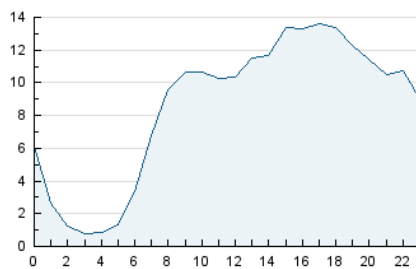

2. Secciones (Nacional)

	PAGINAS	%
HOME	3.617	1.52 %
RESTO	234.299	98.48 %

3. Por día del mes (Nacional)

Día	N. únicos	Visitas	Páginas	Día	N. únicos	Visitas	Páginas	Día	N. únicos	Visitas	Páginas
1	8.057	8.707	10.229	11	11.419	12.656	14.545	21	2.947	3.150	3.583
2	8.015	8.771	10.214	12	4.795	5.144	5.918	22	3.816	4.259	4.924
3	11.315	12.493	14.646	13	9.845	10.633	12.153	23	3.635	3.858	4.584
4	9.946	11.081	12.774	14	7.221	7.842	9.142	24	3.499	3.804	4.344
5	14.229	15.489	18.459	15	3.223	3.414	4.150	25	4.359	4.634	5.121
6	7.749	8.270	9.490	16	4.777	5.200	6.132	26	2.573	2.701	3.059
7	9.241	9.991	11.571	17	3.106	3.308	3.821	27	5.925	6.348	7.439
8	6.429	6.890	7.945	18	2.091	2.294	2.730	28	3.789	3.994	4.544
9	12.068	12.935	14.834	19	2.676	2.890	3.322	29	2.154	2.275	2.599
10	9.696	10.361	11.770	20	3.311	3.593	4.124	30	3.748	4.064	4.788
								31	4.162	4.400	4.962

4. Gráficas (Nacional)

4.1 Por día de la semana (promedio)

N. únicos / Visitas (x 100)

Páginas (x 100)

4.2 Por franja horaria (promedio)

Visitas (x 1000)

Páginas (x 1000)

4.3 Por meses