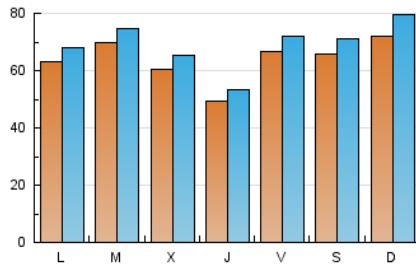

1. Cifras totales y promedios (Nacional e Internacional)

MES - AÑO	NAVEGADORES UNICOS	VISITAS	PAGINAS
Julio - 2021	102.613	213.231	247.247
PROMEDIO DIARIO	6.357	6.878	7.976
PROMEDIO LUNES-VIERNES	6.153	6.634	7.723
PROMEDIO SABADO-DOMINGO	6.853	7.475	8.594
PAGINAS / VISITAS	1,16		
DURACION MEDIA VISITAS	0:00:24		
DURACION MEDIA PAGINAS	0:02:28		

2. Secciones (Nacional e Internacional)

	PAGINAS	%
HOME	4.111	1.66 %
RESTO	243.136	98.34 %

3. Por día del mes (Nacional e Internacional)

Día	N. únicos	Visitas	Páginas	Día	N. únicos	Visitas	Páginas	Día	N. únicos	Visitas	Páginas
1	8.363	9.037	10.645	11	11.757	13.027	14.964	21	3.109	3.321	3.784
2	8.310	9.093	10.606	12	5.030	5.400	6.224	22	3.997	4.458	5.166
3	11.649	12.851	15.076	13	10.115	10.927	12.505	23	3.787	4.018	4.784
4	10.260	11.423	13.169	14	7.522	8.168	9.542	24	3.650	3.966	4.548
5	14.615	15.901	18.970	15	3.384	3.585	4.368	25	4.555	4.854	5.386
6	8.014	8.552	9.840	16	5.045	5.489	6.469	26	2.728	2.867	3.252
7	9.564	10.341	11.985	17	3.308	3.521	4.059	27	6.205	6.643	7.779
8	6.705	7.187	8.313	18	2.232	2.446	2.918	28	4.006	4.218	4.793
9	12.355	13.247	15.247	19	2.821	3.043	3.492	29	2.284	2.415	2.755
10	9.943	10.624	12.068	20	3.490	3.786	4.348	30	3.927	4.256	5.031
								31	4.324	4.567	5.161

4. Gráficas (Nacional e Internacional)

4.1 Por día de la semana (promedio)

N. únicos / Visitas (x 100)

Páginas (x 100)

4.2 Por franja horaria (promedio)

Visitas (x 1000)

Páginas (x 1000)

4.3 Por meses