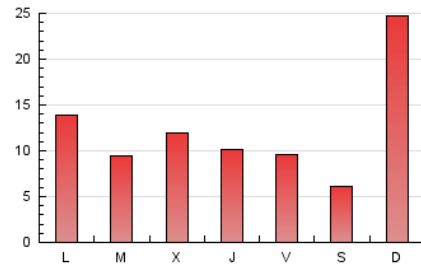

### 3. Por día del mes (Nacional e Internacional)

Día	N. únicos	Visitas	Páginas	Día	N. únicos	Visitas	Páginas	Día	N. únicos	Visitas	Páginas
1	7.967	8.790	9.927	11	677	710	914	21	93	102	141
2	2.362	2.451	2.736	12	516	547	652	22	78	85	122
3	713	738	842	13	363	374	476	23	1.650	1.717	1.876
4	2.153	2.245	2.613	14	383	407	453	24	942	987	1.090
5	1.858	1.909	2.221	15	322	343	389	25	590	626	732
6	1.886	1.961	2.164	16	552	596	717	26	612	632	702
7	1.376	1.428	1.619	17	702	735	876	27	789	811	940
8	1.264	1.312	1.422	18	426	444	510	28	187	193	221
9	1.039	1.093	1.244	19	353	374	465	29	447	460	498
10	1.385	1.426	1.619	20	207	216	258	30	253	272	339
								31	208	220	285

4. Gráficas (Nacional e Internacional)

4.1 Por día de la semana (promedio)

N. únicos / Visitas (x 100)

Páginas (x 100)

4.2 Por franja horaria (promedio)

Visitas (x 1000)

Páginas (x 1000)

4.3 Por meses