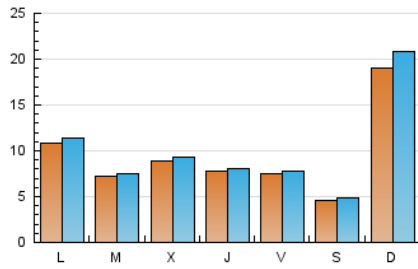

4. Gráficas (Nacional)

4.1 Por día de la semana (promedio)

N. únicos / Visitas (x 100)