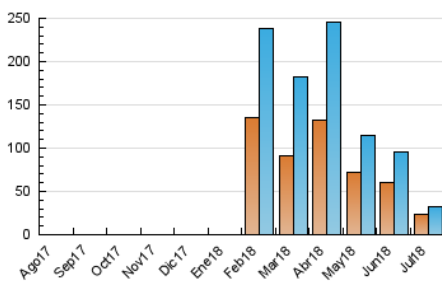

#### 3. Por día del mes (Nacional)

Día	N. únicos	Visitas	Páginas	Día	N. únicos	Visitas	Páginas	Día	N. únicos	Visitas	Páginas
1	7.600	8.405	9.502	11	616	645	831	21	84	92	129
2	2.200	2.283	2.547	12	461	490	593	22	72	79	116
3	662	686	787	13	335	346	448	23	1.571	1.636	1.784
4	2.033	2.122	2.484	14	329	350	394	24	874	916	1.013
5	1.753	1.799	2.100	15	291	312	355	25	531	566	665
6	1.756	1.826	2.020	16	497	539	653	26	561	580	644
7	1.278	1.328	1.499	17	629	662	789	27	710	730	852
8	1.136	1.183	1.287	18	372	388	449	28	161	167	194
9	937	989	1.134	19	318	338	419	29	409	422	457
10	1.293	1.331	1.509	20	190	198	232	30	209	227	291
								31	171	180	240

4. Gráficas (Nacional)

4.1 Por día de la semana (promedio)

N. únicos / Visitas (x 100)

Páginas (x 100)

4.2 Por franja horaria (promedio)

Visitas (x 1000)

Páginas (x 1000)

4.3 Por meses

N. únicos / Visitas (x 1000)

Páginas (x 1000)