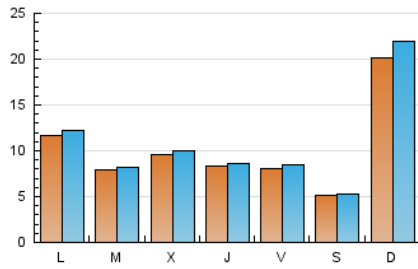

4. Gráficas (Nacional e Internacional)

4.1 Por día de la semana (promedio)

N. únicos / Visitas (x 100)