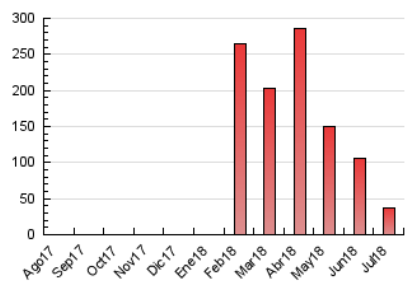

#### 3. Por día del mes (Nacional)

Día	N. únicos	Visitas	Páginas	Día	N. únicos	Visitas	Páginas	Día	N. únicos	Visitas	Páginas
1	7.600	8.405	9.502	11	616	645	831	21	84	92	129
2	2.200	2.283	2.547	12	461	490	593	22	72	79	116
3	662	686	787	13	335	346	448	23	1.571	1.636	1.784
4	2.033	2.122	2.484	14	329	350	394	24	874	916	1.013
5	1.753	1.799	2.100	15	291	312	355	25	531	566	665
6	1.756	1.826	2.020	16	497	539	653	26	561	580	644
7	1.278	1.328	1.499	17	629	662	789	27	710	730	852
8	1.136	1.183	1.287	18	372	388	449	28	161	167	194
9	937	989	1.134	19	318	338	419	29	409	422	457
10	1.293	1.331	1.509	20	190	198	232	30	209	227	291
								31	171	180	240

4. Gráficas (Nacional)

4.1 Por día de la semana (promedio)

N. únicos / Visitas (x 100)

Páginas (x 100)

4.2 Por franja horaria (promedio)

Visitas (x 1000)

Páginas (x 1000)

4.3 Por meses

N. únicos / Visitas (x 1000)

Páginas (x 1000)