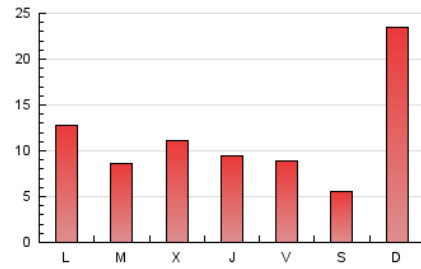

#### 3. Por día del mes (Nacional)

Día	N. únicos	Visitas	Páginas	Día	N. únicos	Visitas	Páginas	Día	N. únicos	Visitas	Páginas
1	7.600	8.405	9.502	11	616	645	831	21	84	92	129
2	2.200	2.283	2.547	12	461	490	593	22	72	79	116
3	662	686	787	13	335	346	448	23	1.571	1.636	1.784
4	2.033	2.122	2.484	14	329	350	394	24	874	916	1.013
5	1.753	1.799	2.100	15	291	312	355	25	531	566	665
6	1.756	1.826	2.020	16	497	539	653	26	561	580	644
7	1.278	1.328	1.499	17	629	662	789	27	710	730	852
8	1.136	1.183	1.287	18	372	388	449	28	161	167	194
9	937	989	1.134	19	318	338	419	29	409	422	457
10	1.293	1.331	1.509	20	190	198	232	30	209	227	291
								31	171	180	240

4. Gráficas (Nacional)

4.1 Por día de la semana (promedio)

N. únicos / Visitas (x 100)

Páginas (x 100)

4.2 Por franja horaria (promedio)

Visitas (x 1000)

Páginas (x 1000)

4.3 Por meses