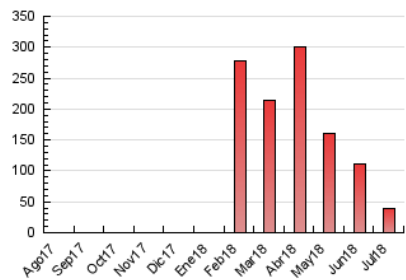

### 3. Por día del mes (Nacional e Internacional)

Día	N. únicos	Visitas	Páginas	Día	N. únicos	Visitas	Páginas	Día	N. únicos	Visitas	Páginas
1	7.967	8.790	9.927	11	677	710	914	21	93	102	141
2	2.362	2.451	2.736	12	516	547	652	22	78	85	122
3	713	738	842	13	363	374	476	23	1.650	1.717	1.876
4	2.153	2.245	2.613	14	383	407	453	24	942	987	1.090
5	1.858	1.909	2.221	15	322	343	389	25	590	626	732
6	1.886	1.961	2.164	16	552	596	717	26	612	632	702
7	1.376	1.428	1.619	17	702	735	876	27	789	811	940
8	1.264	1.312	1.422	18	426	444	510	28	187	193	221
9	1.039	1.093	1.244	19	353	374	465	29	447	460	498
10	1.385	1.426	1.619	20	207	216	258	30	253	272	339
								31	208	220	285

4. Gráficas (Nacional e Internacional)

4.1 Por día de la semana (promedio)

N. únicos / Visitas (x 100)

Páginas (x 100)

4.2 Por franja horaria (promedio)

Visitas (x 1000)

Páginas (x 1000)

4.3 Por meses

N. únicos / Visitas (x 1000)

Páginas (x 1000)