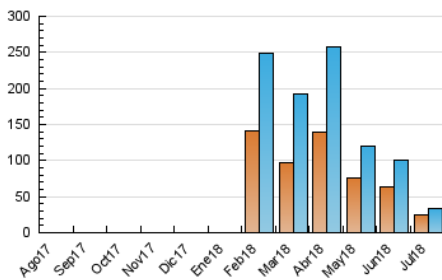

### 3. Por día del mes (Nacional e Internacional)

Día	N. únicos	Visitas	Páginas	Día	N. únicos	Visitas	Páginas	Día	N. únicos	Visitas	Páginas
1	7.967	8.790	9.927	11	677	710	914	21	93	102	141
2	2.362	2.451	2.736	12	516	547	652	22	78	85	122
3	713	738	842	13	363	374	476	23	1.650	1.717	1.876
4	2.153	2.245	2.613	14	383	407	453	24	942	987	1.090
5	1.858	1.909	2.221	15	322	343	389	25	590	626	732
6	1.886	1.961	2.164	16	552	596	717	26	612	632	702
7	1.376	1.428	1.619	17	702	735	876	27	789	811	940
8	1.264	1.312	1.422	18	426	444	510	28	187	193	221
9	1.039	1.093	1.244	19	353	374	465	29	447	460	498
10	1.385	1.426	1.619	20	207	216	258	30	253	272	339
								31	208	220	285

4. Gráficas (Nacional e Internacional)

4.1 Por día de la semana (promedio)

N. únicos / Visitas (x 100)

Páginas (x 100)

4.2 Por franja horaria (promedio)

Visitas (x 1000)

Páginas (x 1000)

4.3 Por meses

N. únicos / Visitas (x 1000)

Páginas (x 1000)