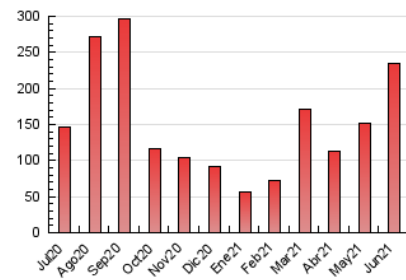

#### 1. Cifras totales y promedios (Nacional)

MES - AÑO	NAVEGADORES UNICOS	VISITAS	PAGINAS
Junio - 2021	102.652	199.917	233.886
<b>PROMEDIO DIARIO</b>	<b>6.259</b>	<b>6.664</b>	<b>7.796</b>
<b>PROMEDIO LUNES-VIERNES</b>	<b>6.456</b>	<b>6.835</b>	<b>7.952</b>
<b>PROMEDIO SABADO-DOMINGO</b>	<b>5.717</b>	<b>6.193</b>	<b>7.368</b>
<b>PAGINAS / VISITAS</b>	<b>1,17</b>		
<b>DURACION MEDIA VISITAS</b>	<b>0:00:21</b>		
<b>DURACION MEDIA PAGINAS</b>	<b>0:02:03</b>		

#### 3. Por día del mes (Nacional)

Día	N. únicos	Visitas	Páginas	Día	N. únicos	Visitas	Páginas	Día	N. únicos	Visitas	Páginas
1	7.690	8.084	9.368	11	3.873	4.188	4.889	21	4.851	5.137	5.879
2	5.231	5.468	6.348	12	3.842	4.100	4.888	22	7.159	7.476	8.552
3	7.925	8.374	9.539	13	1.768	1.928	2.554	23	4.768	5.015	5.781
4	5.743	6.099	7.161	14	5.915	6.161	7.315	24	4.433	4.678	5.472
5	7.082	7.895	9.260	15	18.921	19.830	22.870	25	4.203	4.530	5.352
6	14.122	15.299	17.862	16	5.025	5.300	6.125	26	4.352	4.682	5.564
7	7.136	7.612	9.099	17	3.666	3.874	4.582	27	3.493	3.731	4.443
8	5.104	5.469	6.359	18	5.676	6.029	7.248	28	4.820	5.178	6.077
9	8.379	8.768	10.039	19	6.802	7.343	8.675	29	6.302	6.835	8.091
10	6.617	6.939	7.854	20	4.271	4.564	5.697	30	8.602	9.331	10.943

4. Gráficas (Nacional)

4.1 Por día de la semana (promedio)

N. únicos / Visitas (x 100)

Páginas (x 100)

4.2 Por franja horaria (promedio)

Visitas (x 1000)

Páginas (x 1000)

4.3 Por meses

N. únicos / Visitas (x 1000)

Páginas (x 1000)