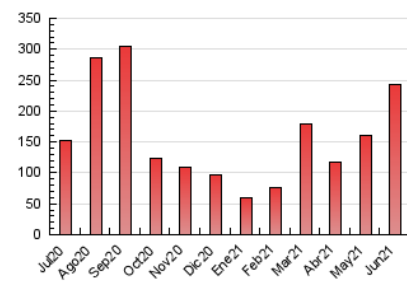

### 1. Cifras totales y promedios (Nacional e Internacional)

MES - AÑO	NAVEGADORES UNICOS	VISITAS	PAGINAS
Junio - 2021	107.026	206.969	242.524
<b>PROMEDIO DIARIO</b>	<b>6.479</b>	<b>6.899</b>	<b>8.084</b>
<b>PROMEDIO LUNES-VIERNES</b>	6.680	7.074	8.246
<b>PROMEDIO SABADO-DOMINGO</b>	5.927	6.417	7.639
<b>PAGINAS / VISITAS</b>	1,17		
<b>DURACION MEDIA VISITAS</b>	0:00:21		
<b>DURACION MEDIA PAGINAS</b>	0:02:03		

### 3. Por día del mes (Nacional e Internacional)

Día	N. únicos	Visitas	Páginas	Día	N. únicos	Visitas	Páginas	Día	N. únicos	Visitas	Páginas
1	7.957	8.362	9.690	11	4.053	4.384	5.134	21	5.031	5.330	6.090
2	5.453	5.701	6.631	12	3.993	4.266	5.084	22	7.416	7.748	8.878
3	8.201	8.670	9.900	13	1.895	2.060	2.703	23	4.941	5.201	6.009
4	5.960	6.328	7.427	14	6.124	6.383	7.576	24	4.589	4.838	5.673
5	7.382	8.219	9.662	15	19.285	20.210	23.315	25	4.362	4.704	5.585
6	14.520	15.725	18.369	16	5.267	5.560	6.454	26	4.511	4.847	5.765
7	7.410	7.911	9.483	17	3.842	4.060	4.800	27	3.595	3.838	4.567
8	5.272	5.647	6.571	18	5.891	6.256	7.537	28	4.971	5.342	6.301
9	8.628	9.031	10.359	19	7.073	7.632	9.026	29	6.517	7.084	8.429
10	6.869	7.205	8.143	20	4.448	4.749	5.938	30	8.927	9.678	11.425

4. Gráficas (Nacional e Internacional)

4.1 Por día de la semana (promedio)

N. únicos / Visitas (x 100)

Páginas (x 100)

4.2 Por franja horaria (promedio)

Visitas (x 1000)

Páginas (x 1000)

4.3 Por meses

N. únicos / Visitas (x 1000)

Páginas (x 1000)