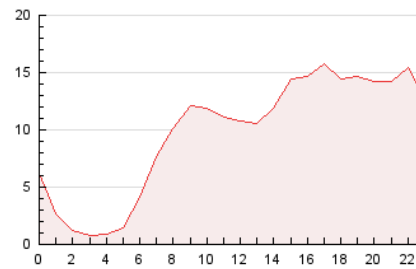

#### 3. Por día del mes (Nacional)

Día	N. únicos	Visitas	Páginas	Día	N. únicos	Visitas	Páginas	Día	N. únicos	Visitas	Páginas
1	7.690	8.084	9.368	11	3.873	4.188	4.889	21	4.851	5.137	5.879
2	5.231	5.468	6.348	12	3.842	4.100	4.888	22	7.159	7.476	8.552
3	7.925	8.374	9.539	13	1.768	1.928	2.554	23	4.768	5.015	5.781
4	5.743	6.099	7.161	14	5.915	6.161	7.315	24	4.433	4.678	5.472
5	7.082	7.895	9.260	15	18.921	19.830	22.870	25	4.203	4.530	5.352
6	14.122	15.299	17.862	16	5.025	5.300	6.125	26	4.352	4.682	5.564
7	7.136	7.612	9.099	17	3.666	3.874	4.582	27	3.493	3.731	4.443
8	5.104	5.469	6.359	18	5.676	6.029	7.248	28	4.820	5.178	6.077
9	8.379	8.768	10.039	19	6.802	7.343	8.675	29	6.302	6.835	8.091
10	6.617	6.939	7.854	20	4.271	4.564	5.697	30	8.602	9.331	10.943

4. Gráficas (Nacional)

4.1 Por día de la semana (promedio)

N. únicos / Visitas (x 100)

Páginas (x 100)

4.2 Por franja horaria (promedio)

Visitas (x 1000)

Páginas (x 1000)

4.3 Por meses