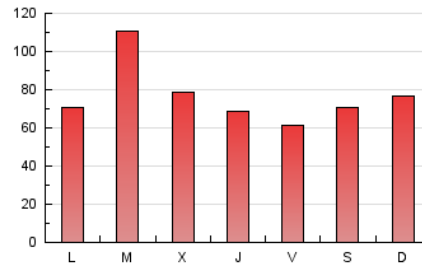

#### 1. Cifras totales y promedios (Nacional)

MES - AÑO	NAVEGADORES UNICOS	VISITAS	PAGINAS
Junio - 2021	102.652	199.917	233.886
<b>PROMEDIO DIARIO</b>	<b>6.259</b>	<b>6.664</b>	<b>7.796</b>
<b>PROMEDIO LUNES-VIERNES</b>	<b>6.456</b>	<b>6.835</b>	<b>7.952</b>
<b>PROMEDIO SABADO-DOMINGO</b>	<b>5.717</b>	<b>6.193</b>	<b>7.368</b>
<b>PAGINAS / VISITAS</b>	<b>1,17</b>		
<b>DURACION MEDIA VISITAS</b>	<b>0:00:21</b>		
<b>DURACION MEDIA PAGINAS</b>	<b>0:02:03</b>		

#### 3. Por día del mes (Nacional)

Día	N. únicos	Visitas	Páginas	Día	N. únicos	Visitas	Páginas	Día	N. únicos	Visitas	Páginas
1	7.690	8.084	9.368	11	3.873	4.188	4.889	21	4.851	5.137	5.879
2	5.231	5.468	6.348	12	3.842	4.100	4.888	22	7.159	7.476	8.552
3	7.925	8.374	9.539	13	1.768	1.928	2.554	23	4.768	5.015	5.781
4	5.743	6.099	7.161	14	5.915	6.161	7.315	24	4.433	4.678	5.472
5	7.082	7.895	9.260	15	18.921	19.830	22.870	25	4.203	4.530	5.352
6	14.122	15.299	17.862	16	5.025	5.300	6.125	26	4.352	4.682	5.564
7	7.136	7.612	9.099	17	3.666	3.874	4.582	27	3.493	3.731	4.443
8	5.104	5.469	6.359	18	5.676	6.029	7.248	28	4.820	5.178	6.077
9	8.379	8.768	10.039	19	6.802	7.343	8.675	29	6.302	6.835	8.091
10	6.617	6.939	7.854	20	4.271	4.564	5.697	30	8.602	9.331	10.943

4. Gráficas (Nacional)

4.1 Por día de la semana (promedio)

N. únicos / Visitas (x 100)

Páginas (x 100)

4.2 Por franja horaria (promedio)

Visitas (x 1000)

Páginas (x 1000)

4.3 Por meses