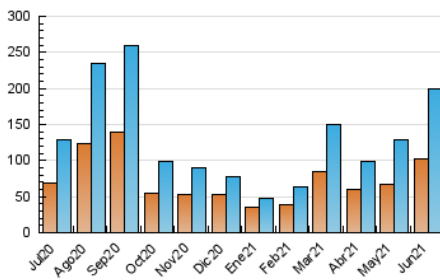

#### 1. Cifras totales y promedios (Nacional)

MES - AÑO	NAVEGADORES UNICOS	VISITAS	PAGINAS
Junio - 2021	102.652	199.917	233.886
<b>PROMEDIO DIARIO</b>	<b>6.259</b>	<b>6.664</b>	<b>7.796</b>
<b>PROMEDIO LUNES-VIERNES</b>	<b>6.456</b>	<b>6.835</b>	<b>7.952</b>
<b>PROMEDIO SABADO-DOMINGO</b>	<b>5.717</b>	<b>6.193</b>	<b>7.368</b>
<b>PAGINAS / VISITAS</b>	<b>1,17</b>		
<b>DURACION MEDIA VISITAS</b>	<b>0:00:21</b>		
<b>DURACION MEDIA PAGINAS</b>	<b>0:02:03</b>		

#### 3. Por día del mes (Nacional)

Día	N. únicos	Visitas	Páginas	Día	N. únicos	Visitas	Páginas	Día	N. únicos	Visitas	Páginas
1	7.690	8.084	9.368	11	3.873	4.188	4.889	21	4.851	5.137	5.879
2	5.231	5.468	6.348	12	3.842	4.100	4.888	22	7.159	7.476	8.552
3	7.925	8.374	9.539	13	1.768	1.928	2.554	23	4.768	5.015	5.781
4	5.743	6.099	7.161	14	5.915	6.161	7.315	24	4.433	4.678	5.472
5	7.082	7.895	9.260	15	18.921	19.830	22.870	25	4.203	4.530	5.352
6	14.122	15.299	17.862	16	5.025	5.300	6.125	26	4.352	4.682	5.564
7	7.136	7.612	9.099	17	3.666	3.874	4.582	27	3.493	3.731	4.443
8	5.104	5.469	6.359	18	5.676	6.029	7.248	28	4.820	5.178	6.077
9	8.379	8.768	10.039	19	6.802	7.343	8.675	29	6.302	6.835	8.091
10	6.617	6.939	7.854	20	4.271	4.564	5.697	30	8.602	9.331	10.943

4. Gráficas (Nacional)

4.1 Por día de la semana (promedio)

N. únicos / Visitas (x 100)

Páginas (x 100)

4.2 Por franja horaria (promedio)

Visitas (x 1000)

Páginas (x 1000)

4.3 Por meses

N. únicos / Visitas (x 1000)

Páginas (x 1000)