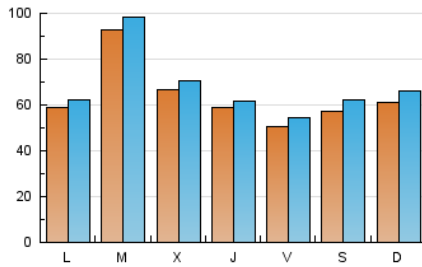

4. Gráficas (Nacional e Internacional)

4.1 Por día de la semana (promedio)

N. únicos / Visitas (x 100)