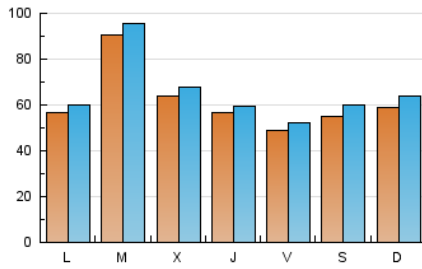

4. Gráficas (Nacional)

4.1 Por día de la semana (promedio)

N. únicos / Visitas (x 100)