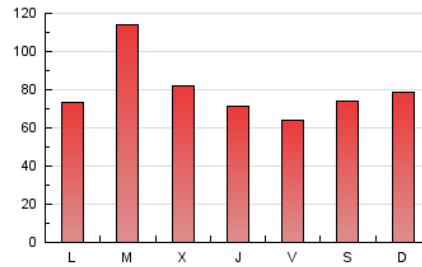

### 1. Cifras totales y promedios (Nacional e Internacional)

MES - AÑO	NAVEGADORES UNICOS	VISITAS	PAGINAS
Junio - 2021	107.026	206.969	242.524
<b>PROMEDIO DIARIO</b>	<b>6.479</b>	<b>6.899</b>	<b>8.084</b>
<b>PROMEDIO LUNES-VIERNES</b>	6.680	7.074	8.246
<b>PROMEDIO SABADO-DOMINGO</b>	5.927	6.417	7.639
<b>PAGINAS / VISITAS</b>	1,17		
<b>DURACION MEDIA VISITAS</b>	0:00:21		
<b>DURACION MEDIA PAGINAS</b>	0:02:03		

### 3. Por día del mes (Nacional e Internacional)

Día	N. únicos	Visitas	Páginas	Día	N. únicos	Visitas	Páginas	Día	N. únicos	Visitas	Páginas
1	7.957	8.362	9.690	11	4.053	4.384	5.134	21	5.031	5.330	6.090
2	5.453	5.701	6.631	12	3.993	4.266	5.084	22	7.416	7.748	8.878
3	8.201	8.670	9.900	13	1.895	2.060	2.703	23	4.941	5.201	6.009
4	5.960	6.328	7.427	14	6.124	6.383	7.576	24	4.589	4.838	5.673
5	7.382	8.219	9.662	15	19.285	20.210	23.315	25	4.362	4.704	5.585
6	14.520	15.725	18.369	16	5.267	5.560	6.454	26	4.511	4.847	5.765
7	7.410	7.911	9.483	17	3.842	4.060	4.800	27	3.595	3.838	4.567
8	5.272	5.647	6.571	18	5.891	6.256	7.537	28	4.971	5.342	6.301
9	8.628	9.031	10.359	19	7.073	7.632	9.026	29	6.517	7.084	8.429
10	6.869	7.205	8.143	20	4.448	4.749	5.938	30	8.927	9.678	11.425

4. Gráficas (Nacional e Internacional)

4.1 Por día de la semana (promedio)

N. únicos / Visitas (x 100)

Páginas (x 100)

4.2 Por franja horaria (promedio)

Visitas (x 1000)

Páginas (x 1000)

4.3 Por meses