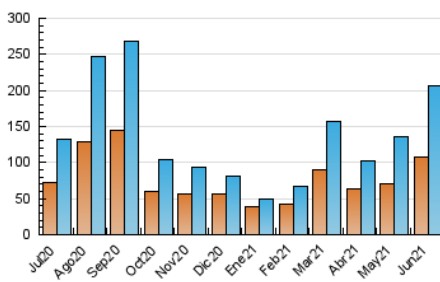

### 1. Cifras totales y promedios (Nacional e Internacional)

MES - AÑO	NAVEGADORES UNICOS	VISITAS	PAGINAS
Junio - 2021	107.026	206.969	242.524
<b>PROMEDIO DIARIO</b>	<b>6.479</b>	<b>6.899</b>	<b>8.084</b>
<b>PROMEDIO LUNES-VIERNES</b>	6.680	7.074	8.246
<b>PROMEDIO SABADO-DOMINGO</b>	5.927	6.417	7.639
<b>PAGINAS / VISITAS</b>	1,17		
<b>DURACION MEDIA VISITAS</b>	0:00:21		
<b>DURACION MEDIA PAGINAS</b>	0:02:03		

### 3. Por día del mes (Nacional e Internacional)

Día	N. únicos	Visitas	Páginas	Día	N. únicos	Visitas	Páginas	Día	N. únicos	Visitas	Páginas
1	7.957	8.362	9.690	11	4.053	4.384	5.134	21	5.031	5.330	6.090
2	5.453	5.701	6.631	12	3.993	4.266	5.084	22	7.416	7.748	8.878
3	8.201	8.670	9.900	13	1.895	2.060	2.703	23	4.941	5.201	6.009
4	5.960	6.328	7.427	14	6.124	6.383	7.576	24	4.589	4.838	5.673
5	7.382	8.219	9.662	15	19.285	20.210	23.315	25	4.362	4.704	5.585
6	14.520	15.725	18.369	16	5.267	5.560	6.454	26	4.511	4.847	5.765
7	7.410	7.911	9.483	17	3.842	4.060	4.800	27	3.595	3.838	4.567
8	5.272	5.647	6.571	18	5.891	6.256	7.537	28	4.971	5.342	6.301
9	8.628	9.031	10.359	19	7.073	7.632	9.026	29	6.517	7.084	8.429
10	6.869	7.205	8.143	20	4.448	4.749	5.938	30	8.927	9.678	11.425

4. Gráficas (Nacional e Internacional)

4.1 Por día de la semana (promedio)

N. únicos / Visitas (x 100)

Páginas (x 100)

4.2 Por franja horaria (promedio)

Visitas (x 1000)

Páginas (x 1000)

4.3 Por meses

N. únicos / Visitas (x 1000)

Páginas (x 1000)