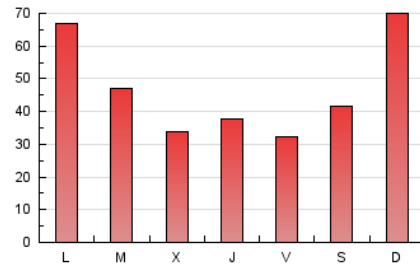

### 1. Cifras totales y promedios (Nacional e Internacional)

MES - AÑO	NAVEGADORES UNICOS	VISITAS	PAGINAS
Junio - 2020	74.272	124.361	143.227
<b>PROMEDIO DIARIO</b>	<b>3.949</b>	<b>4.145</b>	<b>4.774</b>
<b>PROMEDIO LUNES-VIERNES</b>	3.721	3.900	4.481
<b>PROMEDIO SABADO-DOMINGO</b>	4.578	4.819	5.582
<b>PAGINAS / VISITAS</b>	1,15		
<b>DURACION MEDIA VISITAS</b>	0:00:20		
<b>DURACION MEDIA PAGINAS</b>	0:02:13		

### 3. Por día del mes (Nacional e Internacional)

Día	N. únicos	Visitas	Páginas	Día	N. únicos	Visitas	Páginas	Día	N. únicos	Visitas	Páginas
1	1.319	1.396	1.598	11	5.341	5.488	6.126	21	6.358	6.795	8.088
2	1.783	1.914	2.142	12	3.006	3.138	3.541	22	10.774	11.379	13.947
3	3.641	3.842	4.285	13	4.638	4.861	5.506	23	2.500	2.619	3.164
4	2.367	2.500	2.904	14	3.169	3.347	3.909	24	1.613	1.730	1.994
5	1.831	1.899	2.181	15	4.310	4.532	5.047	25	1.981	2.116	2.434
6	1.339	1.396	1.662	16	9.376	9.677	10.803	26	1.858	1.977	2.335
7	3.601	3.773	4.355	17	2.911	3.026	3.414	27	3.950	4.206	4.860
8	3.785	3.954	4.516	18	2.976	3.169	3.671	28	10.001	10.399	11.639
9	3.269	3.477	4.005	19	3.886	4.127	4.820	29	7.146	7.364	8.363
10	3.242	3.407	3.799	20	3.566	3.777	4.633	30	2.943	3.076	3.486

4. Gráficas (Nacional e Internacional)

4.1 Por día de la semana (promedio)

N. únicos / Visitas (x 100)

Páginas (x 100)

4.2 Por franja horaria (promedio)

Visitas (x 1000)

Páginas (x 1000)

4.3 Por meses