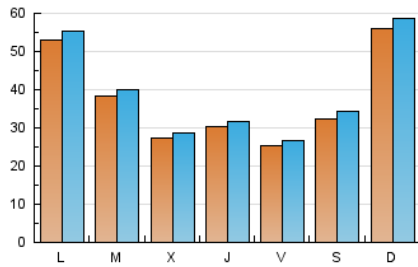

4. Gráficas (Nacional)

4.1 Por día de la semana (promedio)

N. únicos / Visitas (x 100)