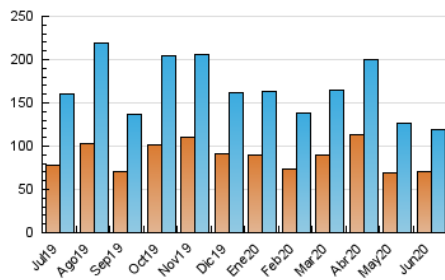

#### 1. Cifras totales y promedios (Nacional)

MES - AÑO	NAVEGADORES UNICOS	VISITAS	PAGINAS
Junio - 2020	70.983	119.726	137.845
<b>PROMEDIO DIARIO</b>	<b>3.802</b>	<b>3.991</b>	<b>4.595</b>
<b>PROMEDIO LUNES-VIERNES</b>	<b>3.578</b>	<b>3.751</b>	<b>4.305</b>
<b>PROMEDIO SABADO-DOMINGO</b>	<b>4.417</b>	<b>4.650</b>	<b>5.393</b>
<b>PAGINAS / VISITAS</b>	<b>1,15</b>		
<b>DURACION MEDIA VISITAS</b>	<b>0:00:20</b>		
<b>DURACION MEDIA PAGINAS</b>	<b>0:02:14</b>		

#### 3. Por día del mes (Nacional)

Día	N. únicos	Visitas	Páginas	Día	N. únicos	Visitas	Páginas	Día	N. únicos	Visitas	Páginas
1	1.225	1.297	1.481	11	5.167	5.306	5.899	21	6.185	6.604	7.878
2	1.674	1.801	2.013	12	2.856	2.982	3.366	22	10.555	11.151	13.640
3	3.504	3.697	4.114	13	4.503	4.719	5.341	23	2.380	2.495	3.016
4	2.229	2.359	2.731	14	3.005	3.178	3.723	24	1.510	1.622	1.854
5	1.723	1.789	2.051	15	4.144	4.358	4.852	25	1.891	2.022	2.319
6	1.275	1.333	1.593	16	9.183	9.477	10.570	26	1.764	1.880	2.218
7	3.461	3.628	4.198	17	2.782	2.892	3.270	27	3.775	4.022	4.652
8	3.636	3.800	4.348	18	2.854	3.040	3.515	28	9.724	10.107	11.317
9	3.133	3.334	3.843	19	3.729	3.961	4.637	29	6.888	7.092	8.032
10	3.098	3.259	3.642	20	3.408	3.608	4.438	30	2.785	2.913	3.294

4. Gráficas (Nacional)

4.1 Por día de la semana (promedio)

N. únicos / Visitas (x 100)

Páginas (x 100)

4.2 Por franja horaria (promedio)

Visitas (x 1000)

Páginas (x 1000)

4.3 Por meses

N. únicos / Visitas (x 1000)

Páginas (x 1000)