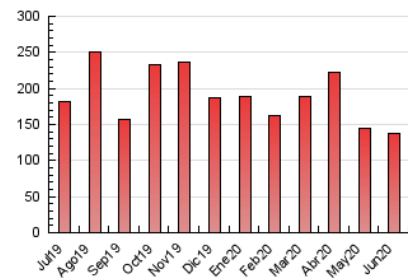

#### 1. Cifras totales y promedios (Nacional)

MES - AÑO	NAVEGADORES UNICOS	VISITAS	PAGINAS
Junio - 2020	70.983	119.726	137.845
<b>PROMEDIO DIARIO</b>	<b>3.802</b>	<b>3.991</b>	<b>4.595</b>
<b>PROMEDIO LUNES-VIERNES</b>	<b>3.578</b>	<b>3.751</b>	<b>4.305</b>
<b>PROMEDIO SABADO-DOMINGO</b>	<b>4.417</b>	<b>4.650</b>	<b>5.393</b>
<b>PAGINAS / VISITAS</b>	<b>1,15</b>		
<b>DURACION MEDIA VISITAS</b>	<b>0:00:20</b>		
<b>DURACION MEDIA PAGINAS</b>	<b>0:02:14</b>		

#### 3. Por día del mes (Nacional)

Día	N. únicos	Visitas	Páginas	Día	N. únicos	Visitas	Páginas	Día	N. únicos	Visitas	Páginas
1	1.225	1.297	1.481	11	5.167	5.306	5.899	21	6.185	6.604	7.878
2	1.674	1.801	2.013	12	2.856	2.982	3.366	22	10.555	11.151	13.640
3	3.504	3.697	4.114	13	4.503	4.719	5.341	23	2.380	2.495	3.016
4	2.229	2.359	2.731	14	3.005	3.178	3.723	24	1.510	1.622	1.854
5	1.723	1.789	2.051	15	4.144	4.358	4.852	25	1.891	2.022	2.319
6	1.275	1.333	1.593	16	9.183	9.477	10.570	26	1.764	1.880	2.218
7	3.461	3.628	4.198	17	2.782	2.892	3.270	27	3.775	4.022	4.652
8	3.636	3.800	4.348	18	2.854	3.040	3.515	28	9.724	10.107	11.317
9	3.133	3.334	3.843	19	3.729	3.961	4.637	29	6.888	7.092	8.032
10	3.098	3.259	3.642	20	3.408	3.608	4.438	30	2.785	2.913	3.294

4. Gráficas (Nacional)

4.1 Por día de la semana (promedio)

N. únicos / Visitas (x 100)

Páginas (x 100)

4.2 Por franja horaria (promedio)

Visitas (x 1000)

Páginas (x 1000)

4.3 Por meses

N. únicos / Visitas (x 1000)

Páginas (x 1000)