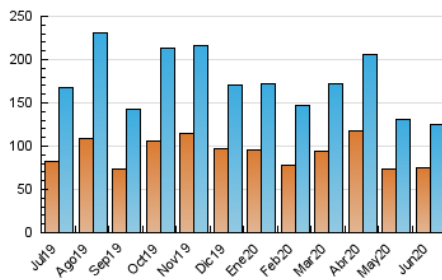

### 1. Cifras totales y promedios (Nacional e Internacional)

MES - AÑO	NAVEGADORES UNICOS	VISITAS	PAGINAS
Junio - 2020	74.272	124.361	143.227
<b>PROMEDIO DIARIO</b>	<b>3.949</b>	<b>4.145</b>	<b>4.774</b>
<b>PROMEDIO LUNES-VIERNES</b>	3.721	3.900	4.481
<b>PROMEDIO SABADO-DOMINGO</b>	4.578	4.819	5.582
<b>PAGINAS / VISITAS</b>	1,15		
<b>DURACION MEDIA VISITAS</b>	0:00:20		
<b>DURACION MEDIA PAGINAS</b>	0:02:13		

### 3. Por día del mes (Nacional e Internacional)

Día	N. únicos	Visitas	Páginas	Día	N. únicos	Visitas	Páginas	Día	N. únicos	Visitas	Páginas
1	1.319	1.396	1.598	11	5.341	5.488	6.126	21	6.358	6.795	8.088
2	1.783	1.914	2.142	12	3.006	3.138	3.541	22	10.774	11.379	13.947
3	3.641	3.842	4.285	13	4.638	4.861	5.506	23	2.500	2.619	3.164
4	2.367	2.500	2.904	14	3.169	3.347	3.909	24	1.613	1.730	1.994
5	1.831	1.899	2.181	15	4.310	4.532	5.047	25	1.981	2.116	2.434
6	1.339	1.396	1.662	16	9.376	9.677	10.803	26	1.858	1.977	2.335
7	3.601	3.773	4.355	17	2.911	3.026	3.414	27	3.950	4.206	4.860
8	3.785	3.954	4.516	18	2.976	3.169	3.671	28	10.001	10.399	11.639
9	3.269	3.477	4.005	19	3.886	4.127	4.820	29	7.146	7.364	8.363
10	3.242	3.407	3.799	20	3.566	3.777	4.633	30	2.943	3.076	3.486

4. Gráficas (Nacional e Internacional)

4.1 Por día de la semana (promedio)

N. únicos / Visitas (x 100)

Páginas (x 100)

4.2 Por franja horaria (promedio)

Visitas (x 1000)

Páginas (x 1000)

4.3 Por meses

N. únicos / Visitas (x 1000)

Páginas (x 1000)