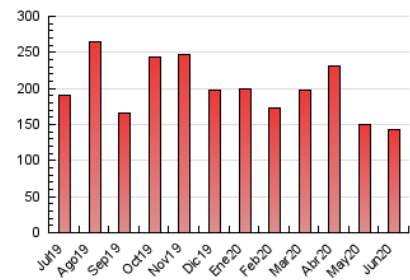

### 1. Cifras totales y promedios (Nacional e Internacional)

MES - AÑO	NAVEGADORES UNICOS	VISITAS	PAGINAS
Junio - 2020	74.272	124.361	143.227
<b>PROMEDIO DIARIO</b>	<b>3.949</b>	<b>4.145</b>	<b>4.774</b>
<b>PROMEDIO LUNES-VIERNES</b>	3.721	3.900	4.481
<b>PROMEDIO SABADO-DOMINGO</b>	4.578	4.819	5.582
<b>PAGINAS / VISITAS</b>	1,15		
<b>DURACION MEDIA VISITAS</b>	0:00:20		
<b>DURACION MEDIA PAGINAS</b>	0:02:13		

### 3. Por día del mes (Nacional e Internacional)

Día	N. únicos	Visitas	Páginas	Día	N. únicos	Visitas	Páginas	Día	N. únicos	Visitas	Páginas
1	1.319	1.396	1.598	11	5.341	5.488	6.126	21	6.358	6.795	8.088
2	1.783	1.914	2.142	12	3.006	3.138	3.541	22	10.774	11.379	13.947
3	3.641	3.842	4.285	13	4.638	4.861	5.506	23	2.500	2.619	3.164
4	2.367	2.500	2.904	14	3.169	3.347	3.909	24	1.613	1.730	1.994
5	1.831	1.899	2.181	15	4.310	4.532	5.047	25	1.981	2.116	2.434
6	1.339	1.396	1.662	16	9.376	9.677	10.803	26	1.858	1.977	2.335
7	3.601	3.773	4.355	17	2.911	3.026	3.414	27	3.950	4.206	4.860
8	3.785	3.954	4.516	18	2.976	3.169	3.671	28	10.001	10.399	11.639
9	3.269	3.477	4.005	19	3.886	4.127	4.820	29	7.146	7.364	8.363
10	3.242	3.407	3.799	20	3.566	3.777	4.633	30	2.943	3.076	3.486

4. Gráficas (Nacional e Internacional)

4.1 Por día de la semana (promedio)

N. únicos / Visitas (x 100)

Páginas (x 100)

4.2 Por franja horaria (promedio)

Visitas (x 1000)

Páginas (x 1000)

4.3 Por meses

N. únicos / Visitas (x 1000)

Páginas (x 1000)