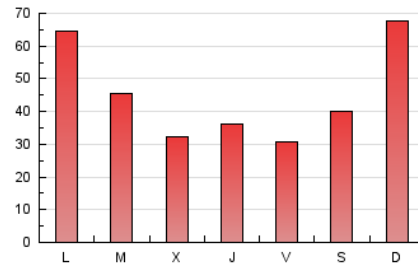

#### 1. Cifras totales y promedios (Nacional)

MES - AÑO	NAVEGADORES UNICOS	VISITAS	PAGINAS
Junio - 2020	70.983	119.726	137.845
<b>PROMEDIO DIARIO</b>	<b>3.802</b>	<b>3.991</b>	<b>4.595</b>
<b>PROMEDIO LUNES-VIERNES</b>	<b>3.578</b>	<b>3.751</b>	<b>4.305</b>
<b>PROMEDIO SABADO-DOMINGO</b>	<b>4.417</b>	<b>4.650</b>	<b>5.393</b>
<b>PAGINAS / VISITAS</b>	<b>1,15</b>		
<b>DURACION MEDIA VISITAS</b>	<b>0:00:20</b>		
<b>DURACION MEDIA PAGINAS</b>	<b>0:02:14</b>		

#### 2. Secciones (Nacional)

	PAGINAS	%
<b>HOME</b>	1.614	1.17 %
<b>RESTO</b>	136.231	98.83 %

#### 3. Por día del mes (Nacional)

Día	N. únicos	Visitas	Páginas	Día	N. únicos	Visitas	Páginas	Día	N. únicos	Visitas	Páginas
1	1.225	1.297	1.481	11	5.167	5.306	5.899	21	6.185	6.604	7.878
2	1.674	1.801	2.013	12	2.856	2.982	3.366	22	10.555	11.151	13.640
3	3.504	3.697	4.114	13	4.503	4.719	5.341	23	2.380	2.495	3.016
4	2.229	2.359	2.731	14	3.005	3.178	3.723	24	1.510	1.622	1.854
5	1.723	1.789	2.051	15	4.144	4.358	4.852	25	1.891	2.022	2.319
6	1.275	1.333	1.593	16	9.183	9.477	10.570	26	1.764	1.880	2.218
7	3.461	3.628	4.198	17	2.782	2.892	3.270	27	3.775	4.022	4.652
8	3.636	3.800	4.348	18	2.854	3.040	3.515	28	9.724	10.107	11.317
9	3.133	3.334	3.843	19	3.729	3.961	4.637	29	6.888	7.092	8.032
10	3.098	3.259	3.642	20	3.408	3.608	4.438	30	2.785	2.913	3.294

4. Gráficas (Nacional)

4.1 Por día de la semana (promedio)

N. únicos / Visitas (x 100)

Páginas (x 100)

4.2 Por franja horaria (promedio)

Visitas (x 1000)

Páginas (x 1000)

4.3 Por meses