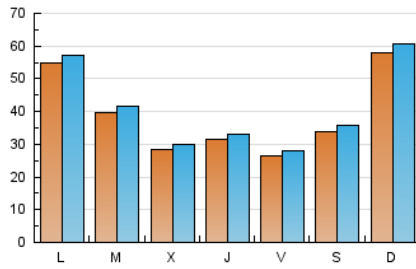

4. Gráficas (Nacional e Internacional)

4.1 Por día de la semana (promedio)

N. únicos / Visitas (x 100)