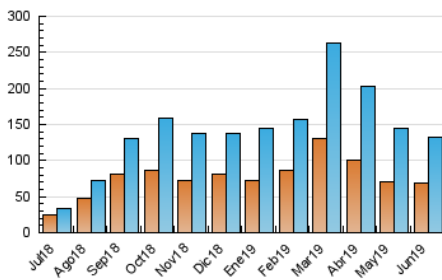

4.3 Por meses

N. únicos / Visitas (x 1000)