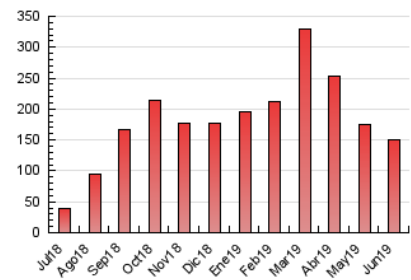

Páginas (x 1000)