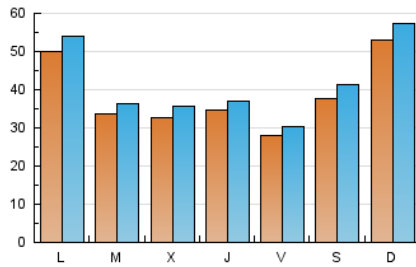

MónEsport

1. Cifras totales y promedios (Nacional)

MES - AÑO	NAVEGADORES UNICOS	VISITAS	PAGINAS
Junio - 2019	64.762	126.657	143.980
PROMEDIO DIARIO	3.899	4.222	4.799
PROMEDIO LUNES-VIERNES	3.578	3.859	4.379
PROMEDIO SABADO-DOMINGO	4.540	4.948	5.639
PAGINAS / VISITAS	1,14		
DURACION MEDIA VISITAS	0:00:23		
DURACION MEDIA PAGINAS	0:02:47		

2. Secciones (Nacional)

	PAGINAS	%
HOME	1.803	1.25 %
RESTO	142.177	98.75 %

3. Por día del mes (Nacional)

Día	N. únicos	Visitas	Páginas	Día	N. únicos	Visitas	Páginas	Día	N. únicos	Visitas	Páginas
1	6.654	7.359	8.417	11	3.000	3.235	3.747	21	4.333	4.541	4.980
2	6.830	7.517	8.783	12	3.323	3.660	4.198	22	4.840	5.385	5.855
3	4.698	5.054	5.952	13	2.833	3.065	3.507	23	4.141	4.496	5.126
4	5.083	5.520	6.308	14	2.720	2.993	3.405	24	4.561	4.978	5.623
5	3.663	3.928	4.417	15	2.265	2.468	2.822	25	2.377	2.547	2.949
6	1.661	1.805	2.092	16	3.765	4.071	4.728	26	2.424	2.667	3.063
7	2.204	2.435	2.820	17	5.421	5.809	6.523	27	2.477	2.706	3.055
8	2.570	2.798	3.223	18	2.967	3.231	3.622	28	1.970	2.097	2.383
9	5.638	6.067	6.884	19	3.678	3.963	4.505	29	2.545	2.723	3.084
10	5.324	5.767	6.723	20	6.844	7.175	7.717	30	6.149	6.597	7.469

4. Gráficas (Nacional)

4.1 Por día de la semana (promedio)

N. únicos / Visitas (x 100)

Páginas (x 100)

4.2 Por franja horaria (promedio)

Visitas (x 1000)

Páginas (x 1000)

4.3 Por meses