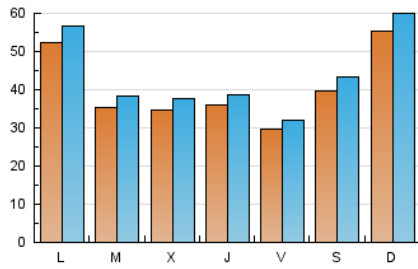

MónEsport

1. Cifras totales y promedios (Nacional e Internacional)

MES - AÑO	NAVEGADORES UNICOS	VISITAS	PAGINAS
Junio - 2019	68.100	132.818	151.154
PROMEDIO DIARIO	4.089	4.427	5.038
PROMEDIO LUNES-VIERNES	3.763	4.058	4.610
PROMEDIO SABADO-DOMINGO	4.742	5.167	5.895
PAGINAS / VISITAS	1,14		
DURACION MEDIA VISITAS	0:00:23		
DURACION MEDIA PAGINAS	0:02:46		

2. Secciones (Nacional e Internacional)

	PAGINAS	%
HOME	1.866	1.23 %
RESTO	149.288	98.77 %

3. Por día del mes (Nacional e Internacional)

Día	N. únicos	Visitas	Páginas	Día	N. únicos	Visitas	Páginas	Día	N. únicos	Visitas	Páginas
1	6.970	7.705	8.818	11	3.128	3.372	3.901	21	4.534	4.751	5.213
2	7.182	7.901	9.254	12	3.546	3.900	4.475	22	5.029	5.589	6.073
3	4.984	5.360	6.304	13	2.983	3.226	3.696	23	4.303	4.676	5.329
4	5.344	5.812	6.648	14	2.898	3.187	3.634	24	4.776	5.213	5.921
5	3.838	4.118	4.632	15	2.403	2.612	2.998	25	2.525	2.704	3.129
6	1.769	1.920	2.233	16	3.922	4.240	4.940	26	2.599	2.855	3.278
7	2.355	2.595	3.007	17	5.624	6.024	6.771	27	2.608	2.842	3.215
8	2.709	2.945	3.400	18	3.119	3.393	3.809	28	2.110	2.246	2.551
9	5.825	6.276	7.139	19	3.887	4.190	4.762	29	2.681	2.870	3.248
10	5.543	6.012	7.024	20	7.082	7.433	8.000	30	6.391	6.851	7.752

4. Gráficas (Nacional e Internacional)

4.1 Por día de la semana (promedio)

N. únicos / Visitas (x 100)

Páginas (x 100)

4.2 Por franja horaria (promedio)

Visitas (x 1000)

Páginas (x 1000)

4.3 Por meses