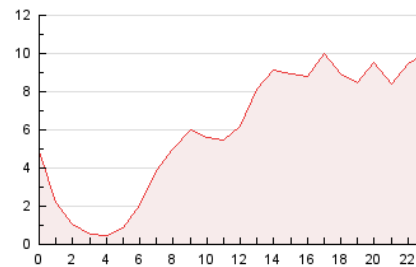

2. Secciones (Nacional)

	PAGINAS	%
HOME	1.803	1.25 %
RESTO	142.177	98.75 %

3. Por día del mes (Nacional)

Día	N. únicos	Visitas	Páginas	Día	N. únicos	Visitas	Páginas	Día	N. únicos	Visitas	Páginas
1	6.654	7.359	8.417	11	3.000	3.235	3.747	21	4.333	4.541	4.980
2	6.830	7.517	8.783	12	3.323	3.660	4.198	22	4.840	5.385	5.855
3	4.698	5.054	5.952	13	2.833	3.065	3.507	23	4.141	4.496	5.126
4	5.083	5.520	6.308	14	2.720	2.993	3.405	24	4.561	4.978	5.623
5	3.663	3.928	4.417	15	2.265	2.468	2.822	25	2.377	2.547	2.949
6	1.661	1.805	2.092	16	3.765	4.071	4.728	26	2.424	2.667	3.063
7	2.204	2.435	2.820	17	5.421	5.809	6.523	27	2.477	2.706	3.055
8	2.570	2.798	3.223	18	2.967	3.231	3.622	28	1.970	2.097	2.383
9	5.638	6.067	6.884	19	3.678	3.963	4.505	29	2.545	2.723	3.084
10	5.324	5.767	6.723	20	6.844	7.175	7.717	30	6.149	6.597	7.469

4. Gráficas (Nacional)

4.1 Por día de la semana (promedio)

N. únicos / Visitas (x 100)

Páginas (x 100)

4.2 Por franja horaria (promedio)

Visitas (x 1000)

Páginas (x 1000)

4.3 Por meses