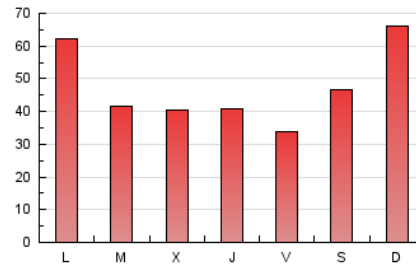

MónEsport

1. Cifras totales y promedios (Nacional)

MES - AÑO	NAVEGADORES UNICOS	VISITAS	PAGINAS
Junio - 2019	64.762	126.657	143.980
PROMEDIO DIARIO	3.899	4.222	4.799
PROMEDIO LUNES-VIERNES	3.578	3.859	4.379
PROMEDIO SABADO-DOMINGO	4.540	4.948	5.639
PAGINAS / VISITAS	1,14		
DURACION MEDIA VISITAS	0:00:23		
DURACION MEDIA PAGINAS	0:02:47		

2. Secciones (Nacional)

	PAGINAS	%
HOME	1.803	1.25 %
RESTO	142.177	98.75 %

3. Por día del mes (Nacional)

Día	N. únicos	Visitas	Páginas	Día	N. únicos	Visitas	Páginas	Día	N. únicos	Visitas	Páginas
1	6.654	7.359	8.417	11	3.000	3.235	3.747	21	4.333	4.541	4.980
2	6.830	7.517	8.783	12	3.323	3.660	4.198	22	4.840	5.385	5.855
3	4.698	5.054	5.952	13	2.833	3.065	3.507	23	4.141	4.496	5.126
4	5.083	5.520	6.308	14	2.720	2.993	3.405	24	4.561	4.978	5.623
5	3.663	3.928	4.417	15	2.265	2.468	2.822	25	2.377	2.547	2.949
6	1.661	1.805	2.092	16	3.765	4.071	4.728	26	2.424	2.667	3.063
7	2.204	2.435	2.820	17	5.421	5.809	6.523	27	2.477	2.706	3.055
8	2.570	2.798	3.223	18	2.967	3.231	3.622	28	1.970	2.097	2.383
9	5.638	6.067	6.884	19	3.678	3.963	4.505	29	2.545	2.723	3.084
10	5.324	5.767	6.723	20	6.844	7.175	7.717	30	6.149	6.597	7.469

4. Gráficas (Nacional)

4.1 Por día de la semana (promedio)

N. únicos / Visitas (x 100)

Páginas (x 100)

4.2 Por franja horaria (promedio)

Visitas (x 1000)

Páginas (x 1000)

4.3 Por meses