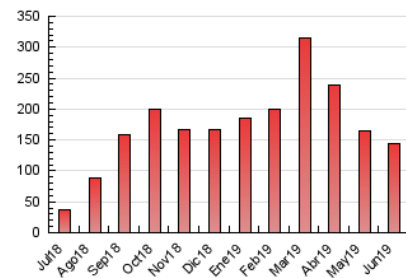

Páginas (x 1000)