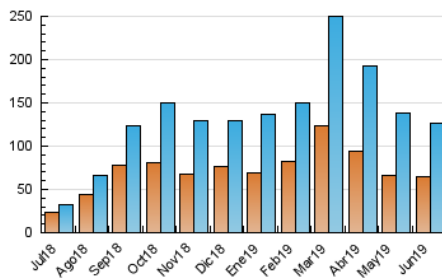

4.3 Por meses

N. únicos / Visitas (x 1000)