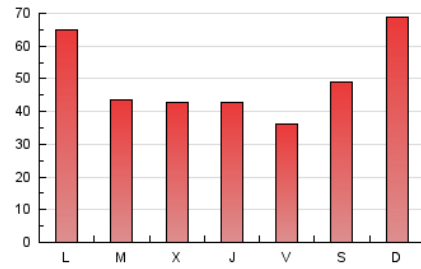

MónEsport

1. Cifras totales y promedios (Nacional e Internacional)

MES - AÑO	NAVEGADORES UNICOS	VISITAS	PAGINAS
Junio - 2019	68.100	132.818	151.154
PROMEDIO DIARIO	4.089	4.427	5.038
PROMEDIO LUNES-VIERNES	3.763	4.058	4.610
PROMEDIO SABADO-DOMINGO	4.742	5.167	5.895
PAGINAS / VISITAS	1,14		
DURACION MEDIA VISITAS	0:00:23		
DURACION MEDIA PAGINAS	0:02:46		

2. Secciones (Nacional e Internacional)

	PAGINAS	%
HOME	1.866	1.23 %
RESTO	149.288	98.77 %

3. Por día del mes (Nacional e Internacional)

Día	N. únicos	Visitas	Páginas	Día	N. únicos	Visitas	Páginas	Día	N. únicos	Visitas	Páginas
1	6.970	7.705	8.818	11	3.128	3.372	3.901	21	4.534	4.751	5.213
2	7.182	7.901	9.254	12	3.546	3.900	4.475	22	5.029	5.589	6.073
3	4.984	5.360	6.304	13	2.983	3.226	3.696	23	4.303	4.676	5.329
4	5.344	5.812	6.648	14	2.898	3.187	3.634	24	4.776	5.213	5.921
5	3.838	4.118	4.632	15	2.403	2.612	2.998	25	2.525	2.704	3.129
6	1.769	1.920	2.233	16	3.922	4.240	4.940	26	2.599	2.855	3.278
7	2.355	2.595	3.007	17	5.624	6.024	6.771	27	2.608	2.842	3.215
8	2.709	2.945	3.400	18	3.119	3.393	3.809	28	2.110	2.246	2.551
9	5.825	6.276	7.139	19	3.887	4.190	4.762	29	2.681	2.870	3.248
10	5.543	6.012	7.024	20	7.082	7.433	8.000	30	6.391	6.851	7.752

4. Gráficas (Nacional e Internacional)

4.1 Por día de la semana (promedio)

N. únicos / Visitas (x 100)

Páginas (x 100)

4.2 Por franja horaria (promedio)

Visitas (x 1000)

Páginas (x 1000)

4.3 Por meses