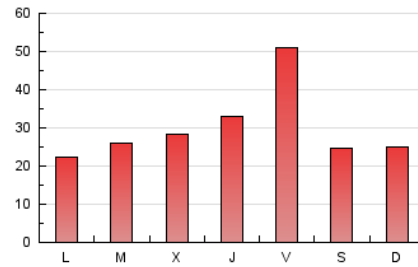

### 1. Cifras totales y promedios (Nacional e Internacional)

MES - AÑO	NAVEGADORES UNICOS	VISITAS	PAGINAS
Mayo - 2026	53.088	93.612	94.191
<b>PROMEDIO DIARIO</b>	<b>2.809</b>	<b>3.069</b>	<b>3.038</b>
<b>PROMEDIO LUNES-VIERNES</b>	3.063	3.347	3.308
<b>PROMEDIO SABADO-DOMINGO</b>	2.276	2.486	2.472
<b>PAGINAS / VISITAS</b>	0,99		
<b>DURACION MEDIA VISITAS</b>	0:00:48		
<b>TIEMPO INTERACCIÓN MEDIO</b>	0:00:40		

### 3. Por día del mes (Nacional e Internacional)

Día	N. únicos	Visitas	Páginas	Día	N. únicos	Visitas	Páginas	Día	N. únicos	Visitas	Páginas
<b>1</b>	5.653	5.840	5.923	<b>11</b>	2.519	2.815	2.785	<b>21</b>	2.615	2.867	2.917
<b>2</b>	2.475	2.669	2.698	<b>12</b>	2.447	2.716	2.675	<b>22</b>	5.713	6.169	6.189
<b>3</b>	1.764	1.945	1.905	<b>13</b>	2.363	2.646	2.605	<b>23</b>	1.991	2.194	2.265
<b>4</b>	1.846	1.964	1.802	<b>14</b>	3.642	3.908	4.048	<b>24</b>	1.766	1.977	1.940
<b>5</b>	2.074	2.229	2.062	<b>15</b>	5.381	5.939	5.866	<b>25</b>	1.886	2.090	2.018
<b>6</b>	2.597	2.821	2.921	<b>16</b>	2.965	3.171	3.165	<b>26</b>	2.239	2.477	2.443
<b>7</b>	3.490	3.817	3.864	<b>17</b>	2.673	2.867	2.754	<b>27</b>	1.696	1.853	1.734
<b>8</b>	3.917	4.269	4.305	<b>18</b>	2.287	2.495	2.343	<b>28</b>	2.189	2.434	2.429
<b>9</b>	2.195	2.377	2.398	<b>19</b>	3.053	3.416	3.211	<b>29</b>	2.901	3.279	3.250
<b>10</b>	2.887	3.266	3.356	<b>20</b>	3.816	4.246	4.085	<b>30</b>	1.601	1.777	1.751
								<b>31</b>	2.442	2.613	2.484

#### 4. Gráficas (Nacional e Internacional)

##### 4.1 Por día de la semana (promedio)

N. únicos / Visitas (x 100)

Páginas (x 100)