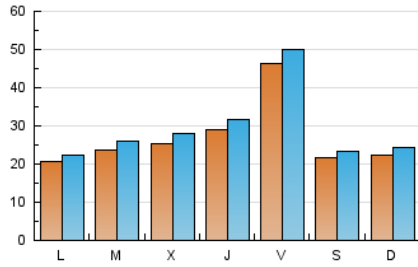

4. Gráficas (Nacional)

4.1 Por día de la semana (promedio)

N. únicos / Visitas (x 100)