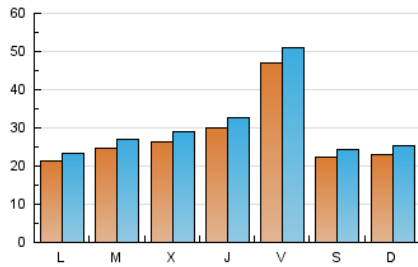

4. Gráficas (Nacional e Internacional)

4.1 Por día de la semana (promedio)

N. únicos / Visitas (x 100)