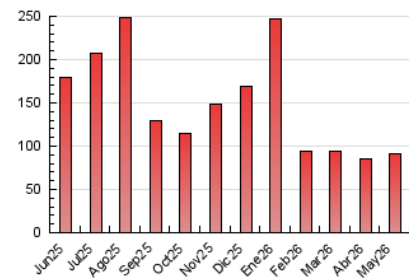

#### 4.1 Por día de la semana (promedio)

N. únicos / Visitas (x 100)

Páginas (x 100)

#### 4.2 Por franja horaria (promedio)

Visitas\_ (x 1000)

Páginas (x 1000)

#### 4.3 Por meses

N. únicos / Visitas (x 1000)

Páginas (x 1000)