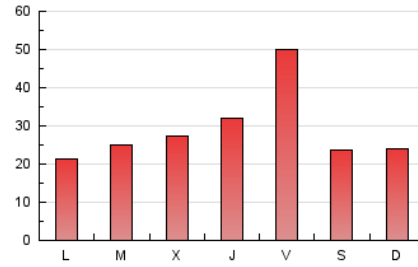

Páginas (x 100)