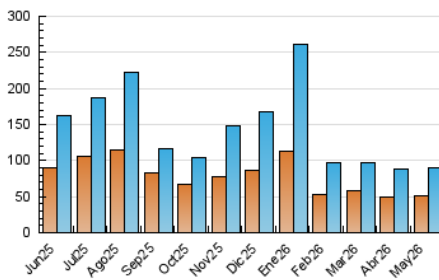

#### 4.1 Por día de la semana (promedio)

N. únicos / Visitas (x 100)

Páginas (x 100)

#### 4.2 Por franja horaria (promedio)

Visitas\_ (x 1000)

Páginas (x 1000)

#### 4.3 Por meses

N. únicos / Visitas (x 1000)

Páginas (x 1000)

## 5. Observaciones

Este Medio Electrónico de Comunicación ha sido medido por la herramienta Google Analytics de Google (GA4).