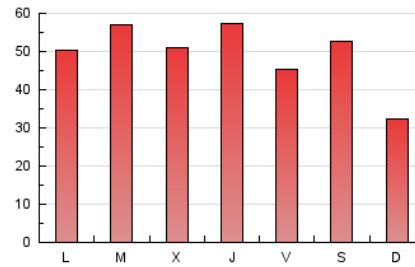

1. Cifras totales y promedios (Nacional)

MES - AÑO	NAVEGADORES UNICOS	VISITAS	PAGINAS
Mayo - 2021	67.158	129.164	152.115
PROMEDIO DIARIO	3.841	4.167	4.907
PROMEDIO LUNES-VIERNES	4.112	4.419	5.220
PROMEDIO SABADO-DOMINGO	3.271	3.637	4.251
PAGINAS / VISITAS	1,18		
DURACION MEDIA VISITAS	0:00:25		
DURACION MEDIA PAGINAS	0:02:21		

2. Secciones (Nacional)

	PAGINAS	%
HOME	3.356	2.21 %
RESTO	148.759	97.79 %

3. Por día del mes (Nacional)

Día	N. únicos	Visitas	Páginas	Día	N. únicos	Visitas	Páginas	Día	N. únicos	Visitas	Páginas
1	2.422	2.676	3.251	11	7.935	8.637	10.615	21	3.603	3.973	4.675
2	1.782	1.880	2.253	12	4.499	4.737	5.868	22	12.193	14.461	16.505
3	1.534	1.631	1.937	13	4.030	4.255	5.147	23	5.195	5.516	6.208
4	2.692	2.832	3.175	14	3.858	4.048	4.851	24	2.990	3.172	3.666
5	3.381	3.601	4.256	15	1.489	1.549	1.778	25	2.696	2.927	3.516
6	7.540	8.089	9.681	16	2.117	2.274	2.841	26	5.251	5.594	6.182
7	3.330	3.496	4.057	17	8.275	9.042	10.623	27	3.888	4.190	4.773
8	1.638	1.771	2.089	18	4.476	4.798	5.543	28	3.647	3.926	4.592
9	1.852	1.942	2.280	19	3.231	3.498	4.152	29	2.080	2.200	2.642
10	4.943	5.369	6.340	20	2.565	2.804	3.288	30	1.940	2.100	2.658
								31	1.992	2.176	2.673

4. Gráficas (Nacional)

4.1 Por día de la semana (promedio)

N. únicos / Visitas (x 100)

Páginas (x 100)

4.2 Por franja horaria (promedio)

Visitas (x 1000)

Páginas (x 1000)

4.3 Por meses