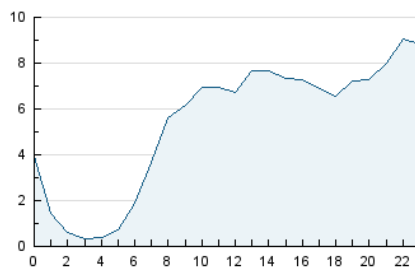

2. Secciones (Nacional)

	PAGINAS	%
HOME	3.356	2.21 %
RESTO	148.759	97.79 %

3. Por día del mes (Nacional)

Día	N. únicos	Visitas	Páginas	Día	N. únicos	Visitas	Páginas	Día	N. únicos	Visitas	Páginas
1	2.422	2.676	3.251	11	7.935	8.637	10.615	21	3.603	3.973	4.675
2	1.782	1.880	2.253	12	4.499	4.737	5.868	22	12.193	14.461	16.505
3	1.534	1.631	1.937	13	4.030	4.255	5.147	23	5.195	5.516	6.208
4	2.692	2.832	3.175	14	3.858	4.048	4.851	24	2.990	3.172	3.666
5	3.381	3.601	4.256	15	1.489	1.549	1.778	25	2.696	2.927	3.516
6	7.540	8.089	9.681	16	2.117	2.274	2.841	26	5.251	5.594	6.182
7	3.330	3.496	4.057	17	8.275	9.042	10.623	27	3.888	4.190	4.773
8	1.638	1.771	2.089	18	4.476	4.798	5.543	28	3.647	3.926	4.592
9	1.852	1.942	2.280	19	3.231	3.498	4.152	29	2.080	2.200	2.642
10	4.943	5.369	6.340	20	2.565	2.804	3.288	30	1.940	2.100	2.658
								31	1.992	2.176	2.673

4. Gráficas (Nacional)

4.1 Por día de la semana (promedio)

N. únicos / Visitas (x 100)

Páginas (x 100)

4.2 Por franja horaria (promedio)

Visitas (x 1000)

Páginas (x 1000)

4.3 Por meses