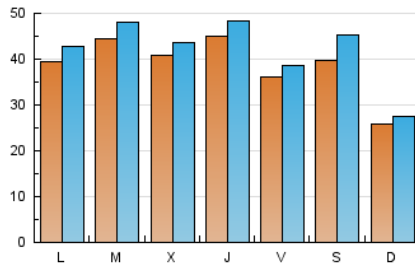

1. Cifras totales y promedios (Nacional)

MES - AÑO	NAVEGADORES UNICOS	VISITAS	PAGINAS
Mayo - 2021	67.158	129.164	152.115
PROMEDIO DIARIO	3.841	4.167	4.907
PROMEDIO LUNES-VIERNES	4.112	4.419	5.220
PROMEDIO SABADO-DOMINGO	3.271	3.637	4.251
PAGINAS / VISITAS	1,18		
DURACION MEDIA VISITAS	0:00:25		
DURACION MEDIA PAGINAS	0:02:21		

2. Secciones (Nacional)

	PAGINAS	%
HOME	3.356	2.21 %
RESTO	148.759	97.79 %

3. Por día del mes (Nacional)

Día	N. únicos	Visitas	Páginas	Día	N. únicos	Visitas	Páginas	Día	N. únicos	Visitas	Páginas
1	2.422	2.676	3.251	11	7.935	8.637	10.615	21	3.603	3.973	4.675
2	1.782	1.880	2.253	12	4.499	4.737	5.868	22	12.193	14.461	16.505
3	1.534	1.631	1.937	13	4.030	4.255	5.147	23	5.195	5.516	6.208
4	2.692	2.832	3.175	14	3.858	4.048	4.851	24	2.990	3.172	3.666
5	3.381	3.601	4.256	15	1.489	1.549	1.778	25	2.696	2.927	3.516
6	7.540	8.089	9.681	16	2.117	2.274	2.841	26	5.251	5.594	6.182
7	3.330	3.496	4.057	17	8.275	9.042	10.623	27	3.888	4.190	4.773
8	1.638	1.771	2.089	18	4.476	4.798	5.543	28	3.647	3.926	4.592
9	1.852	1.942	2.280	19	3.231	3.498	4.152	29	2.080	2.200	2.642
10	4.943	5.369	6.340	20	2.565	2.804	3.288	30	1.940	2.100	2.658
								31	1.992	2.176	2.673

4. Gráficas (Nacional)

4.1 Por día de la semana (promedio)

N. únicos / Visitas (x 100)

Páginas (x 100)

4.2 Por franja horaria (promedio)

Visitas (x 1000)

Páginas (x 1000)

4.3 Por meses