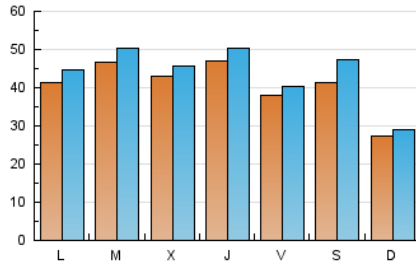

1. Cifras totales y promedios (Nacional e Internacional)

MES - AÑO	NAVEGADORES UNICOS	VISITAS	PAGINAS
Mayo - 2021	71.233	135.286	159.669
PROMEDIO DIARIO	4.026	4.364	5.151
PROMEDIO LUNES-VIERNES	4.308	4.628	5.482
PROMEDIO SABADO-DOMINGO	3.434	3.809	4.455
PAGINAS / VISITAS	1,18		
DURACION MEDIA VISITAS	0:00:25		
DURACION MEDIA PAGINAS	0:02:20		

2. Secciones (Nacional e Internacional)

	PAGINAS	%
HOME	3.810	2.39 %
RESTO	155.859	97.61 %

3. Por día del mes (Nacional e Internacional)

Día	N. únicos	Visitas	Páginas	Día	N. únicos	Visitas	Páginas	Día	N. únicos	Visitas	Páginas
1	2.579	2.839	3.445	11	8.304	9.028	11.060	21	3.806	4.191	4.959
2	1.910	2.014	2.413	12	4.662	4.908	6.101	22	12.584	14.892	17.025
3	1.655	1.759	2.096	13	4.191	4.431	5.367	23	5.374	5.700	6.414
4	2.828	2.971	3.339	14	4.017	4.215	5.092	24	3.132	3.325	3.869
5	3.563	3.794	4.478	15	1.567	1.630	1.873	25	2.845	3.092	3.768
6	7.810	8.379	10.050	16	2.272	2.431	3.038	26	5.510	5.862	6.507
7	3.481	3.663	4.255	17	8.611	9.399	11.052	27	4.086	4.410	5.056
8	1.787	1.925	2.265	18	4.692	5.025	5.829	28	3.836	4.131	4.839
9	1.970	2.066	2.430	19	3.431	3.722	4.432	29	2.229	2.356	2.826
10	5.136	5.572	6.567	20	2.728	2.980	3.517	30	2.070	2.235	2.823
								31	2.148	2.341	2.884

4. Gráficas (Nacional e Internacional)

4.1 Por día de la semana (promedio)

N. únicos / Visitas (x 100)

Páginas (x 100)

4.2 Por franja horaria (promedio)

Visitas (x 1000)

Páginas (x 1000)

4.3 Por meses