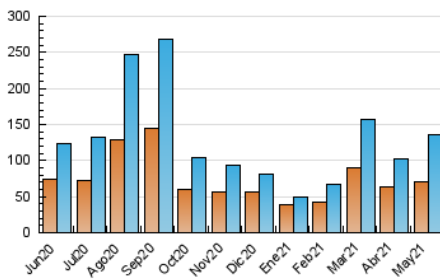

4.3 Por meses

N. únicos / Visitas (x 1000)