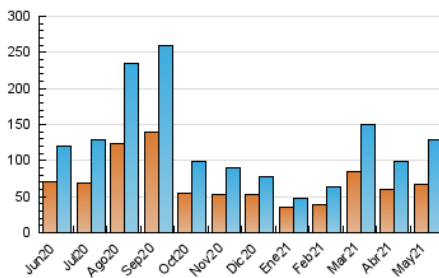

4.3 Por meses

N. únicos / Visitas (x 1000)