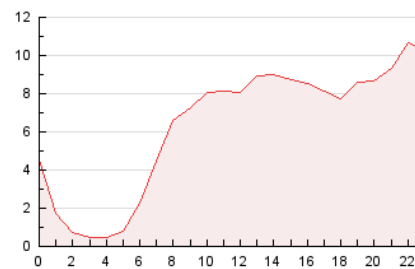

2. Secciones (Nacional)

	PAGINAS	%
HOME	3.356	2.21 %
RESTO	148.759	97.79 %

3. Por día del mes (Nacional)

Día	N. únicos	Visitas	Páginas	Día	N. únicos	Visitas	Páginas	Día	N. únicos	Visitas	Páginas
1	2.422	2.676	3.251	11	7.935	8.637	10.615	21	3.603	3.973	4.675
2	1.782	1.880	2.253	12	4.499	4.737	5.868	22	12.193	14.461	16.505
3	1.534	1.631	1.937	13	4.030	4.255	5.147	23	5.195	5.516	6.208
4	2.692	2.832	3.175	14	3.858	4.048	4.851	24	2.990	3.172	3.666
5	3.381	3.601	4.256	15	1.489	1.549	1.778	25	2.696	2.927	3.516
6	7.540	8.089	9.681	16	2.117	2.274	2.841	26	5.251	5.594	6.182
7	3.330	3.496	4.057	17	8.275	9.042	10.623	27	3.888	4.190	4.773
8	1.638	1.771	2.089	18	4.476	4.798	5.543	28	3.647	3.926	4.592
9	1.852	1.942	2.280	19	3.231	3.498	4.152	29	2.080	2.200	2.642
10	4.943	5.369	6.340	20	2.565	2.804	3.288	30	1.940	2.100	2.658
								31	1.992	2.176	2.673

4. Gráficas (Nacional)

4.1 Por día de la semana (promedio)

N. únicos / Visitas (x 100)

Páginas (x 100)

4.2 Por franja horaria (promedio)

Visitas (x 1000)

Páginas (x 1000)

4.3 Por meses