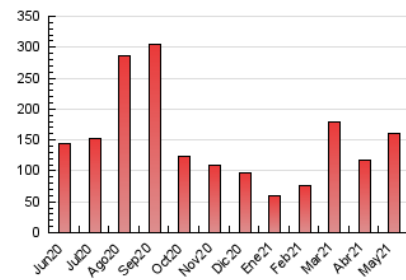

Páginas (x 1000)