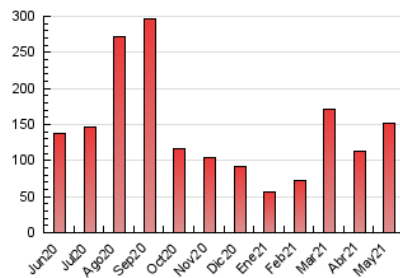

Páginas (x 1000)