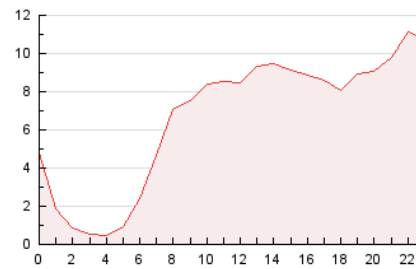

2. Secciones (Nacional e Internacional)

	PAGINAS	%
HOME	3.810	2.39 %
RESTO	155.859	97.61 %

3. Por día del mes (Nacional e Internacional)

Día	N. únicos	Visitas	Páginas	Día	N. únicos	Visitas	Páginas	Día	N. únicos	Visitas	Páginas
1	2.579	2.839	3.445	11	8.304	9.028	11.060	21	3.806	4.191	4.959
2	1.910	2.014	2.413	12	4.662	4.908	6.101	22	12.584	14.892	17.025
3	1.655	1.759	2.096	13	4.191	4.431	5.367	23	5.374	5.700	6.414
4	2.828	2.971	3.339	14	4.017	4.215	5.092	24	3.132	3.325	3.869
5	3.563	3.794	4.478	15	1.567	1.630	1.873	25	2.845	3.092	3.768
6	7.810	8.379	10.050	16	2.272	2.431	3.038	26	5.510	5.862	6.507
7	3.481	3.663	4.255	17	8.611	9.399	11.052	27	4.086	4.410	5.056
8	1.787	1.925	2.265	18	4.692	5.025	5.829	28	3.836	4.131	4.839
9	1.970	2.066	2.430	19	3.431	3.722	4.432	29	2.229	2.356	2.826
10	5.136	5.572	6.567	20	2.728	2.980	3.517	30	2.070	2.235	2.823
								31	2.148	2.341	2.884

4. Gráficas (Nacional e Internacional)

4.1 Por día de la semana (promedio)

N. únicos / Visitas (x 100)

Páginas (x 100)

4.2 Por franja horaria (promedio)

Visitas (x 1000)

Páginas (x 1000)

4.3 Por meses