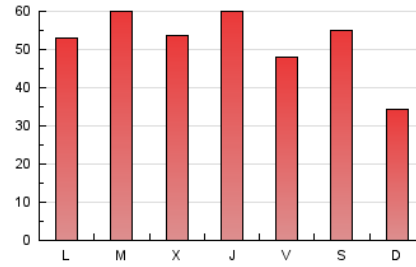

1. Cifras totales y promedios (Nacional e Internacional)

MES - AÑO	NAVEGADORES UNICOS	VISITAS	PAGINAS
Mayo - 2021	71.233	135.286	159.669
PROMEDIO DIARIO	4.026	4.364	5.151
PROMEDIO LUNES-VIERNES	4.308	4.628	5.482
PROMEDIO SABADO-DOMINGO	3.434	3.809	4.455
PAGINAS / VISITAS	1,18		
DURACION MEDIA VISITAS	0:00:25		
DURACION MEDIA PAGINAS	0:02:20		

2. Secciones (Nacional e Internacional)

	PAGINAS	%
HOME	3.810	2.39 %
RESTO	155.859	97.61 %

3. Por día del mes (Nacional e Internacional)

Día	N. únicos	Visitas	Páginas	Día	N. únicos	Visitas	Páginas	Día	N. únicos	Visitas	Páginas
1	2.579	2.839	3.445	11	8.304	9.028	11.060	21	3.806	4.191	4.959
2	1.910	2.014	2.413	12	4.662	4.908	6.101	22	12.584	14.892	17.025
3	1.655	1.759	2.096	13	4.191	4.431	5.367	23	5.374	5.700	6.414
4	2.828	2.971	3.339	14	4.017	4.215	5.092	24	3.132	3.325	3.869
5	3.563	3.794	4.478	15	1.567	1.630	1.873	25	2.845	3.092	3.768
6	7.810	8.379	10.050	16	2.272	2.431	3.038	26	5.510	5.862	6.507
7	3.481	3.663	4.255	17	8.611	9.399	11.052	27	4.086	4.410	5.056
8	1.787	1.925	2.265	18	4.692	5.025	5.829	28	3.836	4.131	4.839
9	1.970	2.066	2.430	19	3.431	3.722	4.432	29	2.229	2.356	2.826
10	5.136	5.572	6.567	20	2.728	2.980	3.517	30	2.070	2.235	2.823
								31	2.148	2.341	2.884

4. Gráficas (Nacional e Internacional)

4.1 Por día de la semana (promedio)

N. únicos / Visitas (x 100)

Páginas (x 100)

4.2 Por franja horaria (promedio)

Visitas (x 1000)

Páginas (x 1000)

4.3 Por meses