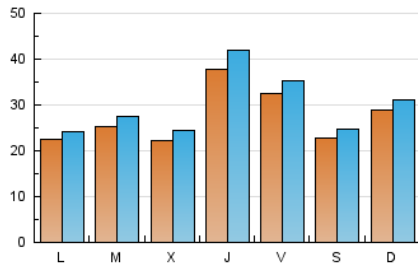

1. Cifras totales y promedios (Nacional e Internacional)

MES - AÑO	NAVEGADORES UNICOS	VISITAS	PAGINAS
Abril - 2026	50.949	90.178	88.676
PROMEDIO DIARIO	2.757	3.009	2.956
PROMEDIO LUNES-VIERNES	2.818	3.089	3.026
PROMEDIO SABADO-DOMINGO	2.588	2.790	2.764
PAGINAS / VISITAS	0,98		
DURACION MEDIA VISITAS	0:00:46		
TIEMPO INTERACCIÓN MEDIO	0:00:36		

2. Secciones (Nacional e Internacional)

	PAGINAS	%
HOME	3.513	3.96 %
RESTO	85.163	96.04 %

3. Por día del mes (Nacional e Internacional)

Día	N. únicos	Visitas	Páginas	Día	N. únicos	Visitas	Páginas	Día	N. únicos	Visitas	Páginas
1	1.651	1.882	1.852	11	5.010	5.374	5.266	21	3.308	3.545	3.514
2	3.034	3.497	3.480	12	2.875	3.063	2.920	22	1.762	1.934	1.960
3	1.525	1.683	1.724	13	2.130	2.268	2.221	23	2.633	2.977	2.999
4	1.462	1.618	1.737	14	2.239	2.471	2.531	24	2.312	2.541	2.445
5	2.364	2.609	2.748	15	2.058	2.323	2.363	25	1.680	1.869	1.925
6	2.162	2.301	2.305	16	1.955	2.122	2.088	26	4.672	4.951	4.795
7	2.728	2.955	2.764	17	1.798	1.993	2.005	27	2.881	3.171	3.062
8	3.418	3.696	3.617	18	978	1.054	1.018	28	1.797	1.978	1.935
9	4.936	5.417	5.224	19	1.660	1.782	1.701	29	2.165	2.378	2.271
10	7.382	7.917	7.653	20	1.798	1.932	1.923	30	6.326	6.966	6.630

4. Gráficas (Nacional e Internacional)

4.1 Por día de la semana (promedio)

N. únicos / Visitas (x 100)

Páginas (x 100)

4.2 Por franja horaria (promedio)

Visitas_ (x 1000)

Páginas (x 1000)

4.3 Por meses