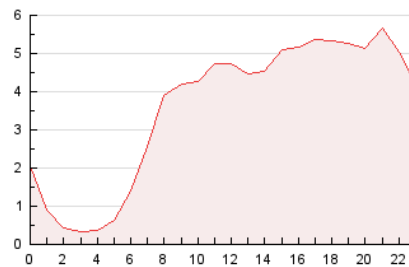

2. Secciones (Nacional)

	PAGINAS	%
HOME	3.288	3.83 %
RESTO	82.475	96.17 %

3. Por día del mes (Nacional)

Día	N. únicos	Visitas	Páginas	Día	N. únicos	Visitas	Páginas	Día	N. únicos	Visitas	Páginas
1	1.581	1.798	1.767	11	4.914	5.254	5.159	21	3.224	3.446	3.416
2	2.856	3.309	3.271	12	2.813	2.996	2.853	22	1.686	1.850	1.880
3	1.455	1.598	1.630	13	2.074	2.206	2.148	23	2.528	2.847	2.878
4	1.393	1.546	1.666	14	2.125	2.343	2.413	24	2.244	2.457	2.363
5	2.283	2.520	2.645	15	1.966	2.219	2.248	25	1.613	1.791	1.846
6	2.079	2.214	2.215	16	1.861	2.028	1.982	26	4.605	4.891	4.716
7	2.636	2.851	2.663	17	1.727	1.917	1.916	27	2.807	3.082	2.966
8	3.308	3.585	3.484	18	939	1.011	968	28	1.732	1.911	1.868
9	4.813	5.255	5.084	19	1.597	1.716	1.638	29	2.091	2.297	2.183
10	7.291	7.804	7.554	20	1.729	1.859	1.852	30	6.210	6.860	6.491

4. Gráficas (Nacional)

4.1 Por día de la semana (promedio)

N. únicos / Visitas (x 100)

Páginas (x 100)

4.2 Por franja horaria (promedio)

Visitas_ (x 1000)

Páginas (x 1000)

4.3 Por meses

N. únicos / Visitas (x 1000)

Páginas (x 1000)

5. Observaciones

Este Medio Electrónico de Comunicación ha sido medido por la herramienta Google Analytics de Google (GA4).

6. Definiciones básicas (Para más información ver Normas Técnicas para el Control de los Medios Electrónicos de Comunicación)