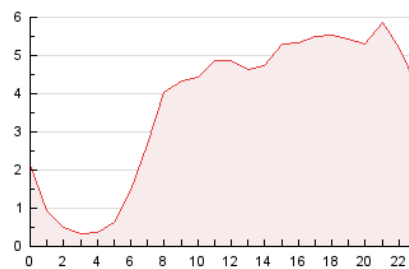

2. Secciones (Nacional e Internacional)

	PAGINAS	%
HOME	3.513	3.96 %
RESTO	85.163	96.04 %

3. Por día del mes (Nacional e Internacional)

Día	N. únicos	Visitas	Páginas	Día	N. únicos	Visitas	Páginas	Día	N. únicos	Visitas	Páginas
1	1.651	1.882	1.852	11	5.010	5.374	5.266	21	3.308	3.545	3.514
2	3.034	3.497	3.480	12	2.875	3.063	2.920	22	1.762	1.934	1.960
3	1.525	1.683	1.724	13	2.130	2.268	2.221	23	2.633	2.977	2.999
4	1.462	1.618	1.737	14	2.239	2.471	2.531	24	2.312	2.541	2.445
5	2.364	2.609	2.748	15	2.058	2.323	2.363	25	1.680	1.869	1.925
6	2.162	2.301	2.305	16	1.955	2.122	2.088	26	4.672	4.951	4.795
7	2.728	2.955	2.764	17	1.798	1.993	2.005	27	2.881	3.171	3.062
8	3.418	3.696	3.617	18	978	1.054	1.018	28	1.797	1.978	1.935
9	4.936	5.417	5.224	19	1.660	1.782	1.701	29	2.165	2.378	2.271
10	7.382	7.917	7.653	20	1.798	1.932	1.923	30	6.326	6.966	6.630

4. Gráficas (Nacional e Internacional)

4.1 Por día de la semana (promedio)

N. únicos / Visitas (x 100)

Páginas (x 100)

4.2 Por franja horaria (promedio)

Visitas_ (x 1000)

Páginas (x 1000)

4.3 Por meses