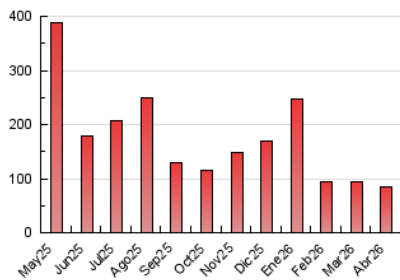

2. Secciones (Nacional)

	PAGINAS	%
HOME	3.288	3.83 %
RESTO	82.475	96.17 %

3. Por día del mes (Nacional)

Día	N. únicos	Visitas	Páginas	Día	N. únicos	Visitas	Páginas	Día	N. únicos	Visitas	Páginas
1	1.581	1.798	1.767	11	4.914	5.254	5.159	21	3.224	3.446	3.416
2	2.856	3.309	3.271	12	2.813	2.996	2.853	22	1.686	1.850	1.880
3	1.455	1.598	1.630	13	2.074	2.206	2.148	23	2.528	2.847	2.878
4	1.393	1.546	1.666	14	2.125	2.343	2.413	24	2.244	2.457	2.363
5	2.283	2.520	2.645	15	1.966	2.219	2.248	25	1.613	1.791	1.846
6	2.079	2.214	2.215	16	1.861	2.028	1.982	26	4.605	4.891	4.716
7	2.636	2.851	2.663	17	1.727	1.917	1.916	27	2.807	3.082	2.966
8	3.308	3.585	3.484	18	939	1.011	968	28	1.732	1.911	1.868
9	4.813	5.255	5.084	19	1.597	1.716	1.638	29	2.091	2.297	2.183
10	7.291	7.804	7.554	20	1.729	1.859	1.852	30	6.210	6.860	6.491

4. Gráficas (Nacional)

4.1 Por día de la semana (promedio)

N. únicos / Visitas (x 100)

Páginas (x 100)

4.2 Por franja horaria (promedio)

Visitas_ (x 1000)

Páginas (x 1000)

4.3 Por meses

N. únicos / Visitas (x 1000)

Páginas (x 1000)

5. Observaciones

Este Medio Electrónico de Comunicación ha sido medido por la herramienta Google Analytics de Google (GA4).

6. Definiciones básicas (Para más información ver Normas Técnicas para el Control de los Medios Electrónicos de Comunicación)