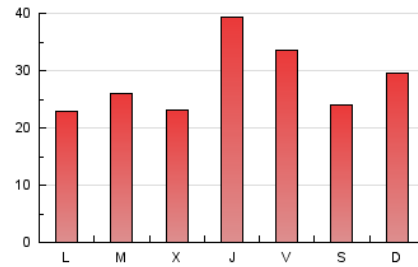

1. Cifras totales y promedios (Nacional)

MES - AÑO	NAVEGADORES UNICOS	VISITAS	PAGINAS
Abril - 2026	49.556	87.666	85.763
PROMEDIO DIARIO	2.673	2.915	2.859
PROMEDIO LUNES-VIERNES	2.728	2.988	2.921
PROMEDIO SABADO-DOMINGO	2.520	2.716	2.686
PAGINAS / VISITAS	0,98		
DURACION MEDIA VISITAS	0:00:46		
TIEMPO INTERACCIÓN MEDIO	0:00:36		

2. Secciones (Nacional)

	PAGINAS	%
HOME	3.288	3.83 %
RESTO	82.475	96.17 %

3. Por día del mes (Nacional)

Día	N. únicos	Visitas	Páginas	Día	N. únicos	Visitas	Páginas	Día	N. únicos	Visitas	Páginas
1	1.581	1.798	1.767	11	4.914	5.254	5.159	21	3.224	3.446	3.416
2	2.856	3.309	3.271	12	2.813	2.996	2.853	22	1.686	1.850	1.880
3	1.455	1.598	1.630	13	2.074	2.206	2.148	23	2.528	2.847	2.878
4	1.393	1.546	1.666	14	2.125	2.343	2.413	24	2.244	2.457	2.363
5	2.283	2.520	2.645	15	1.966	2.219	2.248	25	1.613	1.791	1.846
6	2.079	2.214	2.215	16	1.861	2.028	1.982	26	4.605	4.891	4.716
7	2.636	2.851	2.663	17	1.727	1.917	1.916	27	2.807	3.082	2.966
8	3.308	3.585	3.484	18	939	1.011	968	28	1.732	1.911	1.868
9	4.813	5.255	5.084	19	1.597	1.716	1.638	29	2.091	2.297	2.183
10	7.291	7.804	7.554	20	1.729	1.859	1.852	30	6.210	6.860	6.491

4. Gráficas (Nacional)

4.1 Por día de la semana (promedio)

N. únicos / Visitas (x 100)

Páginas (x 100)

4.2 Por franja horaria (promedio)

Visitas_ (x 1000)

Páginas (x 1000)

4.3 Por meses