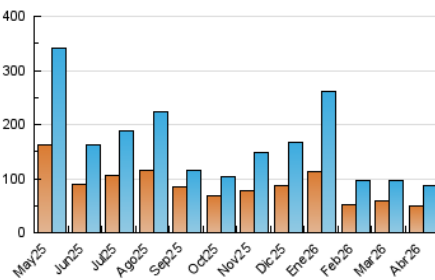

1. Cifras totales y promedios (Nacional)

MES - AÑO	NAVEGADORES UNICOS	VISITAS	PAGINAS
Abril - 2026	49.556	87.666	85.763
PROMEDIO DIARIO	2.673	2.915	2.859
PROMEDIO LUNES-VIERNES	2.728	2.988	2.921
PROMEDIO SABADO-DOMINGO	2.520	2.716	2.686
PAGINAS / VISITAS	0,98		
DURACION MEDIA VISITAS	0:00:46		
TIEMPO INTERACCIÓN MEDIO	0:00:36		

2. Secciones (Nacional)

	PAGINAS	%
HOME	3.288	3.83 %
RESTO	82.475	96.17 %

3. Por día del mes (Nacional)

Día	N. únicos	Visitas	Páginas	Día	N. únicos	Visitas	Páginas	Día	N. únicos	Visitas	Páginas
1	1.581	1.798	1.767	11	4.914	5.254	5.159	21	3.224	3.446	3.416
2	2.856	3.309	3.271	12	2.813	2.996	2.853	22	1.686	1.850	1.880
3	1.455	1.598	1.630	13	2.074	2.206	2.148	23	2.528	2.847	2.878
4	1.393	1.546	1.666	14	2.125	2.343	2.413	24	2.244	2.457	2.363
5	2.283	2.520	2.645	15	1.966	2.219	2.248	25	1.613	1.791	1.846
6	2.079	2.214	2.215	16	1.861	2.028	1.982	26	4.605	4.891	4.716
7	2.636	2.851	2.663	17	1.727	1.917	1.916	27	2.807	3.082	2.966
8	3.308	3.585	3.484	18	939	1.011	968	28	1.732	1.911	1.868
9	4.813	5.255	5.084	19	1.597	1.716	1.638	29	2.091	2.297	2.183
10	7.291	7.804	7.554	20	1.729	1.859	1.852	30	6.210	6.860	6.491

4. Gráficas (Nacional)

4.1 Por día de la semana (promedio)

N. únicos / Visitas (x 100)

Páginas (x 100)

4.2 Por franja horaria (promedio)

Visitas_ (x 1000)

Páginas (x 1000)

4.3 Por meses

N. únicos / Visitas (x 1000)

Páginas (x 1000)

5. Observaciones

Este Medio Electrónico de Comunicación ha sido medido por la herramienta Google Analytics de Google (GA4).

6. Definiciones básicas (Para más información ver Normas Técnicas para el Control de los Medios Electrónicos de Comunicación)