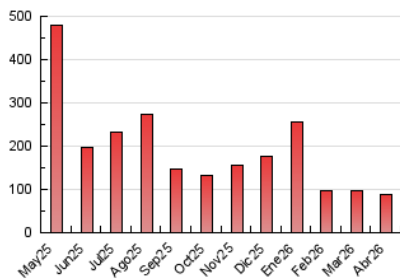

Páginas (x 1000)