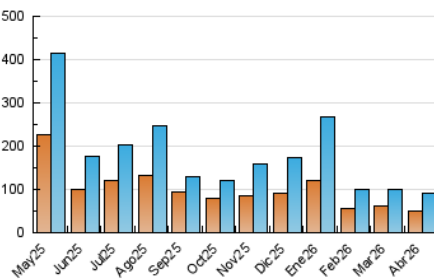

4.3 Por meses

N. únicos / Visitas (x 1000)