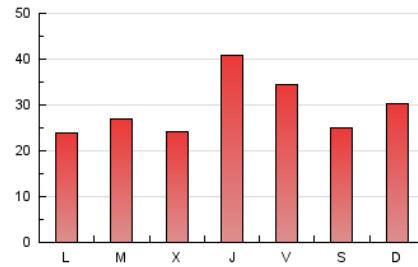

1. Cifras totales y promedios (Nacional e Internacional)

MES - AÑO	NAVEGADORES UNICOS	VISITAS	PAGINAS
Abril - 2026	50.949	90.178	88.676
PROMEDIO DIARIO	2.757	3.009	2.956
PROMEDIO LUNES-VIERNES	2.818	3.089	3.026
PROMEDIO SABADO-DOMINGO	2.588	2.790	2.764
PAGINAS / VISITAS	0,98		
DURACION MEDIA VISITAS	0:00:46		
TIEMPO INTERACCIÓN MEDIO	0:00:36		

2. Secciones (Nacional e Internacional)

	PAGINAS	%
HOME	3.513	3.96 %
RESTO	85.163	96.04 %

3. Por día del mes (Nacional e Internacional)

Día	N. únicos	Visitas	Páginas	Día	N. únicos	Visitas	Páginas	Día	N. únicos	Visitas	Páginas
1	1.651	1.882	1.852	11	5.010	5.374	5.266	21	3.308	3.545	3.514
2	3.034	3.497	3.480	12	2.875	3.063	2.920	22	1.762	1.934	1.960
3	1.525	1.683	1.724	13	2.130	2.268	2.221	23	2.633	2.977	2.999
4	1.462	1.618	1.737	14	2.239	2.471	2.531	24	2.312	2.541	2.445
5	2.364	2.609	2.748	15	2.058	2.323	2.363	25	1.680	1.869	1.925
6	2.162	2.301	2.305	16	1.955	2.122	2.088	26	4.672	4.951	4.795
7	2.728	2.955	2.764	17	1.798	1.993	2.005	27	2.881	3.171	3.062
8	3.418	3.696	3.617	18	978	1.054	1.018	28	1.797	1.978	1.935
9	4.936	5.417	5.224	19	1.660	1.782	1.701	29	2.165	2.378	2.271
10	7.382	7.917	7.653	20	1.798	1.932	1.923	30	6.326	6.966	6.630

4. Gráficas (Nacional e Internacional)

4.1 Por día de la semana (promedio)

N. únicos / Visitas (x 100)

Páginas (x 100)

4.2 Por franja horaria (promedio)

Visitas_ (x 1000)

Páginas (x 1000)

4.3 Por meses