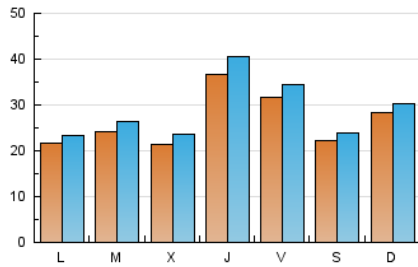

1. Cifras totales y promedios (Nacional)

MES - AÑO	NAVEGADORES UNICOS	VISITAS	PAGINAS
Abril - 2026	49.556	87.666	85.763
PROMEDIO DIARIO	2.673	2.915	2.859
PROMEDIO LUNES-VIERNES	2.728	2.988	2.921
PROMEDIO SABADO-DOMINGO	2.520	2.716	2.686
PAGINAS / VISITAS	0,98		
DURACION MEDIA VISITAS	0:00:46		
TIEMPO INTERACCIÓN MEDIO	0:00:36		

2. Secciones (Nacional)

	PAGINAS	%
HOME	3.288	3.83 %
RESTO	82.475	96.17 %

3. Por día del mes (Nacional)

Día	N. únicos	Visitas	Páginas	Día	N. únicos	Visitas	Páginas	Día	N. únicos	Visitas	Páginas
1	1.581	1.798	1.767	11	4.914	5.254	5.159	21	3.224	3.446	3.416
2	2.856	3.309	3.271	12	2.813	2.996	2.853	22	1.686	1.850	1.880
3	1.455	1.598	1.630	13	2.074	2.206	2.148	23	2.528	2.847	2.878
4	1.393	1.546	1.666	14	2.125	2.343	2.413	24	2.244	2.457	2.363
5	2.283	2.520	2.645	15	1.966	2.219	2.248	25	1.613	1.791	1.846
6	2.079	2.214	2.215	16	1.861	2.028	1.982	26	4.605	4.891	4.716
7	2.636	2.851	2.663	17	1.727	1.917	1.916	27	2.807	3.082	2.966
8	3.308	3.585	3.484	18	939	1.011	968	28	1.732	1.911	1.868
9	4.813	5.255	5.084	19	1.597	1.716	1.638	29	2.091	2.297	2.183
10	7.291	7.804	7.554	20	1.729	1.859	1.852	30	6.210	6.860	6.491

4. Gráficas (Nacional)

4.1 Por día de la semana (promedio)

N. únicos / Visitas (x 100)

Páginas (x 100)

4.2 Por franja horaria (promedio)

Visitas_ (x 1000)

Páginas (x 1000)

4.3 Por meses