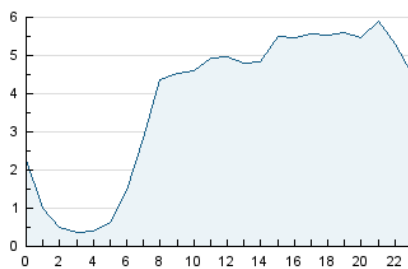

2. Secciones (Nacional e Internacional)

	PAGINAS	%
HOME	3.513	3.96 %
RESTO	85.163	96.04 %

3. Por día del mes (Nacional e Internacional)

Día	N. únicos	Visitas	Páginas	Día	N. únicos	Visitas	Páginas	Día	N. únicos	Visitas	Páginas
1	1.651	1.882	1.852	11	5.010	5.374	5.266	21	3.308	3.545	3.514
2	3.034	3.497	3.480	12	2.875	3.063	2.920	22	1.762	1.934	1.960
3	1.525	1.683	1.724	13	2.130	2.268	2.221	23	2.633	2.977	2.999
4	1.462	1.618	1.737	14	2.239	2.471	2.531	24	2.312	2.541	2.445
5	2.364	2.609	2.748	15	2.058	2.323	2.363	25	1.680	1.869	1.925
6	2.162	2.301	2.305	16	1.955	2.122	2.088	26	4.672	4.951	4.795
7	2.728	2.955	2.764	17	1.798	1.993	2.005	27	2.881	3.171	3.062
8	3.418	3.696	3.617	18	978	1.054	1.018	28	1.797	1.978	1.935
9	4.936	5.417	5.224	19	1.660	1.782	1.701	29	2.165	2.378	2.271
10	7.382	7.917	7.653	20	1.798	1.932	1.923	30	6.326	6.966	6.630

4. Gráficas (Nacional e Internacional)

4.1 Por día de la semana (promedio)

N. únicos / Visitas (x 100)

Páginas (x 100)

4.2 Por franja horaria (promedio)

Visitas_ (x 1000)

Páginas (x 1000)

4.3 Por meses