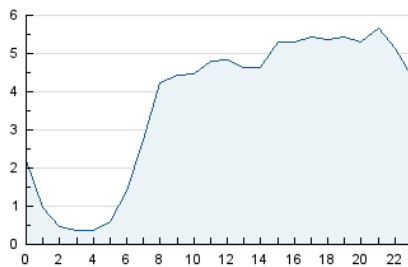

2. Secciones (Nacional)

	PAGINAS	%
HOME	3.288	3.83 %
RESTO	82.475	96.17 %

3. Por día del mes (Nacional)

Día	N. únicos	Visitas	Páginas	Día	N. únicos	Visitas	Páginas	Día	N. únicos	Visitas	Páginas
1	1.581	1.798	1.767	11	4.914	5.254	5.159	21	3.224	3.446	3.416
2	2.856	3.309	3.271	12	2.813	2.996	2.853	22	1.686	1.850	1.880
3	1.455	1.598	1.630	13	2.074	2.206	2.148	23	2.528	2.847	2.878
4	1.393	1.546	1.666	14	2.125	2.343	2.413	24	2.244	2.457	2.363
5	2.283	2.520	2.645	15	1.966	2.219	2.248	25	1.613	1.791	1.846
6	2.079	2.214	2.215	16	1.861	2.028	1.982	26	4.605	4.891	4.716
7	2.636	2.851	2.663	17	1.727	1.917	1.916	27	2.807	3.082	2.966
8	3.308	3.585	3.484	18	939	1.011	968	28	1.732	1.911	1.868
9	4.813	5.255	5.084	19	1.597	1.716	1.638	29	2.091	2.297	2.183
10	7.291	7.804	7.554	20	1.729	1.859	1.852	30	6.210	6.860	6.491

4. Gráficas (Nacional)

4.1 Por día de la semana (promedio)

N. únicos / Visitas (x 100)

Páginas (x 100)

4.2 Por franja horaria (promedio)

Visitas_ (x 1000)

Páginas (x 1000)

4.3 Por meses