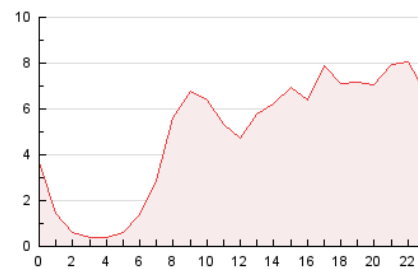

2. Secciones (Nacional e Internacional)

	PAGINAS	%
HOME	2.724	2.32 %
RESTO	114.816	97.68 %

3. Por día del mes (Nacional e Internacional)

Día	N. únicos	Visitas	Páginas	Día	N. únicos	Visitas	Páginas	Día	N. únicos	Visitas	Páginas
1	5.136	5.360	6.030	11	4.370	4.576	5.119	21	2.828	3.091	3.644
2	7.007	7.294	8.269	12	1.836	1.923	2.134	22	1.588	1.729	2.052
3	3.318	3.434	3.964	13	4.881	5.037	5.422	23	1.035	1.100	1.325
4	1.665	1.756	2.068	14	9.610	10.534	11.527	24	1.139	1.266	1.380
5	949	1.005	1.308	15	4.749	4.948	5.457	25	1.004	1.086	1.301
6	1.557	1.651	2.007	16	2.097	2.192	2.543	26	4.559	5.042	5.623
7	3.858	4.119	4.754	17	2.211	2.374	2.997	27	2.896	3.066	3.435
8	2.225	2.342	2.640	18	6.441	6.952	8.226	28	1.214	1.282	1.488
9	1.407	1.497	1.763	19	3.824	4.026	4.728	29	3.097	3.349	3.967
10	2.427	2.586	3.092	20	5.784	6.556	7.593	30	1.364	1.447	1.684

4. Gráficas (Nacional e Internacional)

4.1 Por día de la semana (promedio)

N. únicos / Visitas (x 100)

Páginas (x 100)

4.2 Por franja horaria (promedio)

Visitas (x 1000)

Páginas (x 1000)

4.3 Por meses