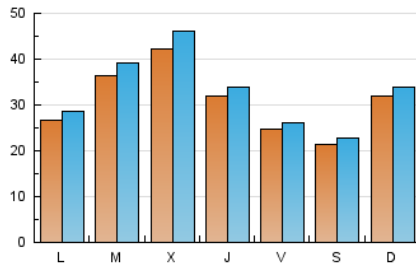

1. Cifras totales y promedios (Nacional)

MES - AÑO	NAVEGADORES UNICOS	VISITAS	PAGINAS
Abril - 2021	60.279	98.124	112.123
PROMEDIO DIARIO	3.059	3.271	3.737
PROMEDIO LUNES-VIERNES	3.204	3.429	3.893
PROMEDIO SABADO-DOMINGO	2.661	2.835	3.311
PAGINAS / VISITAS	1,14		
DURACION MEDIA VISITAS	0:00:23		
DURACION MEDIA PAGINAS	0:02:44		

2. Secciones (Nacional)

	PAGINAS	%
HOME	2.369	2.11 %
RESTO	109.754	97.89 %

3. Por día del mes (Nacional)

Día	N. únicos	Visitas	Páginas	Día	N. únicos	Visitas	Páginas	Día	N. únicos	Visitas	Páginas
1	4.903	5.121	5.758	11	4.130	4.328	4.829	21	2.686	2.938	3.411
2	6.821	7.098	8.038	12	1.744	1.831	2.035	22	1.475	1.611	1.912
3	3.152	3.267	3.736	13	4.755	4.910	5.291	23	953	1.015	1.233
4	1.551	1.638	1.914	14	9.392	10.305	11.251	24	1.058	1.182	1.289
5	853	906	1.175	15	4.569	4.759	5.242	25	906	985	1.190
6	1.446	1.536	1.852	16	2.016	2.109	2.448	26	4.397	4.869	5.438
7	3.707	3.962	4.551	17	2.083	2.237	2.815	27	2.776	2.939	3.287
8	2.121	2.232	2.498	18	6.141	6.635	7.837	28	1.140	1.206	1.397
9	1.338	1.425	1.666	19	3.625	3.819	4.480	29	2.939	3.182	3.780
10	2.263	2.410	2.878	20	5.550	6.299	7.306	30	1.292	1.370	1.586

4. Gráficas (Nacional)

4.1 Por día de la semana (promedio)

N. únicos / Visitas (x 100)

Páginas (x 100)

4.2 Por franja horaria (promedio)

Visitas (x 1000)

Páginas (x 1000)

4.3 Por meses