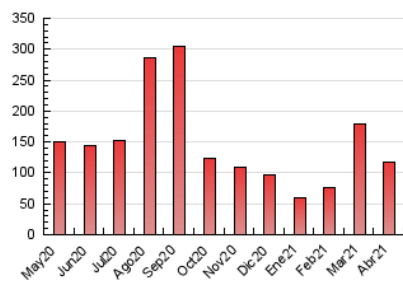

Páginas (x 1000)