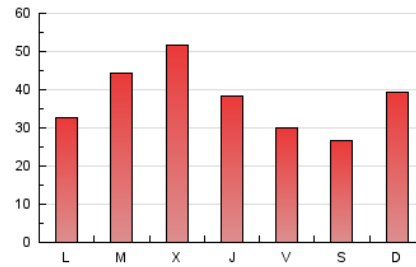

1. Cifras totales y promedios (Nacional)

MES - AÑO	NAVEGADORES UNICOS	VISITAS	PAGINAS
Abril - 2021	60.279	98.124	112.123
PROMEDIO DIARIO	3.059	3.271	3.737
PROMEDIO LUNES-VIERNES	3.204	3.429	3.893
PROMEDIO SABADO-DOMINGO	2.661	2.835	3.311
PAGINAS / VISITAS	1,14		
DURACION MEDIA VISITAS	0:00:23		
DURACION MEDIA PAGINAS	0:02:44		

2. Secciones (Nacional)

	PAGINAS	%
HOME	2.369	2.11 %
RESTO	109.754	97.89 %

3. Por día del mes (Nacional)

Día	N. únicos	Visitas	Páginas	Día	N. únicos	Visitas	Páginas	Día	N. únicos	Visitas	Páginas
1	4.903	5.121	5.758	11	4.130	4.328	4.829	21	2.686	2.938	3.411
2	6.821	7.098	8.038	12	1.744	1.831	2.035	22	1.475	1.611	1.912
3	3.152	3.267	3.736	13	4.755	4.910	5.291	23	953	1.015	1.233
4	1.551	1.638	1.914	14	9.392	10.305	11.251	24	1.058	1.182	1.289
5	853	906	1.175	15	4.569	4.759	5.242	25	906	985	1.190
6	1.446	1.536	1.852	16	2.016	2.109	2.448	26	4.397	4.869	5.438
7	3.707	3.962	4.551	17	2.083	2.237	2.815	27	2.776	2.939	3.287
8	2.121	2.232	2.498	18	6.141	6.635	7.837	28	1.140	1.206	1.397
9	1.338	1.425	1.666	19	3.625	3.819	4.480	29	2.939	3.182	3.780
10	2.263	2.410	2.878	20	5.550	6.299	7.306	30	1.292	1.370	1.586

4. Gráficas (Nacional)

4.1 Por día de la semana (promedio)

N. únicos / Visitas (x 100)

Páginas (x 100)

4.2 Por franja horaria (promedio)

Visitas (x 1000)

Páginas (x 1000)

4.3 Por meses