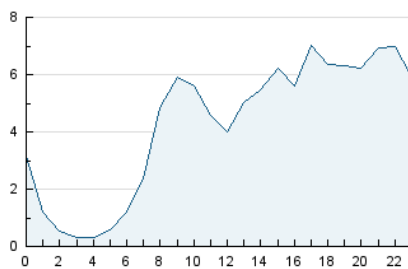

2. Secciones (Nacional e Internacional)

	PAGINAS	%
HOME	2.724	2.32 %
RESTO	114.816	97.68 %

3. Por día del mes (Nacional e Internacional)

Día	N. únicos	Visitas	Páginas	Día	N. únicos	Visitas	Páginas	Día	N. únicos	Visitas	Páginas
1	5.136	5.360	6.030	11	4.370	4.576	5.119	21	2.828	3.091	3.644
2	7.007	7.294	8.269	12	1.836	1.923	2.134	22	1.588	1.729	2.052
3	3.318	3.434	3.964	13	4.881	5.037	5.422	23	1.035	1.100	1.325
4	1.665	1.756	2.068	14	9.610	10.534	11.527	24	1.139	1.266	1.380
5	949	1.005	1.308	15	4.749	4.948	5.457	25	1.004	1.086	1.301
6	1.557	1.651	2.007	16	2.097	2.192	2.543	26	4.559	5.042	5.623
7	3.858	4.119	4.754	17	2.211	2.374	2.997	27	2.896	3.066	3.435
8	2.225	2.342	2.640	18	6.441	6.952	8.226	28	1.214	1.282	1.488
9	1.407	1.497	1.763	19	3.824	4.026	4.728	29	3.097	3.349	3.967
10	2.427	2.586	3.092	20	5.784	6.556	7.593	30	1.364	1.447	1.684

4. Gráficas (Nacional e Internacional)

4.1 Por día de la semana (promedio)

N. únicos / Visitas (x 100)

Páginas (x 100)

4.2 Por franja horaria (promedio)

Visitas (x 1000)

Páginas (x 1000)

4.3 Por meses