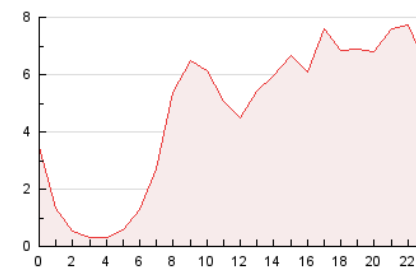

2. Secciones (Nacional)

	PAGINAS	%
HOME	2.369	2.11 %
RESTO	109.754	97.89 %

3. Por día del mes (Nacional)

Día	N. únicos	Visitas	Páginas	Día	N. únicos	Visitas	Páginas	Día	N. únicos	Visitas	Páginas
1	4.903	5.121	5.758	11	4.130	4.328	4.829	21	2.686	2.938	3.411
2	6.821	7.098	8.038	12	1.744	1.831	2.035	22	1.475	1.611	1.912
3	3.152	3.267	3.736	13	4.755	4.910	5.291	23	953	1.015	1.233
4	1.551	1.638	1.914	14	9.392	10.305	11.251	24	1.058	1.182	1.289
5	853	906	1.175	15	4.569	4.759	5.242	25	906	985	1.190
6	1.446	1.536	1.852	16	2.016	2.109	2.448	26	4.397	4.869	5.438
7	3.707	3.962	4.551	17	2.083	2.237	2.815	27	2.776	2.939	3.287
8	2.121	2.232	2.498	18	6.141	6.635	7.837	28	1.140	1.206	1.397
9	1.338	1.425	1.666	19	3.625	3.819	4.480	29	2.939	3.182	3.780
10	2.263	2.410	2.878	20	5.550	6.299	7.306	30	1.292	1.370	1.586

4. Gráficas (Nacional)

4.1 Por día de la semana (promedio)

N. únicos / Visitas (x 100)

Páginas (x 100)

4.2 Por franja horaria (promedio)

Visitas (x 1000)

Páginas (x 1000)

4.3 Por meses