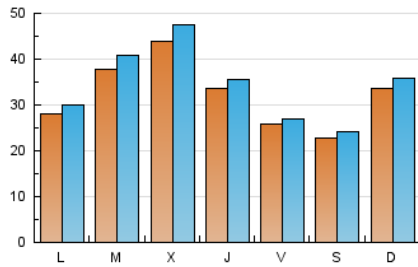

1. Cifras totales y promedios (Nacional e Internacional)

MES - AÑO	NAVEGADORES UNICOS	VISITAS	PAGINAS
Abril - 2021	63.732	102.620	117.540
PROMEDIO DIARIO	3.203	3.421	3.918
PROMEDIO LUNES-VIERNES	3.341	3.572	4.063
PROMEDIO SABADO-DOMINGO	2.822	3.004	3.518
PAGINAS / VISITAS	1,15		
DURACION MEDIA VISITAS	0:00:24		
DURACION MEDIA PAGINAS	0:02:42		

2. Secciones (Nacional e Internacional)

	PAGINAS	%
HOME	2.724	2.32 %
RESTO	114.816	97.68 %

3. Por día del mes (Nacional e Internacional)

Día	N. únicos	Visitas	Páginas	Día	N. únicos	Visitas	Páginas	Día	N. únicos	Visitas	Páginas
1	5.136	5.360	6.030	11	4.370	4.576	5.119	21	2.828	3.091	3.644
2	7.007	7.294	8.269	12	1.836	1.923	2.134	22	1.588	1.729	2.052
3	3.318	3.434	3.964	13	4.881	5.037	5.422	23	1.035	1.100	1.325
4	1.665	1.756	2.068	14	9.610	10.534	11.527	24	1.139	1.266	1.380
5	949	1.005	1.308	15	4.749	4.948	5.457	25	1.004	1.086	1.301
6	1.557	1.651	2.007	16	2.097	2.192	2.543	26	4.559	5.042	5.623
7	3.858	4.119	4.754	17	2.211	2.374	2.997	27	2.896	3.066	3.435
8	2.225	2.342	2.640	18	6.441	6.952	8.226	28	1.214	1.282	1.488
9	1.407	1.497	1.763	19	3.824	4.026	4.728	29	3.097	3.349	3.967
10	2.427	2.586	3.092	20	5.784	6.556	7.593	30	1.364	1.447	1.684

4. Gráficas (Nacional e Internacional)

4.1 Por día de la semana (promedio)

N. únicos / Visitas (x 100)

Páginas (x 100)

4.2 Por franja horaria (promedio)

Visitas (x 1000)

Páginas (x 1000)

4.3 Por meses