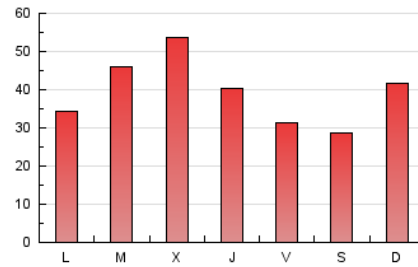

1. Cifras totales y promedios (Nacional e Internacional)

MES - AÑO	NAVEGADORES UNICOS	VISITAS	PAGINAS
Abril - 2021	63.732	102.620	117.540
PROMEDIO DIARIO	3.203	3.421	3.918
PROMEDIO LUNES-VIERNES	3.341	3.572	4.063
PROMEDIO SABADO-DOMINGO	2.822	3.004	3.518
PAGINAS / VISITAS	1,15		
DURACION MEDIA VISITAS	0:00:24		
DURACION MEDIA PAGINAS	0:02:42		

2. Secciones (Nacional e Internacional)

	PAGINAS	%
HOME	2.724	2.32 %
RESTO	114.816	97.68 %

3. Por día del mes (Nacional e Internacional)

Día	N. únicos	Visitas	Páginas	Día	N. únicos	Visitas	Páginas	Día	N. únicos	Visitas	Páginas
1	5.136	5.360	6.030	11	4.370	4.576	5.119	21	2.828	3.091	3.644
2	7.007	7.294	8.269	12	1.836	1.923	2.134	22	1.588	1.729	2.052
3	3.318	3.434	3.964	13	4.881	5.037	5.422	23	1.035	1.100	1.325
4	1.665	1.756	2.068	14	9.610	10.534	11.527	24	1.139	1.266	1.380
5	949	1.005	1.308	15	4.749	4.948	5.457	25	1.004	1.086	1.301
6	1.557	1.651	2.007	16	2.097	2.192	2.543	26	4.559	5.042	5.623
7	3.858	4.119	4.754	17	2.211	2.374	2.997	27	2.896	3.066	3.435
8	2.225	2.342	2.640	18	6.441	6.952	8.226	28	1.214	1.282	1.488
9	1.407	1.497	1.763	19	3.824	4.026	4.728	29	3.097	3.349	3.967
10	2.427	2.586	3.092	20	5.784	6.556	7.593	30	1.364	1.447	1.684

4. Gráficas (Nacional e Internacional)

4.1 Por día de la semana (promedio)

N. únicos / Visitas (x 100)

Páginas (x 100)

4.2 Por franja horaria (promedio)

Visitas (x 1000)

Páginas (x 1000)

4.3 Por meses