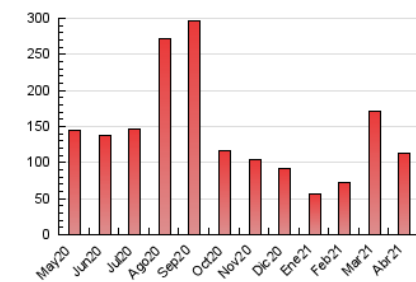

1. Cifras totales y promedios (Nacional)

MES - AÑO	NAVEGADORES UNICOS	VISITAS	PAGINAS
Abril - 2021	60.279	98.124	112.123
PROMEDIO DIARIO	3.059	3.271	3.737
PROMEDIO LUNES-VIERNES	3.204	3.429	3.893
PROMEDIO SABADO-DOMINGO	2.661	2.835	3.311
PAGINAS / VISITAS	1,14		
DURACION MEDIA VISITAS	0:00:23		
DURACION MEDIA PAGINAS	0:02:44		

2. Secciones (Nacional)

	PAGINAS	%
HOME	2.369	2.11 %
RESTO	109.754	97.89 %

3. Por día del mes (Nacional)

Día	N. únicos	Visitas	Páginas	Día	N. únicos	Visitas	Páginas	Día	N. únicos	Visitas	Páginas
1	4.903	5.121	5.758	11	4.130	4.328	4.829	21	2.686	2.938	3.411
2	6.821	7.098	8.038	12	1.744	1.831	2.035	22	1.475	1.611	1.912
3	3.152	3.267	3.736	13	4.755	4.910	5.291	23	953	1.015	1.233
4	1.551	1.638	1.914	14	9.392	10.305	11.251	24	1.058	1.182	1.289
5	853	906	1.175	15	4.569	4.759	5.242	25	906	985	1.190
6	1.446	1.536	1.852	16	2.016	2.109	2.448	26	4.397	4.869	5.438
7	3.707	3.962	4.551	17	2.083	2.237	2.815	27	2.776	2.939	3.287
8	2.121	2.232	2.498	18	6.141	6.635	7.837	28	1.140	1.206	1.397
9	1.338	1.425	1.666	19	3.625	3.819	4.480	29	2.939	3.182	3.780
10	2.263	2.410	2.878	20	5.550	6.299	7.306	30	1.292	1.370	1.586

4. Gráficas (Nacional)

4.1 Por día de la semana (promedio)

N. únicos / Visitas (x 100)

Páginas (x 100)

4.2 Por franja horaria (promedio)

Visitas (x 1000)

Páginas (x 1000)

4.3 Por meses

N. únicos / Visitas (x 1000)

Páginas (x 1000)

5. Observaciones

Este Medio Electrónico de Comunicación ha sido medido por la herramienta Google Analytics de Google

6. Definiciones básicas (Para más información ver Normas Técnicas para el Control de los Medios Electrónicos de Comunicación)