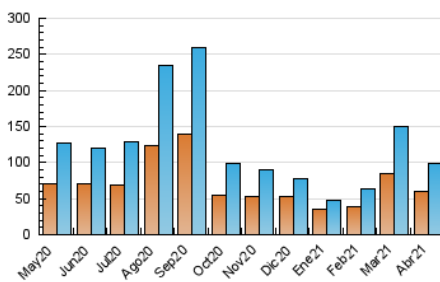

1. Cifras totales y promedios (Nacional)

MES - AÑO	NAVEGADORES UNICOS	VISITAS	PAGINAS
Abril - 2021	60.279	98.124	112.123
PROMEDIO DIARIO	3.059	3.271	3.737
PROMEDIO LUNES-VIERNES	3.204	3.429	3.893
PROMEDIO SABADO-DOMINGO	2.661	2.835	3.311
PAGINAS / VISITAS	1,14		
DURACION MEDIA VISITAS	0:00:23		
DURACION MEDIA PAGINAS	0:02:44		

2. Secciones (Nacional)

	PAGINAS	%
HOME	2.369	2.11 %
RESTO	109.754	97.89 %

3. Por día del mes (Nacional)

Día	N. únicos	Visitas	Páginas	Día	N. únicos	Visitas	Páginas	Día	N. únicos	Visitas	Páginas
1	4.903	5.121	5.758	11	4.130	4.328	4.829	21	2.686	2.938	3.411
2	6.821	7.098	8.038	12	1.744	1.831	2.035	22	1.475	1.611	1.912
3	3.152	3.267	3.736	13	4.755	4.910	5.291	23	953	1.015	1.233
4	1.551	1.638	1.914	14	9.392	10.305	11.251	24	1.058	1.182	1.289
5	853	906	1.175	15	4.569	4.759	5.242	25	906	985	1.190
6	1.446	1.536	1.852	16	2.016	2.109	2.448	26	4.397	4.869	5.438
7	3.707	3.962	4.551	17	2.083	2.237	2.815	27	2.776	2.939	3.287
8	2.121	2.232	2.498	18	6.141	6.635	7.837	28	1.140	1.206	1.397
9	1.338	1.425	1.666	19	3.625	3.819	4.480	29	2.939	3.182	3.780
10	2.263	2.410	2.878	20	5.550	6.299	7.306	30	1.292	1.370	1.586

4. Gráficas (Nacional)

4.1 Por día de la semana (promedio)

N. únicos / Visitas (x 100)

Páginas (x 100)

4.2 Por franja horaria (promedio)

Visitas (x 1000)

Páginas (x 1000)

4.3 Por meses

N. únicos / Visitas (x 1000)

Páginas (x 1000)

5. Observaciones

Este Medio Electrónico de Comunicación ha sido medido por la herramienta Google Analytics de Google

6. Definiciones básicas (Para más información ver Normas Técnicas para el Control de los Medios Electrónicos de Comunicación)