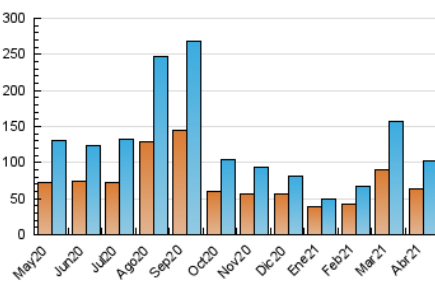

4.3 Por meses

N. únicos / Visitas (x 1000)