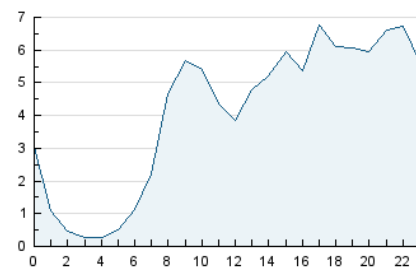

2. Secciones (Nacional)

	PAGINAS	%
HOME	2.369	2.11 %
RESTO	109.754	97.89 %

3. Por día del mes (Nacional)

Día	N. únicos	Visitas	Páginas	Día	N. únicos	Visitas	Páginas	Día	N. únicos	Visitas	Páginas
1	4.903	5.121	5.758	11	4.130	4.328	4.829	21	2.686	2.938	3.411
2	6.821	7.098	8.038	12	1.744	1.831	2.035	22	1.475	1.611	1.912
3	3.152	3.267	3.736	13	4.755	4.910	5.291	23	953	1.015	1.233
4	1.551	1.638	1.914	14	9.392	10.305	11.251	24	1.058	1.182	1.289
5	853	906	1.175	15	4.569	4.759	5.242	25	906	985	1.190
6	1.446	1.536	1.852	16	2.016	2.109	2.448	26	4.397	4.869	5.438
7	3.707	3.962	4.551	17	2.083	2.237	2.815	27	2.776	2.939	3.287
8	2.121	2.232	2.498	18	6.141	6.635	7.837	28	1.140	1.206	1.397
9	1.338	1.425	1.666	19	3.625	3.819	4.480	29	2.939	3.182	3.780
10	2.263	2.410	2.878	20	5.550	6.299	7.306	30	1.292	1.370	1.586

4. Gráficas (Nacional)

4.1 Por día de la semana (promedio)

N. únicos / Visitas (x 100)

Páginas (x 100)

4.2 Por franja horaria (promedio)

Visitas (x 1000)

Páginas (x 1000)

4.3 Por meses