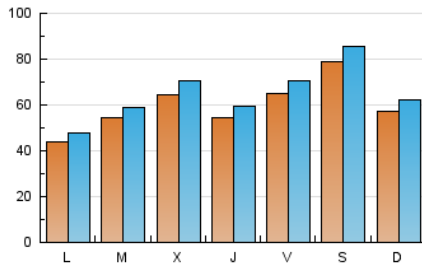

MónEsport

1. Cifras totales y promedios (Nacional)

| MES - AÑO | NAVEGADORES UNICOS | VISITAS | PAGINAS |
|--------------------------------|--------------------|--------------|--------------|
| Abril - 2019 | 94.107 | 192.922 | 239.645 |
| PROMEDIO DIARIO | 5.914 | 6.431 | 7.988 |
| PROMEDIO LUNES-VIERNES | 5.588 | 6.077 | 7.388 |
| PROMEDIO SABADO-DOMINGO | 6.810 | 7.405 | 9.640 |
| PAGINAS / VISITAS | 1,24 | | |
| DURACION MEDIA VISITAS | 0:00:35 | | |
| DURACION MEDIA PAGINAS | 0:02:26 | | |

2. Secciones (Nacional)

| | PAGINAS | % |
|--------------|---------|---------|
| HOME | 3.133 | 1.31 % |
| RESTO | 236.512 | 98.69 % |

3. Por día del mes (Nacional)

| Día | N. únicos | Visitas | Páginas | Día | N. únicos | Visitas | Páginas | Día | N. únicos | Visitas | Páginas |
|-----|-----------|---------|---------|-----|-----------|---------|---------|-----|-----------|---------|---------|
| 1 | 5.880 | 6.359 | 7.467 | 11 | 3.651 | 3.905 | 4.652 | 21 | 5.404 | 5.735 | 7.054 |
| 2 | 4.512 | 4.937 | 6.383 | 12 | 7.189 | 7.937 | 9.212 | 22 | 3.978 | 4.141 | 4.622 |
| 3 | 5.240 | 5.838 | 7.157 | 13 | 9.822 | 10.569 | 13.354 | 23 | 4.155 | 4.401 | 5.859 |
| 4 | 3.822 | 4.230 | 5.218 | 14 | 4.249 | 4.560 | 5.856 | 24 | 4.501 | 5.051 | 6.114 |
| 5 | 4.835 | 5.173 | 6.138 | 15 | 2.913 | 3.149 | 3.883 | 25 | 5.127 | 5.675 | 6.654 |
| 6 | 6.892 | 7.595 | 10.220 | 16 | 6.932 | 7.280 | 9.453 | 26 | 3.930 | 4.221 | 5.060 |
| 7 | 4.695 | 5.097 | 6.357 | 17 | 7.947 | 8.704 | 10.339 | 27 | 4.594 | 5.033 | 7.113 |
| 8 | 5.496 | 6.048 | 7.463 | 18 | 9.240 | 10.018 | 11.892 | 28 | 8.634 | 9.549 | 12.984 |
| 9 | 7.839 | 8.557 | 10.266 | 19 | 10.009 | 10.961 | 12.756 | 29 | 3.708 | 4.091 | 4.972 |
| 10 | 8.146 | 8.728 | 12.022 | 20 | 10.187 | 11.101 | 14.180 | 30 | 3.882 | 4.279 | 4.945 |

4. Gráficas (Nacional)

4.1 Por día de la semana (promedio)

N. únicos / Visitas (x 100)

Páginas (x 100)

4.2 Por franja horaria (promedio)

Visitas (x 1000)

Páginas (x 1000)

4.3 Por meses