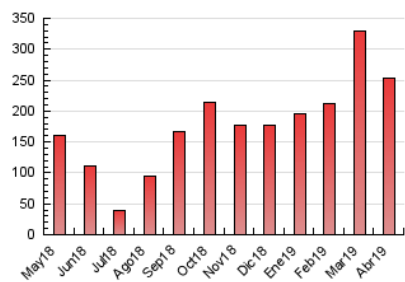

Páginas (x 1000)