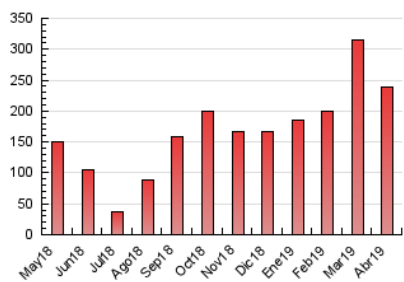

Páginas (x 1000)