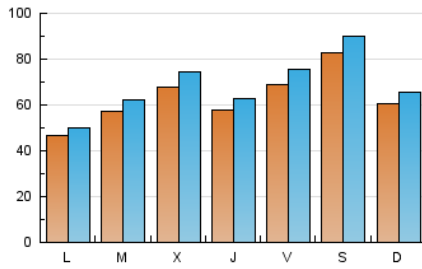

2. Secciones (Nacional e Internacional)

| | PAGINAS | % |
|--------------|---------|---------|
| HOME | 3.273 | 1.29 % |
| RESTO | 249.995 | 98.71 % |

3. Por día del mes (Nacional e Internacional)

| Día | N. únicos | Visitas | Páginas | Día | N. únicos | Visitas | Páginas | Día | N. únicos | Visitas | Páginas |
|-----|-----------|---------|---------|-----|-----------|---------|---------|-----|-----------|---------|---------|
| 1 | 6.158 | 6.658 | 7.820 | 11 | 3.889 | 4.157 | 4.948 | 21 | 5.716 | 6.064 | 7.427 |
| 2 | 4.724 | 5.159 | 6.670 | 12 | 7.502 | 8.277 | 9.606 | 22 | 4.164 | 4.339 | 4.844 |
| 3 | 5.517 | 6.147 | 7.552 | 13 | 10.216 | 10.999 | 13.827 | 23 | 4.375 | 4.647 | 6.163 |
| 4 | 4.072 | 4.500 | 5.522 | 14 | 4.480 | 4.802 | 6.245 | 24 | 4.750 | 5.332 | 6.448 |
| 5 | 5.087 | 5.444 | 6.442 | 15 | 3.113 | 3.355 | 4.105 | 25 | 5.385 | 5.948 | 6.976 |
| 6 | 7.263 | 7.999 | 10.955 | 16 | 7.305 | 7.673 | 9.971 | 26 | 4.628 | 4.953 | 6.037 |
| 7 | 5.003 | 5.426 | 6.800 | 17 | 8.364 | 9.150 | 10.918 | 27 | 4.979 | 5.441 | 7.911 |
| 8 | 5.832 | 6.412 | 7.921 | 18 | 9.711 | 10.524 | 12.475 | 28 | 9.039 | 9.991 | 13.603 |
| 9 | 8.230 | 8.983 | 10.780 | 19 | 10.439 | 11.439 | 13.308 | 29 | 3.956 | 4.358 | 5.287 |
| 10 | 8.569 | 9.178 | 12.697 | 20 | 10.668 | 11.623 | 14.783 | 30 | 4.106 | 4.521 | 5.227 |

4. Gráficas (Nacional e Internacional)

4.1 Por día de la semana (promedio)

N. únicos / Visitas (x 100)

Páginas (x 100)

4.2 Por franja horaria (promedio)

Visitas (x 1000)

Páginas (x 1000)

4.3 Por meses