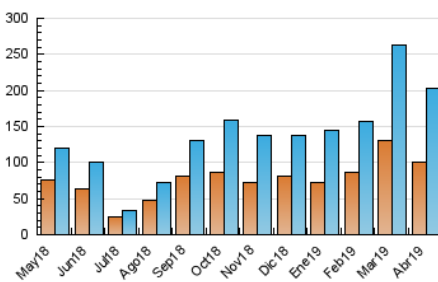

4.3 Por meses

N. únicos / Visitas (x 1000)