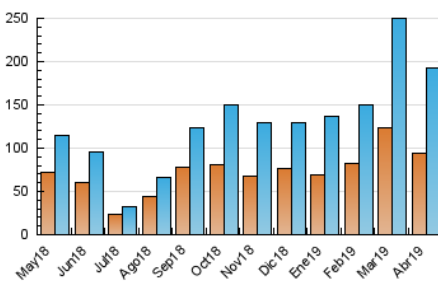

4.3 Por meses

N. únicos / Visitas (x 1000)