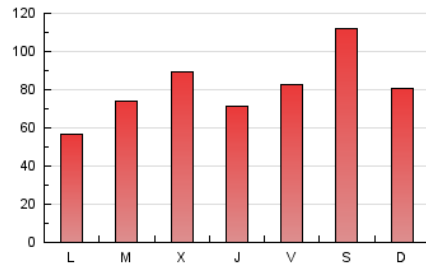

MónEsport

1. Cifras totales y promedios (Nacional)

| MES - AÑO | NAVEGADORES UNICOS | VISITAS | PAGINAS |
|--------------------------------|--------------------|--------------|--------------|
| Abril - 2019 | 94.107 | 192.922 | 239.645 |
| PROMEDIO DIARIO | 5.914 | 6.431 | 7.988 |
| PROMEDIO LUNES-VIERNES | 5.588 | 6.077 | 7.388 |
| PROMEDIO SABADO-DOMINGO | 6.810 | 7.405 | 9.640 |
| PAGINAS / VISITAS | 1,24 | | |
| DURACION MEDIA VISITAS | 0:00:35 | | |
| DURACION MEDIA PAGINAS | 0:02:26 | | |

2. Secciones (Nacional)

| | PAGINAS | % |
|--------------|---------|---------|
| HOME | 3.133 | 1.31 % |
| RESTO | 236.512 | 98.69 % |

3. Por día del mes (Nacional)

| Día | N. únicos | Visitas | Páginas | Día | N. únicos | Visitas | Páginas | Día | N. únicos | Visitas | Páginas |
|-----|-----------|---------|---------|-----|-----------|---------|---------|-----|-----------|---------|---------|
| 1 | 5.880 | 6.359 | 7.467 | 11 | 3.651 | 3.905 | 4.652 | 21 | 5.404 | 5.735 | 7.054 |
| 2 | 4.512 | 4.937 | 6.383 | 12 | 7.189 | 7.937 | 9.212 | 22 | 3.978 | 4.141 | 4.622 |
| 3 | 5.240 | 5.838 | 7.157 | 13 | 9.822 | 10.569 | 13.354 | 23 | 4.155 | 4.401 | 5.859 |
| 4 | 3.822 | 4.230 | 5.218 | 14 | 4.249 | 4.560 | 5.856 | 24 | 4.501 | 5.051 | 6.114 |
| 5 | 4.835 | 5.173 | 6.138 | 15 | 2.913 | 3.149 | 3.883 | 25 | 5.127 | 5.675 | 6.654 |
| 6 | 6.892 | 7.595 | 10.220 | 16 | 6.932 | 7.280 | 9.453 | 26 | 3.930 | 4.221 | 5.060 |
| 7 | 4.695 | 5.097 | 6.357 | 17 | 7.947 | 8.704 | 10.339 | 27 | 4.594 | 5.033 | 7.113 |
| 8 | 5.496 | 6.048 | 7.463 | 18 | 9.240 | 10.018 | 11.892 | 28 | 8.634 | 9.549 | 12.984 |
| 9 | 7.839 | 8.557 | 10.266 | 19 | 10.009 | 10.961 | 12.756 | 29 | 3.708 | 4.091 | 4.972 |
| 10 | 8.146 | 8.728 | 12.022 | 20 | 10.187 | 11.101 | 14.180 | 30 | 3.882 | 4.279 | 4.945 |

4. Gráficas (Nacional)

4.1 Por día de la semana (promedio)

N. únicos / Visitas (x 100)

Páginas (x 100)

4.2 Por franja horaria (promedio)

Visitas (x 1000)

Páginas (x 1000)

4.3 Por meses