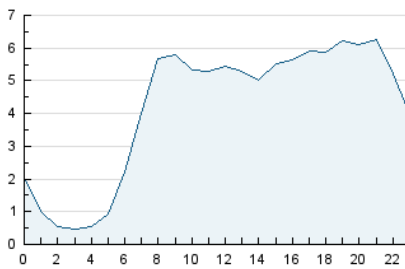

2. Secciones (Nacional e Internacional)

	PAGINAS	%
HOME	3.647	3.71 %
RESTO	94.696	96.29 %

3. Por día del mes (Nacional e Internacional)

Día	N. únicos	Visitas	Páginas	Día	N. únicos	Visitas	Páginas	Día	N. únicos	Visitas	Páginas
1	2.350	2.526	2.443	11	2.688	2.990	3.062	21	1.687	1.883	1.848
2	1.947	2.153	2.037	12	2.010	2.191	2.177	22	1.583	1.771	1.777
3	2.396	2.726	2.612	13	2.500	2.753	2.655	23	2.260	2.549	2.487
4	4.563	4.969	4.996	14	1.235	1.340	1.294	24	1.948	2.121	2.099
5	3.756	3.900	3.816	15	2.415	2.745	3.033	25	2.303	2.525	2.578
6	1.756	1.885	1.744	16	2.512	2.756	2.683	26	3.835	4.202	4.112
7	3.648	3.911	4.014	17	2.174	2.377	2.374	27	1.798	1.964	1.973
8	4.225	4.597	4.481	18	17.460	18.418	18.495	28	953	1.036	1.051
9	3.026	3.373	3.530	19	5.259	5.546	5.640	29	823	908	887
10	2.174	2.439	2.394	20	1.907	2.080	2.058	30	1.688	1.850	1.780
								31	2.054	2.278	2.213

4. Gráficas (Nacional e Internacional)

4.1 Por día de la semana (promedio)

N. únicos / Visitas (x 100)

Páginas (x 100)

4.2 Por franja horaria (promedio)

Visitas_ (x 1000)

Páginas (x 1000)

4.3 Por meses