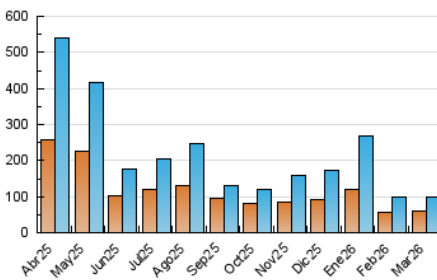

4.3 Por meses

N. únicos / Visitas (x 1000)