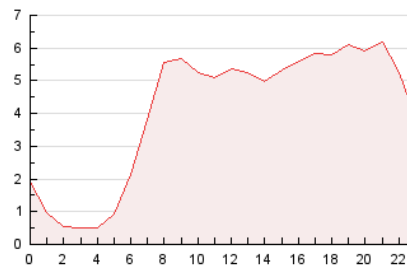

2. Secciones (Nacional e Internacional)

	PAGINAS	%
HOME	3.647	3.71 %
RESTO	94.696	96.29 %

3. Por día del mes (Nacional e Internacional)

Día	N. únicos	Visitas	Páginas	Día	N. únicos	Visitas	Páginas	Día	N. únicos	Visitas	Páginas
1	2.350	2.526	2.443	11	2.688	2.990	3.062	21	1.687	1.883	1.848
2	1.947	2.153	2.037	12	2.010	2.191	2.177	22	1.583	1.771	1.777
3	2.396	2.726	2.612	13	2.500	2.753	2.655	23	2.260	2.549	2.487
4	4.563	4.969	4.996	14	1.235	1.340	1.294	24	1.948	2.121	2.099
5	3.756	3.900	3.816	15	2.415	2.745	3.033	25	2.303	2.525	2.578
6	1.756	1.885	1.744	16	2.512	2.756	2.683	26	3.835	4.202	4.112
7	3.648	3.911	4.014	17	2.174	2.377	2.374	27	1.798	1.964	1.973
8	4.225	4.597	4.481	18	17.460	18.418	18.495	28	953	1.036	1.051
9	3.026	3.373	3.530	19	5.259	5.546	5.640	29	823	908	887
10	2.174	2.439	2.394	20	1.907	2.080	2.058	30	1.688	1.850	1.780
								31	2.054	2.278	2.213

4. Gráficas (Nacional e Internacional)

4.1 Por día de la semana (promedio)

N. únicos / Visitas (x 100)

Páginas (x 100)

4.2 Por franja horaria (promedio)

Visitas_ (x 1000)

Páginas (x 1000)

4.3 Por meses