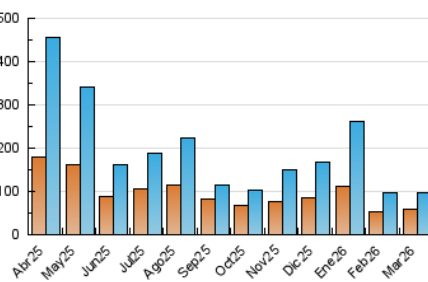

2. Secciones (Nacional)

	PAGINAS	%
HOME	3.246	3.42 %
RESTO	91.550	96.58 %

3. Por día del mes (Nacional)

Día	N. únicos	Visitas	Páginas	Día	N. únicos	Visitas	Páginas	Día	N. únicos	Visitas	Páginas
1	2.251	2.411	2.332	11	2.595	2.869	2.956	21	1.629	1.817	1.779
2	1.861	2.053	1.941	12	1.939	2.106	2.086	22	1.525	1.693	1.698
3	2.255	2.563	2.447	13	2.401	2.635	2.537	23	2.151	2.418	2.364
4	4.442	4.818	4.851	14	1.178	1.276	1.227	24	1.864	2.031	1.985
5	3.643	3.774	3.685	15	2.299	2.607	2.887	25	2.174	2.383	2.422
6	1.680	1.802	1.663	16	2.405	2.630	2.558	26	3.708	4.061	3.961
7	3.531	3.784	3.862	17	2.101	2.292	2.289	27	1.708	1.851	1.865
8	4.147	4.485	4.386	18	17.339	18.217	18.303	28	897	978	998
9	2.900	3.242	3.362	19	5.148	5.432	5.506	29	778	857	832
10	2.062	2.305	2.263	20	1.825	1.984	1.955	30	1.617	1.769	1.698
								31	1.963	2.178	2.098

4. Gráficas (Nacional)

4.1 Por día de la semana (promedio)

N. únicos / Visitas (x 100)

Páginas (x 100)

4.2 Por franja horaria (promedio)

Visitas_ (x 1000)

Páginas (x 1000)

4.3 Por meses

N. únicos / Visitas (x 1000)

Páginas (x 1000)

5. Observaciones

Este Medio Electrónico de Comunicación ha sido medido por la herramienta Google Analytics de Google (GA4).

6. Definiciones básicas (Para más información ver Normas Técnicas para el Control de los Medios Electrónicos de Comunicación)