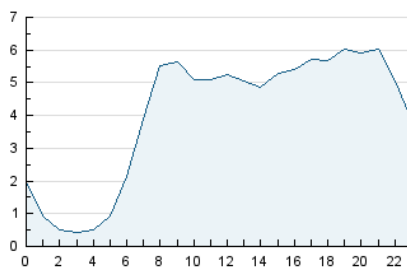

2. Secciones (Nacional)

	PAGINAS	%
HOME	3.246	3.42 %
RESTO	91.550	96.58 %

3. Por día del mes (Nacional)

Día	N. únicos	Visitas	Páginas	Día	N. únicos	Visitas	Páginas	Día	N. únicos	Visitas	Páginas
1	2.251	2.411	2.332	11	2.595	2.869	2.956	21	1.629	1.817	1.779
2	1.861	2.053	1.941	12	1.939	2.106	2.086	22	1.525	1.693	1.698
3	2.255	2.563	2.447	13	2.401	2.635	2.537	23	2.151	2.418	2.364
4	4.442	4.818	4.851	14	1.178	1.276	1.227	24	1.864	2.031	1.985
5	3.643	3.774	3.685	15	2.299	2.607	2.887	25	2.174	2.383	2.422
6	1.680	1.802	1.663	16	2.405	2.630	2.558	26	3.708	4.061	3.961
7	3.531	3.784	3.862	17	2.101	2.292	2.289	27	1.708	1.851	1.865
8	4.147	4.485	4.386	18	17.339	18.217	18.303	28	897	978	998
9	2.900	3.242	3.362	19	5.148	5.432	5.506	29	778	857	832
10	2.062	2.305	2.263	20	1.825	1.984	1.955	30	1.617	1.769	1.698
								31	1.963	2.178	2.098

4. Gráficas (Nacional)

4.1 Por día de la semana (promedio)

N. únicos / Visitas (x 100)

Páginas (x 100)

4.2 Por franja horaria (promedio)

Visitas_ (x 1000)

Páginas (x 1000)

4.3 Por meses