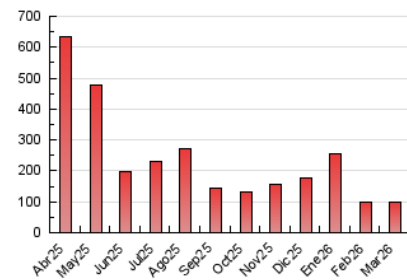

Páginas (x 1000)