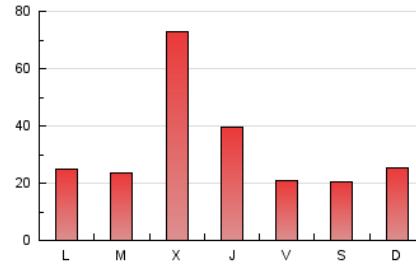

1. Cifras totales y promedios (Nacional e Internacional)

MES - AÑO	NAVEGADORES UNICOS	VISITAS	PAGINAS
Marzo - 2026	60.353	100.061	98.343
PROMEDIO DIARIO	2.933	3.186	3.172
PROMEDIO LUNES-VIERNES	3.273	3.548	3.523
PROMEDIO SABADO-DOMINGO	2.102	2.302	2.314
PAGINAS / VISITAS	1,00		
DURACION MEDIA VISITAS	0:00:42		
TIEMPO INTERACCIÓN MEDIO	0:00:31		

2. Secciones (Nacional e Internacional)

	PAGINAS	%
HOME	3.647	3.71 %
RESTO	94.696	96.29 %

3. Por día del mes (Nacional e Internacional)

Día	N. únicos	Visitas	Páginas	Día	N. únicos	Visitas	Páginas	Día	N. únicos	Visitas	Páginas
1	2.350	2.526	2.443	11	2.688	2.990	3.062	21	1.687	1.883	1.848
2	1.947	2.153	2.037	12	2.010	2.191	2.177	22	1.583	1.771	1.777
3	2.396	2.726	2.612	13	2.500	2.753	2.655	23	2.260	2.549	2.487
4	4.563	4.969	4.996	14	1.235	1.340	1.294	24	1.948	2.121	2.099
5	3.756	3.900	3.816	15	2.415	2.745	3.033	25	2.303	2.525	2.578
6	1.756	1.885	1.744	16	2.512	2.756	2.683	26	3.835	4.202	4.112
7	3.648	3.911	4.014	17	2.174	2.377	2.374	27	1.798	1.964	1.973
8	4.225	4.597	4.481	18	17.460	18.418	18.495	28	953	1.036	1.051
9	3.026	3.373	3.530	19	5.259	5.546	5.640	29	823	908	887
10	2.174	2.439	2.394	20	1.907	2.080	2.058	30	1.688	1.850	1.780
								31	2.054	2.278	2.213

4. Gráficas (Nacional e Internacional)

4.1 Por día de la semana (promedio)

N. únicos / Visitas (x 100)

Páginas (x 100)

4.2 Por franja horaria (promedio)

Visitas_ (x 1000)

Páginas (x 1000)

4.3 Por meses