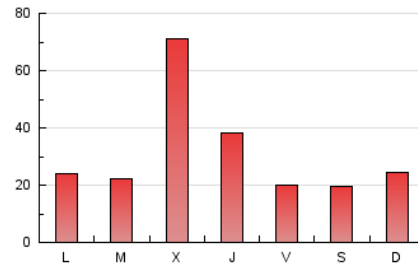

1. Cifras totales y promedios (Nacional)

MES - AÑO	NAVEGADORES UNICOS	VISITAS	PAGINAS
Marzo - 2026	58.395	96.342	94.796
PROMEDIO DIARIO	2.839	3.075	3.058
PROMEDIO LUNES-VIERNES	3.172	3.428	3.400
PROMEDIO SABADO-DOMINGO	2.026	2.212	2.222
PAGINAS / VISITAS	0,99		
DURACION MEDIA VISITAS	0:00:42		
TIEMPO INTERACCIÓN MEDIO	0:00:31		

2. Secciones (Nacional)

	PAGINAS	%
HOME	3.246	3.42 %
RESTO	91.550	96.58 %

3. Por día del mes (Nacional)

Día	N. únicos	Visitas	Páginas	Día	N. únicos	Visitas	Páginas	Día	N. únicos	Visitas	Páginas
1	2.251	2.411	2.332	11	2.595	2.869	2.956	21	1.629	1.817	1.779
2	1.861	2.053	1.941	12	1.939	2.106	2.086	22	1.525	1.693	1.698
3	2.255	2.563	2.447	13	2.401	2.635	2.537	23	2.151	2.418	2.364
4	4.442	4.818	4.851	14	1.178	1.276	1.227	24	1.864	2.031	1.985
5	3.643	3.774	3.685	15	2.299	2.607	2.887	25	2.174	2.383	2.422
6	1.680	1.802	1.663	16	2.405	2.630	2.558	26	3.708	4.061	3.961
7	3.531	3.784	3.862	17	2.101	2.292	2.289	27	1.708	1.851	1.865
8	4.147	4.485	4.386	18	17.339	18.217	18.303	28	897	978	998
9	2.900	3.242	3.362	19	5.148	5.432	5.506	29	778	857	832
10	2.062	2.305	2.263	20	1.825	1.984	1.955	30	1.617	1.769	1.698
								31	1.963	2.178	2.098

4. Gráficas (Nacional)

4.1 Por día de la semana (promedio)

N. únicos / Visitas (x 100)

Páginas (x 100)

4.2 Por franja horaria (promedio)

Visitas_ (x 1000)

Páginas (x 1000)

4.3 Por meses