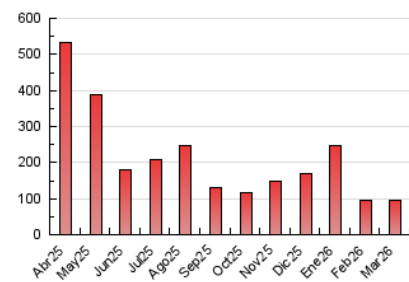

2. Secciones (Nacional)

	PAGINAS	%
HOME	3.246	3.42 %
RESTO	91.550	96.58 %

3. Por día del mes (Nacional)

Día	N. únicos	Visitas	Páginas	Día	N. únicos	Visitas	Páginas	Día	N. únicos	Visitas	Páginas
1	2.251	2.411	2.332	11	2.595	2.869	2.956	21	1.629	1.817	1.779
2	1.861	2.053	1.941	12	1.939	2.106	2.086	22	1.525	1.693	1.698
3	2.255	2.563	2.447	13	2.401	2.635	2.537	23	2.151	2.418	2.364
4	4.442	4.818	4.851	14	1.178	1.276	1.227	24	1.864	2.031	1.985
5	3.643	3.774	3.685	15	2.299	2.607	2.887	25	2.174	2.383	2.422
6	1.680	1.802	1.663	16	2.405	2.630	2.558	26	3.708	4.061	3.961
7	3.531	3.784	3.862	17	2.101	2.292	2.289	27	1.708	1.851	1.865
8	4.147	4.485	4.386	18	17.339	18.217	18.303	28	897	978	998
9	2.900	3.242	3.362	19	5.148	5.432	5.506	29	778	857	832
10	2.062	2.305	2.263	20	1.825	1.984	1.955	30	1.617	1.769	1.698
								31	1.963	2.178	2.098

4. Gráficas (Nacional)

4.1 Por día de la semana (promedio)

N. únicos / Visitas (x 100)

Páginas (x 100)

4.2 Por franja horaria (promedio)

Visitas_ (x 1000)

Páginas (x 1000)

4.3 Por meses

N. únicos / Visitas (x 1000)

Páginas (x 1000)

5. Observaciones

Este Medio Electrónico de Comunicación ha sido medido por la herramienta Google Analytics de Google (GA4).

6. Definiciones básicas (Para más información ver Normas Técnicas para el Control de los Medios Electrónicos de Comunicación)