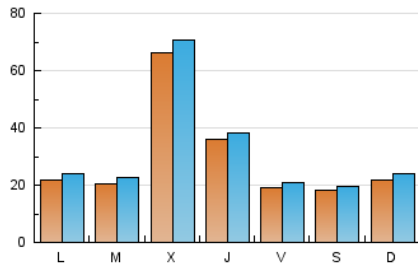

1. Cifras totales y promedios (Nacional)

MES - AÑO	NAVEGADORES UNICOS	VISITAS	PAGINAS
Marzo - 2026	58.395	96.342	94.796
PROMEDIO DIARIO	2.839	3.075	3.058
PROMEDIO LUNES-VIERNES	3.172	3.428	3.400
PROMEDIO SABADO-DOMINGO	2.026	2.212	2.222
PAGINAS / VISITAS	0,99		
DURACION MEDIA VISITAS	0:00:42		
TIEMPO INTERACCIÓN MEDIO	0:00:31		

2. Secciones (Nacional)

	PAGINAS	%
HOME	3.246	3.42 %
RESTO	91.550	96.58 %

3. Por día del mes (Nacional)

Día	N. únicos	Visitas	Páginas	Día	N. únicos	Visitas	Páginas	Día	N. únicos	Visitas	Páginas
1	2.251	2.411	2.332	11	2.595	2.869	2.956	21	1.629	1.817	1.779
2	1.861	2.053	1.941	12	1.939	2.106	2.086	22	1.525	1.693	1.698
3	2.255	2.563	2.447	13	2.401	2.635	2.537	23	2.151	2.418	2.364
4	4.442	4.818	4.851	14	1.178	1.276	1.227	24	1.864	2.031	1.985
5	3.643	3.774	3.685	15	2.299	2.607	2.887	25	2.174	2.383	2.422
6	1.680	1.802	1.663	16	2.405	2.630	2.558	26	3.708	4.061	3.961
7	3.531	3.784	3.862	17	2.101	2.292	2.289	27	1.708	1.851	1.865
8	4.147	4.485	4.386	18	17.339	18.217	18.303	28	897	978	998
9	2.900	3.242	3.362	19	5.148	5.432	5.506	29	778	857	832
10	2.062	2.305	2.263	20	1.825	1.984	1.955	30	1.617	1.769	1.698
								31	1.963	2.178	2.098

4. Gráficas (Nacional)

4.1 Por día de la semana (promedio)

N. únicos / Visitas (x 100)

Páginas (x 100)

4.2 Por franja horaria (promedio)

Visitas_ (x 1000)

Páginas (x 1000)

4.3 Por meses