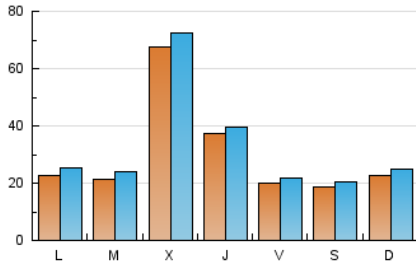

1. Cifras totales y promedios (Nacional e Internacional)

MES - AÑO	NAVEGADORES UNICOS	VISITAS	PAGINAS
Marzo - 2026	60.353	100.061	98.343
PROMEDIO DIARIO	2.933	3.186	3.172
PROMEDIO LUNES-VIERNES	3.273	3.548	3.523
PROMEDIO SABADO-DOMINGO	2.102	2.302	2.314
PAGINAS / VISITAS	1,00		
DURACION MEDIA VISITAS	0:00:42		
TIEMPO INTERACCIÓN MEDIO	0:00:31		

2. Secciones (Nacional e Internacional)

	PAGINAS	%
HOME	3.647	3.71 %
RESTO	94.696	96.29 %

3. Por día del mes (Nacional e Internacional)

Día	N. únicos	Visitas	Páginas	Día	N. únicos	Visitas	Páginas	Día	N. únicos	Visitas	Páginas
1	2.350	2.526	2.443	11	2.688	2.990	3.062	21	1.687	1.883	1.848
2	1.947	2.153	2.037	12	2.010	2.191	2.177	22	1.583	1.771	1.777
3	2.396	2.726	2.612	13	2.500	2.753	2.655	23	2.260	2.549	2.487
4	4.563	4.969	4.996	14	1.235	1.340	1.294	24	1.948	2.121	2.099
5	3.756	3.900	3.816	15	2.415	2.745	3.033	25	2.303	2.525	2.578
6	1.756	1.885	1.744	16	2.512	2.756	2.683	26	3.835	4.202	4.112
7	3.648	3.911	4.014	17	2.174	2.377	2.374	27	1.798	1.964	1.973
8	4.225	4.597	4.481	18	17.460	18.418	18.495	28	953	1.036	1.051
9	3.026	3.373	3.530	19	5.259	5.546	5.640	29	823	908	887
10	2.174	2.439	2.394	20	1.907	2.080	2.058	30	1.688	1.850	1.780
								31	2.054	2.278	2.213

4. Gráficas (Nacional e Internacional)

4.1 Por día de la semana (promedio)

N. únicos / Visitas (x 100)

Páginas (x 100)

4.2 Por franja horaria (promedio)

Visitas_ (x 1000)

Páginas (x 1000)

4.3 Por meses