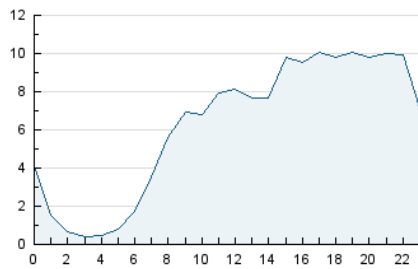

2. Secciones (Nacional)

	PAGINAS	%
HOME	4.078	2.37 %
RESTO	167.700	97.63 %

3. Por día del mes (Nacional)

Día	N. únicos	Visitas	Páginas	Día	N. únicos	Visitas	Páginas	Día	N. únicos	Visitas	Páginas
1	3.453	3.752	4.307	11	7.193	7.599	8.523	21	6.624	7.010	7.871
2	2.267	2.469	3.054	12	4.143	4.362	4.808	22	2.606	2.742	3.185
3	5.445	5.768	6.798	13	4.637	5.156	5.598	23	1.607	1.724	2.044
4	7.107	7.841	8.801	14	5.218	5.680	6.632	24	1.436	1.524	1.833
5	3.814	4.049	4.676	15	2.204	2.344	2.858	25	2.032	2.139	2.534
6	7.319	7.717	9.005	16	7.712	8.734	9.590	26	892	944	1.211
7	7.369	8.082	9.664	17	8.437	9.105	10.412	27	1.190	1.291	1.500
8	10.252	11.385	13.229	18	4.466	4.649	5.154	28	2.996	3.151	3.586
9	9.139	9.798	10.768	19	2.562	2.661	3.008	29	1.603	1.705	1.963
10	8.793	9.554	10.952	20	3.524	3.619	4.064	30	943	982	1.196
								31	2.400	2.553	2.954

4. Gráficas (Nacional)

4.1 Por día de la semana (promedio)

N. únicos / Visitas (x 100)

Páginas (x 100)

4.2 Por franja horaria (promedio)

Visitas (x 1000)

Páginas (x 1000)

4.3 Por meses