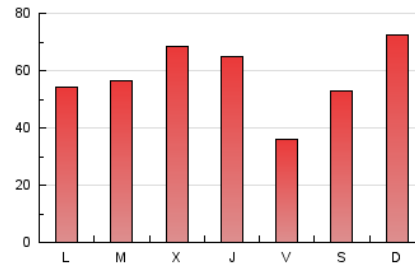

1. Cifras totales y promedios (Nacional e Internacional)

MES - AÑO	NAVEGADORES UNICOS	VISITAS	PAGINAS
Marzo - 2021	89.535	156.793	179.835
PROMEDIO DIARIO	4.701	5.058	5.801
PROMEDIO LUNES-VIERNES	4.572	4.926	5.643
PROMEDIO SABADO-DOMINGO	5.073	5.437	6.256
PAGINAS / VISITAS	1,15		
DURACION MEDIA VISITAS	0:00:24		
DURACION MEDIA PAGINAS	0:02:45		

2. Secciones (Nacional e Internacional)

	PAGINAS	%
HOME	4.693	2.61 %
RESTO	175.142	97.39 %

3. Por día del mes (Nacional e Internacional)

Día	N. únicos	Visitas	Páginas	Día	N. únicos	Visitas	Páginas	Día	N. únicos	Visitas	Páginas
1	3.653	3.960	4.554	11	7.434	7.855	8.817	21	6.935	7.338	8.238
2	2.424	2.638	3.266	12	4.282	4.506	4.994	22	2.815	2.959	3.446
3	5.656	5.990	7.069	13	4.827	5.373	5.844	23	1.822	1.944	2.318
4	7.357	8.106	9.109	14	5.449	5.918	6.915	24	1.617	1.707	2.056
5	4.006	4.256	4.918	15	2.358	2.505	3.058	25	2.154	2.265	2.692
6	7.588	7.992	9.345	16	8.004	9.061	9.979	26	960	1.014	1.303
7	7.683	8.414	10.063	17	8.678	9.363	10.733	27	1.279	1.380	1.610
8	10.707	11.891	13.827	18	4.630	4.822	5.377	28	3.122	3.279	3.746
9	9.506	10.185	11.189	19	2.666	2.770	3.130	29	1.751	1.856	2.152
10	9.055	9.831	11.290	20	3.700	3.798	4.286	30	1.074	1.116	1.381
								31	2.542	2.701	3.130

4. Gráficas (Nacional e Internacional)

4.1 Por día de la semana (promedio)

N. únicos / Visitas (x 100)

Páginas (x 100)

4.2 Por franja horaria (promedio)

Visitas (x 1000)

Páginas (x 1000)

4.3 Por meses