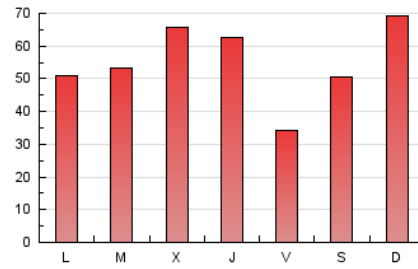

1. Cifras totales y promedios (Nacional)

MES - AÑO	NAVEGADORES UNICOS	VISITAS	PAGINAS
Marzo - 2021	84.670	150.089	171.778
PROMEDIO DIARIO	4.496	4.842	5.541
PROMEDIO LUNES-VIERNES	4.370	4.712	5.385
PROMEDIO SABADO-DOMINGO	4.860	5.213	5.990
PAGINAS / VISITAS	1,14		
DURACION MEDIA VISITAS	0:00:24		
DURACION MEDIA PAGINAS	0:02:48		

2. Secciones (Nacional)

	PAGINAS	%
HOME	4.078	2.37 %
RESTO	167.700	97.63 %

3. Por día del mes (Nacional)

Día	N. únicos	Visitas	Páginas	Día	N. únicos	Visitas	Páginas	Día	N. únicos	Visitas	Páginas
1	3.453	3.752	4.307	11	7.193	7.599	8.523	21	6.624	7.010	7.871
2	2.267	2.469	3.054	12	4.143	4.362	4.808	22	2.606	2.742	3.185
3	5.445	5.768	6.798	13	4.637	5.156	5.598	23	1.607	1.724	2.044
4	7.107	7.841	8.801	14	5.218	5.680	6.632	24	1.436	1.524	1.833
5	3.814	4.049	4.676	15	2.204	2.344	2.858	25	2.032	2.139	2.534
6	7.319	7.717	9.005	16	7.712	8.734	9.590	26	892	944	1.211
7	7.369	8.082	9.664	17	8.437	9.105	10.412	27	1.190	1.291	1.500
8	10.252	11.385	13.229	18	4.466	4.649	5.154	28	2.996	3.151	3.586
9	9.139	9.798	10.768	19	2.562	2.661	3.008	29	1.603	1.705	1.963
10	8.793	9.554	10.952	20	3.524	3.619	4.064	30	943	982	1.196
								31	2.400	2.553	2.954

4. Gráficas (Nacional)

4.1 Por día de la semana (promedio)

N. únicos / Visitas (x 100)

Páginas (x 100)

4.2 Por franja horaria (promedio)

Visitas (x 1000)

Páginas (x 1000)

4.3 Por meses