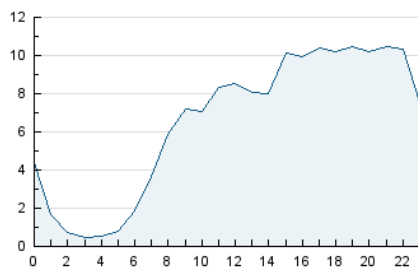

2. Secciones (Nacional e Internacional)

	PAGINAS	%
HOME	4.693	2.61 %
RESTO	175.142	97.39 %

3. Por día del mes (Nacional e Internacional)

Día	N. únicos	Visitas	Páginas	Día	N. únicos	Visitas	Páginas	Día	N. únicos	Visitas	Páginas
1	3.653	3.960	4.554	11	7.434	7.855	8.817	21	6.935	7.338	8.238
2	2.424	2.638	3.266	12	4.282	4.506	4.994	22	2.815	2.959	3.446
3	5.656	5.990	7.069	13	4.827	5.373	5.844	23	1.822	1.944	2.318
4	7.357	8.106	9.109	14	5.449	5.918	6.915	24	1.617	1.707	2.056
5	4.006	4.256	4.918	15	2.358	2.505	3.058	25	2.154	2.265	2.692
6	7.588	7.992	9.345	16	8.004	9.061	9.979	26	960	1.014	1.303
7	7.683	8.414	10.063	17	8.678	9.363	10.733	27	1.279	1.380	1.610
8	10.707	11.891	13.827	18	4.630	4.822	5.377	28	3.122	3.279	3.746
9	9.506	10.185	11.189	19	2.666	2.770	3.130	29	1.751	1.856	2.152
10	9.055	9.831	11.290	20	3.700	3.798	4.286	30	1.074	1.116	1.381
								31	2.542	2.701	3.130

4. Gráficas (Nacional e Internacional)

4.1 Por día de la semana (promedio)

N. únicos / Visitas (x 100)

Páginas (x 100)

4.2 Por franja horaria (promedio)

Visitas (x 1000)

Páginas (x 1000)

4.3 Por meses