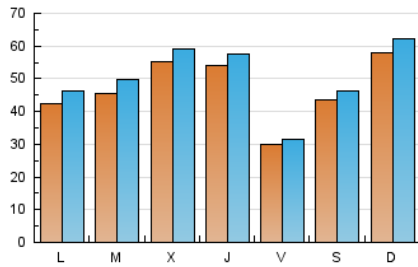

1. Cifras totales y promedios (Nacional e Internacional)

MES - AÑO	NAVEGADORES UNICOS	VISITAS	PAGINAS
Marzo - 2021	89.535	156.793	179.835
PROMEDIO DIARIO	4.701	5.058	5.801
PROMEDIO LUNES-VIERNES	4.572	4.926	5.643
PROMEDIO SABADO-DOMINGO	5.073	5.437	6.256
PAGINAS / VISITAS	1,15		
DURACION MEDIA VISITAS	0:00:24		
DURACION MEDIA PAGINAS	0:02:45		

2. Secciones (Nacional e Internacional)

	PAGINAS	%
HOME	4.693	2.61 %
RESTO	175.142	97.39 %

3. Por día del mes (Nacional e Internacional)

Día	N. únicos	Visitas	Páginas	Día	N. únicos	Visitas	Páginas	Día	N. únicos	Visitas	Páginas
1	3.653	3.960	4.554	11	7.434	7.855	8.817	21	6.935	7.338	8.238
2	2.424	2.638	3.266	12	4.282	4.506	4.994	22	2.815	2.959	3.446
3	5.656	5.990	7.069	13	4.827	5.373	5.844	23	1.822	1.944	2.318
4	7.357	8.106	9.109	14	5.449	5.918	6.915	24	1.617	1.707	2.056
5	4.006	4.256	4.918	15	2.358	2.505	3.058	25	2.154	2.265	2.692
6	7.588	7.992	9.345	16	8.004	9.061	9.979	26	960	1.014	1.303
7	7.683	8.414	10.063	17	8.678	9.363	10.733	27	1.279	1.380	1.610
8	10.707	11.891	13.827	18	4.630	4.822	5.377	28	3.122	3.279	3.746
9	9.506	10.185	11.189	19	2.666	2.770	3.130	29	1.751	1.856	2.152
10	9.055	9.831	11.290	20	3.700	3.798	4.286	30	1.074	1.116	1.381
								31	2.542	2.701	3.130

4. Gráficas (Nacional e Internacional)

4.1 Por día de la semana (promedio)

N. únicos / Visitas (x 100)

Páginas (x 100)

4.2 Por franja horaria (promedio)

Visitas (x 1000)

Páginas (x 1000)

4.3 Por meses