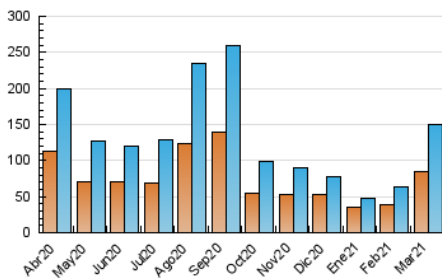

4.3 Por meses

N. únicos / Visitas (x 1000)