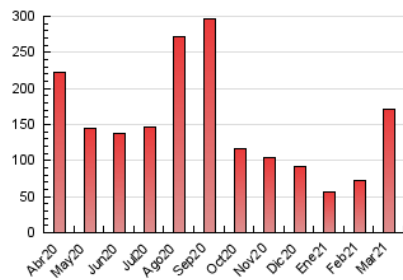

1. Cifras totales y promedios (Nacional)

MES - AÑO	NAVEGADORES UNICOS	VISITAS	PAGINAS
Marzo - 2021	84.670	150.089	171.778
PROMEDIO DIARIO	4.496	4.842	5.541
PROMEDIO LUNES-VIERNES	4.370	4.712	5.385
PROMEDIO SABADO-DOMINGO	4.860	5.213	5.990
PAGINAS / VISITAS	1,14		
DURACION MEDIA VISITAS	0:00:24		
DURACION MEDIA PAGINAS	0:02:48		

2. Secciones (Nacional)

	PAGINAS	%
HOME	4.078	2.37 %
RESTO	167.700	97.63 %

3. Por día del mes (Nacional)

Día	N. únicos	Visitas	Páginas	Día	N. únicos	Visitas	Páginas	Día	N. únicos	Visitas	Páginas
1	3.453	3.752	4.307	11	7.193	7.599	8.523	21	6.624	7.010	7.871
2	2.267	2.469	3.054	12	4.143	4.362	4.808	22	2.606	2.742	3.185
3	5.445	5.768	6.798	13	4.637	5.156	5.598	23	1.607	1.724	2.044
4	7.107	7.841	8.801	14	5.218	5.680	6.632	24	1.436	1.524	1.833
5	3.814	4.049	4.676	15	2.204	2.344	2.858	25	2.032	2.139	2.534
6	7.319	7.717	9.005	16	7.712	8.734	9.590	26	892	944	1.211
7	7.369	8.082	9.664	17	8.437	9.105	10.412	27	1.190	1.291	1.500
8	10.252	11.385	13.229	18	4.466	4.649	5.154	28	2.996	3.151	3.586
9	9.139	9.798	10.768	19	2.562	2.661	3.008	29	1.603	1.705	1.963
10	8.793	9.554	10.952	20	3.524	3.619	4.064	30	943	982	1.196
								31	2.400	2.553	2.954

4. Gráficas (Nacional)

4.1 Por día de la semana (promedio)

N. únicos / Visitas (x 100)

Páginas (x 100)

4.2 Por franja horaria (promedio)

Visitas (x 1000)

Páginas (x 1000)

4.3 Por meses

N. únicos / Visitas (x 1000)

Páginas (x 1000)

5. Observaciones

Este Medio Electrónico de Comunicación ha sido medido por la herramienta Google Analytics de Google

6. Definiciones básicas (Para más información ver Normas Técnicas para el Control de los Medios Electrónicos de Comunicación)