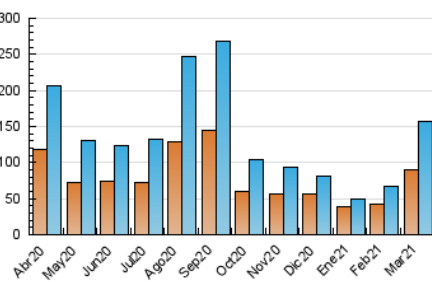

4.3 Por meses

N. únicos / Visitas (x 1000)