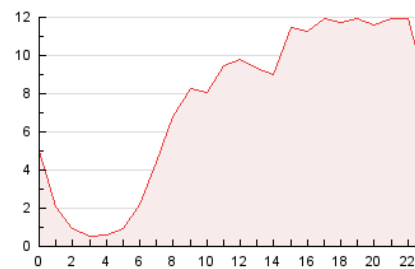

2. Secciones (Nacional e Internacional)

	PAGINAS	%
HOME	4.693	2.61 %
RESTO	175.142	97.39 %

3. Por día del mes (Nacional e Internacional)

Día	N. únicos	Visitas	Páginas	Día	N. únicos	Visitas	Páginas	Día	N. únicos	Visitas	Páginas
1	3.653	3.960	4.554	11	7.434	7.855	8.817	21	6.935	7.338	8.238
2	2.424	2.638	3.266	12	4.282	4.506	4.994	22	2.815	2.959	3.446
3	5.656	5.990	7.069	13	4.827	5.373	5.844	23	1.822	1.944	2.318
4	7.357	8.106	9.109	14	5.449	5.918	6.915	24	1.617	1.707	2.056
5	4.006	4.256	4.918	15	2.358	2.505	3.058	25	2.154	2.265	2.692
6	7.588	7.992	9.345	16	8.004	9.061	9.979	26	960	1.014	1.303
7	7.683	8.414	10.063	17	8.678	9.363	10.733	27	1.279	1.380	1.610
8	10.707	11.891	13.827	18	4.630	4.822	5.377	28	3.122	3.279	3.746
9	9.506	10.185	11.189	19	2.666	2.770	3.130	29	1.751	1.856	2.152
10	9.055	9.831	11.290	20	3.700	3.798	4.286	30	1.074	1.116	1.381
								31	2.542	2.701	3.130

4. Gráficas (Nacional e Internacional)

4.1 Por día de la semana (promedio)

N. únicos / Visitas (x 100)

Páginas (x 100)

4.2 Por franja horaria (promedio)

Visitas (x 1000)

Páginas (x 1000)

4.3 Por meses