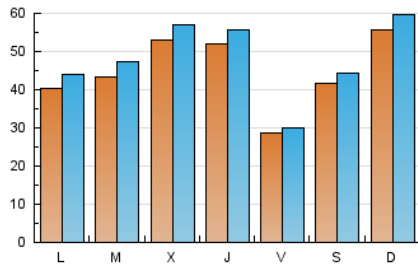

1. Cifras totales y promedios (Nacional)

MES - AÑO	NAVEGADORES UNICOS	VISITAS	PAGINAS
Marzo - 2021	84.670	150.089	171.778
PROMEDIO DIARIO	4.496	4.842	5.541
PROMEDIO LUNES-VIERNES	4.370	4.712	5.385
PROMEDIO SABADO-DOMINGO	4.860	5.213	5.990
PAGINAS / VISITAS	1,14		
DURACION MEDIA VISITAS	0:00:24		
DURACION MEDIA PAGINAS	0:02:48		

2. Secciones (Nacional)

	PAGINAS	%
HOME	4.078	2.37 %
RESTO	167.700	97.63 %

3. Por día del mes (Nacional)

Día	N. únicos	Visitas	Páginas	Día	N. únicos	Visitas	Páginas	Día	N. únicos	Visitas	Páginas
1	3.453	3.752	4.307	11	7.193	7.599	8.523	21	6.624	7.010	7.871
2	2.267	2.469	3.054	12	4.143	4.362	4.808	22	2.606	2.742	3.185
3	5.445	5.768	6.798	13	4.637	5.156	5.598	23	1.607	1.724	2.044
4	7.107	7.841	8.801	14	5.218	5.680	6.632	24	1.436	1.524	1.833
5	3.814	4.049	4.676	15	2.204	2.344	2.858	25	2.032	2.139	2.534
6	7.319	7.717	9.005	16	7.712	8.734	9.590	26	892	944	1.211
7	7.369	8.082	9.664	17	8.437	9.105	10.412	27	1.190	1.291	1.500
8	10.252	11.385	13.229	18	4.466	4.649	5.154	28	2.996	3.151	3.586
9	9.139	9.798	10.768	19	2.562	2.661	3.008	29	1.603	1.705	1.963
10	8.793	9.554	10.952	20	3.524	3.619	4.064	30	943	982	1.196
								31	2.400	2.553	2.954

4. Gráficas (Nacional)

4.1 Por día de la semana (promedio)

N. únicos / Visitas (x 100)

Páginas (x 100)

4.2 Por franja horaria (promedio)

Visitas (x 1000)

Páginas (x 1000)

4.3 Por meses