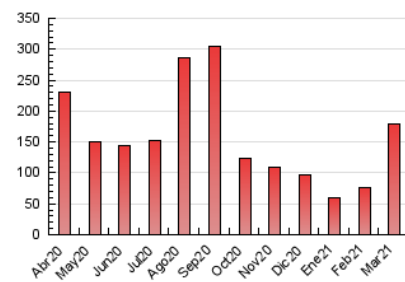

Páginas (x 1000)