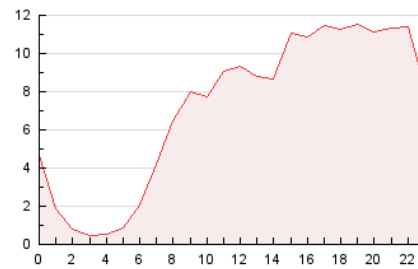

2. Secciones (Nacional)

	PAGINAS	%
HOME	4.078	2.37 %
RESTO	167.700	97.63 %

3. Por día del mes (Nacional)

Día	N. únicos	Visitas	Páginas	Día	N. únicos	Visitas	Páginas	Día	N. únicos	Visitas	Páginas
1	3.453	3.752	4.307	11	7.193	7.599	8.523	21	6.624	7.010	7.871
2	2.267	2.469	3.054	12	4.143	4.362	4.808	22	2.606	2.742	3.185
3	5.445	5.768	6.798	13	4.637	5.156	5.598	23	1.607	1.724	2.044
4	7.107	7.841	8.801	14	5.218	5.680	6.632	24	1.436	1.524	1.833
5	3.814	4.049	4.676	15	2.204	2.344	2.858	25	2.032	2.139	2.534
6	7.319	7.717	9.005	16	7.712	8.734	9.590	26	892	944	1.211
7	7.369	8.082	9.664	17	8.437	9.105	10.412	27	1.190	1.291	1.500
8	10.252	11.385	13.229	18	4.466	4.649	5.154	28	2.996	3.151	3.586
9	9.139	9.798	10.768	19	2.562	2.661	3.008	29	1.603	1.705	1.963
10	8.793	9.554	10.952	20	3.524	3.619	4.064	30	943	982	1.196
								31	2.400	2.553	2.954

4. Gráficas (Nacional)

4.1 Por día de la semana (promedio)

N. únicos / Visitas (x 100)

Páginas (x 100)

4.2 Por franja horaria (promedio)

Visitas (x 1000)

Páginas (x 1000)

4.3 Por meses