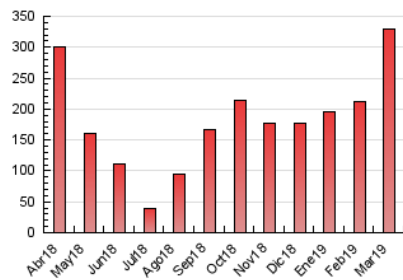

### 3. Por día del mes (Nacional e Internacional)

Día	N. únicos	Visitas	Páginas	Día	N. únicos	Visitas	Páginas	Día	N. únicos	Visitas	Páginas
1	12.130	12.631	15.100	11	11.419	12.338	14.841	21	3.859	4.218	4.843
2	24.550	25.941	34.853	12	6.310	6.693	7.803	22	3.907	4.225	4.838
3	24.602	26.461	31.771	13	5.229	5.671	9.284	23	5.084	5.548	6.574
4	8.833	9.376	11.298	14	6.136	6.666	8.556	24	7.216	8.070	9.617
5	9.169	9.944	11.644	15	6.595	7.140	10.142	25	6.215	6.745	8.950
6	5.918	6.473	8.572	16	4.141	4.395	5.619	26	6.837	7.343	8.799
7	10.082	10.765	12.350	17	4.943	5.383	9.625	27	7.976	8.353	9.459
8	6.871	7.430	8.949	18	6.732	7.257	9.372	28	5.238	5.630	6.429
9	5.162	5.574	8.908	19	4.854	5.301	6.201	29	6.435	6.846	8.415
10	8.853	9.721	12.672	20	5.536	5.968	6.880	30	4.546	4.966	6.870
								31	8.825	9.483	10.758

4. Gráficas (Nacional e Internacional)

4.1 Por día de la semana (promedio)

N. únicos / Visitas (x 100)

Páginas (x 100)

4.2 Por franja horaria (promedio)

Visitas (x 1000)

Páginas (x 1000)

4.3 Por meses

N. únicos / Visitas (x 1000)

Páginas (x 1000)