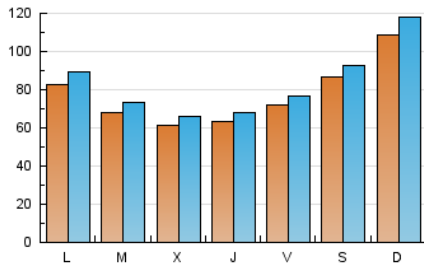

4. Gráficas (Nacional e Internacional)

4.1 Por día de la semana (promedio)

N. únicos / Visitas (x 100)