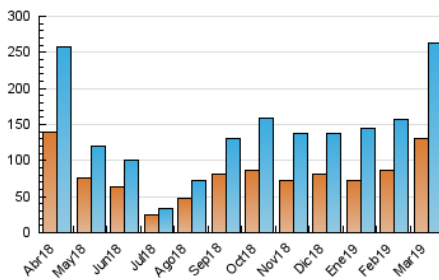

### 3. Por día del mes (Nacional e Internacional)

Día	N. únicos	Visitas	Páginas	Día	N. únicos	Visitas	Páginas	Día	N. únicos	Visitas	Páginas
1	12.130	12.631	15.100	11	11.419	12.338	14.841	21	3.859	4.218	4.843
2	24.550	25.941	34.853	12	6.310	6.693	7.803	22	3.907	4.225	4.838
3	24.602	26.461	31.771	13	5.229	5.671	9.284	23	5.084	5.548	6.574
4	8.833	9.376	11.298	14	6.136	6.666	8.556	24	7.216	8.070	9.617
5	9.169	9.944	11.644	15	6.595	7.140	10.142	25	6.215	6.745	8.950
6	5.918	6.473	8.572	16	4.141	4.395	5.619	26	6.837	7.343	8.799
7	10.082	10.765	12.350	17	4.943	5.383	9.625	27	7.976	8.353	9.459
8	6.871	7.430	8.949	18	6.732	7.257	9.372	28	5.238	5.630	6.429
9	5.162	5.574	8.908	19	4.854	5.301	6.201	29	6.435	6.846	8.415
10	8.853	9.721	12.672	20	5.536	5.968	6.880	30	4.546	4.966	6.870
								31	8.825	9.483	10.758

4. Gráficas (Nacional e Internacional)

4.1 Por día de la semana (promedio)

N. únicos / Visitas (x 100)

Páginas (x 100)

4.2 Por franja horaria (promedio)

Visitas (x 1000)

Páginas (x 1000)

4.3 Por meses

N. únicos / Visitas (x 1000)

Páginas (x 1000)