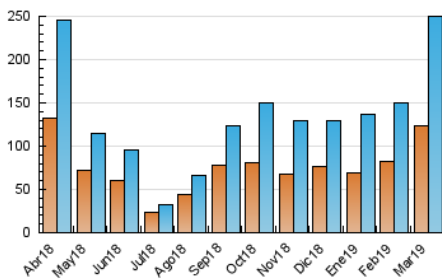

#### 3. Por día del mes (Nacional)

Día	N. únicos	Visitas	Páginas	Día	N. únicos	Visitas	Páginas	Día	N. únicos	Visitas	Páginas
1	11.603	12.077	14.463	11	10.960	11.830	14.222	21	3.609	3.944	4.530
2	23.531	24.842	33.430	12	6.023	6.393	7.481	22	3.703	4.007	4.598
3	23.654	25.419	30.376	13	4.903	5.320	8.790	23	4.870	5.320	6.305
4	8.396	8.905	10.724	14	5.797	6.305	8.147	24	6.910	7.732	9.222
5	8.803	9.543	11.189	15	6.257	6.778	9.641	25	5.872	6.374	8.425
6	5.559	6.075	8.102	16	3.884	4.127	5.315	26	6.486	6.972	8.319
7	9.609	10.263	11.773	17	4.692	5.098	9.140	27	7.610	7.968	9.026
8	6.503	7.042	8.506	18	6.313	6.800	8.839	28	4.940	5.319	6.093
9	4.849	5.239	8.515	19	4.550	4.969	5.813	29	6.141	6.534	8.046
10	8.442	9.273	11.745	20	5.229	5.643	6.504	30	4.296	4.697	6.468
								31	8.452	9.083	10.300

4. Gráficas (Nacional)

4.1 Por día de la semana (promedio)

N. únicos / Visitas (x 100)

Páginas (x 100)

4.2 Por franja horaria (promedio)

Visitas (x 1000)

Páginas (x 1000)

4.3 Por meses

N. únicos / Visitas (x 1000)

Páginas (x 1000)