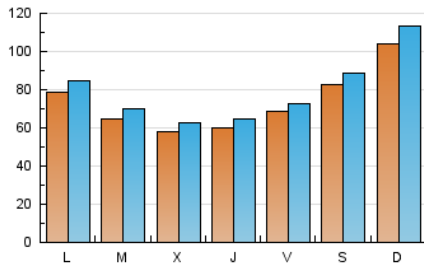

4. Gráficas (Nacional)

4.1 Por día de la semana (promedio)

N. únicos / Visitas (x 100)