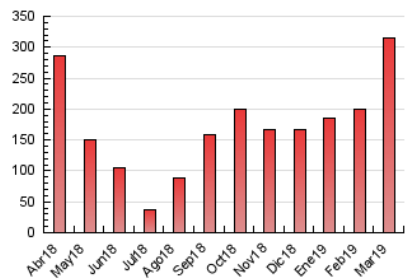

#### 3. Por día del mes (Nacional)

Día	N. únicos	Visitas	Páginas	Día	N. únicos	Visitas	Páginas	Día	N. únicos	Visitas	Páginas
1	11.603	12.077	14.463	11	10.960	11.830	14.222	21	3.609	3.944	4.530
2	23.531	24.842	33.430	12	6.023	6.393	7.481	22	3.703	4.007	4.598
3	23.654	25.419	30.376	13	4.903	5.320	8.790	23	4.870	5.320	6.305
4	8.396	8.905	10.724	14	5.797	6.305	8.147	24	6.910	7.732	9.222
5	8.803	9.543	11.189	15	6.257	6.778	9.641	25	5.872	6.374	8.425
6	5.559	6.075	8.102	16	3.884	4.127	5.315	26	6.486	6.972	8.319
7	9.609	10.263	11.773	17	4.692	5.098	9.140	27	7.610	7.968	9.026
8	6.503	7.042	8.506	18	6.313	6.800	8.839	28	4.940	5.319	6.093
9	4.849	5.239	8.515	19	4.550	4.969	5.813	29	6.141	6.534	8.046
10	8.442	9.273	11.745	20	5.229	5.643	6.504	30	4.296	4.697	6.468
								31	8.452	9.083	10.300

4. Gráficas (Nacional)

4.1 Por día de la semana (promedio)

N. únicos / Visitas (x 100)

Páginas (x 100)

4.2 Por franja horaria (promedio)

Visitas (x 1000)

Páginas (x 1000)

4.3 Por meses

N. únicos / Visitas (x 1000)

Páginas (x 1000)