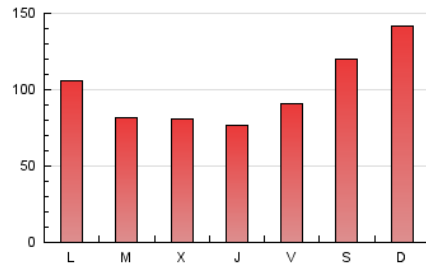

#### 3. Por día del mes (Nacional)

Día	N. únicos	Visitas	Páginas	Día	N. únicos	Visitas	Páginas	Día	N. únicos	Visitas	Páginas
1	11.603	12.077	14.463	11	10.960	11.830	14.222	21	3.609	3.944	4.530
2	23.531	24.842	33.430	12	6.023	6.393	7.481	22	3.703	4.007	4.598
3	23.654	25.419	30.376	13	4.903	5.320	8.790	23	4.870	5.320	6.305
4	8.396	8.905	10.724	14	5.797	6.305	8.147	24	6.910	7.732	9.222
5	8.803	9.543	11.189	15	6.257	6.778	9.641	25	5.872	6.374	8.425
6	5.559	6.075	8.102	16	3.884	4.127	5.315	26	6.486	6.972	8.319
7	9.609	10.263	11.773	17	4.692	5.098	9.140	27	7.610	7.968	9.026
8	6.503	7.042	8.506	18	6.313	6.800	8.839	28	4.940	5.319	6.093
9	4.849	5.239	8.515	19	4.550	4.969	5.813	29	6.141	6.534	8.046
10	8.442	9.273	11.745	20	5.229	5.643	6.504	30	4.296	4.697	6.468
								31	8.452	9.083	10.300

4. Gráficas (Nacional)

4.1 Por día de la semana (promedio)

N. únicos / Visitas (x 100)

Páginas (x 100)

4.2 Por franja horaria (promedio)

Visitas (x 1000)

Páginas (x 1000)

4.3 Por meses