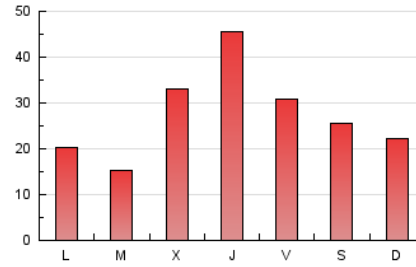

1. Cifras totales y promedios (Nacional e Internacional)

MES - AÑO	NAVEGADORES UNICOS	VISITAS	PAGINAS
Febrero - 2021	42.097	67.055	77.120
PROMEDIO DIARIO	2.266	2.395	2.754
PROMEDIO LUNES-VIERNES	2.393	2.520	2.899
PROMEDIO SABADO-DOMINGO	1.948	2.081	2.392
PAGINAS / VISITAS	1,15		
DURACION MEDIA VISITAS	0:00:24		
DURACION MEDIA PAGINAS	0:02:37		

2. Secciones (Nacional e Internacional)

	PAGINAS	%
HOME	3.755	4.87 %
RESTO	73.365	95.13 %

3. Por día del mes (Nacional e Internacional)

Día	N. únicos	Visitas	Páginas	Día	N. únicos	Visitas	Páginas	Día	N. únicos	Visitas	Páginas
1	1.364	1.431	1.695	11	7.699	8.023	8.980	21	1.249	1.311	1.530
2	1.274	1.332	1.579	12	3.172	3.330	3.699	22	773	819	975
3	1.057	1.133	1.577	13	3.031	3.280	3.643	23	560	619	798
4	3.025	3.219	3.777	14	3.016	3.222	3.612	24	820	881	1.117
5	4.122	4.329	4.927	15	2.683	2.775	3.050	25	1.523	1.611	1.855
6	2.307	2.467	2.783	16	1.576	1.651	1.951	26	1.344	1.420	1.604
7	1.526	1.620	1.968	17	2.625	2.785	3.150	27	1.012	1.097	1.333
8	1.944	2.030	2.416	18	3.119	3.264	3.610	28	1.410	1.522	1.819
9	1.399	1.495	1.791	19	1.682	1.755	2.052				
10	6.097	6.502	7.381	20	2.031	2.132	2.448				

4. Gráficas (Nacional e Internacional)

4.1 Por día de la semana (promedio)

N. únicos / Visitas (x 100)

Páginas (x 100)

4.2 Por franja horaria (promedio)

Visitas (x 1000)

Páginas (x 1000)

4.3 Por meses