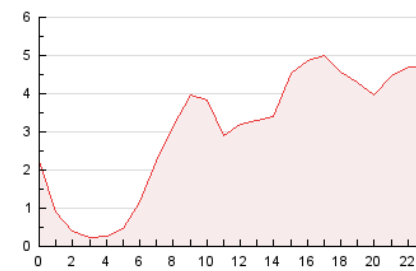

2. Secciones (Nacional)

	PAGINAS	%
HOME	3.334	4.58 %
RESTO	69.453	95.42 %

3. Por día del mes (Nacional)

Día	N. únicos	Visitas	Páginas	Día	N. únicos	Visitas	Páginas	Día	N. únicos	Visitas	Páginas
1	1.275	1.340	1.573	11	7.448	7.762	8.678	21	1.165	1.227	1.427
2	1.201	1.255	1.486	12	3.041	3.194	3.542	22	718	761	911
3	983	1.056	1.480	13	2.890	3.131	3.478	23	516	573	723
4	2.878	3.060	3.555	14	2.872	3.068	3.424	24	743	802	1.023
5	3.992	4.191	4.747	15	2.573	2.660	2.918	25	1.412	1.493	1.714
6	2.221	2.377	2.685	16	1.456	1.524	1.793	26	1.239	1.312	1.482
7	1.429	1.523	1.851	17	2.510	2.662	2.985	27	919	1.000	1.219
8	1.789	1.870	2.219	18	3.010	3.147	3.461	28	1.298	1.408	1.675
9	1.311	1.401	1.665	19	1.591	1.660	1.929				
10	5.575	5.971	6.815	20	1.941	2.041	2.329				

4. Gráficas (Nacional)

4.1 Por día de la semana (promedio)

N. únicos / Visitas (x 100)

Páginas (x 100)

4.2 Por franja horaria (promedio)

Visitas (x 1000)

Páginas (x 1000)

4.3 Por meses