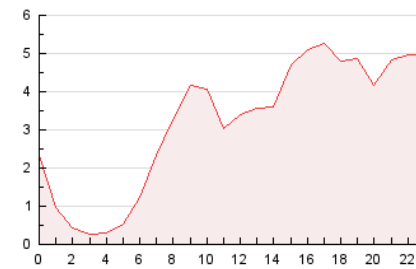

2. Secciones (Nacional e Internacional)

	PAGINAS	%
HOME	3.755	4.87 %
RESTO	73.365	95.13 %

3. Por día del mes (Nacional e Internacional)

Día	N. únicos	Visitas	Páginas	Día	N. únicos	Visitas	Páginas	Día	N. únicos	Visitas	Páginas
1	1.364	1.431	1.695	11	7.699	8.023	8.980	21	1.249	1.311	1.530
2	1.274	1.332	1.579	12	3.172	3.330	3.699	22	773	819	975
3	1.057	1.133	1.577	13	3.031	3.280	3.643	23	560	619	798
4	3.025	3.219	3.777	14	3.016	3.222	3.612	24	820	881	1.117
5	4.122	4.329	4.927	15	2.683	2.775	3.050	25	1.523	1.611	1.855
6	2.307	2.467	2.783	16	1.576	1.651	1.951	26	1.344	1.420	1.604
7	1.526	1.620	1.968	17	2.625	2.785	3.150	27	1.012	1.097	1.333
8	1.944	2.030	2.416	18	3.119	3.264	3.610	28	1.410	1.522	1.819
9	1.399	1.495	1.791	19	1.682	1.755	2.052				
10	6.097	6.502	7.381	20	2.031	2.132	2.448				

4. Gráficas (Nacional e Internacional)

4.1 Por día de la semana (promedio)

N. únicos / Visitas (x 100)

Páginas (x 100)

4.2 Por franja horaria (promedio)

Visitas (x 1000)

Páginas (x 1000)

4.3 Por meses