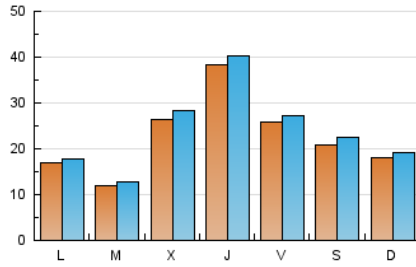

1. Cifras totales y promedios (Nacional e Internacional)

MES - AÑO	NAVEGADORES UNICOS	VISITAS	PAGINAS
Febrero - 2021	42.097	67.055	77.120
PROMEDIO DIARIO	2.266	2.395	2.754
PROMEDIO LUNES-VIERNES	2.393	2.520	2.899
PROMEDIO SABADO-DOMINGO	1.948	2.081	2.392
PAGINAS / VISITAS	1,15		
DURACION MEDIA VISITAS	0:00:24		
DURACION MEDIA PAGINAS	0:02:37		

2. Secciones (Nacional e Internacional)

	PAGINAS	%
HOME	3.755	4.87 %
RESTO	73.365	95.13 %

3. Por día del mes (Nacional e Internacional)

Día	N. únicos	Visitas	Páginas	Día	N. únicos	Visitas	Páginas	Día	N. únicos	Visitas	Páginas
1	1.364	1.431	1.695	11	7.699	8.023	8.980	21	1.249	1.311	1.530
2	1.274	1.332	1.579	12	3.172	3.330	3.699	22	773	819	975
3	1.057	1.133	1.577	13	3.031	3.280	3.643	23	560	619	798
4	3.025	3.219	3.777	14	3.016	3.222	3.612	24	820	881	1.117
5	4.122	4.329	4.927	15	2.683	2.775	3.050	25	1.523	1.611	1.855
6	2.307	2.467	2.783	16	1.576	1.651	1.951	26	1.344	1.420	1.604
7	1.526	1.620	1.968	17	2.625	2.785	3.150	27	1.012	1.097	1.333
8	1.944	2.030	2.416	18	3.119	3.264	3.610	28	1.410	1.522	1.819
9	1.399	1.495	1.791	19	1.682	1.755	2.052				
10	6.097	6.502	7.381	20	2.031	2.132	2.448				

4. Gráficas (Nacional e Internacional)

4.1 Por día de la semana (promedio)

N. únicos / Visitas (x 100)

Páginas (x 100)

4.2 Por franja horaria (promedio)

Visitas (x 1000)

Páginas (x 1000)

4.3 Por meses