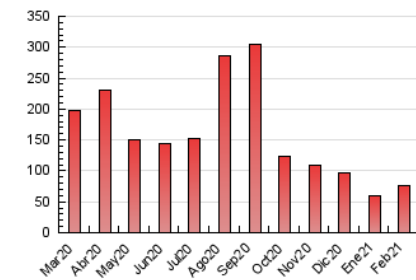

Páginas (x 1000)