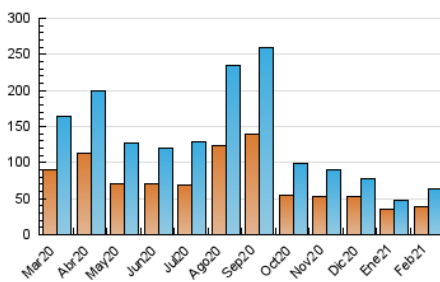

4.3 Por meses

N. únicos / Visitas (x 1000)