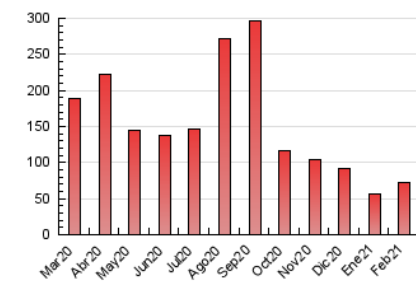

1. Cifras totales y promedios (Nacional)

MES - AÑO	NAVEGADORES UNICOS	VISITAS	PAGINAS
Febrero - 2021	39.222	63.469	72.787
PROMEDIO DIARIO	2.143	2.267	2.600
PROMEDIO LUNES-VIERNES	2.263	2.385	2.735
PROMEDIO SABADO-DOMINGO	1.842	1.972	2.261
PAGINAS / VISITAS	1,15		
DURACION MEDIA VISITAS	0:00:23		
DURACION MEDIA PAGINAS	0:02:39		

2. Secciones (Nacional)

	PAGINAS	%
HOME	3.334	4.58 %
RESTO	69.453	95.42 %

3. Por día del mes (Nacional)

Día	N. únicos	Visitas	Páginas	Día	N. únicos	Visitas	Páginas	Día	N. únicos	Visitas	Páginas
1	1.275	1.340	1.573	11	7.448	7.762	8.678	21	1.165	1.227	1.427
2	1.201	1.255	1.486	12	3.041	3.194	3.542	22	718	761	911
3	983	1.056	1.480	13	2.890	3.131	3.478	23	516	573	723
4	2.878	3.060	3.555	14	2.872	3.068	3.424	24	743	802	1.023
5	3.992	4.191	4.747	15	2.573	2.660	2.918	25	1.412	1.493	1.714
6	2.221	2.377	2.685	16	1.456	1.524	1.793	26	1.239	1.312	1.482
7	1.429	1.523	1.851	17	2.510	2.662	2.985	27	919	1.000	1.219
8	1.789	1.870	2.219	18	3.010	3.147	3.461	28	1.298	1.408	1.675
9	1.311	1.401	1.665	19	1.591	1.660	1.929				
10	5.575	5.971	6.815	20	1.941	2.041	2.329				

4. Gráficas (Nacional)

4.1 Por día de la semana (promedio)

N. únicos / Visitas (x 100)

Páginas (x 100)

4.2 Por franja horaria (promedio)

Visitas (x 1000)

Páginas (x 1000)

4.3 Por meses

N. únicos / Visitas (x 1000)

Páginas (x 1000)

5. Observaciones

Este Medio Electrónico de Comunicación ha sido medido por la herramienta Google Analytics de Google

6. Definiciones básicas (Para más información ver Normas Técnicas para el Control de los Medios Electrónicos de Comunicación)