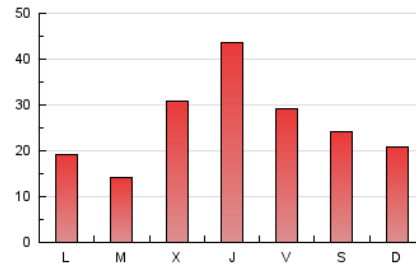

1. Cifras totales y promedios (Nacional)

MES - AÑO	NAVEGADORES UNICOS	VISITAS	PAGINAS
Febrero - 2021	39.222	63.469	72.787
PROMEDIO DIARIO	2.143	2.267	2.600
PROMEDIO LUNES-VIERNES	2.263	2.385	2.735
PROMEDIO SABADO-DOMINGO	1.842	1.972	2.261
PAGINAS / VISITAS	1,15		
DURACION MEDIA VISITAS	0:00:23		
DURACION MEDIA PAGINAS	0:02:39		

2. Secciones (Nacional)

	PAGINAS	%
HOME	3.334	4.58 %
RESTO	69.453	95.42 %

3. Por día del mes (Nacional)

Día	N. únicos	Visitas	Páginas	Día	N. únicos	Visitas	Páginas	Día	N. únicos	Visitas	Páginas
1	1.275	1.340	1.573	11	7.448	7.762	8.678	21	1.165	1.227	1.427
2	1.201	1.255	1.486	12	3.041	3.194	3.542	22	718	761	911
3	983	1.056	1.480	13	2.890	3.131	3.478	23	516	573	723
4	2.878	3.060	3.555	14	2.872	3.068	3.424	24	743	802	1.023
5	3.992	4.191	4.747	15	2.573	2.660	2.918	25	1.412	1.493	1.714
6	2.221	2.377	2.685	16	1.456	1.524	1.793	26	1.239	1.312	1.482
7	1.429	1.523	1.851	17	2.510	2.662	2.985	27	919	1.000	1.219
8	1.789	1.870	2.219	18	3.010	3.147	3.461	28	1.298	1.408	1.675
9	1.311	1.401	1.665	19	1.591	1.660	1.929				
10	5.575	5.971	6.815	20	1.941	2.041	2.329				

4. Gráficas (Nacional)

4.1 Por día de la semana (promedio)

N. únicos / Visitas (x 100)

Páginas (x 100)

4.2 Por franja horaria (promedio)

Visitas (x 1000)

Páginas (x 1000)

4.3 Por meses