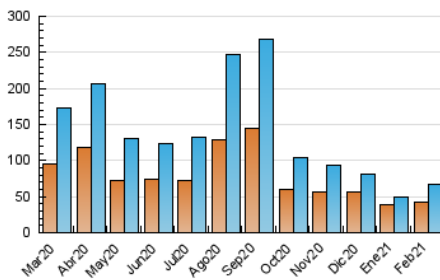

4.3 Por meses

N. únicos / Visitas (x 1000)