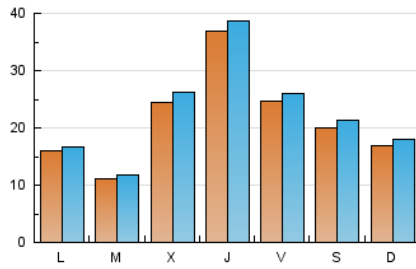

1. Cifras totales y promedios (Nacional)

MES - AÑO	NAVEGADORES UNICOS	VISITAS	PAGINAS
Febrero - 2021	39.222	63.469	72.787
PROMEDIO DIARIO	2.143	2.267	2.600
PROMEDIO LUNES-VIERNES	2.263	2.385	2.735
PROMEDIO SABADO-DOMINGO	1.842	1.972	2.261
PAGINAS / VISITAS	1,15		
DURACION MEDIA VISITAS	0:00:23		
DURACION MEDIA PAGINAS	0:02:39		

2. Secciones (Nacional)

	PAGINAS	%
HOME	3.334	4.58 %
RESTO	69.453	95.42 %

3. Por día del mes (Nacional)

Día	N. únicos	Visitas	Páginas	Día	N. únicos	Visitas	Páginas	Día	N. únicos	Visitas	Páginas
1	1.275	1.340	1.573	11	7.448	7.762	8.678	21	1.165	1.227	1.427
2	1.201	1.255	1.486	12	3.041	3.194	3.542	22	718	761	911
3	983	1.056	1.480	13	2.890	3.131	3.478	23	516	573	723
4	2.878	3.060	3.555	14	2.872	3.068	3.424	24	743	802	1.023
5	3.992	4.191	4.747	15	2.573	2.660	2.918	25	1.412	1.493	1.714
6	2.221	2.377	2.685	16	1.456	1.524	1.793	26	1.239	1.312	1.482
7	1.429	1.523	1.851	17	2.510	2.662	2.985	27	919	1.000	1.219
8	1.789	1.870	2.219	18	3.010	3.147	3.461	28	1.298	1.408	1.675
9	1.311	1.401	1.665	19	1.591	1.660	1.929				
10	5.575	5.971	6.815	20	1.941	2.041	2.329				

4. Gráficas (Nacional)

4.1 Por día de la semana (promedio)

N. únicos / Visitas (x 100)

Páginas (x 100)

4.2 Por franja horaria (promedio)

Visitas (x 1000)

Páginas (x 1000)

4.3 Por meses