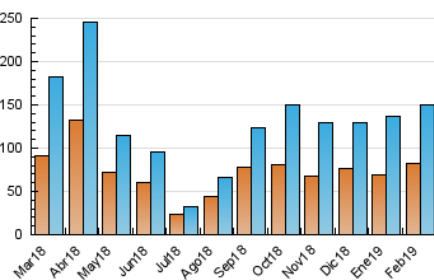

2. Secciones (Nacional)

	PAGINAS	%
HOME	2.876	1.44 %
RESTO	197.334	98.56 %

3. Por día del mes (Nacional)

Día	N. únicos	Visitas	Páginas	Día	N. únicos	Visitas	Páginas	Día	N. únicos	Visitas	Páginas
1	2.291	2.478	4.241	11	7.352	7.758	9.100	21	4.513	4.724	5.534
2	2.735	2.967	5.316	12	5.211	5.455	6.281	22	3.409	3.608	4.502
3	2.847	3.053	5.527	13	4.300	4.508	5.035	23	6.105	6.613	9.686
4	3.115	3.295	3.887	14	2.973	3.126	3.671	24	4.144	4.432	8.584
5	3.445	3.635	4.343	15	2.826	2.982	3.498	25	6.109	6.631	8.937
6	3.302	3.515	6.396	16	5.985	6.393	9.148	26	6.290	6.780	8.554
7	2.148	2.305	2.861	17	5.870	6.344	9.289	27	6.076	6.534	10.182
8	9.613	10.194	11.516	18	4.564	4.841	5.779	28	5.758	6.209	7.780
9	9.548	10.102	11.937	19	3.717	3.875	6.224				
10	7.285	7.822	10.974	20	8.647	9.336	11.428				

4. Gráficas (Nacional)

4.1 Por día de la semana (promedio)

N. únicos / Visitas (x 100)

Páginas (x 100)

4.2 Por franja horaria (promedio)

Visitas (x 1000)

Páginas (x 1000)

4.3 Por meses

N. únicos / Visitas (x 1000)

Páginas (x 1000)

5. Observaciones

Este Medio Electrónico de Comunicación ha sido medido por la herramienta Google Analytics de Google

6. Definiciones básicas (Para más información ver Normas Técnicas para el Control de los Medios Electrónicos de Comunicación)

Visita:

Una secuencia ininterrumpida de páginas servidas a un usuario válido. Si dicho usuario no realiza peticiones de páginas en un periodo de tiempo (30 min) la siguiente petición constituirá el inicio de una nueva visita.