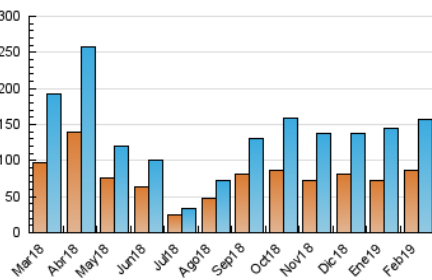

4.3 Por meses

N. únicos / Visitas (x 1000)