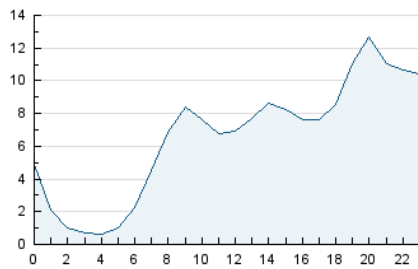

2. Secciones (Nacional e Internacional)

	PAGINAS	%
HOME	2.951	1.39 %
RESTO	209.114	98.61 %

3. Por día del mes (Nacional e Internacional)

Día	N. únicos	Visitas	Páginas	Día	N. únicos	Visitas	Páginas	Día	N. únicos	Visitas	Páginas
1	2.495	2.697	4.487	11	7.723	8.142	9.537	21	4.702	4.921	5.758
2	2.941	3.196	5.597	12	5.567	5.827	6.715	22	3.627	3.833	4.778
3	3.056	3.276	5.786	13	4.554	4.769	5.319	23	6.416	6.955	10.078
4	3.291	3.478	4.084	14	3.171	3.330	3.897	24	4.386	4.687	9.132
5	3.646	3.852	4.582	15	3.004	3.170	3.704	25	6.394	6.938	9.481
6	3.548	3.776	7.015	16	6.279	6.700	9.484	26	6.696	7.213	9.044
7	2.303	2.467	3.048	17	6.202	6.716	10.053	27	6.406	6.886	10.956
8	9.986	10.597	11.966	18	4.865	5.163	6.150	28	6.106	6.587	8.755
9	9.945	10.525	12.420	19	3.927	4.102	6.657				
10	7.667	8.236	11.581	20	9.042	9.755	12.001				

4. Gráficas (Nacional e Internacional)

4.1 Por día de la semana (promedio)

N. únicos / Visitas (x 100)

Páginas (x 100)

4.2 Por franja horaria (promedio)

Visitas (x 1000)

Páginas (x 1000)

4.3 Por meses