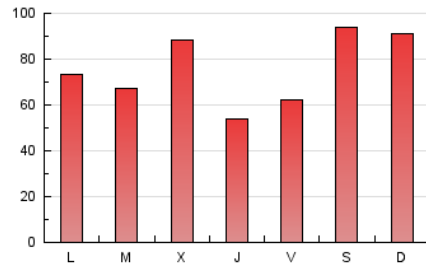

MónEsport

1. Cifras totales y promedios (Nacional e Internacional)

MES - AÑO	NAVEGADORES UNICOS	VISITAS	PAGINAS
Febrero - 2019	87.271	157.794	212.065
PROMEDIO DIARIO	5.284	5.636	7.574
PROMEDIO LUNES-VIERNES	5.053	5.375	6.897
PROMEDIO SABADO-DOMINGO	5.862	6.286	9.266
PAGINAS / VISITAS	1,34		
DURACION MEDIA VISITAS	0:00:35		
DURACION MEDIA PAGINAS	0:01:40		

2. Secciones (Nacional e Internacional)

	PAGINAS	%
HOME	2.951	1.39 %
RESTO	209.114	98.61 %

3. Por día del mes (Nacional e Internacional)

Día	N. únicos	Visitas	Páginas	Día	N. únicos	Visitas	Páginas	Día	N. únicos	Visitas	Páginas
1	2.495	2.697	4.487	11	7.723	8.142	9.537	21	4.702	4.921	5.758
2	2.941	3.196	5.597	12	5.567	5.827	6.715	22	3.627	3.833	4.778
3	3.056	3.276	5.786	13	4.554	4.769	5.319	23	6.416	6.955	10.078
4	3.291	3.478	4.084	14	3.171	3.330	3.897	24	4.386	4.687	9.132
5	3.646	3.852	4.582	15	3.004	3.170	3.704	25	6.394	6.938	9.481
6	3.548	3.776	7.015	16	6.279	6.700	9.484	26	6.696	7.213	9.044
7	2.303	2.467	3.048	17	6.202	6.716	10.053	27	6.406	6.886	10.956
8	9.986	10.597	11.966	18	4.865	5.163	6.150	28	6.106	6.587	8.755
9	9.945	10.525	12.420	19	3.927	4.102	6.657				
10	7.667	8.236	11.581	20	9.042	9.755	12.001				

4. Gráficas (Nacional e Internacional)

4.1 Por día de la semana (promedio)

N. únicos / Visitas (x 100)

Páginas (x 100)

4.2 Por franja horaria (promedio)

Visitas (x 1000)

Páginas (x 1000)

4.3 Por meses