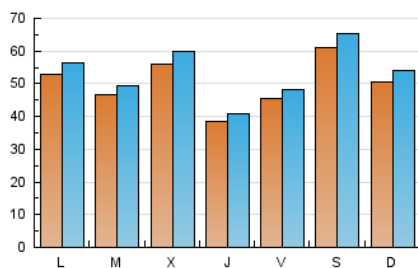

MónEsport

1. Cifras totales y promedios (Nacional)

MES - AÑO	NAVEGADORES UNICOS	VISITAS	PAGINAS
Febrero - 2019	82.251	149.515	200.210
PROMEDIO DIARIO	5.006	5.340	7.150
PROMEDIO LUNES-VIERNES	4.783	5.089	6.487
PROMEDIO SABADO-DOMINGO	5.565	5.966	8.808
PAGINAS / VISITAS	1,34		
DURACION MEDIA VISITAS	0:00:34		
DURACION MEDIA PAGINAS	0:01:41		

2. Secciones (Nacional)

	PAGINAS	%
HOME	2.876	1.44 %
RESTO	197.334	98.56 %

3. Por día del mes (Nacional)

Día	N. únicos	Visitas	Páginas	Día	N. únicos	Visitas	Páginas	Día	N. únicos	Visitas	Páginas
1	2.291	2.478	4.241	11	7.352	7.758	9.100	21	4.513	4.724	5.534
2	2.735	2.967	5.316	12	5.211	5.455	6.281	22	3.409	3.608	4.502
3	2.847	3.053	5.527	13	4.300	4.508	5.035	23	6.105	6.613	9.686
4	3.115	3.295	3.887	14	2.973	3.126	3.671	24	4.144	4.432	8.584
5	3.445	3.635	4.343	15	2.826	2.982	3.498	25	6.109	6.631	8.937
6	3.302	3.515	6.396	16	5.985	6.393	9.148	26	6.290	6.780	8.554
7	2.148	2.305	2.861	17	5.870	6.344	9.289	27	6.076	6.534	10.182
8	9.613	10.194	11.516	18	4.564	4.841	5.779	28	5.758	6.209	7.780
9	9.548	10.102	11.937	19	3.717	3.875	6.224				
10	7.285	7.822	10.974	20	8.647	9.336	11.428				

4. Gráficas (Nacional)

4.1 Por día de la semana (promedio)

N. únicos / Visitas (x 100)

Páginas (x 100)

4.2 Por franja horaria (promedio)

Visitas (x 1000)

Páginas (x 1000)

4.3 Por meses