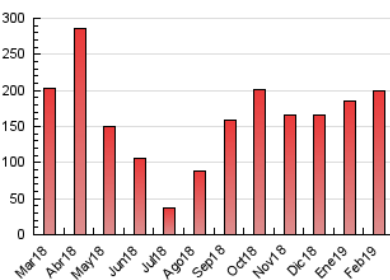

Páginas (x 1000)