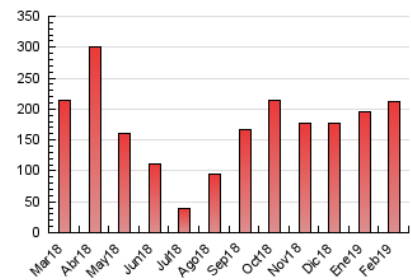

Páginas (x 1000)