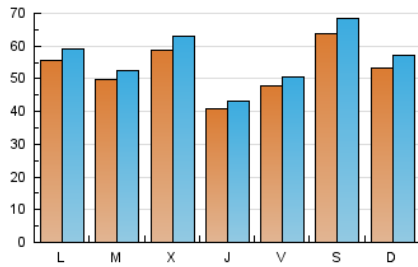

MónEsport

1. Cifras totales y promedios (Nacional e Internacional)

MES - AÑO	NAVEGADORES UNICOS	VISITAS	PAGINAS
Febrero - 2019	87.271	157.794	212.065
PROMEDIO DIARIO	5.284	5.636	7.574
PROMEDIO LUNES-VIERNES	5.053	5.375	6.897
PROMEDIO SABADO-DOMINGO	5.862	6.286	9.266
PAGINAS / VISITAS	1,34		
DURACION MEDIA VISITAS	0:00:35		
DURACION MEDIA PAGINAS	0:01:40		

2. Secciones (Nacional e Internacional)

	PAGINAS	%
HOME	2.951	1.39 %
RESTO	209.114	98.61 %

3. Por día del mes (Nacional e Internacional)

Día	N. únicos	Visitas	Páginas	Día	N. únicos	Visitas	Páginas	Día	N. únicos	Visitas	Páginas
1	2.495	2.697	4.487	11	7.723	8.142	9.537	21	4.702	4.921	5.758
2	2.941	3.196	5.597	12	5.567	5.827	6.715	22	3.627	3.833	4.778
3	3.056	3.276	5.786	13	4.554	4.769	5.319	23	6.416	6.955	10.078
4	3.291	3.478	4.084	14	3.171	3.330	3.897	24	4.386	4.687	9.132
5	3.646	3.852	4.582	15	3.004	3.170	3.704	25	6.394	6.938	9.481
6	3.548	3.776	7.015	16	6.279	6.700	9.484	26	6.696	7.213	9.044
7	2.303	2.467	3.048	17	6.202	6.716	10.053	27	6.406	6.886	10.956
8	9.986	10.597	11.966	18	4.865	5.163	6.150	28	6.106	6.587	8.755
9	9.945	10.525	12.420	19	3.927	4.102	6.657				
10	7.667	8.236	11.581	20	9.042	9.755	12.001				

4. Gráficas (Nacional e Internacional)

4.1 Por día de la semana (promedio)

N. únicos / Visitas (x 100)

Páginas (x 100)

4.2 Por franja horaria (promedio)

Visitas (x 1000)

Páginas (x 1000)

4.3 Por meses