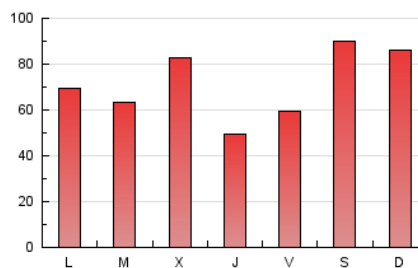

MónEsport

1. Cifras totales y promedios (Nacional)

MES - AÑO	NAVEGADORES UNICOS	VISITAS	PAGINAS
Febrero - 2019	82.251	149.515	200.210
PROMEDIO DIARIO	5.006	5.340	7.150
PROMEDIO LUNES-VIERNES	4.783	5.089	6.487
PROMEDIO SABADO-DOMINGO	5.565	5.966	8.808
PAGINAS / VISITAS	1,34		
DURACION MEDIA VISITAS	0:00:34		
DURACION MEDIA PAGINAS	0:01:41		

2. Secciones (Nacional)

	PAGINAS	%
HOME	2.876	1.44 %
RESTO	197.334	98.56 %

3. Por día del mes (Nacional)

Día	N. únicos	Visitas	Páginas	Día	N. únicos	Visitas	Páginas	Día	N. únicos	Visitas	Páginas
1	2.291	2.478	4.241	11	7.352	7.758	9.100	21	4.513	4.724	5.534
2	2.735	2.967	5.316	12	5.211	5.455	6.281	22	3.409	3.608	4.502
3	2.847	3.053	5.527	13	4.300	4.508	5.035	23	6.105	6.613	9.686
4	3.115	3.295	3.887	14	2.973	3.126	3.671	24	4.144	4.432	8.584
5	3.445	3.635	4.343	15	2.826	2.982	3.498	25	6.109	6.631	8.937
6	3.302	3.515	6.396	16	5.985	6.393	9.148	26	6.290	6.780	8.554
7	2.148	2.305	2.861	17	5.870	6.344	9.289	27	6.076	6.534	10.182
8	9.613	10.194	11.516	18	4.564	4.841	5.779	28	5.758	6.209	7.780
9	9.548	10.102	11.937	19	3.717	3.875	6.224				
10	7.285	7.822	10.974	20	8.647	9.336	11.428				

4. Gráficas (Nacional)

4.1 Por día de la semana (promedio)

N. únicos / Visitas (x 100)

Páginas (x 100)

4.2 Por franja horaria (promedio)

Visitas (x 1000)

Páginas (x 1000)

4.3 Por meses