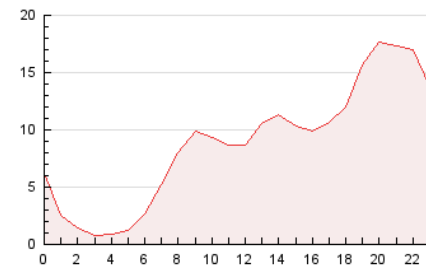

2. Secciones (Nacional e Internacional)

	PAGINAS	%
HOME	2.951	1.39 %
RESTO	209.114	98.61 %

3. Por día del mes (Nacional e Internacional)

Día	N. únicos	Visitas	Páginas	Día	N. únicos	Visitas	Páginas	Día	N. únicos	Visitas	Páginas
1	2.495	2.697	4.487	11	7.723	8.142	9.537	21	4.702	4.921	5.758
2	2.941	3.196	5.597	12	5.567	5.827	6.715	22	3.627	3.833	4.778
3	3.056	3.276	5.786	13	4.554	4.769	5.319	23	6.416	6.955	10.078
4	3.291	3.478	4.084	14	3.171	3.330	3.897	24	4.386	4.687	9.132
5	3.646	3.852	4.582	15	3.004	3.170	3.704	25	6.394	6.938	9.481
6	3.548	3.776	7.015	16	6.279	6.700	9.484	26	6.696	7.213	9.044
7	2.303	2.467	3.048	17	6.202	6.716	10.053	27	6.406	6.886	10.956
8	9.986	10.597	11.966	18	4.865	5.163	6.150	28	6.106	6.587	8.755
9	9.945	10.525	12.420	19	3.927	4.102	6.657				
10	7.667	8.236	11.581	20	9.042	9.755	12.001				

4. Gráficas (Nacional e Internacional)

4.1 Por día de la semana (promedio)

N. únicos / Visitas (x 100)

Páginas (x 100)

4.2 Por franja horaria (promedio)

Visitas (x 1000)

Páginas (x 1000)

4.3 Por meses