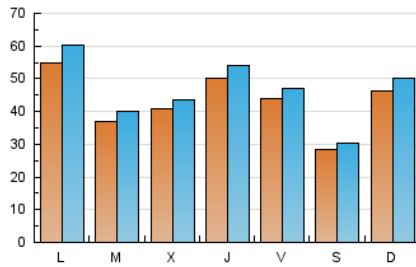

MónEsport

1. Cifras totales y promedios (Nacional e Internacional)

MES - AÑO	NAVEGADORES UNICOS	VISITAS	PAGINAS
Enero - 2019	72.984	143.957	195.156
PROMEDIO DIARIO	4.306	4.644	6.295
PROMEDIO LUNES-VIERNES	4.504	4.853	6.376
PROMEDIO SABADO-DOMINGO	3.737	4.043	6.064
PAGINAS / VISITAS	1,36		
DURACION MEDIA VISITAS	0:00:39		
DURACION MEDIA PAGINAS	0:01:50		

2. Secciones (Nacional e Internacional)

	PAGINAS	%
HOME	3.735	1.91 %
RESTO	191.421	98.09 %

3. Por día del mes (Nacional e Internacional)

Día	N. únicos	Visitas	Páginas	Día	N. únicos	Visitas	Páginas	Día	N. únicos	Visitas	Páginas
1	1.454	1.512	1.723	11	4.505	4.758	5.706	21	6.543	7.085	8.976
2	1.571	1.676	2.035	12	3.220	3.404	4.672	22	3.111	3.319	3.850
3	1.720	1.819	2.081	13	2.361	2.542	5.152	23	6.158	6.469	8.707
4	2.739	2.916	5.803	14	5.213	5.696	7.923	24	6.191	6.651	9.317
5	1.658	1.770	2.302	15	4.436	4.783	5.660	25	5.892	6.243	7.254
6	4.206	4.574	7.030	16	4.016	4.355	5.171	26	4.313	4.718	5.543
7	5.963	6.691	7.951	17	7.020	7.548	9.839	27	6.123	6.697	9.344
8	5.879	6.465	7.692	18	4.424	4.840	8.478	28	4.272	4.611	5.576
9	3.902	4.195	5.034	19	2.188	2.314	2.929	29	3.557	3.880	4.595
10	5.158	5.535	7.370	20	5.823	6.322	11.537	30	4.789	5.144	7.693
								31	5.075	5.425	8.213

4. Gráficas (Nacional e Internacional)

4.1 Por día de la semana (promedio)

N. únicos / Visitas (x 100)

Páginas (x 100)

4.2 Por franja horaria (promedio)

Visitas (x 1000)

Páginas (x 1000)

4.3 Por meses