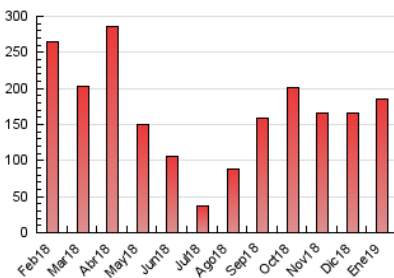

Páginas (x 1000)