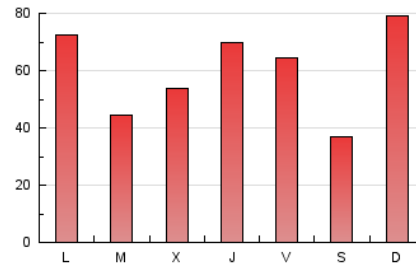

MónEsport

1. Cifras totales y promedios (Nacional)

MES - AÑO	NAVEGADORES UNICOS	VISITAS	PAGINAS
Enero - 2019	68.417	136.207	185.275
PROMEDIO DIARIO	4.071	4.394	5.977
PROMEDIO LUNES-VIERNES	4.256	4.589	6.042
PROMEDIO SABADO-DOMINGO	3.539	3.832	5.788
PAGINAS / VISITAS	1,36		
DURACION MEDIA VISITAS	0:00:39		
DURACION MEDIA PAGINAS	0:01:49		

2. Secciones (Nacional)

	PAGINAS	%
HOME	3.635	1.96 %
RESTO	181.640	98.04 %

3. Por día del mes (Nacional)

Día	N. únicos	Visitas	Páginas	Día	N. únicos	Visitas	Páginas	Día	N. únicos	Visitas	Páginas
1	1.366	1.421	1.608	11	4.254	4.500	5.399	21	6.241	6.756	8.603
2	1.443	1.543	1.875	12	3.051	3.224	4.465	22	2.895	3.095	3.592
3	1.593	1.685	1.936	13	2.212	2.380	4.913	23	5.853	6.142	8.233
4	2.548	2.717	5.459	14	4.943	5.401	7.499	24	5.856	6.302	8.912
5	1.536	1.645	2.167	15	4.189	4.528	5.376	25	5.588	5.926	6.901
6	4.003	4.355	6.771	16	3.746	4.070	4.840	26	4.086	4.482	5.284
7	5.693	6.402	7.605	17	6.687	7.197	9.409	27	5.811	6.360	8.742
8	5.609	6.168	7.321	18	4.163	4.551	8.089	28	4.010	4.333	5.264
9	3.659	3.937	4.722	19	2.059	2.177	2.765	29	3.370	3.683	4.379
10	4.909	5.274	7.029	20	5.550	6.029	11.193	30	4.505	4.841	7.260
								31	4.760	5.083	7.664

4. Gráficas (Nacional)

4.1 Por día de la semana (promedio)

N. únicos / Visitas (x 100)

Páginas (x 100)

4.2 Por franja horaria (promedio)

Visitas (x 1000)

Páginas (x 1000)

4.3 Por meses