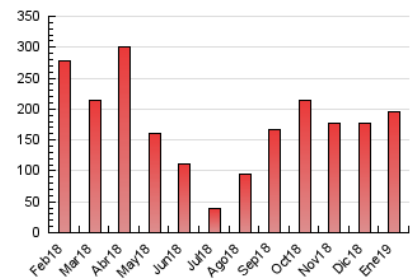

Páginas (x 1000)