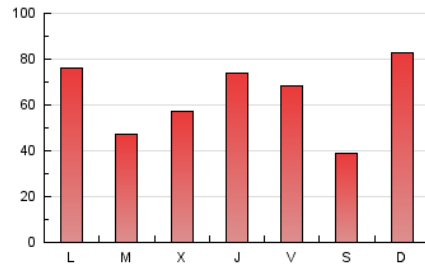

MónEsport

1. Cifras totales y promedios (Nacional e Internacional)

MES - AÑO	NAVEGADORES UNICOS	VISITAS	PAGINAS
Enero - 2019	72.984	143.957	195.156
PROMEDIO DIARIO	4.306	4.644	6.295
PROMEDIO LUNES-VIERNES	4.504	4.853	6.376
PROMEDIO SABADO-DOMINGO	3.737	4.043	6.064
PAGINAS / VISITAS	1,36		
DURACION MEDIA VISITAS	0:00:39		
DURACION MEDIA PAGINAS	0:01:50		

2. Secciones (Nacional e Internacional)

	PAGINAS	%
HOME	3.735	1.91 %
RESTO	191.421	98.09 %

3. Por día del mes (Nacional e Internacional)

Día	N. únicos	Visitas	Páginas	Día	N. únicos	Visitas	Páginas	Día	N. únicos	Visitas	Páginas
1	1.454	1.512	1.723	11	4.505	4.758	5.706	21	6.543	7.085	8.976
2	1.571	1.676	2.035	12	3.220	3.404	4.672	22	3.111	3.319	3.850
3	1.720	1.819	2.081	13	2.361	2.542	5.152	23	6.158	6.469	8.707
4	2.739	2.916	5.803	14	5.213	5.696	7.923	24	6.191	6.651	9.317
5	1.658	1.770	2.302	15	4.436	4.783	5.660	25	5.892	6.243	7.254
6	4.206	4.574	7.030	16	4.016	4.355	5.171	26	4.313	4.718	5.543
7	5.963	6.691	7.951	17	7.020	7.548	9.839	27	6.123	6.697	9.344
8	5.879	6.465	7.692	18	4.424	4.840	8.478	28	4.272	4.611	5.576
9	3.902	4.195	5.034	19	2.188	2.314	2.929	29	3.557	3.880	4.595
10	5.158	5.535	7.370	20	5.823	6.322	11.537	30	4.789	5.144	7.693
								31	5.075	5.425	8.213

4. Gráficas (Nacional e Internacional)

4.1 Por día de la semana (promedio)

N. únicos / Visitas (x 100)

Páginas (x 100)

4.2 Por franja horaria (promedio)

Visitas (x 1000)

Páginas (x 1000)

4.3 Por meses