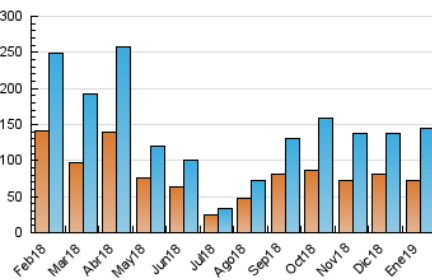

4.3 Por meses

N. únicos / Visitas (x 1000)