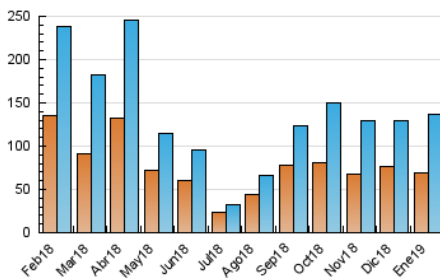

4.3 Por meses

N. únicos / Visitas (x 1000)