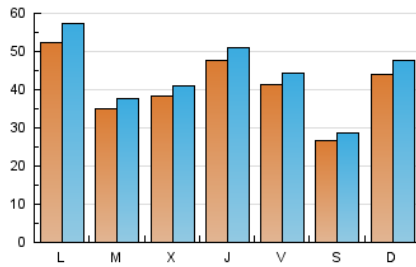

MónEsport

1. Cifras totales y promedios (Nacional)

MES - AÑO	NAVEGADORES UNICOS	VISITAS	PAGINAS
Enero - 2019	68.417	136.207	185.275
PROMEDIO DIARIO	4.071	4.394	5.977
PROMEDIO LUNES-VIERNES	4.256	4.589	6.042
PROMEDIO SABADO-DOMINGO	3.539	3.832	5.788
PAGINAS / VISITAS	1,36		
DURACION MEDIA VISITAS	0:00:39		
DURACION MEDIA PAGINAS	0:01:49		

2. Secciones (Nacional)

	PAGINAS	%
HOME	3.635	1.96 %
RESTO	181.640	98.04 %

3. Por día del mes (Nacional)

Día	N. únicos	Visitas	Páginas	Día	N. únicos	Visitas	Páginas	Día	N. únicos	Visitas	Páginas
1	1.366	1.421	1.608	11	4.254	4.500	5.399	21	6.241	6.756	8.603
2	1.443	1.543	1.875	12	3.051	3.224	4.465	22	2.895	3.095	3.592
3	1.593	1.685	1.936	13	2.212	2.380	4.913	23	5.853	6.142	8.233
4	2.548	2.717	5.459	14	4.943	5.401	7.499	24	5.856	6.302	8.912
5	1.536	1.645	2.167	15	4.189	4.528	5.376	25	5.588	5.926	6.901
6	4.003	4.355	6.771	16	3.746	4.070	4.840	26	4.086	4.482	5.284
7	5.693	6.402	7.605	17	6.687	7.197	9.409	27	5.811	6.360	8.742
8	5.609	6.168	7.321	18	4.163	4.551	8.089	28	4.010	4.333	5.264
9	3.659	3.937	4.722	19	2.059	2.177	2.765	29	3.370	3.683	4.379
10	4.909	5.274	7.029	20	5.550	6.029	11.193	30	4.505	4.841	7.260
								31	4.760	5.083	7.664

4. Gráficas (Nacional)

4.1 Por día de la semana (promedio)

N. únicos / Visitas (x 100)

Páginas (x 100)

4.2 Por franja horaria (promedio)

Visitas (x 1000)

Páginas (x 1000)

4.3 Por meses