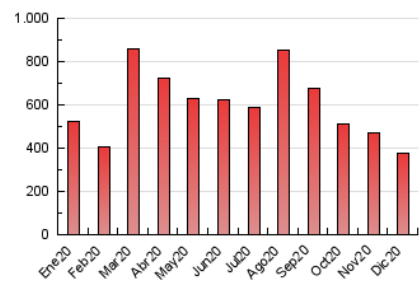

### 3. Por día del mes (Nacional e Internacional)

Día	N. únicos	Visitas	Páginas	Día	N. únicos	Visitas	Páginas	Día	N. únicos	Visitas	Páginas
1	10.230	11.620	14.898	11	8.078	9.121	11.742	21	10.241	11.901	15.679
2	11.164	12.938	16.694	12	7.554	8.328	10.494	22	10.052	11.548	15.349
3	7.454	8.499	11.447	13	9.679	10.634	13.153	23	7.789	8.811	11.551
4	10.661	12.192	15.847	14	6.206	7.018	9.317	24	4.124	4.742	6.215
5	8.646	9.581	12.047	15	8.462	9.636	12.380	25	9.622	10.950	13.247
6	4.985	5.505	7.237	16	13.470	15.941	20.983	26	5.807	6.533	8.517
7	7.557	8.461	11.455	17	7.344	8.307	10.950	27	6.984	7.981	10.362
8	6.596	7.319	9.673	18	7.134	8.232	11.068	28	9.493	11.249	14.731
9	5.477	6.137	8.210	19	5.197	5.799	7.408	29	11.948	13.237	16.479
10	11.962	13.763	17.418	20	5.573	6.311	8.161	30	8.250	9.642	13.320
								31	6.916	8.063	11.464

4. Gráficas (Nacional e Internacional)

4.1 Por día de la semana (promedio)

N. únicos / Visitas (x 100)

Páginas (x 100)

4.2 Por franja horaria (promedio)

Visitas (x 1000)

Páginas (x 1000)

4.3 Por meses

N. únicos / Visitas (x 1000)

Páginas (x 1000)