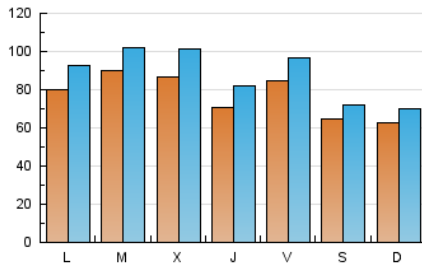

4. Gráficas (Nacional)

4.1 Por día de la semana (promedio)

N. únicos / Visitas (x 100)