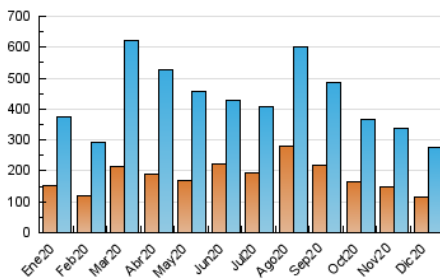

#### 3. Por día del mes (Nacional)

Día	N. únicos	Visitas	Páginas	Día	N. únicos	Visitas	Páginas	Día	N. únicos	Visitas	Páginas
1	9.382	10.751	13.885	11	7.324	8.318	10.837	21	10.241	11.901	15.679
2	10.165	11.903	15.505	12	6.739	7.473	9.570	22	10.052	11.548	15.349
3	6.634	7.634	10.410	13	7.882	8.749	11.061	23	7.789	8.811	11.551
4	9.781	11.237	14.782	14	5.178	5.936	8.089	24	4.124	4.742	6.215
5	8.032	8.933	11.345	15	7.745	8.834	11.482	25	9.622	10.950	13.247
6	4.543	5.052	6.757	16	12.314	14.708	19.528	26	5.807	6.533	8.517
7	7.030	7.883	10.809	17	6.641	7.575	10.137	27	6.984	7.981	10.362
8	6.010	6.716	9.006	18	7.134	8.232	11.068	28	9.493	11.249	14.731
9	4.916	5.543	7.539	19	5.197	5.799	7.408	29	11.948	13.237	16.479
10	11.083	12.833	16.340	20	5.573	6.311	8.161	30	8.250	9.642	13.320
								31	6.916	8.063	11.464

##### 4.1 Por día de la semana (promedio)

N. únicos / Visitas (x 100)

Páginas (x 100)

##### 4.2 Por franja horaria (promedio)

Visitas (x 1000)

Páginas (x 1000)

##### 4.3 Por meses

N. únicos / Visitas (x 1000)

Páginas (x 1000)