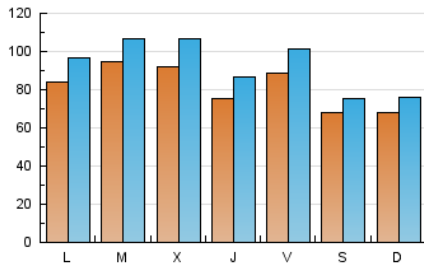

4. Gráficas (Nacional e Internacional)

4.1 Por día de la semana (promedio)

N. únicos / Visitas (x 100)