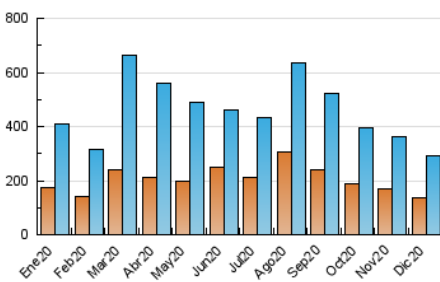

### 3. Por día del mes (Nacional e Internacional)

Día	N. únicos	Visitas	Páginas	Día	N. únicos	Visitas	Páginas	Día	N. únicos	Visitas	Páginas
1	10.230	11.620	14.898	11	8.078	9.121	11.742	21	10.241	11.901	15.679
2	11.164	12.938	16.694	12	7.554	8.328	10.494	22	10.052	11.548	15.349
3	7.454	8.499	11.447	13	9.679	10.634	13.153	23	7.789	8.811	11.551
4	10.661	12.192	15.847	14	6.206	7.018	9.317	24	4.124	4.742	6.215
5	8.646	9.581	12.047	15	8.462	9.636	12.380	25	9.622	10.950	13.247
6	4.985	5.505	7.237	16	13.470	15.941	20.983	26	5.807	6.533	8.517
7	7.557	8.461	11.455	17	7.344	8.307	10.950	27	6.984	7.981	10.362
8	6.596	7.319	9.673	18	7.134	8.232	11.068	28	9.493	11.249	14.731
9	5.477	6.137	8.210	19	5.197	5.799	7.408	29	11.948	13.237	16.479
10	11.962	13.763	17.418	20	5.573	6.311	8.161	30	8.250	9.642	13.320
								31	6.916	8.063	11.464

4. Gráficas (Nacional e Internacional)

4.1 Por día de la semana (promedio)

N. únicos / Visitas (x 100)

Páginas (x 100)

4.2 Por franja horaria (promedio)

Visitas (x 1000)

Páginas (x 1000)

4.3 Por meses

N. únicos / Visitas (x 1000)

Páginas (x 1000)