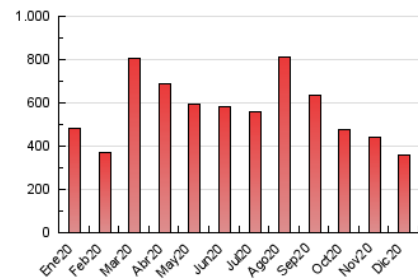

#### 3. Por día del mes (Nacional)

Día	N. únicos	Visitas	Páginas	Día	N. únicos	Visitas	Páginas	Día	N. únicos	Visitas	Páginas
1	9.382	10.751	13.885	11	7.324	8.318	10.837	21	10.241	11.901	15.679
2	10.165	11.903	15.505	12	6.739	7.473	9.570	22	10.052	11.548	15.349
3	6.634	7.634	10.410	13	7.882	8.749	11.061	23	7.789	8.811	11.551
4	9.781	11.237	14.782	14	5.178	5.936	8.089	24	4.124	4.742	6.215
5	8.032	8.933	11.345	15	7.745	8.834	11.482	25	9.622	10.950	13.247
6	4.543	5.052	6.757	16	12.314	14.708	19.528	26	5.807	6.533	8.517
7	7.030	7.883	10.809	17	6.641	7.575	10.137	27	6.984	7.981	10.362
8	6.010	6.716	9.006	18	7.134	8.232	11.068	28	9.493	11.249	14.731
9	4.916	5.543	7.539	19	5.197	5.799	7.408	29	11.948	13.237	16.479
10	11.083	12.833	16.340	20	5.573	6.311	8.161	30	8.250	9.642	13.320
								31	6.916	8.063	11.464

##### 4.1 Por día de la semana (promedio)

N. únicos / Visitas (x 100)

Páginas (x 100)

##### 4.2 Por franja horaria (promedio)

Visitas (x 1000)

Páginas (x 1000)

##### 4.3 Por meses

N. únicos / Visitas (x 1000)

Páginas (x 1000)