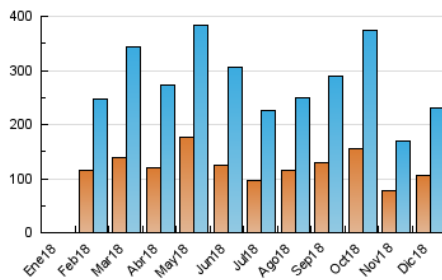

2. Secciones (Nacional)

	PAGINAS	%
HOME	34.571	9.80 %
RESTO	318.334	90.20 %

3. Por día del mes (Nacional)

Día	N. únicos	Visitas	Páginas	Día	N. únicos	Visitas	Páginas	Día	N. únicos	Visitas	Páginas
1	5.770	6.559	11.738	11	5.955	6.731	12.043	21	5.762	8.150	11.265
2	8.418	9.828	17.442	12	5.849	6.327	10.728	22	7.469	10.851	14.704
3	5.981	6.823	12.528	13	3.347	3.905	6.690	23	7.664	10.685	14.753
4	5.854	6.717	11.502	14	2.812	3.823	5.988	24	2.277	3.166	4.278
5	7.178	8.231	14.496	15	2.829	4.072	5.962	25	3.141	4.392	6.169
6	7.678	8.702	15.617	16	6.082	8.840	12.108	26	5.817	8.331	11.560
7	7.037	7.936	13.998	17	6.798	9.662	12.954	27	7.161	10.068	13.267
8	5.319	6.022	10.656	18	7.705	11.161	14.903	28	5.882	8.353	11.196
9	5.950	6.682	11.761	19	4.173	6.023	8.716	29	5.643	7.853	10.705
10	6.936	7.858	13.666	20	7.324	10.569	14.559	30	4.329	5.950	8.205
								31	4.901	6.576	8.748

4. Gráficas (Nacional)

4.1 Por día de la semana (promedio)

N. únicos / Visitas (x 100)

Páginas (x 100)

4.2 Por franja horaria (promedio)

Visitas (x 1000)

Páginas (x 1000)

4.3 Por meses

N. únicos / Visitas (x 1000)

Páginas (x 1000)

5. Observaciones

Este Medio Electrónico de Comunicación ha sido medido por la herramienta Google Analytics de Google

6. Definiciones básicas (Para más información ver Normas Técnicas para el Control de los Medios Electrónicos de Comunicación)

Visita:

Una secuencia ininterrumpida de páginas servidas a un usuario válido. Si dicho usuario no realiza peticiones de páginas en un periodo de tiempo (30 min) la siguiente petición constituirá el inicio de una nueva visita.