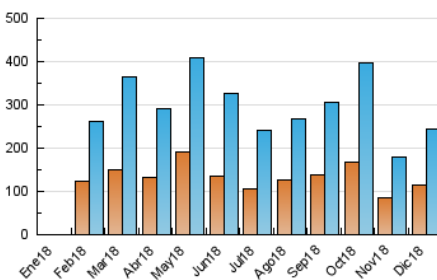

4.3 Por meses

N. únicos / Visitas (x 1000)