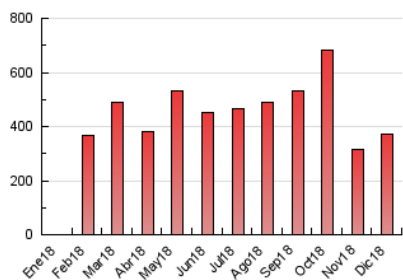

Páginas (x 1000)