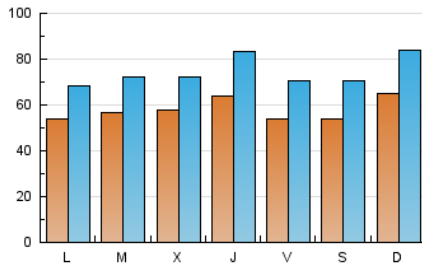

1. Cifras totales y promedios (Nacional)

MES - AÑO	NAVEGADORES UNICOS	VISITAS	PAGINAS
Diciembre - 2018	105.738	230.846	352.905
PROMEDIO DIARIO	5.776	7.447	11.384
PROMEDIO LUNES-VIERNES	5.694	7.310	11.184
PROMEDIO SABADO-DOMINGO	5.947	7.734	11.803
PAGINAS / VISITAS	1,53		
DURACION MEDIA VISITAS	0:00:46		
DURACION MEDIA PAGINAS	0:01:27		

2. Secciones (Nacional)

	PAGINAS	%
HOME	34.571	9.80 %
RESTO	318.334	90.20 %

3. Por día del mes (Nacional)

Día	N. únicos	Visitas	Páginas	Día	N. únicos	Visitas	Páginas	Día	N. únicos	Visitas	Páginas
1	5.770	6.559	11.738	11	5.955	6.731	12.043	21	5.762	8.150	11.265
2	8.418	9.828	17.442	12	5.849	6.327	10.728	22	7.469	10.851	14.704
3	5.981	6.823	12.528	13	3.347	3.905	6.690	23	7.664	10.685	14.753
4	5.854	6.717	11.502	14	2.812	3.823	5.988	24	2.277	3.166	4.278
5	7.178	8.231	14.496	15	2.829	4.072	5.962	25	3.141	4.392	6.169
6	7.678	8.702	15.617	16	6.082	8.840	12.108	26	5.817	8.331	11.560
7	7.037	7.936	13.998	17	6.798	9.662	12.954	27	7.161	10.068	13.267
8	5.319	6.022	10.656	18	7.705	11.161	14.903	28	5.882	8.353	11.196
9	5.950	6.682	11.761	19	4.173	6.023	8.716	29	5.643	7.853	10.705
10	6.936	7.858	13.666	20	7.324	10.569	14.559	30	4.329	5.950	8.205
								31	4.901	6.576	8.748

4. Gráficas (Nacional)

4.1 Por día de la semana (promedio)

N. únicos / Visitas (x 100)

Páginas (x 100)

4.2 Por franja horaria (promedio)

Visitas (x 1000)

Páginas (x 1000)

4.3 Por meses