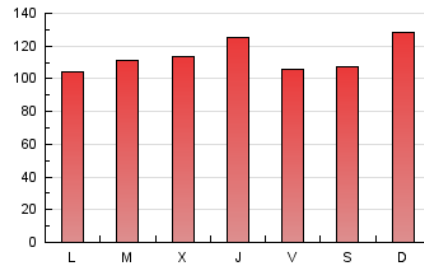

1. Cifras totales y promedios (Nacional)

MES - AÑO	NAVEGADORES UNICOS	VISITAS	PAGINAS
Diciembre - 2018	105.738	230.846	352.905
PROMEDIO DIARIO	5.776	7.447	11.384
PROMEDIO LUNES-VIERNES	5.694	7.310	11.184
PROMEDIO SABADO-DOMINGO	5.947	7.734	11.803
PAGINAS / VISITAS	1,53		
DURACION MEDIA VISITAS	0:00:46		
DURACION MEDIA PAGINAS	0:01:27		

2. Secciones (Nacional)

	PAGINAS	%
HOME	34.571	9.80 %
RESTO	318.334	90.20 %

3. Por día del mes (Nacional)

Día	N. únicos	Visitas	Páginas	Día	N. únicos	Visitas	Páginas	Día	N. únicos	Visitas	Páginas
1	5.770	6.559	11.738	11	5.955	6.731	12.043	21	5.762	8.150	11.265
2	8.418	9.828	17.442	12	5.849	6.327	10.728	22	7.469	10.851	14.704
3	5.981	6.823	12.528	13	3.347	3.905	6.690	23	7.664	10.685	14.753
4	5.854	6.717	11.502	14	2.812	3.823	5.988	24	2.277	3.166	4.278
5	7.178	8.231	14.496	15	2.829	4.072	5.962	25	3.141	4.392	6.169
6	7.678	8.702	15.617	16	6.082	8.840	12.108	26	5.817	8.331	11.560
7	7.037	7.936	13.998	17	6.798	9.662	12.954	27	7.161	10.068	13.267
8	5.319	6.022	10.656	18	7.705	11.161	14.903	28	5.882	8.353	11.196
9	5.950	6.682	11.761	19	4.173	6.023	8.716	29	5.643	7.853	10.705
10	6.936	7.858	13.666	20	7.324	10.569	14.559	30	4.329	5.950	8.205
								31	4.901	6.576	8.748

4. Gráficas (Nacional)

4.1 Por día de la semana (promedio)

N. únicos / Visitas (x 100)

Páginas (x 100)

4.2 Por franja horaria (promedio)

Visitas (x 1000)

Páginas (x 1000)

4.3 Por meses