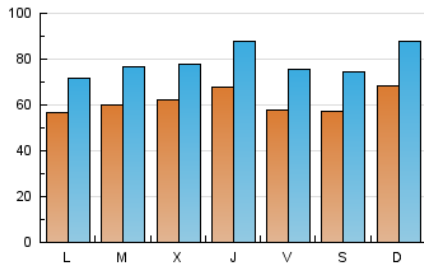

1. Cifras totales y promedios (Nacional e Internacional)

MES - AÑO	NAVEGADORES UNICOS	VISITAS	PAGINAS
Diciembre - 2018	114.433	243.908	370.839
PROMEDIO DIARIO	6.144	7.868	11.963
PROMEDIO LUNES-VIERNES	6.083	7.757	11.806
PROMEDIO SABADO-DOMINGO	6.272	8.101	12.292
PAGINAS / VISITAS	1,52		
DURACION MEDIA VISITAS	0:00:45		
DURACION MEDIA PAGINAS	0:01:27		

2. Secciones (Nacional e Internacional)

	PAGINAS	%
HOME	35.686	9.62 %
RESTO	335.153	90.38 %

3. Por día del mes (Nacional e Internacional)

Día	N. únicos	Visitas	Páginas	Día	N. únicos	Visitas	Páginas	Día	N. únicos	Visitas	Páginas
1	6.136	6.939	12.363	11	6.345	7.179	12.669	21	6.241	8.671	11.909
2	8.859	10.293	18.138	12	6.275	6.787	11.347	22	7.806	11.278	15.222
3	6.378	7.317	13.325	13	3.614	4.207	7.112	23	8.007	11.081	15.252
4	6.345	7.312	12.393	14	3.099	4.158	6.418	24	2.430	3.349	4.523
5	7.921	9.038	15.648	15	3.010	4.284	6.237	25	3.253	4.519	6.314
6	8.232	9.348	16.665	16	6.397	9.214	12.572	26	6.183	8.723	12.080
7	7.614	8.567	14.923	17	7.136	10.058	13.515	27	7.524	10.497	13.816
8	5.678	6.399	11.194	18	8.032	11.576	15.451	28	6.207	8.745	11.699
9	6.222	6.986	12.156	19	4.598	6.509	9.298	29	6.021	8.291	11.229
10	7.354	8.318	14.382	20	7.792	11.125	15.277	30	4.584	6.248	8.559
								31	5.170	6.892	9.153

4. Gráficas (Nacional e Internacional)

4.1 Por día de la semana (promedio)

N. únicos / Visitas (x 100)

Páginas (x 100)

4.2 Por franja horaria (promedio)

Visitas (x 1000)

Páginas (x 1000)

4.3 Por meses