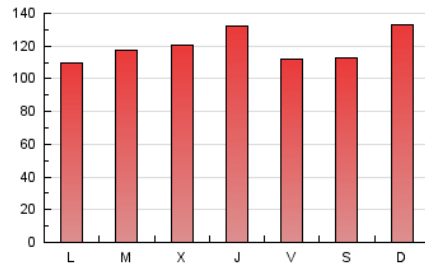

1. Cifras totales y promedios (Nacional e Internacional)

MES - AÑO	NAVEGADORES UNICOS	VISITAS	PAGINAS
Diciembre - 2018	114.433	243.908	370.839
PROMEDIO DIARIO	6.144	7.868	11.963
PROMEDIO LUNES-VIERNES	6.083	7.757	11.806
PROMEDIO SABADO-DOMINGO	6.272	8.101	12.292
PAGINAS / VISITAS	1,52		
DURACION MEDIA VISITAS	0:00:45		
DURACION MEDIA PAGINAS	0:01:27		

2. Secciones (Nacional e Internacional)

	PAGINAS	%
HOME	35.686	9.62 %
RESTO	335.153	90.38 %

3. Por día del mes (Nacional e Internacional)

Día	N. únicos	Visitas	Páginas	Día	N. únicos	Visitas	Páginas	Día	N. únicos	Visitas	Páginas
1	6.136	6.939	12.363	11	6.345	7.179	12.669	21	6.241	8.671	11.909
2	8.859	10.293	18.138	12	6.275	6.787	11.347	22	7.806	11.278	15.222
3	6.378	7.317	13.325	13	3.614	4.207	7.112	23	8.007	11.081	15.252
4	6.345	7.312	12.393	14	3.099	4.158	6.418	24	2.430	3.349	4.523
5	7.921	9.038	15.648	15	3.010	4.284	6.237	25	3.253	4.519	6.314
6	8.232	9.348	16.665	16	6.397	9.214	12.572	26	6.183	8.723	12.080
7	7.614	8.567	14.923	17	7.136	10.058	13.515	27	7.524	10.497	13.816
8	5.678	6.399	11.194	18	8.032	11.576	15.451	28	6.207	8.745	11.699
9	6.222	6.986	12.156	19	4.598	6.509	9.298	29	6.021	8.291	11.229
10	7.354	8.318	14.382	20	7.792	11.125	15.277	30	4.584	6.248	8.559
								31	5.170	6.892	9.153

4. Gráficas (Nacional e Internacional)

4.1 Por día de la semana (promedio)

N. únicos / Visitas (x 100)

Páginas (x 100)

4.2 Por franja horaria (promedio)

Visitas (x 1000)

Páginas (x 1000)

4.3 Por meses