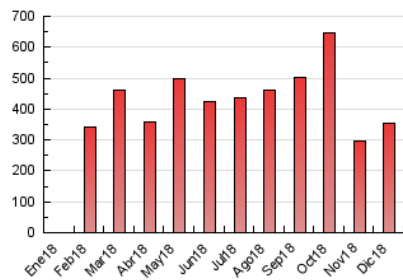

2. Secciones (Nacional)

	PAGINAS	%
HOME	34.571	9.80 %
RESTO	318.334	90.20 %

3. Por día del mes (Nacional)

Día	N. únicos	Visitas	Páginas	Día	N. únicos	Visitas	Páginas	Día	N. únicos	Visitas	Páginas
1	5.770	6.559	11.738	11	5.955	6.731	12.043	21	5.762	8.150	11.265
2	8.418	9.828	17.442	12	5.849	6.327	10.728	22	7.469	10.851	14.704
3	5.981	6.823	12.528	13	3.347	3.905	6.690	23	7.664	10.685	14.753
4	5.854	6.717	11.502	14	2.812	3.823	5.988	24	2.277	3.166	4.278
5	7.178	8.231	14.496	15	2.829	4.072	5.962	25	3.141	4.392	6.169
6	7.678	8.702	15.617	16	6.082	8.840	12.108	26	5.817	8.331	11.560
7	7.037	7.936	13.998	17	6.798	9.662	12.954	27	7.161	10.068	13.267
8	5.319	6.022	10.656	18	7.705	11.161	14.903	28	5.882	8.353	11.196
9	5.950	6.682	11.761	19	4.173	6.023	8.716	29	5.643	7.853	10.705
10	6.936	7.858	13.666	20	7.324	10.569	14.559	30	4.329	5.950	8.205
								31	4.901	6.576	8.748

4. Gráficas (Nacional)

4.1 Por día de la semana (promedio)

N. únicos / Visitas (x 100)

Páginas (x 100)

4.2 Por franja horaria (promedio)

Visitas (x 1000)

Páginas (x 1000)

4.3 Por meses

N. únicos / Visitas (x 1000)

Páginas (x 1000)

5. Observaciones

Este Medio Electrónico de Comunicación ha sido medido por la herramienta Google Analytics de Google

6. Definiciones básicas (Para más información ver Normas Técnicas para el Control de los Medios Electrónicos de Comunicación)

Visita:

Una secuencia ininterrumpida de páginas servidas a un usuario válido. Si dicho usuario no realiza peticiones de páginas en un periodo de tiempo (30 min) la siguiente petición constituirá el inicio de una nueva visita.