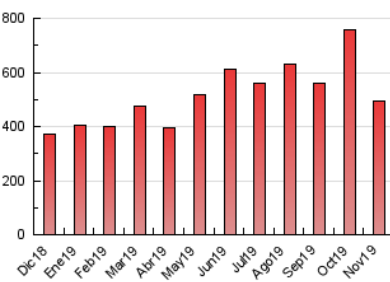

Páginas (x 1000)