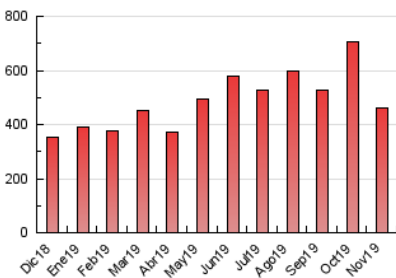

Páginas (x 1000)