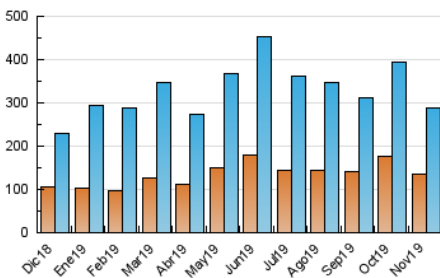

4.3 Por meses

N. únicos / Visitas (x 1000)