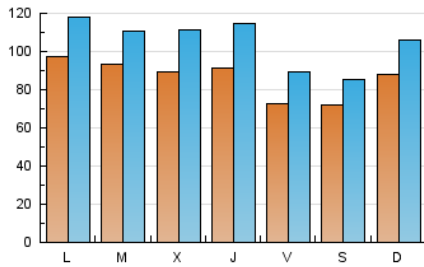

1. Cifras totales y promedios (Nacional e Internacional)

MES - AÑO	NAVEGADORES UNICOS	VISITAS	PAGINAS
Noviembre - 2019	154.911	311.541	495.764
PROMEDIO DIARIO	8.537	10.385	16.525
PROMEDIO LUNES-VIERNES	8.806	10.782	17.213
PROMEDIO SABADO-DOMINGO	7.907	9.458	14.921
PAGINAS / VISITAS	1,59		
DURACION MEDIA VISITAS	0:00:49		
DURACION MEDIA PAGINAS	0:01:22		

2. Secciones (Nacional e Internacional)

	PAGINAS	%
HOME	18.582	3.75 %
RESTO	477.182	96.25 %

3. Por día del mes (Nacional e Internacional)

Día	N. únicos	Visitas	Páginas	Día	N. únicos	Visitas	Páginas	Día	N. únicos	Visitas	Páginas
1	5.702	7.010	12.662	11	17.830	21.268	33.890	21	12.294	16.185	26.407
2	5.747	6.987	11.960	12	18.370	20.974	31.333	22	11.071	13.613	23.496
3	8.071	9.962	16.743	13	13.514	16.237	26.908	23	9.407	11.141	18.214
4	9.395	11.639	20.439	14	7.837	9.550	16.969	24	5.229	6.211	9.906
5	8.494	10.142	17.471	15	5.773	6.955	12.025	25	4.476	5.546	8.229
6	7.559	9.350	15.901	16	3.699	4.393	7.285	26	6.048	7.492	9.720
7	6.553	8.001	13.818	17	3.150	3.768	6.425	27	5.126	6.323	8.586
8	5.907	7.148	11.965	18	7.206	8.673	14.009	28	9.786	12.095	15.345
9	11.341	13.395	20.259	19	4.470	5.538	8.602	29	8.029	10.076	13.022
10	18.856	22.405	34.887	20	9.494	12.604	20.681	30	5.664	6.860	8.607

4. Gráficas (Nacional e Internacional)

4.1 Por día de la semana (promedio)

N. únicos / Visitas (x 100)

Páginas (x 100)

4.2 Por franja horaria (promedio)

Visitas (x 1000)

Páginas (x 1000)

4.3 Por meses