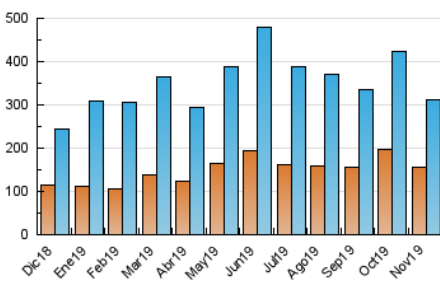

4.3 Por meses

N. únicos / Visitas (x 1000)