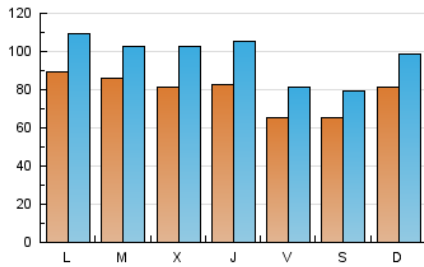

1. Cifras totales y promedios (Nacional)

MES - AÑO	NAVEGADORES UNICOS	VISITAS	PAGINAS
Noviembre - 2019	135.924	287.380	462.047
PROMEDIO DIARIO	7.793	9.579	15.402
PROMEDIO LUNES-VIERNES	8.018	9.922	16.003
PROMEDIO SABADO-DOMINGO	7.268	8.781	13.997
PAGINAS / VISITAS	1,61		
DURACION MEDIA VISITAS	0:00:50		
DURACION MEDIA PAGINAS	0:01:23		

2. Secciones (Nacional)

	PAGINAS	%
HOME	18.016	3.90 %
RESTO	444.031	96.10 %

3. Por día del mes (Nacional)

Día	N. únicos	Visitas	Páginas	Día	N. únicos	Visitas	Páginas	Día	N. únicos	Visitas	Páginas
1	5.215	6.462	11.816	11	16.765	20.082	32.058	21	11.124	14.871	24.483
2	5.348	6.558	11.388	12	17.350	19.920	29.830	22	9.890	12.294	21.635
3	7.473	9.328	15.845	13	12.490	15.111	25.064	23	8.614	10.303	17.177
4	8.622	10.730	18.917	14	7.082	8.716	15.722	24	4.622	5.570	9.136
5	7.829	9.457	16.523	15	5.065	6.202	11.011	25	3.826	4.850	7.340
6	6.923	8.653	14.861	16	3.218	3.886	6.633	26	5.379	6.758	8.859
7	5.801	7.229	12.698	17	2.701	3.307	5.791	27	4.446	5.567	7.711
8	5.228	6.410	10.944	18	6.595	8.036	13.109	28	9.059	11.278	14.387
9	10.581	12.627	19.225	19	3.797	4.817	7.673	29	7.240	9.214	12.048
10	17.804	21.236	32.899	20	8.659	11.697	19.382	30	5.050	6.211	7.882

4. Gráficas (Nacional)

4.1 Por día de la semana (promedio)

N. únicos / Visitas (x 100)

Páginas (x 100)

4.2 Por franja horaria (promedio)

Visitas (x 1000)

Páginas (x 1000)

4.3 Por meses