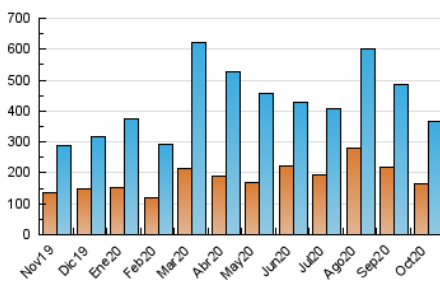

4.3 Por meses

N. únicos / Visitas (x 1000)