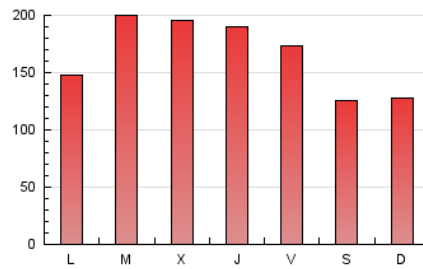

1. Cifras totales y promedios (Nacional e Internacional)

MES - AÑO	NAVEGADORES UNICOS	VISITAS	PAGINAS
Octubre - 2020	186.572	396.561	513.021
PROMEDIO DIARIO	11.314	12.792	16.549
PROMEDIO LUNES-VIERNES	12.286	13.969	18.134
PROMEDIO SABADO-DOMINGO	8.939	9.915	12.676
PAGINAS / VISITAS	1,29		
DURACION MEDIA VISITAS	0:00:44		
DURACION MEDIA PAGINAS	0:02:31		

2. Secciones (Nacional e Internacional)

	PAGINAS	%
HOME	1.595	0.31 %
RESTO	511.426	99.69 %

3. Por día del mes (Nacional e Internacional)

Día	N. únicos	Visitas	Páginas	Día	N. únicos	Visitas	Páginas	Día	N. únicos	Visitas	Páginas
1	10.441	11.492	14.840	11	9.117	10.026	12.817	21	8.425	9.707	13.120
2	6.314	7.179	9.930	12	7.091	7.912	10.389	22	16.576	19.053	23.822
3	6.771	7.519	9.348	13	14.277	16.175	22.355	23	13.265	14.957	19.259
4	9.486	10.649	12.946	14	12.984	14.948	19.681	24	10.909	11.954	15.120
5	10.880	12.663	17.044	15	12.713	14.728	19.618	25	10.113	11.320	14.331
6	10.574	12.374	16.424	16	9.232	10.651	14.542	26	12.426	13.986	18.288
7	9.009	10.145	13.406	17	6.090	6.807	9.438	27	18.941	21.370	25.859
8	9.894	11.070	14.194	18	7.299	8.115	11.229	28	23.891	26.328	31.871
9	15.497	18.015	23.304	19	8.608	9.835	13.347	29	15.555	17.969	22.628
10	12.345	13.565	16.728	20	10.122	11.435	15.301	30	13.566	15.332	19.716
								31	8.325	9.282	12.126

4. Gráficas (Nacional e Internacional)

4.1 Por día de la semana (promedio)

N. únicos / Visitas (x 100)

Páginas (x 100)

4.2 Por franja horaria (promedio)

Visitas (x 1000)

Páginas (x 1000)

4.3 Por meses