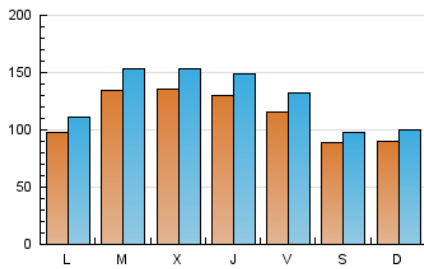

1. Cifras totales y promedios (Nacional e Internacional)

MES - AÑO	NAVEGADORES UNICOS	VISITAS	PAGINAS
Octubre - 2020	186.572	396.561	513.021
PROMEDIO DIARIO	11.314	12.792	16.549
PROMEDIO LUNES-VIERNES	12.286	13.969	18.134
PROMEDIO SABADO-DOMINGO	8.939	9.915	12.676
PAGINAS / VISITAS	1,29		
DURACION MEDIA VISITAS	0:00:44		
DURACION MEDIA PAGINAS	0:02:31		

2. Secciones (Nacional e Internacional)

	PAGINAS	%
HOME	1.595	0.31 %
RESTO	511.426	99.69 %

3. Por día del mes (Nacional e Internacional)

Día	N. únicos	Visitas	Páginas	Día	N. únicos	Visitas	Páginas	Día	N. únicos	Visitas	Páginas
1	10.441	11.492	14.840	11	9.117	10.026	12.817	21	8.425	9.707	13.120
2	6.314	7.179	9.930	12	7.091	7.912	10.389	22	16.576	19.053	23.822
3	6.771	7.519	9.348	13	14.277	16.175	22.355	23	13.265	14.957	19.259
4	9.486	10.649	12.946	14	12.984	14.948	19.681	24	10.909	11.954	15.120
5	10.880	12.663	17.044	15	12.713	14.728	19.618	25	10.113	11.320	14.331
6	10.574	12.374	16.424	16	9.232	10.651	14.542	26	12.426	13.986	18.288
7	9.009	10.145	13.406	17	6.090	6.807	9.438	27	18.941	21.370	25.859
8	9.894	11.070	14.194	18	7.299	8.115	11.229	28	23.891	26.328	31.871
9	15.497	18.015	23.304	19	8.608	9.835	13.347	29	15.555	17.969	22.628
10	12.345	13.565	16.728	20	10.122	11.435	15.301	30	13.566	15.332	19.716
								31	8.325	9.282	12.126

4. Gráficas (Nacional e Internacional)

4.1 Por día de la semana (promedio)

N. únicos / Visitas (x 100)

Páginas (x 100)

4.2 Por franja horaria (promedio)

Visitas (x 1000)

Páginas (x 1000)

4.3 Por meses