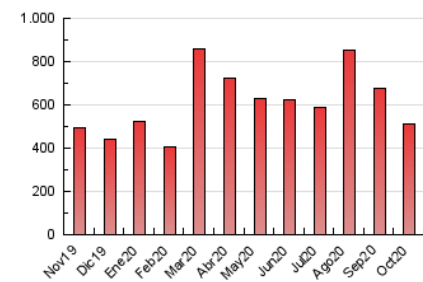

Páginas (x 1000)