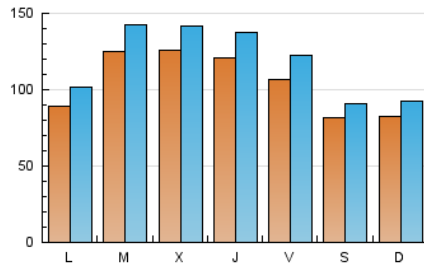

1. Cifras totales y promedios (Nacional)

MES - AÑO	NAVEGADORES UNICOS	VISITAS	PAGINAS
Octubre - 2020	164.375	366.914	478.401
PROMEDIO DIARIO	10.416	11.836	15.432
PROMEDIO LUNES-VIERNES	11.327	12.939	16.915
PROMEDIO SABADO-DOMINGO	8.191	9.140	11.809
PAGINAS / VISITAS	1,30		
DURACION MEDIA VISITAS	0:00:46		
DURACION MEDIA PAGINAS	0:02:30		

2. Secciones (Nacional)

	PAGINAS	%
HOME	1.449	0.30 %
RESTO	476.952	99.70 %

3. Por día del mes (Nacional)

Día	N. únicos	Visitas	Páginas	Día	N. únicos	Visitas	Páginas	Día	N. únicos	Visitas	Páginas
1	9.616	10.640	13.823	11	8.467	9.326	12.032	21	7.406	8.701	11.925
2	5.660	6.517	9.158	12	6.421	7.212	9.557	22	15.557	17.979	22.601
3	6.148	6.851	8.619	13	13.087	14.885	20.786	23	12.168	13.751	17.842
4	8.739	9.874	12.103	14	12.030	13.927	18.470	24	10.052	11.092	14.103
5	9.962	11.683	15.849	15	11.690	13.558	18.250	25	9.264	10.454	13.364
6	9.766	11.474	15.294	16	8.432	9.791	13.525	26	11.405	12.963	17.071
7	8.125	9.213	12.273	17	5.447	6.168	8.713	27	17.783	20.091	24.392
8	9.167	10.286	13.263	18	6.575	7.391	10.408	28	22.627	24.906	30.206
9	14.432	16.888	22.003	19	7.789	8.966	12.305	29	14.208	16.478	20.857
10	11.459	12.622	15.711	20	9.239	10.484	14.189	30	12.618	14.258	18.484
								31	7.564	8.485	11.225

4. Gráficas (Nacional)

4.1 Por día de la semana (promedio)

N. únicos / Visitas (x 100)

Páginas (x 100)

4.2 Por franja horaria (promedio)

Visitas (x 1000)

Páginas (x 1000)

4.3 Por meses