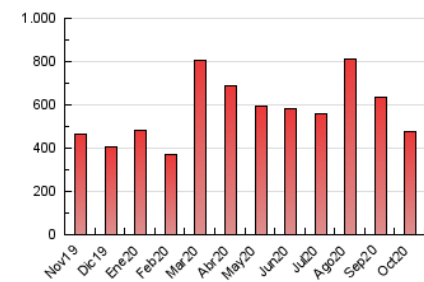

Páginas (x 1000)