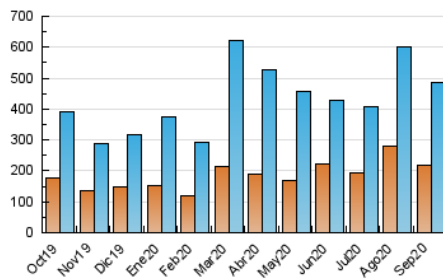

2. Secciones (Nacional)

	PAGINAS	%
HOME	1.495	0.24 %
RESTO	634.123	99.76 %

3. Por día del mes (Nacional)

Día	N. únicos	Visitas	Páginas	Día	N. únicos	Visitas	Páginas	Día	N. únicos	Visitas	Páginas
1	19.538	22.616	29.054	11	9.063	10.428	14.161	21	13.626	16.173	21.676
2	11.680	13.585	18.112	12	7.736	8.815	11.413	22	13.504	15.541	20.348
3	13.117	15.327	20.517	13	9.941	11.382	14.497	23	10.591	12.421	16.905
4	8.147	9.364	12.928	14	19.489	23.384	30.512	24	8.556	9.869	13.522
5	12.031	14.018	18.270	15	25.628	30.830	41.748	25	10.562	12.576	16.781
6	16.821	20.226	25.484	16	19.647	22.452	29.295	26	11.781	13.035	16.360
7	17.771	20.113	25.871	17	15.978	18.773	24.307	27	11.701	13.080	16.901
8	28.676	31.805	39.962	18	22.031	24.265	29.843	28	8.173	9.424	12.961
9	11.711	13.529	18.021	19	13.028	15.008	19.946	29	14.070	16.344	21.147
10	15.711	17.439	21.918	20	11.778	13.406	17.423	30	10.723	12.080	15.735

4. Gráficas (Nacional)

4.1 Por día de la semana (promedio)

N. únicos / Visitas (x 100)

Páginas (x 100)

4.2 Por franja horaria (promedio)

Visitas (x 1000)

Páginas (x 1000)

4.3 Por meses

N. únicos / Visitas (x 1000)

Páginas (x 1000)

5. Observaciones

Este Medio Electrónico de Comunicación ha sido medido por la herramienta Google Analytics de Google

6. Definiciones básicas (Para más información ver Normas Técnicas para el Control de los Medios Electrónicos de Comunicación)

Visita:

Una secuencia ininterrumpida de páginas servidas a un usuario válido. Si dicho usuario no realiza peticiones de páginas en un periodo de tiempo (30 min) la siguiente petición constituirá el inicio de una nueva visita.