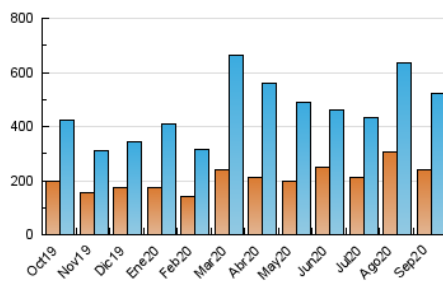

4.3 Por meses

N. únicos / Visitas (x 1000)