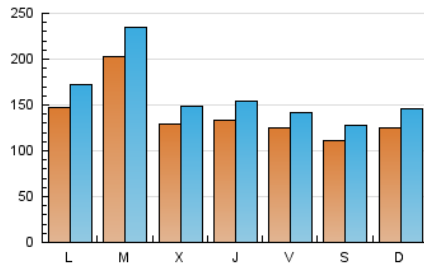

1. Cifras totales y promedios (Nacional)

MES - AÑO	NAVEGADORES UNICOS	VISITAS	PAGINAS
Septiembre - 2020	216.809	487.308	635.618
PROMEDIO DIARIO	14.094	16.244	21.187
PROMEDIO LUNES-VIERNES	14.909	17.197	22.515
PROMEDIO SABADO-DOMINGO	11.852	13.621	17.537
PAGINAS / VISITAS	1,30		
DURACION MEDIA VISITAS	0:00:47		
DURACION MEDIA PAGINAS	0:02:35		

2. Secciones (Nacional)

	PAGINAS	%
HOME	1.495	0.24 %
RESTO	634.123	99.76 %

3. Por día del mes (Nacional)

Día	N. únicos	Visitas	Páginas	Día	N. únicos	Visitas	Páginas	Día	N. únicos	Visitas	Páginas
1	19.538	22.616	29.054	11	9.063	10.428	14.161	21	13.626	16.173	21.676
2	11.680	13.585	18.112	12	7.736	8.815	11.413	22	13.504	15.541	20.348
3	13.117	15.327	20.517	13	9.941	11.382	14.497	23	10.591	12.421	16.905
4	8.147	9.364	12.928	14	19.489	23.384	30.512	24	8.556	9.869	13.522
5	12.031	14.018	18.270	15	25.628	30.830	41.748	25	10.562	12.576	16.781
6	16.821	20.226	25.484	16	19.647	22.452	29.295	26	11.781	13.035	16.360
7	17.771	20.113	25.871	17	15.978	18.773	24.307	27	11.701	13.080	16.901
8	28.676	31.805	39.962	18	22.031	24.265	29.843	28	8.173	9.424	12.961
9	11.711	13.529	18.021	19	13.028	15.008	19.946	29	14.070	16.344	21.147
10	15.711	17.439	21.918	20	11.778	13.406	17.423	30	10.723	12.080	15.735

4. Gráficas (Nacional)

4.1 Por día de la semana (promedio)

N. únicos / Visitas (x 100)

Páginas (x 100)

4.2 Por franja horaria (promedio)

Visitas (x 1000)

Páginas (x 1000)

4.3 Por meses