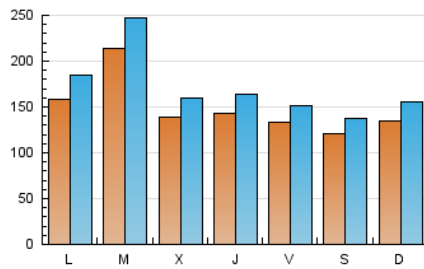

1. Cifras totales y promedios (Nacional e Internacional)

MES - AÑO	NAVEGADORES UNICOS	VISITAS	PAGINAS
Septiembre - 2020	239.909	520.556	674.961
PROMEDIO DIARIO	15.102	17.352	22.499
PROMEDIO LUNES-VIERNES	15.941	18.332	23.871
PROMEDIO SABADO-DOMINGO	12.794	14.656	18.726
PAGINAS / VISITAS	1,30		
DURACION MEDIA VISITAS	0:00:46		
DURACION MEDIA PAGINAS	0:02:36		

2. Secciones (Nacional e Internacional)

	PAGINAS	%
HOME	1.620	0.24 %
RESTO	673.341	99.76 %

3. Por día del mes (Nacional e Internacional)

Día	N. únicos	Visitas	Páginas	Día	N. únicos	Visitas	Páginas	Día	N. únicos	Visitas	Páginas
1	20.661	23.804	30.546	11	9.905	11.348	15.198	21	14.756	17.428	23.230
2	12.671	14.645	19.453	12	8.459	9.562	12.249	22	14.425	16.581	21.617
3	13.921	16.248	21.695	13	10.721	12.217	15.462	23	11.496	13.391	18.034
4	8.799	10.063	13.754	14	20.739	24.883	32.292	24	9.352	10.733	14.532
5	13.109	15.194	19.618	15	27.088	32.559	43.871	25	11.443	13.537	17.938
6	18.095	21.691	27.145	16	20.908	23.869	30.967	26	12.688	13.974	17.504
7	18.726	21.196	27.198	17	17.148	20.059	25.811	27	12.556	13.954	17.891
8	29.878	33.170	41.587	18	23.438	25.819	31.608	28	9.040	10.323	14.003
9	12.739	14.673	19.358	19	13.990	16.142	21.237	29	15.113	17.392	22.426
10	16.769	18.535	23.151	20	12.734	14.510	18.704	30	11.692	13.056	16.882

4. Gráficas (Nacional e Internacional)

4.1 Por día de la semana (promedio)

N. únicos / Visitas (x 100)

Páginas (x 100)

4.2 Por franja horaria (promedio)

Visitas (x 1000)

Páginas (x 1000)

4.3 Por meses