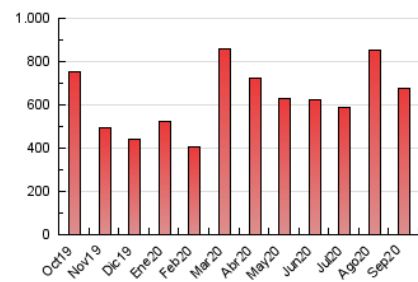

Páginas (x 1000)