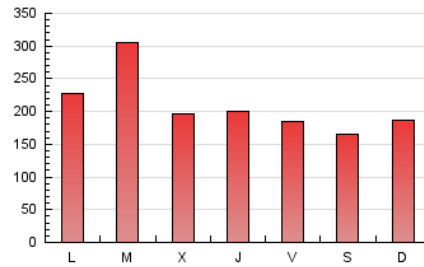

1. Cifras totales y promedios (Nacional)

MES - AÑO	NAVEGADORES UNICOS	VISITAS	PAGINAS
Septiembre - 2020	216.809	487.308	635.618
PROMEDIO DIARIO	14.094	16.244	21.187
PROMEDIO LUNES-VIERNES	14.909	17.197	22.515
PROMEDIO SABADO-DOMINGO	11.852	13.621	17.537
PAGINAS / VISITAS	1,30		
DURACION MEDIA VISITAS	0:00:47		
DURACION MEDIA PAGINAS	0:02:35		

2. Secciones (Nacional)

	PAGINAS	%
HOME	1.495	0.24 %
RESTO	634.123	99.76 %

3. Por día del mes (Nacional)

Día	N. únicos	Visitas	Páginas	Día	N. únicos	Visitas	Páginas	Día	N. únicos	Visitas	Páginas
1	19.538	22.616	29.054	11	9.063	10.428	14.161	21	13.626	16.173	21.676
2	11.680	13.585	18.112	12	7.736	8.815	11.413	22	13.504	15.541	20.348
3	13.117	15.327	20.517	13	9.941	11.382	14.497	23	10.591	12.421	16.905
4	8.147	9.364	12.928	14	19.489	23.384	30.512	24	8.556	9.869	13.522
5	12.031	14.018	18.270	15	25.628	30.830	41.748	25	10.562	12.576	16.781
6	16.821	20.226	25.484	16	19.647	22.452	29.295	26	11.781	13.035	16.360
7	17.771	20.113	25.871	17	15.978	18.773	24.307	27	11.701	13.080	16.901
8	28.676	31.805	39.962	18	22.031	24.265	29.843	28	8.173	9.424	12.961
9	11.711	13.529	18.021	19	13.028	15.008	19.946	29	14.070	16.344	21.147
10	15.711	17.439	21.918	20	11.778	13.406	17.423	30	10.723	12.080	15.735

4. Gráficas (Nacional)

4.1 Por día de la semana (promedio)

N. únicos / Visitas (x 100)

Páginas (x 100)

4.2 Por franja horaria (promedio)

Visitas (x 1000)

Páginas (x 1000)

4.3 Por meses