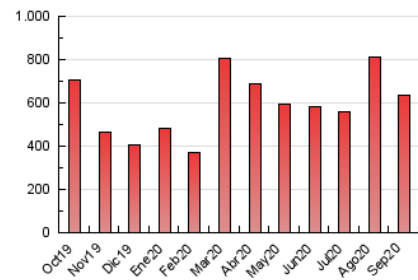

Páginas (x 1000)