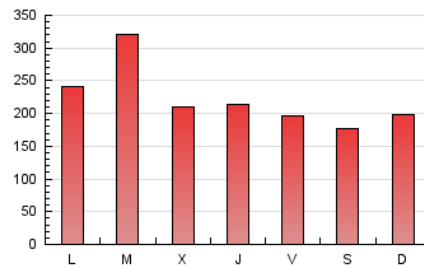

1. Cifras totales y promedios (Nacional e Internacional)

MES - AÑO	NAVEGADORES UNICOS	VISITAS	PAGINAS
Septiembre - 2020	239.909	520.556	674.961
PROMEDIO DIARIO	15.102	17.352	22.499
PROMEDIO LUNES-VIERNES	15.941	18.332	23.871
PROMEDIO SABADO-DOMINGO	12.794	14.656	18.726
PAGINAS / VISITAS	1,30		
DURACION MEDIA VISITAS	0:00:46		
DURACION MEDIA PAGINAS	0:02:36		

2. Secciones (Nacional e Internacional)

	PAGINAS	%
HOME	1.620	0.24 %
RESTO	673.341	99.76 %

3. Por día del mes (Nacional e Internacional)

Día	N. únicos	Visitas	Páginas	Día	N. únicos	Visitas	Páginas	Día	N. únicos	Visitas	Páginas
1	20.661	23.804	30.546	11	9.905	11.348	15.198	21	14.756	17.428	23.230
2	12.671	14.645	19.453	12	8.459	9.562	12.249	22	14.425	16.581	21.617
3	13.921	16.248	21.695	13	10.721	12.217	15.462	23	11.496	13.391	18.034
4	8.799	10.063	13.754	14	20.739	24.883	32.292	24	9.352	10.733	14.532
5	13.109	15.194	19.618	15	27.088	32.559	43.871	25	11.443	13.537	17.938
6	18.095	21.691	27.145	16	20.908	23.869	30.967	26	12.688	13.974	17.504
7	18.726	21.196	27.198	17	17.148	20.059	25.811	27	12.556	13.954	17.891
8	29.878	33.170	41.587	18	23.438	25.819	31.608	28	9.040	10.323	14.003
9	12.739	14.673	19.358	19	13.990	16.142	21.237	29	15.113	17.392	22.426
10	16.769	18.535	23.151	20	12.734	14.510	18.704	30	11.692	13.056	16.882

4. Gráficas (Nacional e Internacional)

4.1 Por día de la semana (promedio)

N. únicos / Visitas (x 100)

Páginas (x 100)

4.2 Por franja horaria (promedio)

Visitas (x 1000)

Páginas (x 1000)

4.3 Por meses