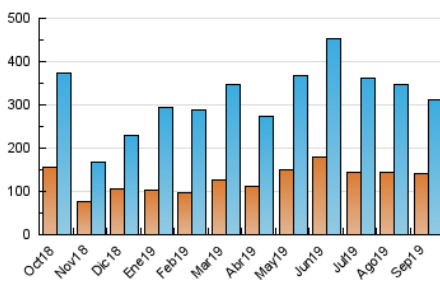

4.3 Por meses

N. únicos / Visitas (x 1000)