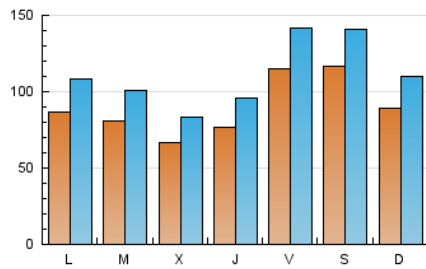

1. Cifras totales y promedios (Nacional e Internacional)

MES - AÑO	NAVEGADORES UNICOS	VISITAS	PAGINAS
Septiembre - 2019	156.555	334.675	561.299
PROMEDIO DIARIO	9.001	11.156	18.710
PROMEDIO LUNES-VIERNES	8.515	10.632	18.243
PROMEDIO SABADO-DOMINGO	10.134	12.378	19.799
PAGINAS / VISITAS	1,68		
DURACION MEDIA VISITAS	0:00:53		
DURACION MEDIA PAGINAS	0:01:18		

2. Secciones (Nacional e Internacional)

	PAGINAS	%
HOME	23.130	4.12 %
RESTO	538.169	95.88 %

3. Por día del mes (Nacional e Internacional)

Día	N. únicos	Visitas	Páginas	Día	N. únicos	Visitas	Páginas	Día	N. únicos	Visitas	Páginas
1	7.831	9.761	15.948	11	7.380	9.219	15.267	21	26.035	31.066	48.790
2	8.576	10.893	19.161	12	10.475	13.483	22.632	22	11.772	14.203	22.269
3	9.561	11.988	18.155	13	9.865	12.551	21.660	23	6.342	8.004	14.520
4	6.410	8.089	14.172	14	7.150	8.758	14.300	24	5.623	6.913	12.298
5	6.667	8.367	14.601	15	11.295	14.148	22.631	25	6.229	7.747	14.373
6	7.729	9.633	16.717	16	9.297	11.419	18.902	26	8.428	10.291	18.591
7	6.326	7.641	13.734	17	10.848	13.563	24.681	27	7.040	8.628	14.762
8	7.141	8.682	14.859	18	6.716	8.424	15.205	28	7.212	8.914	12.926
9	8.519	10.555	17.445	19	4.935	6.180	10.877	29	6.444	8.226	12.736
10	6.240	7.842	13.561	20	21.467	25.991	40.731	30	10.478	13.496	24.795

4. Gráficas (Nacional e Internacional)

4.1 Por día de la semana (promedio)

N. únicos / Visitas (x 100)

Páginas (x 100)

4.2 Por franja horaria (promedio)

Visitas (x 1000)

Páginas (x 1000)

4.3 Por meses