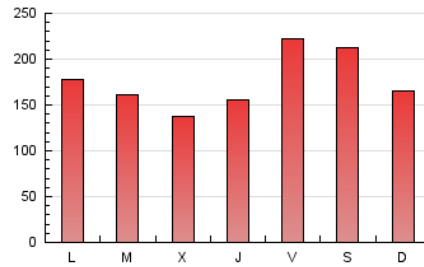

1. Cifras totales y promedios (Nacional)

MES - AÑO	NAVEGADORES UNICOS	VISITAS	PAGINAS
Septiembre - 2019	140.230	312.326	527.943
PROMEDIO DIARIO	8.336	10.411	17.598
PROMEDIO LUNES-VIERNES	7.880	9.913	17.151
PROMEDIO SABADO-DOMINGO	9.398	11.573	18.642
PAGINAS / VISITAS	1,69		
DURACION MEDIA VISITAS	0:00:54		
DURACION MEDIA PAGINAS	0:01:19		

2. Secciones (Nacional)

	PAGINAS	%
HOME	22.375	4.24 %
RESTO	505.568	95.76 %

3. Por día del mes (Nacional)

Día	N. únicos	Visitas	Páginas	Día	N. únicos	Visitas	Páginas	Día	N. únicos	Visitas	Páginas
1	7.122	8.934	14.877	11	6.734	8.444	14.113	21	24.565	29.573	46.716
2	7.970	10.176	18.072	12	9.674	12.556	21.178	22	10.524	12.990	20.486
3	8.641	10.958	16.827	13	9.264	11.835	20.592	23	5.774	7.335	13.387
4	5.883	7.487	13.274	14	6.601	8.129	13.400	24	5.100	6.335	11.411
5	6.190	7.805	13.632	15	10.520	13.211	21.270	25	5.715	7.177	13.474
6	7.153	8.984	15.747	16	8.422	10.411	17.403	26	7.903	9.689	17.667
7	5.919	7.172	12.984	17	10.234	12.865	23.645	27	6.462	7.974	13.750
8	6.593	8.056	13.785	18	6.168	7.832	14.244	28	6.694	8.347	12.145
9	7.831	9.793	16.343	19	4.488	5.666	10.012	29	6.043	7.743	12.112
10	5.722	7.263	12.703	20	20.325	24.758	38.938	30	9.832	12.828	23.756

4. Gráficas (Nacional)

4.1 Por día de la semana (promedio)

N. únicos / Visitas (x 100)

Páginas (x 100)

4.2 Por franja horaria (promedio)

Visitas (x 1000)

Páginas (x 1000)

4.3 Por meses