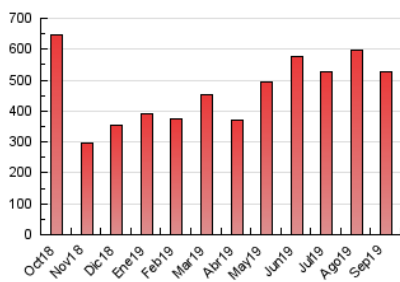

Páginas (x 1000)