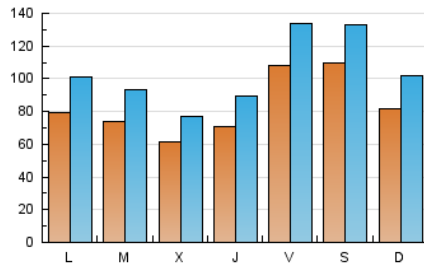

1. Cifras totales y promedios (Nacional)

MES - AÑO	NAVEGADORES UNICOS	VISITAS	PAGINAS
Septiembre - 2019	140.230	312.326	527.943
PROMEDIO DIARIO	8.336	10.411	17.598
PROMEDIO LUNES-VIERNES	7.880	9.913	17.151
PROMEDIO SABADO-DOMINGO	9.398	11.573	18.642
PAGINAS / VISITAS	1,69		
DURACION MEDIA VISITAS	0:00:54		
DURACION MEDIA PAGINAS	0:01:19		

2. Secciones (Nacional)

	PAGINAS	%
HOME	22.375	4.24 %
RESTO	505.568	95.76 %

3. Por día del mes (Nacional)

Día	N. únicos	Visitas	Páginas	Día	N. únicos	Visitas	Páginas	Día	N. únicos	Visitas	Páginas
1	7.122	8.934	14.877	11	6.734	8.444	14.113	21	24.565	29.573	46.716
2	7.970	10.176	18.072	12	9.674	12.556	21.178	22	10.524	12.990	20.486
3	8.641	10.958	16.827	13	9.264	11.835	20.592	23	5.774	7.335	13.387
4	5.883	7.487	13.274	14	6.601	8.129	13.400	24	5.100	6.335	11.411
5	6.190	7.805	13.632	15	10.520	13.211	21.270	25	5.715	7.177	13.474
6	7.153	8.984	15.747	16	8.422	10.411	17.403	26	7.903	9.689	17.667
7	5.919	7.172	12.984	17	10.234	12.865	23.645	27	6.462	7.974	13.750
8	6.593	8.056	13.785	18	6.168	7.832	14.244	28	6.694	8.347	12.145
9	7.831	9.793	16.343	19	4.488	5.666	10.012	29	6.043	7.743	12.112
10	5.722	7.263	12.703	20	20.325	24.758	38.938	30	9.832	12.828	23.756

4. Gráficas (Nacional)

4.1 Por día de la semana (promedio)

N. únicos / Visitas (x 100)

Páginas (x 100)

4.2 Por franja horaria (promedio)

Visitas (x 1000)

Páginas (x 1000)

4.3 Por meses