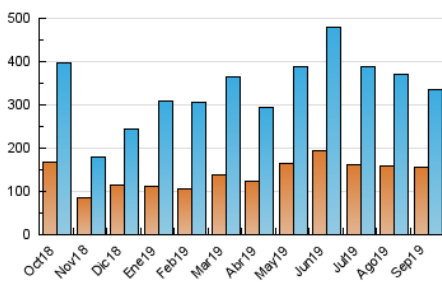

4.3 Por meses

N. únicos / Visitas (x 1000)