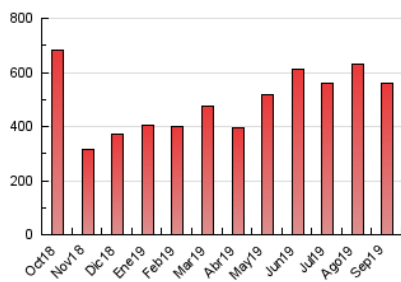

Páginas (x 1000)