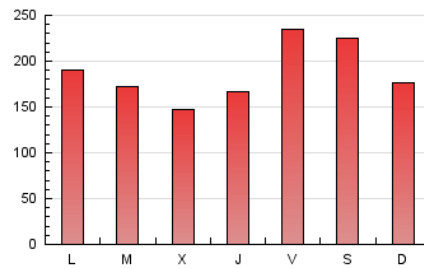

1. Cifras totales y promedios (Nacional e Internacional)

MES - AÑO	NAVEGADORES UNICOS	VISITAS	PAGINAS
Septiembre - 2019	156.555	334.675	561.299
PROMEDIO DIARIO	9.001	11.156	18.710
PROMEDIO LUNES-VIERNES	8.515	10.632	18.243
PROMEDIO SABADO-DOMINGO	10.134	12.378	19.799
PAGINAS / VISITAS	1,68		
DURACION MEDIA VISITAS	0:00:53		
DURACION MEDIA PAGINAS	0:01:18		

2. Secciones (Nacional e Internacional)

	PAGINAS	%
HOME	23.130	4.12 %
RESTO	538.169	95.88 %

3. Por día del mes (Nacional e Internacional)

Día	N. únicos	Visitas	Páginas	Día	N. únicos	Visitas	Páginas	Día	N. únicos	Visitas	Páginas
1	7.831	9.761	15.948	11	7.380	9.219	15.267	21	26.035	31.066	48.790
2	8.576	10.893	19.161	12	10.475	13.483	22.632	22	11.772	14.203	22.269
3	9.561	11.988	18.155	13	9.865	12.551	21.660	23	6.342	8.004	14.520
4	6.410	8.089	14.172	14	7.150	8.758	14.300	24	5.623	6.913	12.298
5	6.667	8.367	14.601	15	11.295	14.148	22.631	25	6.229	7.747	14.373
6	7.729	9.633	16.717	16	9.297	11.419	18.902	26	8.428	10.291	18.591
7	6.326	7.641	13.734	17	10.848	13.563	24.681	27	7.040	8.628	14.762
8	7.141	8.682	14.859	18	6.716	8.424	15.205	28	7.212	8.914	12.926
9	8.519	10.555	17.445	19	4.935	6.180	10.877	29	6.444	8.226	12.736
10	6.240	7.842	13.561	20	21.467	25.991	40.731	30	10.478	13.496	24.795

4. Gráficas (Nacional e Internacional)

4.1 Por día de la semana (promedio)

N. únicos / Visitas (x 100)

Páginas (x 100)

4.2 Por franja horaria (promedio)

Visitas (x 1000)

Páginas (x 1000)

4.3 Por meses