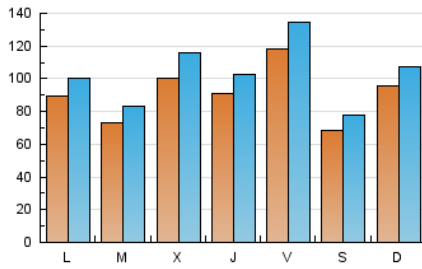

1. Cifras totales y promedios (Nacional e Internacional)

MES - AÑO	NAVEGADORES UNICOS	VISITAS	PAGINAS
Septiembre - 2018	138.794	307.265	530.175
PROMEDIO DIARIO	9.038	10.242	17.673
PROMEDIO LUNES-VIERNES	9.442	10.742	18.548
PROMEDIO SABADO-DOMINGO	8.230	9.242	15.921
PAGINAS / VISITAS	1,73		
DURACION MEDIA VISITAS	0:00:48		
DURACION MEDIA PAGINAS	0:01:06		

2. Secciones (Nacional e Internacional)

	PAGINAS	%
HOME	71.822	13.55 %
RESTO	458.353	86.45 %

3. Por día del mes (Nacional e Internacional)

Día	N. únicos	Visitas	Páginas	Día	N. únicos	Visitas	Páginas	Día	N. únicos	Visitas	Páginas
1	4.757	5.447	9.723	11	5.457	6.141	11.010	21	11.377	12.520	20.853
2	7.929	8.794	15.289	12	12.331	13.999	23.555	22	5.333	5.952	10.327
3	8.363	9.632	17.173	13	7.600	8.588	14.328	23	7.816	8.846	15.597
4	6.919	7.830	13.742	14	9.245	10.374	17.603	24	7.312	8.290	14.390
5	11.026	12.955	22.589	15	7.330	8.295	14.235	25	6.611	7.502	12.985
6	6.000	6.769	11.931	16	11.548	12.593	21.440	26	8.695	10.090	17.022
7	16.405	19.289	33.797	17	10.878	12.200	21.002	27	10.625	12.005	20.724
8	12.366	14.085	23.741	18	10.131	11.770	19.819	28	10.352	11.537	19.928
9	10.301	12.022	20.923	19	8.198	9.346	16.158	29	4.504	4.946	8.436
10	9.167	10.152	18.229	20	12.146	13.857	24.129	30	10.420	11.439	19.497

4. Gráficas (Nacional e Internacional)

4.1 Por día de la semana (promedio)

N. únicos / Visitas (x 100)

Páginas (x 100)

4.2 Por franja horaria (promedio)

Visitas (x 1000)

Páginas (x 1000)

4.3 Por meses