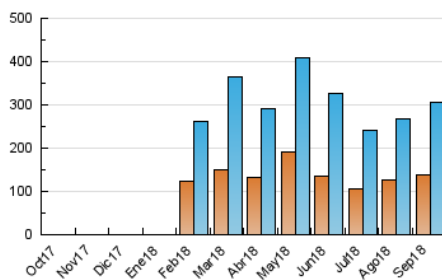

4.3 Por meses

N. únicos / Visitas (x 1000)