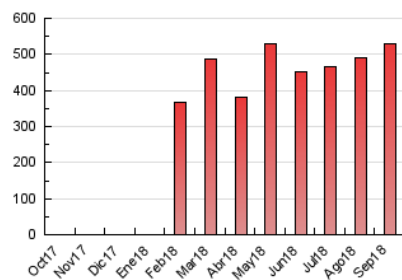

Páginas (x 1000)