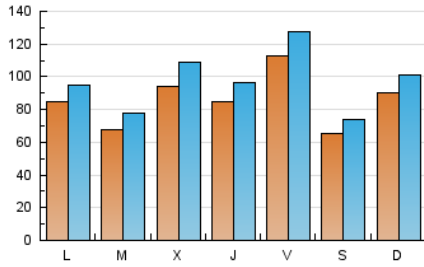

1. Cifras totales y promedios (Nacional)

MES - AÑO	NAVEGADORES UNICOS	VISITAS	PAGINAS
Septiembre - 2018	128.646	289.492	501.125
PROMEDIO DIARIO	8.502	9.650	16.704
PROMEDIO LUNES-VIERNES	8.871	10.107	17.489
PROMEDIO SABADO-DOMINGO	7.763	8.735	15.134
PAGINAS / VISITAS	1,73		
DURACION MEDIA VISITAS	0:00:48		
DURACION MEDIA PAGINAS	0:01:06		

2. Secciones (Nacional)

	PAGINAS	%
HOME	68.891	13.75 %
RESTO	432.234	86.25 %

3. Por día del mes (Nacional)

Día	N. únicos	Visitas	Páginas	Día	N. únicos	Visitas	Páginas	Día	N. únicos	Visitas	Páginas
1	4.530	5.202	9.363	11	4.927	5.577	10.124	21	10.709	11.781	19.704
2	7.554	8.398	14.677	12	11.233	12.903	21.974	22	5.055	5.660	9.894
3	7.881	9.061	16.144	13	7.065	8.008	13.378	23	7.568	8.552	15.130
4	6.574	7.437	13.088	14	8.857	9.891	16.843	24	7.068	7.979	13.804
5	10.328	12.217	21.450	15	7.036	7.968	13.686	25	6.224	7.080	12.310
6	5.634	6.363	11.173	16	10.683	11.706	20.074	26	8.204	9.503	16.088
7	15.530	18.296	31.982	17	10.159	11.390	19.598	27	9.694	10.948	18.861
8	11.681	13.337	22.624	18	9.493	11.077	18.714	28	9.868	10.967	18.926
9	9.532	11.154	19.552	19	7.744	8.855	15.361	29	4.277	4.701	8.062
10	8.685	9.613	17.360	20	11.543	13.200	22.904	30	9.714	10.668	18.277

4. Gráficas (Nacional)

4.1 Por día de la semana (promedio)

N. únicos / Visitas (x 100)

Páginas (x 100)

4.2 Por franja horaria (promedio)

Visitas (x 1000)

Páginas (x 1000)

4.3 Por meses