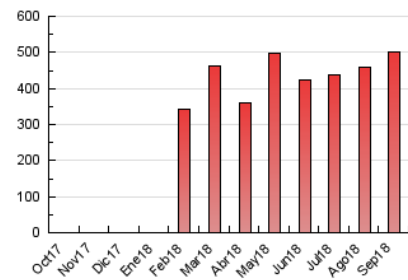

Páginas (x 1000)