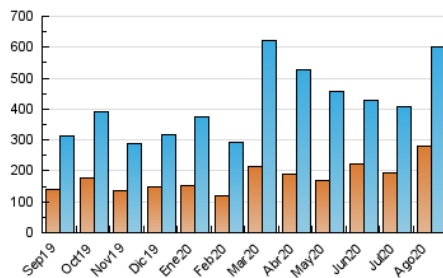

4.3 Por meses

N. únicos / Visitas (x 1000)