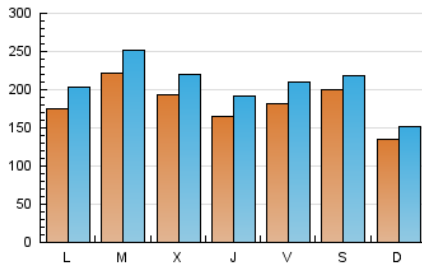

1. Cifras totales y promedios (Nacional e Internacional)

MES - AÑO	NAVEGADORES UNICOS	VISITAS	PAGINAS
Agosto - 2020	304.332	635.256	853.305
PROMEDIO DIARIO	18.080	20.492	27.526
PROMEDIO LUNES-VIERNES	18.699	21.475	28.925
PROMEDIO SABADO-DOMINGO	16.779	18.427	24.588
PAGINAS / VISITAS	1,34		
DURACION MEDIA VISITAS	0:00:41		
DURACION MEDIA PAGINAS	0:02:00		

2. Secciones (Nacional e Internacional)

	PAGINAS	%
HOME	28.957	3.39 %
RESTO	824.348	96.61 %

3. Por día del mes (Nacional e Internacional)

Día	N. únicos	Visitas	Páginas	Día	N. únicos	Visitas	Páginas	Día	N. únicos	Visitas	Páginas
1	8.770	9.853	12.873	11	19.148	22.528	29.940	21	16.900	19.683	26.320
2	11.257	12.483	16.548	12	28.341	31.390	41.331	22	11.176	12.578	17.386
3	22.571	25.802	34.597	13	18.500	21.183	28.655	23	9.190	10.583	14.161
4	33.545	36.514	48.503	14	19.486	22.825	31.441	24	12.326	14.253	19.176
5	18.802	21.268	27.997	15	33.720	36.188	47.370	25	20.523	23.494	30.969
6	14.393	16.275	21.730	16	18.861	21.234	28.574	26	12.952	14.869	20.406
7	22.466	25.872	35.006	17	20.776	24.029	32.601	27	15.925	19.267	25.681
8	33.795	35.510	47.072	18	15.571	18.026	24.777	28	13.502	15.704	21.182
9	20.140	21.999	29.983	19	17.528	20.758	28.459	29	12.780	14.656	19.408
10	16.215	18.862	25.859	20	17.192	19.852	26.947	30	8.102	9.189	12.501
								31	16.026	18.529	25.852

4. Gráficas (Nacional e Internacional)

4.1 Por día de la semana (promedio)

N. únicos / Visitas (x 100)

Páginas (x 100)

4.2 Por franja horaria (promedio)

Visitas (x 1000)

Páginas (x 1000)

4.3 Por meses