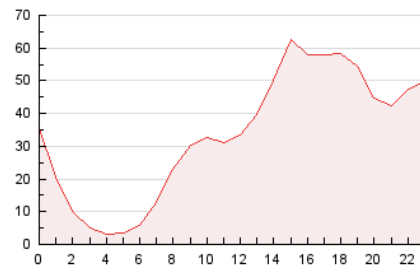

2. Secciones (Nacional)

	PAGINAS	%
HOME	28.062	3.46 %
RESTO	783.922	96.54 %

3. Por día del mes (Nacional)

Día	N. únicos	Visitas	Páginas	Día	N. únicos	Visitas	Páginas	Día	N. únicos	Visitas	Páginas
1	8.130	9.190	12.121	11	18.100	21.359	28.559	21	15.876	18.489	24.883
2	10.486	11.711	15.647	12	27.135	30.131	39.836	22	10.262	11.576	16.197
3	21.488	24.704	33.280	13	17.317	19.877	27.079	23	8.538	9.905	13.375
4	32.248	35.188	46.930	14	18.095	21.311	29.534	24	11.580	13.480	18.237
5	17.696	20.107	26.681	15	32.512	34.866	45.732	25	19.355	22.233	29.455
6	13.563	15.389	20.686	16	17.785	20.040	27.179	26	11.976	13.824	19.172
7	21.032	24.390	33.213	17	19.375	22.518	30.704	27	14.874	18.142	24.364
8	32.570	34.237	45.562	18	14.452	16.805	23.238	28	12.516	14.626	19.928
9	18.974	20.870	28.637	19	16.494	19.605	27.016	29	11.596	13.430	17.979
10	15.231	17.818	24.569	20	16.331	18.824	25.713	30	7.499	8.558	11.725
								31	15.169	17.625	24.753

4. Gráficas (Nacional)

4.1 Por día de la semana (promedio)

N. únicos / Visitas (x 100)

Páginas (x 100)

4.2 Por franja horaria (promedio)

Visitas (x 1000)

Páginas (x 1000)

4.3 Por meses