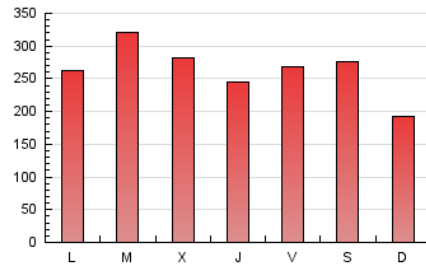

1. Cifras totales y promedios (Nacional)

MES - AÑO	NAVEGADORES UNICOS	VISITAS	PAGINAS
Agosto - 2020	281.366	600.828	811.984
PROMEDIO DIARIO	17.040	19.382	26.193
PROMEDIO LUNES-VIERNES	17.614	20.307	27.516
PROMEDIO SABADO-DOMINGO	15.835	17.438	23.415
PAGINAS / VISITAS	1,35		
DURACION MEDIA VISITAS	0:00:42		
DURACION MEDIA PAGINAS	0:02:00		

2. Secciones (Nacional)

	PAGINAS	%
HOME	28.062	3.46 %
RESTO	783.922	96.54 %

3. Por día del mes (Nacional)

Día	N. únicos	Visitas	Páginas	Día	N. únicos	Visitas	Páginas	Día	N. únicos	Visitas	Páginas
1	8.130	9.190	12.121	11	18.100	21.359	28.559	21	15.876	18.489	24.883
2	10.486	11.711	15.647	12	27.135	30.131	39.836	22	10.262	11.576	16.197
3	21.488	24.704	33.280	13	17.317	19.877	27.079	23	8.538	9.905	13.375
4	32.248	35.188	46.930	14	18.095	21.311	29.534	24	11.580	13.480	18.237
5	17.696	20.107	26.681	15	32.512	34.866	45.732	25	19.355	22.233	29.455
6	13.563	15.389	20.686	16	17.785	20.040	27.179	26	11.976	13.824	19.172
7	21.032	24.390	33.213	17	19.375	22.518	30.704	27	14.874	18.142	24.364
8	32.570	34.237	45.562	18	14.452	16.805	23.238	28	12.516	14.626	19.928
9	18.974	20.870	28.637	19	16.494	19.605	27.016	29	11.596	13.430	17.979
10	15.231	17.818	24.569	20	16.331	18.824	25.713	30	7.499	8.558	11.725
								31	15.169	17.625	24.753

4. Gráficas (Nacional)

4.1 Por día de la semana (promedio)

N. únicos / Visitas (x 100)

Páginas (x 100)

4.2 Por franja horaria (promedio)

Visitas (x 1000)

Páginas (x 1000)

4.3 Por meses