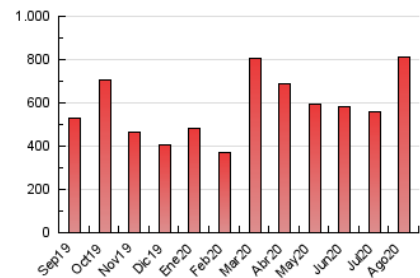

2. Secciones (Nacional)

	PAGINAS	%
HOME	28.062	3.46 %
RESTO	783.922	96.54 %

3. Por día del mes (Nacional)

Día	N. únicos	Visitas	Páginas	Día	N. únicos	Visitas	Páginas	Día	N. únicos	Visitas	Páginas
1	8.130	9.190	12.121	11	18.100	21.359	28.559	21	15.876	18.489	24.883
2	10.486	11.711	15.647	12	27.135	30.131	39.836	22	10.262	11.576	16.197
3	21.488	24.704	33.280	13	17.317	19.877	27.079	23	8.538	9.905	13.375
4	32.248	35.188	46.930	14	18.095	21.311	29.534	24	11.580	13.480	18.237
5	17.696	20.107	26.681	15	32.512	34.866	45.732	25	19.355	22.233	29.455
6	13.563	15.389	20.686	16	17.785	20.040	27.179	26	11.976	13.824	19.172
7	21.032	24.390	33.213	17	19.375	22.518	30.704	27	14.874	18.142	24.364
8	32.570	34.237	45.562	18	14.452	16.805	23.238	28	12.516	14.626	19.928
9	18.974	20.870	28.637	19	16.494	19.605	27.016	29	11.596	13.430	17.979
10	15.231	17.818	24.569	20	16.331	18.824	25.713	30	7.499	8.558	11.725
								31	15.169	17.625	24.753

4. Gráficas (Nacional)

4.1 Por día de la semana (promedio)

N. únicos / Visitas (x 100)

Páginas (x 100)

4.2 Por franja horaria (promedio)

Visitas (x 1000)

Páginas (x 1000)

4.3 Por meses

N. únicos / Visitas (x 1000)

Páginas (x 1000)

5. Observaciones

Este Medio Electrónico de Comunicación ha sido medido por la herramienta Google Analytics de Google

6. Definiciones básicas (Para más información ver Normas Técnicas para el Control de los Medios Electrónicos de Comunicación)

Visita:

Una secuencia ininterrumpida de páginas servidas a un usuario válido. Si dicho usuario no realiza peticiones de páginas en un periodo de tiempo (30 min) la siguiente petición constituirá el inicio de una nueva visita.