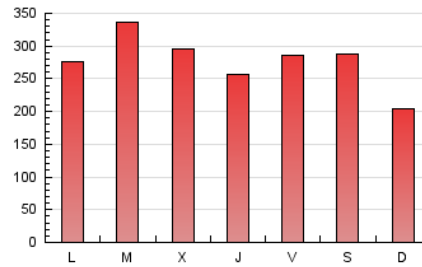

1. Cifras totales y promedios (Nacional e Internacional)

MES - AÑO	NAVEGADORES UNICOS	VISITAS	PAGINAS
Agosto - 2020	304.332	635.256	853.305
PROMEDIO DIARIO	18.080	20.492	27.526
PROMEDIO LUNES-VIERNES	18.699	21.475	28.925
PROMEDIO SABADO-DOMINGO	16.779	18.427	24.588
PAGINAS / VISITAS	1,34		
DURACION MEDIA VISITAS	0:00:41		
DURACION MEDIA PAGINAS	0:02:00		

2. Secciones (Nacional e Internacional)

	PAGINAS	%
HOME	28.957	3.39 %
RESTO	824.348	96.61 %

3. Por día del mes (Nacional e Internacional)

Día	N. únicos	Visitas	Páginas	Día	N. únicos	Visitas	Páginas	Día	N. únicos	Visitas	Páginas
1	8.770	9.853	12.873	11	19.148	22.528	29.940	21	16.900	19.683	26.320
2	11.257	12.483	16.548	12	28.341	31.390	41.331	22	11.176	12.578	17.386
3	22.571	25.802	34.597	13	18.500	21.183	28.655	23	9.190	10.583	14.161
4	33.545	36.514	48.503	14	19.486	22.825	31.441	24	12.326	14.253	19.176
5	18.802	21.268	27.997	15	33.720	36.188	47.370	25	20.523	23.494	30.969
6	14.393	16.275	21.730	16	18.861	21.234	28.574	26	12.952	14.869	20.406
7	22.466	25.872	35.006	17	20.776	24.029	32.601	27	15.925	19.267	25.681
8	33.795	35.510	47.072	18	15.571	18.026	24.777	28	13.502	15.704	21.182
9	20.140	21.999	29.983	19	17.528	20.758	28.459	29	12.780	14.656	19.408
10	16.215	18.862	25.859	20	17.192	19.852	26.947	30	8.102	9.189	12.501
								31	16.026	18.529	25.852

4. Gráficas (Nacional e Internacional)

4.1 Por día de la semana (promedio)

N. únicos / Visitas (x 100)

Páginas (x 100)

4.2 Por franja horaria (promedio)

Visitas (x 1000)

Páginas (x 1000)

4.3 Por meses