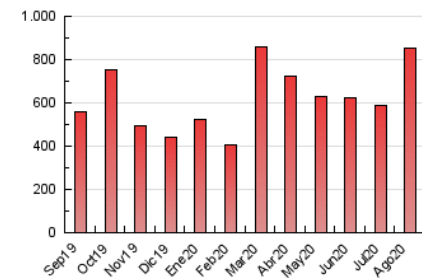

Páginas (x 1000)