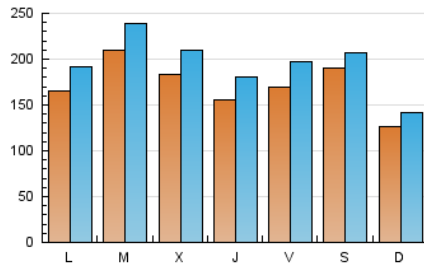

1. Cifras totales y promedios (Nacional)

MES - AÑO	NAVEGADORES UNICOS	VISITAS	PAGINAS
Agosto - 2020	281.366	600.828	811.984
PROMEDIO DIARIO	17.040	19.382	26.193
PROMEDIO LUNES-VIERNES	17.614	20.307	27.516
PROMEDIO SABADO-DOMINGO	15.835	17.438	23.415
PAGINAS / VISITAS	1,35		
DURACION MEDIA VISITAS	0:00:42		
DURACION MEDIA PAGINAS	0:02:00		

2. Secciones (Nacional)

	PAGINAS	%
HOME	28.062	3.46 %
RESTO	783.922	96.54 %

3. Por día del mes (Nacional)

Día	N. únicos	Visitas	Páginas	Día	N. únicos	Visitas	Páginas	Día	N. únicos	Visitas	Páginas
1	8.130	9.190	12.121	11	18.100	21.359	28.559	21	15.876	18.489	24.883
2	10.486	11.711	15.647	12	27.135	30.131	39.836	22	10.262	11.576	16.197
3	21.488	24.704	33.280	13	17.317	19.877	27.079	23	8.538	9.905	13.375
4	32.248	35.188	46.930	14	18.095	21.311	29.534	24	11.580	13.480	18.237
5	17.696	20.107	26.681	15	32.512	34.866	45.732	25	19.355	22.233	29.455
6	13.563	15.389	20.686	16	17.785	20.040	27.179	26	11.976	13.824	19.172
7	21.032	24.390	33.213	17	19.375	22.518	30.704	27	14.874	18.142	24.364
8	32.570	34.237	45.562	18	14.452	16.805	23.238	28	12.516	14.626	19.928
9	18.974	20.870	28.637	19	16.494	19.605	27.016	29	11.596	13.430	17.979
10	15.231	17.818	24.569	20	16.331	18.824	25.713	30	7.499	8.558	11.725
								31	15.169	17.625	24.753

4. Gráficas (Nacional)

4.1 Por día de la semana (promedio)

N. únicos / Visitas (x 100)

Páginas (x 100)

4.2 Por franja horaria (promedio)

Visitas (x 1000)

Páginas (x 1000)

4.3 Por meses