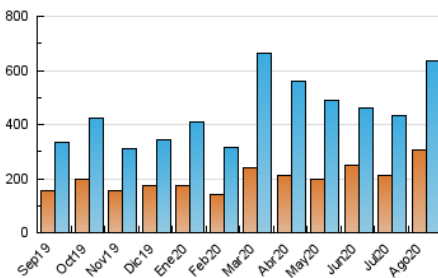

4.3 Por meses

N. únicos / Visitas (x 1000)