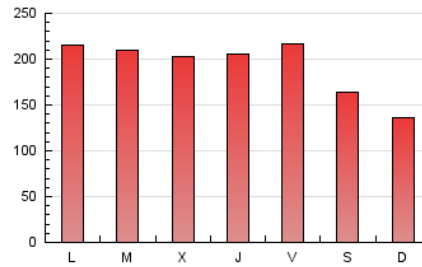

Páginas (x 100)