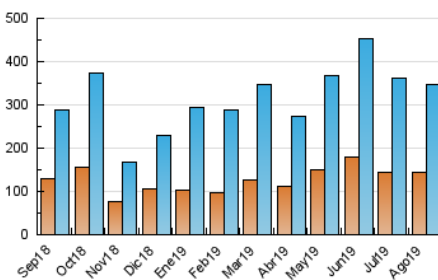

4.3 Por meses

N. únicos / Visitas (x 1000)