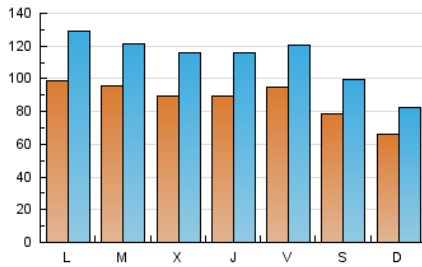

2. Secciones (Nacional)

| | PAGINAS | % |
|--------------|---------|---------|
| HOME | 26.246 | 4.39 % |
| RESTO | 571.613 | 95.61 % |

3. Por día del mes (Nacional)

| Día | N. únicos | Visitas | Páginas | Día | N. únicos | Visitas | Páginas | Día | N. únicos | Visitas | Páginas |
|-----|-----------|---------|---------|-----|-----------|---------|---------|-----|-----------|---------|---------|
| 1 | 7.581 | 9.717 | 16.768 | 11 | 5.642 | 7.127 | 12.511 | 21 | 10.146 | 13.348 | 21.997 |
| 2 | 5.866 | 7.525 | 13.466 | 12 | 10.458 | 14.187 | 23.566 | 22 | 9.877 | 12.838 | 23.266 |
| 3 | 4.010 | 5.111 | 8.768 | 13 | 8.274 | 10.948 | 19.594 | 23 | 7.117 | 9.055 | 16.908 |
| 4 | 5.493 | 6.864 | 10.962 | 14 | 6.187 | 7.889 | 14.611 | 24 | 4.968 | 6.233 | 11.330 |
| 5 | 7.065 | 9.158 | 16.220 | 15 | 6.007 | 7.601 | 13.317 | 25 | 6.919 | 8.597 | 15.152 |
| 6 | 7.739 | 10.152 | 18.493 | 16 | 9.389 | 11.557 | 19.575 | 26 | 14.510 | 19.028 | 28.977 |
| 7 | 8.066 | 10.799 | 18.493 | 17 | 9.548 | 11.688 | 19.087 | 27 | 13.104 | 15.941 | 25.675 |
| 8 | 8.598 | 11.250 | 18.460 | 18 | 8.255 | 10.288 | 16.083 | 28 | 11.291 | 14.313 | 25.800 |
| 9 | 14.345 | 18.580 | 34.041 | 19 | 7.346 | 9.218 | 17.230 | 29 | 12.848 | 16.631 | 30.886 |
| 10 | 9.759 | 12.386 | 21.616 | 20 | 9.197 | 11.347 | 20.156 | 30 | 10.899 | 13.422 | 24.051 |
| | | | | | | | | 31 | 11.181 | 14.278 | 20.800 |

4. Gráficas (Nacional)

4.1 Por día de la semana (promedio)

N. únicos / Visitas (x 100)

Páginas (x 100)

4.2 Por franja horaria (promedio)

Visitas (x 1000)

Páginas (x 1000)

4.3 Por meses