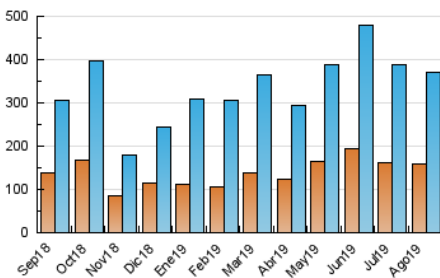

4.3 Por meses

N. únicos / Visitas (x 1000)