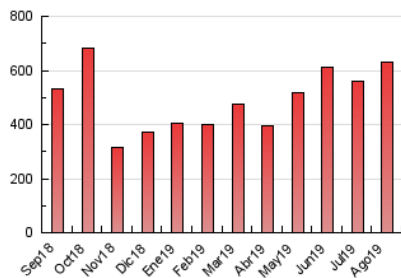

Páginas (x 1000)