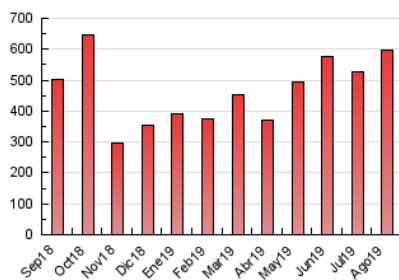

Páginas (x 1000)