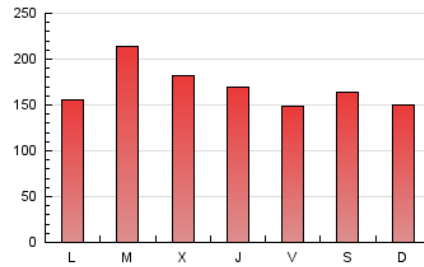

1. Cifras totales y promedios (Nacional)

MES - AÑO	NAVEGADORES UNICOS	VISITAS	PAGINAS
Julio - 2019	144.692	362.974	528.194
PROMEDIO DIARIO	9.033	11.709	17.039
PROMEDIO LUNES-VIERNES	9.262	12.079	17.507
PROMEDIO SABADO-DOMINGO	8.374	10.646	15.690
PAGINAS / VISITAS	1,46		
DURACION MEDIA VISITAS	0:00:44		
DURACION MEDIA PAGINAS	0:01:36		

2. Secciones (Nacional)

	PAGINAS	%
HOME	30.932	5.86 %
RESTO	497.262	94.14 %

3. Por día del mes (Nacional)

Día	N. únicos	Visitas	Páginas	Día	N. únicos	Visitas	Páginas	Día	N. únicos	Visitas	Páginas
1	7.736	9.808	12.635	11	11.303	14.746	19.071	21	6.566	8.281	13.302
2	6.519	8.348	10.847	12	8.529	10.772	14.571	22	5.964	7.625	13.378
3	7.811	10.405	12.960	13	11.051	14.016	18.480	23	7.382	9.276	16.456
4	8.873	11.877	14.997	14	9.509	12.201	15.915	24	6.664	8.471	14.731
5	9.775	12.730	16.238	15	10.141	12.918	17.119	25	7.802	10.127	17.569
6	8.166	10.340	13.329	16	7.848	9.896	13.328	26	5.306	6.769	11.734
7	9.217	12.098	16.003	17	12.250	15.474	20.031	27	3.967	5.006	9.068
8	10.486	14.019	18.159	18	7.562	9.496	16.066	28	6.243	7.962	14.505
9	23.257	33.240	41.962	19	8.874	11.300	17.144	29	6.824	8.754	16.204
10	11.469	15.068	19.762	20	12.271	15.261	24.921	30	10.505	13.556	24.281
								31	10.157	13.134	23.428

4. Gráficas (Nacional)

4.1 Por día de la semana (promedio)

N. únicos / Visitas (x 100)

Páginas (x 100)

4.2 Por franja horaria (promedio)

Visitas (x 1000)

Páginas (x 1000)

4.3 Por meses