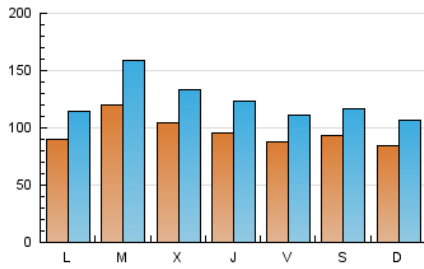

1. Cifras totales y promedios (Nacional e Internacional)

MES - AÑO	NAVEGADORES UNICOS	VISITAS	PAGINAS
Julio - 2019	161.382	386.838	559.966
PROMEDIO DIARIO	9.703	12.479	18.063
PROMEDIO LUNES-VIERNES	9.997	12.926	18.639
PROMEDIO SABADO-DOMINGO	8.859	11.194	16.409
PAGINAS / VISITAS	1,45		
DURACION MEDIA VISITAS	0:00:43		
DURACION MEDIA PAGINAS	0:01:36		

2. Secciones (Nacional e Internacional)

	PAGINAS	%
HOME	32.073	5.73 %
RESTO	527.893	94.27 %

3. Por día del mes (Nacional e Internacional)

Día	N. únicos	Visitas	Páginas	Día	N. únicos	Visitas	Páginas	Día	N. únicos	Visitas	Páginas
1	8.297	10.441	13.401	11	12.226	15.674	20.198	21	7.020	8.769	14.024
2	6.987	8.887	11.519	12	9.245	11.595	15.598	22	6.422	8.214	14.292
3	8.428	11.111	13.782	13	11.702	14.707	19.286	23	7.887	9.881	17.405
4	9.427	12.517	15.754	14	10.221	13.046	16.861	24	7.144	9.004	15.595
5	10.354	13.406	17.063	15	11.095	14.062	18.457	25	8.418	10.830	18.661
6	8.600	10.831	13.879	16	8.715	10.897	14.511	26	5.829	7.374	12.706
7	9.699	12.645	16.671	17	13.377	16.705	21.458	27	4.286	5.351	9.559
8	11.459	15.183	19.532	18	8.323	10.349	17.403	28	6.628	8.420	15.260
9	24.967	35.260	44.399	19	9.466	11.956	18.042	29	7.470	9.534	17.460
10	12.204	15.949	20.820	20	12.715	15.782	25.731	30	11.247	14.437	25.744
								31	10.946	14.021	24.895

4. Gráficas (Nacional e Internacional)

4.1 Por día de la semana (promedio)

N. únicos / Visitas (x 100)

Páginas (x 100)

4.2 Por franja horaria (promedio)

Visitas (x 1000)

Páginas (x 1000)

4.3 Por meses