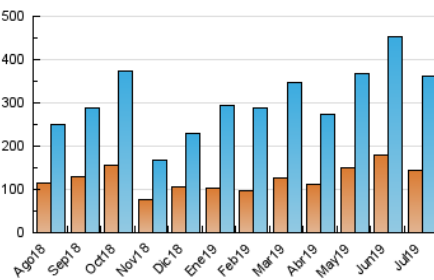

4.3 Por meses

N. únicos / Visitas (x 1000)