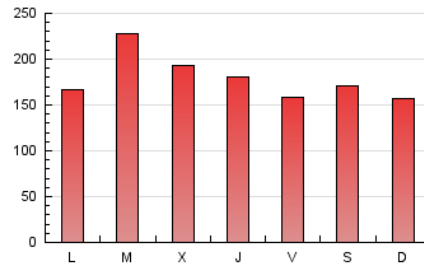

1. Cifras totales y promedios (Nacional e Internacional)

MES - AÑO	NAVEGADORES UNICOS	VISITAS	PAGINAS
Julio - 2019	161.382	386.838	559.966
PROMEDIO DIARIO	9.703	12.479	18.063
PROMEDIO LUNES-VIERNES	9.997	12.926	18.639
PROMEDIO SABADO-DOMINGO	8.859	11.194	16.409
PAGINAS / VISITAS	1,45		
DURACION MEDIA VISITAS	0:00:43		
DURACION MEDIA PAGINAS	0:01:36		

2. Secciones (Nacional e Internacional)

	PAGINAS	%
HOME	32.073	5.73 %
RESTO	527.893	94.27 %

3. Por día del mes (Nacional e Internacional)

Día	N. únicos	Visitas	Páginas	Día	N. únicos	Visitas	Páginas	Día	N. únicos	Visitas	Páginas
1	8.297	10.441	13.401	11	12.226	15.674	20.198	21	7.020	8.769	14.024
2	6.987	8.887	11.519	12	9.245	11.595	15.598	22	6.422	8.214	14.292
3	8.428	11.111	13.782	13	11.702	14.707	19.286	23	7.887	9.881	17.405
4	9.427	12.517	15.754	14	10.221	13.046	16.861	24	7.144	9.004	15.595
5	10.354	13.406	17.063	15	11.095	14.062	18.457	25	8.418	10.830	18.661
6	8.600	10.831	13.879	16	8.715	10.897	14.511	26	5.829	7.374	12.706
7	9.699	12.645	16.671	17	13.377	16.705	21.458	27	4.286	5.351	9.559
8	11.459	15.183	19.532	18	8.323	10.349	17.403	28	6.628	8.420	15.260
9	24.967	35.260	44.399	19	9.466	11.956	18.042	29	7.470	9.534	17.460
10	12.204	15.949	20.820	20	12.715	15.782	25.731	30	11.247	14.437	25.744
								31	10.946	14.021	24.895

4. Gráficas (Nacional e Internacional)

4.1 Por día de la semana (promedio)

N. únicos / Visitas (x 100)

Páginas (x 100)

4.2 Por franja horaria (promedio)

Visitas (x 1000)

Páginas (x 1000)

4.3 Por meses