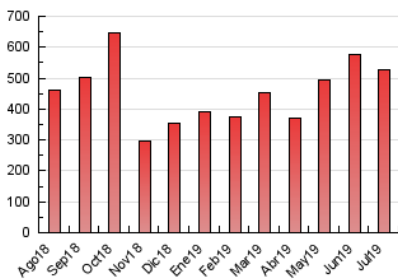

Páginas (x 1000)