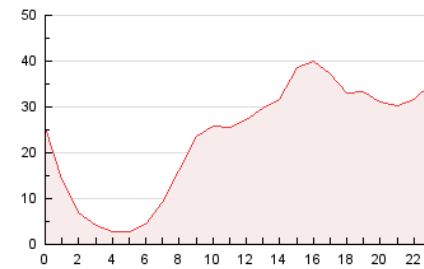

2. Secciones (Nacional e Internacional)

	PAGINAS	%
HOME	32.073	5.73 %
RESTO	527.893	94.27 %

3. Por día del mes (Nacional e Internacional)

Día	N. únicos	Visitas	Páginas	Día	N. únicos	Visitas	Páginas	Día	N. únicos	Visitas	Páginas
1	8.297	10.441	13.401	11	12.226	15.674	20.198	21	7.020	8.769	14.024
2	6.987	8.887	11.519	12	9.245	11.595	15.598	22	6.422	8.214	14.292
3	8.428	11.111	13.782	13	11.702	14.707	19.286	23	7.887	9.881	17.405
4	9.427	12.517	15.754	14	10.221	13.046	16.861	24	7.144	9.004	15.595
5	10.354	13.406	17.063	15	11.095	14.062	18.457	25	8.418	10.830	18.661
6	8.600	10.831	13.879	16	8.715	10.897	14.511	26	5.829	7.374	12.706
7	9.699	12.645	16.671	17	13.377	16.705	21.458	27	4.286	5.351	9.559
8	11.459	15.183	19.532	18	8.323	10.349	17.403	28	6.628	8.420	15.260
9	24.967	35.260	44.399	19	9.466	11.956	18.042	29	7.470	9.534	17.460
10	12.204	15.949	20.820	20	12.715	15.782	25.731	30	11.247	14.437	25.744
								31	10.946	14.021	24.895

4. Gráficas (Nacional e Internacional)

4.1 Por día de la semana (promedio)

N. únicos / Visitas (x 100)

Páginas (x 100)

4.2 Por franja horaria (promedio)

Visitas (x 1000)

Páginas (x 1000)

4.3 Por meses