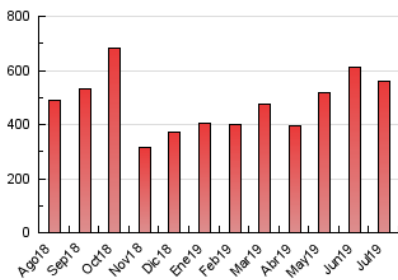

Páginas (x 1000)