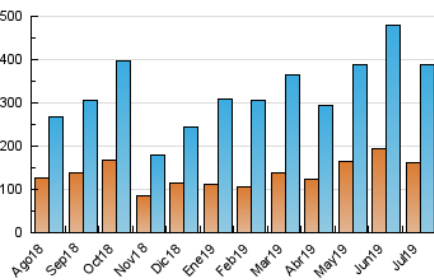

4.3 Por meses

N. únicos / Visitas (x 1000)