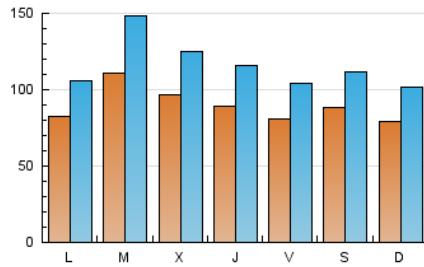

1. Cifras totales y promedios (Nacional)

MES - AÑO	NAVEGADORES UNICOS	VISITAS	PAGINAS
Julio - 2019	144.692	362.974	528.194
PROMEDIO DIARIO	9.033	11.709	17.039
PROMEDIO LUNES-VIERNES	9.262	12.079	17.507
PROMEDIO SABADO-DOMINGO	8.374	10.646	15.690
PAGINAS / VISITAS	1,46		
DURACION MEDIA VISITAS	0:00:44		
DURACION MEDIA PAGINAS	0:01:36		

2. Secciones (Nacional)

	PAGINAS	%
HOME	30.932	5.86 %
RESTO	497.262	94.14 %

3. Por día del mes (Nacional)

Día	N. únicos	Visitas	Páginas	Día	N. únicos	Visitas	Páginas	Día	N. únicos	Visitas	Páginas
1	7.736	9.808	12.635	11	11.303	14.746	19.071	21	6.566	8.281	13.302
2	6.519	8.348	10.847	12	8.529	10.772	14.571	22	5.964	7.625	13.378
3	7.811	10.405	12.960	13	11.051	14.016	18.480	23	7.382	9.276	16.456
4	8.873	11.877	14.997	14	9.509	12.201	15.915	24	6.664	8.471	14.731
5	9.775	12.730	16.238	15	10.141	12.918	17.119	25	7.802	10.127	17.569
6	8.166	10.340	13.329	16	7.848	9.896	13.328	26	5.306	6.769	11.734
7	9.217	12.098	16.003	17	12.250	15.474	20.031	27	3.967	5.006	9.068
8	10.486	14.019	18.159	18	7.562	9.496	16.066	28	6.243	7.962	14.505
9	23.257	33.240	41.962	19	8.874	11.300	17.144	29	6.824	8.754	16.204
10	11.469	15.068	19.762	20	12.271	15.261	24.921	30	10.505	13.556	24.281
								31	10.157	13.134	23.428

4. Gráficas (Nacional)

4.1 Por día de la semana (promedio)

N. únicos / Visitas (x 100)

Páginas (x 100)

4.2 Por franja horaria (promedio)

Visitas (x 1000)

Páginas (x 1000)

4.3 Por meses