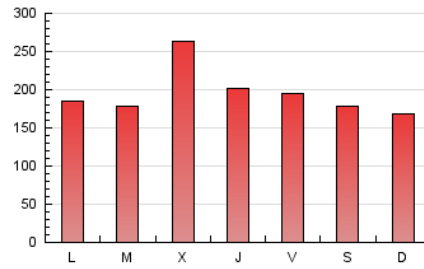

#### 1. Cifras totales y promedios (Nacional)

MES - AÑO	NAVEGADORES UNICOS	VISITAS	PAGINAS
Junio - 2020	223.504	426.481	584.335
<b>PROMEDIO DIARIO</b>	<b>12.718</b>	<b>14.216</b>	<b>19.478</b>
<b>PROMEDIO LUNES-VIERNES</b>	13.089	14.680	20.275
<b>PROMEDIO SABADO-DOMINGO</b>	11.696	12.939	17.287
<b>PAGINAS / VISITAS</b>	1,37		
<b>DURACION MEDIA VISITAS</b>	0:00:44		
<b>DURACION MEDIA PAGINAS</b>	0:02:00		

#### 3. Por día del mes (Nacional)

Día	N. únicos	Visitas	Páginas	Día	N. únicos	Visitas	Páginas	Día	N. únicos	Visitas	Páginas
1	10.141	11.681	15.241	11	8.890	10.372	14.497	21	8.995	10.169	13.253
2	12.773	14.387	20.206	12	16.438	18.490	24.464	22	12.973	14.681	18.955
3	32.347	33.566	50.842	13	12.091	12.945	17.139	23	18.816	20.137	26.681
4	22.384	23.790	35.749	14	6.074	6.804	9.212	24	13.080	15.183	20.492
5	16.001	18.602	25.744	15	6.845	7.799	10.788	25	10.991	12.678	17.170
6	15.448	17.232	23.557	16	5.043	5.729	8.008	26	11.560	12.884	17.308
7	18.892	20.586	28.550	17	9.615	11.302	14.944	27	14.741	16.641	21.497
8	12.329	13.316	18.001	18	8.992	10.166	13.494	28	11.443	12.415	16.177
9	9.290	10.646	14.456	19	6.731	7.876	10.586	29	17.429	21.082	29.696
10	12.048	13.803	18.891	20	5.883	6.722	8.911	30	13.251	14.797	19.826

4. Gráficas (Nacional)

4.1 Por día de la semana (promedio)

N. únicos / Visitas (x 100)

Páginas (x 100)

4.2 Por franja horaria (promedio)

Visitas (x 1000)

Páginas (x 1000)

4.3 Por meses