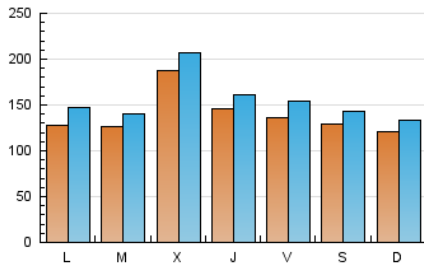

4. Gráficas (Nacional e Internacional)

4.1 Por día de la semana (promedio)

N. únicos / Visitas (x 100)