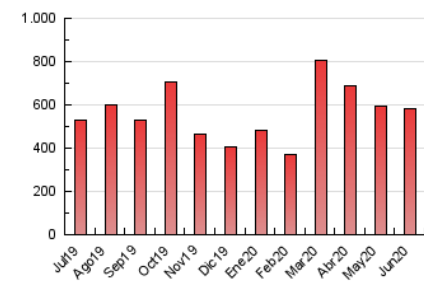

#### 1. Cifras totales y promedios (Nacional)

MES - AÑO	NAVEGADORES UNICOS	VISITAS	PAGINAS
Junio - 2020	223.504	426.481	584.335
<b>PROMEDIO DIARIO</b>	<b>12.718</b>	<b>14.216</b>	<b>19.478</b>
<b>PROMEDIO LUNES-VIERNES</b>	13.089	14.680	20.275
<b>PROMEDIO SABADO-DOMINGO</b>	11.696	12.939	17.287
<b>PAGINAS / VISITAS</b>	1,37		
<b>DURACION MEDIA VISITAS</b>	0:00:44		
<b>DURACION MEDIA PAGINAS</b>	0:02:00		

#### 3. Por día del mes (Nacional)

Día	N. únicos	Visitas	Páginas	Día	N. únicos	Visitas	Páginas	Día	N. únicos	Visitas	Páginas
1	10.141	11.681	15.241	11	8.890	10.372	14.497	21	8.995	10.169	13.253
2	12.773	14.387	20.206	12	16.438	18.490	24.464	22	12.973	14.681	18.955
3	32.347	33.566	50.842	13	12.091	12.945	17.139	23	18.816	20.137	26.681
4	22.384	23.790	35.749	14	6.074	6.804	9.212	24	13.080	15.183	20.492
5	16.001	18.602	25.744	15	6.845	7.799	10.788	25	10.991	12.678	17.170
6	15.448	17.232	23.557	16	5.043	5.729	8.008	26	11.560	12.884	17.308
7	18.892	20.586	28.550	17	9.615	11.302	14.944	27	14.741	16.641	21.497
8	12.329	13.316	18.001	18	8.992	10.166	13.494	28	11.443	12.415	16.177
9	9.290	10.646	14.456	19	6.731	7.876	10.586	29	17.429	21.082	29.696
10	12.048	13.803	18.891	20	5.883	6.722	8.911	30	13.251	14.797	19.826

4. Gráficas (Nacional)

4.1 Por día de la semana (promedio)

N. únicos / Visitas (x 100)

Páginas (x 100)

4.2 Por franja horaria (promedio)

Visitas (x 1000)

Páginas (x 1000)

4.3 Por meses

N. únicos / Visitas (x 1000)

Páginas (x 1000)