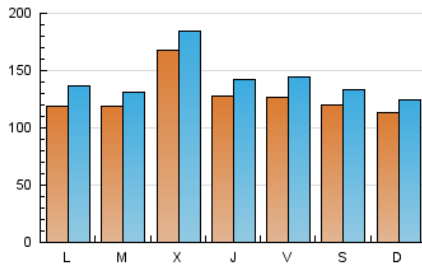

4. Gráficas (Nacional)

4.1 Por día de la semana (promedio)

N. únicos / Visitas (x 100)