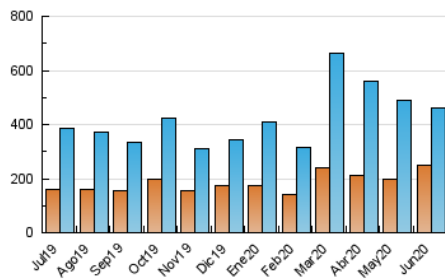

### 1. Cifras totales y promedios (Nacional e Internacional)

MES - AÑO	NAVEGADORES UNICOS	VISITAS	PAGINAS
Junio - 2020	250.771	462.190	626.429
<b>PROMEDIO DIARIO</b>	<b>13.843</b>	<b>15.406</b>	<b>20.881</b>
<b>PROMEDIO LUNES-VIERNES</b>	<b>14.338</b>	<b>16.001</b>	<b>21.850</b>
<b>PROMEDIO SABADO-DOMINGO</b>	<b>12.479</b>	<b>13.771</b>	<b>18.215</b>
<b>PAGINAS / VISITAS</b>	<b>1,36</b>		
<b>DURACION MEDIA VISITAS</b>	<b>0:00:43</b>		
<b>DURACION MEDIA PAGINAS</b>	<b>0:02:02</b>		

### 3. Por día del mes (Nacional e Internacional)

Día	N. únicos	Visitas	Páginas	Día	N. únicos	Visitas	Páginas	Día	N. únicos	Visitas	Páginas
1	11.030	12.622	16.380	11	9.764	11.303	15.573	21	9.687	10.869	14.026
2	13.718	15.377	21.419	12	17.519	19.588	25.738	22	13.973	15.779	20.240
3	37.847	39.437	58.008	13	12.861	13.776	18.062	23	19.740	21.229	27.987
4	27.072	28.610	41.622	14	6.686	7.476	9.941	24	13.981	16.189	21.680
5	17.042	19.710	27.061	15	7.318	8.300	11.379	25	11.779	13.502	18.142
6	16.456	18.321	24.810	16	5.510	6.222	8.586	26	12.620	14.009	18.606
7	19.823	21.574	29.663	17	10.320	12.043	15.781	27	15.703	17.646	22.622
8	13.079	14.096	18.928	18	9.636	10.846	14.259	28	12.217	13.158	16.997
9	9.998	11.424	15.403	19	7.461	8.618	11.420	29	18.729	22.491	31.426
10	13.082	14.872	20.133	20	6.398	7.347	9.598	30	14.228	15.756	20.939

4. Gráficas (Nacional e Internacional)

4.1 Por día de la semana (promedio)

N. únicos / Visitas (x 100)

Páginas (x 100)

4.2 Por franja horaria (promedio)

Visitas (x 1000)

Páginas (x 1000)

4.3 Por meses

N. únicos / Visitas (x 1000)

Páginas (x 1000)