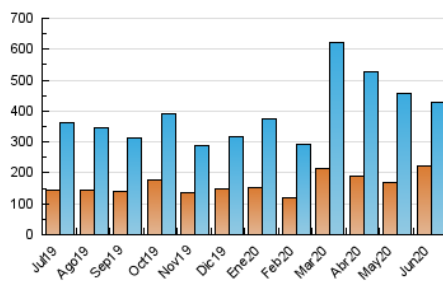

#### 1. Cifras totales y promedios (Nacional)

MES - AÑO	NAVEGADORES UNICOS	VISITAS	PAGINAS
Junio - 2020	223.504	426.481	584.335
<b>PROMEDIO DIARIO</b>	<b>12.718</b>	<b>14.216</b>	<b>19.478</b>
<b>PROMEDIO LUNES-VIERNES</b>	13.089	14.680	20.275
<b>PROMEDIO SABADO-DOMINGO</b>	11.696	12.939	17.287
<b>PAGINAS / VISITAS</b>	1,37		
<b>DURACION MEDIA VISITAS</b>	0:00:44		
<b>DURACION MEDIA PAGINAS</b>	0:02:00		

#### 3. Por día del mes (Nacional)

Día	N. únicos	Visitas	Páginas	Día	N. únicos	Visitas	Páginas	Día	N. únicos	Visitas	Páginas
1	10.141	11.681	15.241	11	8.890	10.372	14.497	21	8.995	10.169	13.253
2	12.773	14.387	20.206	12	16.438	18.490	24.464	22	12.973	14.681	18.955
3	32.347	33.566	50.842	13	12.091	12.945	17.139	23	18.816	20.137	26.681
4	22.384	23.790	35.749	14	6.074	6.804	9.212	24	13.080	15.183	20.492
5	16.001	18.602	25.744	15	6.845	7.799	10.788	25	10.991	12.678	17.170
6	15.448	17.232	23.557	16	5.043	5.729	8.008	26	11.560	12.884	17.308
7	18.892	20.586	28.550	17	9.615	11.302	14.944	27	14.741	16.641	21.497
8	12.329	13.316	18.001	18	8.992	10.166	13.494	28	11.443	12.415	16.177
9	9.290	10.646	14.456	19	6.731	7.876	10.586	29	17.429	21.082	29.696
10	12.048	13.803	18.891	20	5.883	6.722	8.911	30	13.251	14.797	19.826

4. Gráficas (Nacional)

4.1 Por día de la semana (promedio)

N. únicos / Visitas (x 100)

Páginas (x 100)

4.2 Por franja horaria (promedio)

Visitas (x 1000)

Páginas (x 1000)

4.3 Por meses

N. únicos / Visitas (x 1000)

Páginas (x 1000)