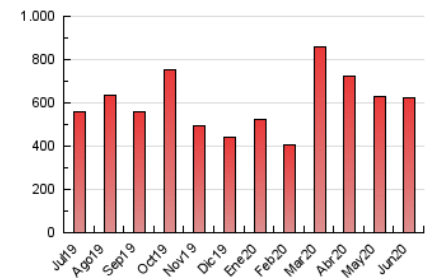

### 1. Cifras totales y promedios (Nacional e Internacional)

MES - AÑO	NAVEGADORES UNICOS	VISITAS	PAGINAS
Junio - 2020	250.771	462.190	626.429
<b>PROMEDIO DIARIO</b>	<b>13.843</b>	<b>15.406</b>	<b>20.881</b>
<b>PROMEDIO LUNES-VIERNES</b>	<b>14.338</b>	<b>16.001</b>	<b>21.850</b>
<b>PROMEDIO SABADO-DOMINGO</b>	<b>12.479</b>	<b>13.771</b>	<b>18.215</b>
<b>PAGINAS / VISITAS</b>	<b>1,36</b>		
<b>DURACION MEDIA VISITAS</b>	<b>0:00:43</b>		
<b>DURACION MEDIA PAGINAS</b>	<b>0:02:02</b>		

### 3. Por día del mes (Nacional e Internacional)

Día	N. únicos	Visitas	Páginas	Día	N. únicos	Visitas	Páginas	Día	N. únicos	Visitas	Páginas
1	11.030	12.622	16.380	11	9.764	11.303	15.573	21	9.687	10.869	14.026
2	13.718	15.377	21.419	12	17.519	19.588	25.738	22	13.973	15.779	20.240
3	37.847	39.437	58.008	13	12.861	13.776	18.062	23	19.740	21.229	27.987
4	27.072	28.610	41.622	14	6.686	7.476	9.941	24	13.981	16.189	21.680
5	17.042	19.710	27.061	15	7.318	8.300	11.379	25	11.779	13.502	18.142
6	16.456	18.321	24.810	16	5.510	6.222	8.586	26	12.620	14.009	18.606
7	19.823	21.574	29.663	17	10.320	12.043	15.781	27	15.703	17.646	22.622
8	13.079	14.096	18.928	18	9.636	10.846	14.259	28	12.217	13.158	16.997
9	9.998	11.424	15.403	19	7.461	8.618	11.420	29	18.729	22.491	31.426
10	13.082	14.872	20.133	20	6.398	7.347	9.598	30	14.228	15.756	20.939

4. Gráficas (Nacional e Internacional)

4.1 Por día de la semana (promedio)

N. únicos / Visitas (x 100)

Páginas (x 100)

4.2 Por franja horaria (promedio)

Visitas (x 1000)

Páginas (x 1000)

4.3 Por meses

N. únicos / Visitas (x 1000)

Páginas (x 1000)