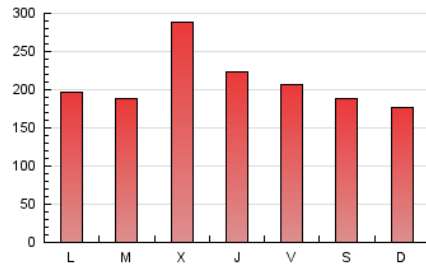

### 1. Cifras totales y promedios (Nacional e Internacional)

MES - AÑO	NAVEGADORES UNICOS	VISITAS	PAGINAS
Junio - 2020	250.771	462.190	626.429
<b>PROMEDIO DIARIO</b>	<b>13.843</b>	<b>15.406</b>	<b>20.881</b>
<b>PROMEDIO LUNES-VIERNES</b>	<b>14.338</b>	<b>16.001</b>	<b>21.850</b>
<b>PROMEDIO SABADO-DOMINGO</b>	<b>12.479</b>	<b>13.771</b>	<b>18.215</b>
<b>PAGINAS / VISITAS</b>	<b>1,36</b>		
<b>DURACION MEDIA VISITAS</b>	<b>0:00:43</b>		
<b>DURACION MEDIA PAGINAS</b>	<b>0:02:02</b>		

### 3. Por día del mes (Nacional e Internacional)

Día	N. únicos	Visitas	Páginas	Día	N. únicos	Visitas	Páginas	Día	N. únicos	Visitas	Páginas
1	11.030	12.622	16.380	11	9.764	11.303	15.573	21	9.687	10.869	14.026
2	13.718	15.377	21.419	12	17.519	19.588	25.738	22	13.973	15.779	20.240
3	37.847	39.437	58.008	13	12.861	13.776	18.062	23	19.740	21.229	27.987
4	27.072	28.610	41.622	14	6.686	7.476	9.941	24	13.981	16.189	21.680
5	17.042	19.710	27.061	15	7.318	8.300	11.379	25	11.779	13.502	18.142
6	16.456	18.321	24.810	16	5.510	6.222	8.586	26	12.620	14.009	18.606
7	19.823	21.574	29.663	17	10.320	12.043	15.781	27	15.703	17.646	22.622
8	13.079	14.096	18.928	18	9.636	10.846	14.259	28	12.217	13.158	16.997
9	9.998	11.424	15.403	19	7.461	8.618	11.420	29	18.729	22.491	31.426
10	13.082	14.872	20.133	20	6.398	7.347	9.598	30	14.228	15.756	20.939

4. Gráficas (Nacional e Internacional)

4.1 Por día de la semana (promedio)

N. únicos / Visitas (x 100)

Páginas (x 100)

4.2 Por franja horaria (promedio)

Visitas (x 1000)

Páginas (x 1000)

4.3 Por meses