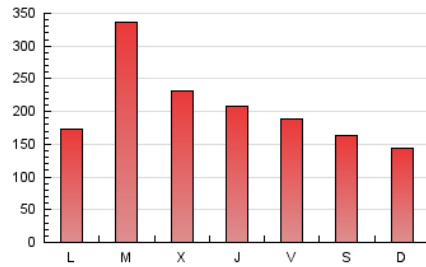

1. Cifras totales y promedios (Nacional e Internacional)

MES - AÑO	NAVEGADORES UNICOS	VISITAS	PAGINAS
Junio - 2019	195.299	480.755	610.675
PROMEDIO DIARIO	12.566	16.025	20.356
PROMEDIO LUNES-VIERNES	13.994	17.918	22.819
PROMEDIO SABADO-DOMINGO	9.710	12.240	15.429
PAGINAS / VISITAS	1,27		
DURACION MEDIA VISITAS	0:00:35		
DURACION MEDIA PAGINAS	0:02:10		

2. Secciones (Nacional e Internacional)

	PAGINAS	%
HOME	34.475	5.65 %
RESTO	576.200	94.35 %

3. Por día del mes (Nacional e Internacional)

Día	N. únicos	Visitas	Páginas	Día	N. únicos	Visitas	Páginas	Día	N. únicos	Visitas	Páginas
1	16.350	21.385	26.391	11	12.378	15.076	18.972	21	12.956	16.854	21.829
2	14.435	18.089	23.229	12	16.001	19.993	24.860	22	9.640	12.626	16.034
3	12.032	14.970	19.497	13	20.699	25.964	32.113	23	7.260	9.519	11.963
4	31.130	41.537	49.014	14	12.724	16.091	20.569	24	7.960	10.799	14.173
5	13.683	17.071	21.520	15	7.142	8.829	11.986	25	24.136	33.814	45.590
6	9.446	11.617	15.067	16	7.435	9.089	11.879	26	15.623	20.453	26.736
7	7.499	9.361	11.984	17	10.955	13.742	17.519	27	8.862	11.269	14.874
8	9.210	11.425	13.869	18	13.006	16.298	21.210	28	13.214	16.963	21.345
9	7.458	9.045	11.495	19	12.732	15.317	19.790	29	9.119	11.307	13.860
10	11.435	14.143	18.182	20	13.417	17.024	21.537	30	9.049	11.085	13.588

4. Gráficas (Nacional e Internacional)

4.1 Por día de la semana (promedio)

N. únicos / Visitas (x 100)

Páginas (x 100)

4.2 Por franja horaria (promedio)

Visitas (x 1000)

Páginas (x 1000)

4.3 Por meses