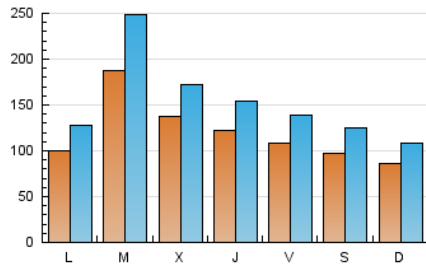

1. Cifras totales y promedios (Nacional)

MES - AÑO	NAVEGADORES UNICOS	VISITAS	PAGINAS
Junio - 2019	178.388	454.047	577.710
PROMEDIO DIARIO	11.805	15.135	19.257
PROMEDIO LUNES-VIERNES	13.091	16.858	21.499
PROMEDIO SABADO-DOMINGO	9.231	11.689	14.772
PAGINAS / VISITAS	1,27		
DURACION MEDIA VISITAS	0:00:35		
DURACION MEDIA PAGINAS	0:02:10		

2. Secciones (Nacional)

	PAGINAS	%
HOME	33.069	5.72 %
RESTO	544.641	94.28 %

3. Por día del mes (Nacional)

Día	N. únicos	Visitas	Páginas	Día	N. únicos	Visitas	Páginas	Día	N. únicos	Visitas	Páginas
1	15.536	20.458	25.299	11	11.676	14.281	18.006	21	12.238	16.083	20.906
2	13.818	17.366	22.368	12	15.241	19.111	23.804	22	9.338	12.230	15.549
3	11.379	14.209	18.486	13	19.247	24.377	30.284	23	6.916	9.114	11.480
4	29.576	39.574	46.746	14	11.575	14.837	19.122	24	7.489	10.198	13.382
5	12.797	16.092	20.335	15	6.697	8.334	11.396	25	21.234	30.162	40.557
6	8.862	10.895	14.122	16	6.991	8.606	11.273	26	14.774	19.448	25.362
7	6.860	8.639	11.100	17	10.497	13.203	16.896	27	8.353	10.635	14.057
8	8.625	10.756	13.076	18	12.324	15.505	20.203	28	12.612	16.175	20.374
9	7.019	8.548	10.894	19	11.919	14.465	18.791	29	8.758	10.881	13.379
10	10.899	13.482	17.366	20	12.277	15.787	20.088	30	8.608	10.596	13.009

4. Gráficas (Nacional)

4.1 Por día de la semana (promedio)

N. únicos / Visitas (x 100)

Páginas (x 100)

4.2 Por franja horaria (promedio)

Visitas (x 1000)

Páginas (x 1000)

4.3 Por meses