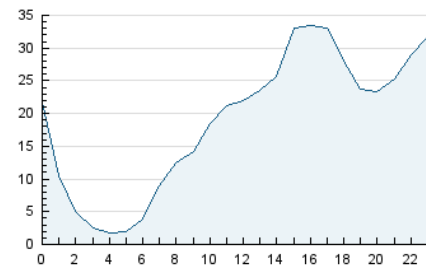

2. Secciones (Nacional)

	PAGINAS	%
HOME	33.069	5.72 %
RESTO	544.641	94.28 %

3. Por día del mes (Nacional)

Día	N. únicos	Visitas	Páginas	Día	N. únicos	Visitas	Páginas	Día	N. únicos	Visitas	Páginas
1	15.536	20.458	25.299	11	11.676	14.281	18.006	21	12.238	16.083	20.906
2	13.818	17.366	22.368	12	15.241	19.111	23.804	22	9.338	12.230	15.549
3	11.379	14.209	18.486	13	19.247	24.377	30.284	23	6.916	9.114	11.480
4	29.576	39.574	46.746	14	11.575	14.837	19.122	24	7.489	10.198	13.382
5	12.797	16.092	20.335	15	6.697	8.334	11.396	25	21.234	30.162	40.557
6	8.862	10.895	14.122	16	6.991	8.606	11.273	26	14.774	19.448	25.362
7	6.860	8.639	11.100	17	10.497	13.203	16.896	27	8.353	10.635	14.057
8	8.625	10.756	13.076	18	12.324	15.505	20.203	28	12.612	16.175	20.374
9	7.019	8.548	10.894	19	11.919	14.465	18.791	29	8.758	10.881	13.379
10	10.899	13.482	17.366	20	12.277	15.787	20.088	30	8.608	10.596	13.009

4. Gráficas (Nacional)

4.1 Por día de la semana (promedio)

N. únicos / Visitas (x 100)

Páginas (x 100)

4.2 Por franja horaria (promedio)

Visitas (x 1000)

Páginas (x 1000)

4.3 Por meses