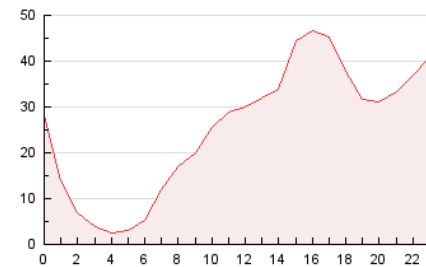

2. Secciones (Nacional e Internacional)

	PAGINAS	%
HOME	34.475	5.65 %
RESTO	576.200	94.35 %

3. Por día del mes (Nacional e Internacional)

Día	N. únicos	Visitas	Páginas	Día	N. únicos	Visitas	Páginas	Día	N. únicos	Visitas	Páginas
1	16.350	21.385	26.391	11	12.378	15.076	18.972	21	12.956	16.854	21.829
2	14.435	18.089	23.229	12	16.001	19.993	24.860	22	9.640	12.626	16.034
3	12.032	14.970	19.497	13	20.699	25.964	32.113	23	7.260	9.519	11.963
4	31.130	41.537	49.014	14	12.724	16.091	20.569	24	7.960	10.799	14.173
5	13.683	17.071	21.520	15	7.142	8.829	11.986	25	24.136	33.814	45.590
6	9.446	11.617	15.067	16	7.435	9.089	11.879	26	15.623	20.453	26.736
7	7.499	9.361	11.984	17	10.955	13.742	17.519	27	8.862	11.269	14.874
8	9.210	11.425	13.869	18	13.006	16.298	21.210	28	13.214	16.963	21.345
9	7.458	9.045	11.495	19	12.732	15.317	19.790	29	9.119	11.307	13.860
10	11.435	14.143	18.182	20	13.417	17.024	21.537	30	9.049	11.085	13.588

4. Gráficas (Nacional e Internacional)

4.1 Por día de la semana (promedio)

N. únicos / Visitas (x 100)

Páginas (x 100)

4.2 Por franja horaria (promedio)

Visitas (x 1000)

Páginas (x 1000)

4.3 Por meses