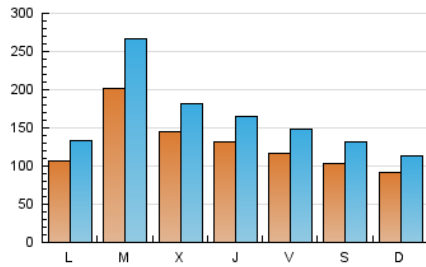

1. Cifras totales y promedios (Nacional e Internacional)

MES - AÑO	NAVEGADORES UNICOS	VISITAS	PAGINAS
Junio - 2019	195.299	480.755	610.675
PROMEDIO DIARIO	12.566	16.025	20.356
PROMEDIO LUNES-VIERNES	13.994	17.918	22.819
PROMEDIO SABADO-DOMINGO	9.710	12.240	15.429
PAGINAS / VISITAS	1,27		
DURACION MEDIA VISITAS	0:00:35		
DURACION MEDIA PAGINAS	0:02:10		

2. Secciones (Nacional e Internacional)

	PAGINAS	%
HOME	34.475	5.65 %
RESTO	576.200	94.35 %

3. Por día del mes (Nacional e Internacional)

Día	N. únicos	Visitas	Páginas	Día	N. únicos	Visitas	Páginas	Día	N. únicos	Visitas	Páginas
1	16.350	21.385	26.391	11	12.378	15.076	18.972	21	12.956	16.854	21.829
2	14.435	18.089	23.229	12	16.001	19.993	24.860	22	9.640	12.626	16.034
3	12.032	14.970	19.497	13	20.699	25.964	32.113	23	7.260	9.519	11.963
4	31.130	41.537	49.014	14	12.724	16.091	20.569	24	7.960	10.799	14.173
5	13.683	17.071	21.520	15	7.142	8.829	11.986	25	24.136	33.814	45.590
6	9.446	11.617	15.067	16	7.435	9.089	11.879	26	15.623	20.453	26.736
7	7.499	9.361	11.984	17	10.955	13.742	17.519	27	8.862	11.269	14.874
8	9.210	11.425	13.869	18	13.006	16.298	21.210	28	13.214	16.963	21.345
9	7.458	9.045	11.495	19	12.732	15.317	19.790	29	9.119	11.307	13.860
10	11.435	14.143	18.182	20	13.417	17.024	21.537	30	9.049	11.085	13.588

4. Gráficas (Nacional e Internacional)

4.1 Por día de la semana (promedio)

N. únicos / Visitas (x 100)

Páginas (x 100)

4.2 Por franja horaria (promedio)

Visitas (x 1000)

Páginas (x 1000)

4.3 Por meses