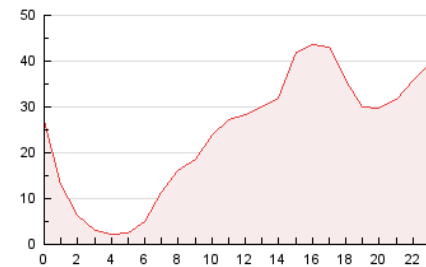

2. Secciones (Nacional)

	PAGINAS	%
HOME	33.069	5.72 %
RESTO	544.641	94.28 %

3. Por día del mes (Nacional)

Día	N. únicos	Visitas	Páginas	Día	N. únicos	Visitas	Páginas	Día	N. únicos	Visitas	Páginas
1	15.536	20.458	25.299	11	11.676	14.281	18.006	21	12.238	16.083	20.906
2	13.818	17.366	22.368	12	15.241	19.111	23.804	22	9.338	12.230	15.549
3	11.379	14.209	18.486	13	19.247	24.377	30.284	23	6.916	9.114	11.480
4	29.576	39.574	46.746	14	11.575	14.837	19.122	24	7.489	10.198	13.382
5	12.797	16.092	20.335	15	6.697	8.334	11.396	25	21.234	30.162	40.557
6	8.862	10.895	14.122	16	6.991	8.606	11.273	26	14.774	19.448	25.362
7	6.860	8.639	11.100	17	10.497	13.203	16.896	27	8.353	10.635	14.057
8	8.625	10.756	13.076	18	12.324	15.505	20.203	28	12.612	16.175	20.374
9	7.019	8.548	10.894	19	11.919	14.465	18.791	29	8.758	10.881	13.379
10	10.899	13.482	17.366	20	12.277	15.787	20.088	30	8.608	10.596	13.009

4. Gráficas (Nacional)

4.1 Por día de la semana (promedio)

N. únicos / Visitas (x 100)

Páginas (x 100)

4.2 Por franja horaria (promedio)

Visitas (x 1000)

Páginas (x 1000)

4.3 Por meses