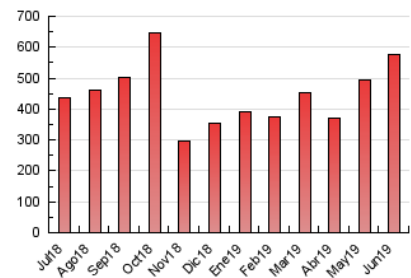

Páginas (x 1000)