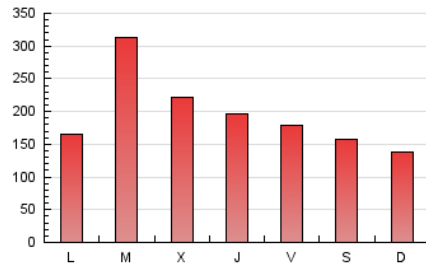

1. Cifras totales y promedios (Nacional)

MES - AÑO	NAVEGADORES UNICOS	VISITAS	PAGINAS
Junio - 2019	178.388	454.047	577.710
PROMEDIO DIARIO	11.805	15.135	19.257
PROMEDIO LUNES-VIERNES	13.091	16.858	21.499
PROMEDIO SABADO-DOMINGO	9.231	11.689	14.772
PAGINAS / VISITAS	1,27		
DURACION MEDIA VISITAS	0:00:35		
DURACION MEDIA PAGINAS	0:02:10		

2. Secciones (Nacional)

	PAGINAS	%
HOME	33.069	5.72 %
RESTO	544.641	94.28 %

3. Por día del mes (Nacional)

Día	N. únicos	Visitas	Páginas	Día	N. únicos	Visitas	Páginas	Día	N. únicos	Visitas	Páginas
1	15.536	20.458	25.299	11	11.676	14.281	18.006	21	12.238	16.083	20.906
2	13.818	17.366	22.368	12	15.241	19.111	23.804	22	9.338	12.230	15.549
3	11.379	14.209	18.486	13	19.247	24.377	30.284	23	6.916	9.114	11.480
4	29.576	39.574	46.746	14	11.575	14.837	19.122	24	7.489	10.198	13.382
5	12.797	16.092	20.335	15	6.697	8.334	11.396	25	21.234	30.162	40.557
6	8.862	10.895	14.122	16	6.991	8.606	11.273	26	14.774	19.448	25.362
7	6.860	8.639	11.100	17	10.497	13.203	16.896	27	8.353	10.635	14.057
8	8.625	10.756	13.076	18	12.324	15.505	20.203	28	12.612	16.175	20.374
9	7.019	8.548	10.894	19	11.919	14.465	18.791	29	8.758	10.881	13.379
10	10.899	13.482	17.366	20	12.277	15.787	20.088	30	8.608	10.596	13.009

4. Gráficas (Nacional)

4.1 Por día de la semana (promedio)

N. únicos / Visitas (x 100)

Páginas (x 100)

4.2 Por franja horaria (promedio)

Visitas (x 1000)

Páginas (x 1000)

4.3 Por meses