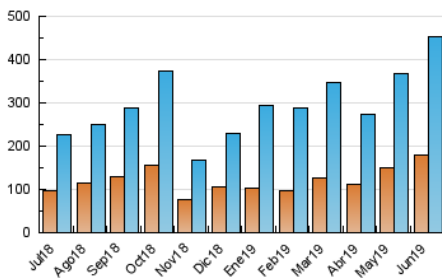

4.3 Por meses

N. únicos / Visitas (x 1000)