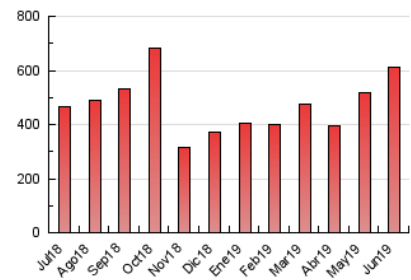

Páginas (x 1000)