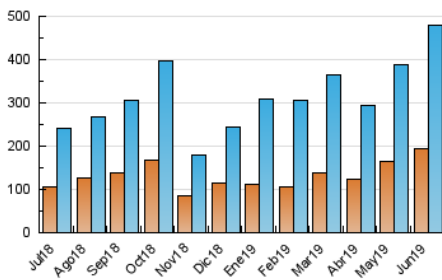

4.3 Por meses

N. únicos / Visitas (x 1000)