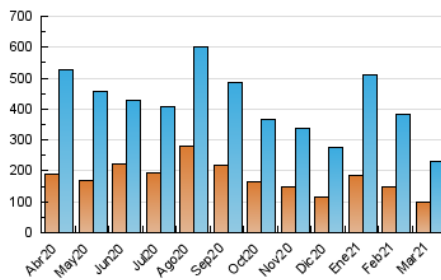

4.3 Por meses

N. únicos / Visitas (x 1000)