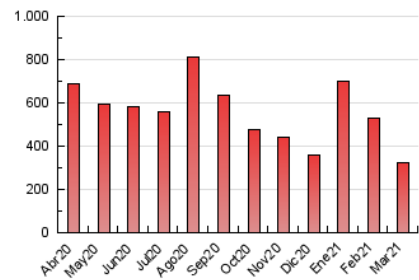

Páginas (x 1000)