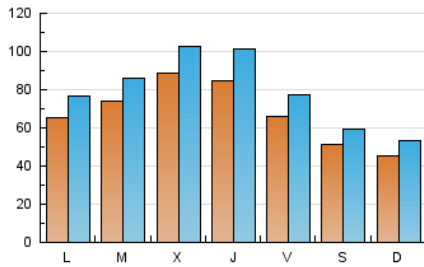

1. Cifras totales y promedios (Nacional e Internacional)

MES - AÑO	NAVEGADORES UNICOS	VISITAS	PAGINAS
Marzo - 2021	110.196	249.345	345.553
PROMEDIO DIARIO	6.854	8.043	11.147
PROMEDIO LUNES-VIERNES	7.556	8.884	12.302
PROMEDIO SABADO-DOMINGO	4.833	5.626	7.826
PAGINAS / VISITAS	1,39		
DURACION MEDIA VISITAS	0:00:54		
DURACION MEDIA PAGINAS	0:02:20		

2. Secciones (Nacional e Internacional)

	PAGINAS	%
HOME	1.781	0.52 %
RESTO	343.772	99.48 %

3. Por día del mes (Nacional e Internacional)

Día	N. únicos	Visitas	Páginas	Día	N. únicos	Visitas	Páginas	Día	N. únicos	Visitas	Páginas
1	8.632	10.035	13.510	11	10.256	13.163	18.607	21	4.860	5.619	7.484
2	8.011	9.140	12.285	12	7.298	8.368	11.808	22	6.061	7.046	9.535
3	9.336	11.246	15.254	13	3.832	4.397	6.317	23	7.955	9.212	12.489
4	7.842	9.805	14.201	14	4.848	5.695	8.056	24	11.933	13.550	17.556
5	7.365	8.969	13.043	15	8.575	10.455	14.262	25	9.478	10.373	13.216
6	6.887	8.123	11.081	16	6.136	7.260	10.161	26	6.769	7.662	10.755
7	5.890	7.222	10.477	17	8.462	9.603	12.847	27	4.654	5.325	7.773
8	4.959	5.963	9.023	18	6.162	7.246	10.103	28	2.532	2.778	3.780
9	6.976	8.478	12.229	19	5.020	5.883	8.069	29	4.296	4.970	8.344
10	6.254	7.597	10.934	20	5.163	5.846	7.639	30	7.811	8.861	12.049
								31	8.208	9.455	12.666

4. Gráficas (Nacional e Internacional)

4.1 Por día de la semana (promedio)

N. únicos / Visitas (x 100)

Páginas (x 100)

4.2 Por franja horaria (promedio)

Visitas (x 1000)

Páginas (x 1000)

4.3 Por meses