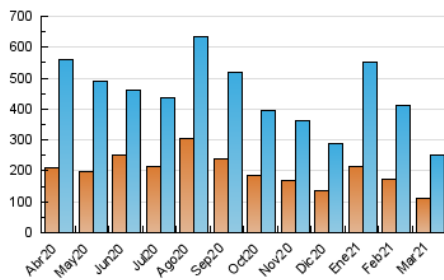

4.3 Por meses

N. únicos / Visitas (x 1000)