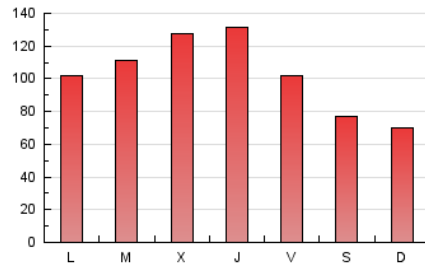

1. Cifras totales y promedios (Nacional)

MES - AÑO	NAVEGADORES UNICOS	VISITAS	PAGINAS
Marzo - 2021	96.836	230.823	322.706
PROMEDIO DIARIO	6.314	7.446	10.410
PROMEDIO LUNES-VIERNES	6.957	8.217	11.470
PROMEDIO SABADO-DOMINGO	4.465	5.228	7.363
PAGINAS / VISITAS	1,40		
DURACION MEDIA VISITAS	0:00:56		
DURACION MEDIA PAGINAS	0:02:20		

2. Secciones (Nacional)

	PAGINAS	%
HOME	1.740	0.54 %
RESTO	320.966	99.46 %

3. Por día del mes (Nacional)

Día	N. únicos	Visitas	Páginas	Día	N. únicos	Visitas	Páginas	Día	N. únicos	Visitas	Páginas
1	7.910	9.190	12.496	11	9.663	12.425	17.667	21	4.462	5.187	6.998
2	7.472	8.564	11.584	12	6.757	7.804	11.108	22	5.605	6.493	8.863
3	8.527	10.313	14.105	13	3.493	4.038	5.898	23	7.412	8.648	11.798
4	7.217	9.088	13.268	14	4.468	5.282	7.574	24	10.979	12.488	15.992
5	6.746	8.299	12.182	15	8.135	9.915	13.594	25	8.874	9.735	12.470
6	6.468	7.646	10.503	16	5.688	6.746	9.518	26	6.189	7.051	10.001
7	5.489	6.773	9.937	17	7.672	8.721	11.793	27	4.272	4.917	7.299
8	4.515	5.458	8.364	18	5.585	6.612	9.321	28	2.315	2.558	3.540
9	6.351	7.818	11.424	19	4.544	5.354	7.432	29	3.884	4.531	7.787
10	5.716	7.003	10.159	20	4.754	5.421	7.158	30	7.165	8.148	11.183
								31	7.412	8.597	11.690

4. Gráficas (Nacional)

4.1 Por día de la semana (promedio)

N. únicos / Visitas (x 100)

Páginas (x 100)

4.2 Por franja horaria (promedio)

Visitas (x 1000)

Páginas (x 1000)

4.3 Por meses