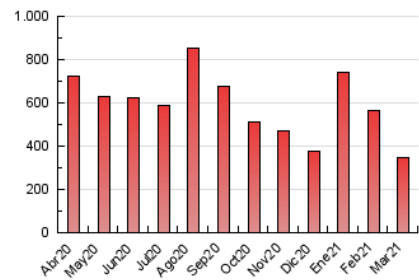

Páginas (x 1000)