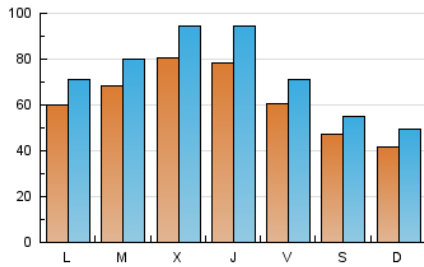

1. Cifras totales y promedios (Nacional)

MES - AÑO	NAVEGADORES UNICOS	VISITAS	PAGINAS
Marzo - 2021	96.836	230.823	322.706
PROMEDIO DIARIO	6.314	7.446	10.410
PROMEDIO LUNES-VIERNES	6.957	8.217	11.470
PROMEDIO SABADO-DOMINGO	4.465	5.228	7.363
PAGINAS / VISITAS	1,40		
DURACION MEDIA VISITAS	0:00:56		
DURACION MEDIA PAGINAS	0:02:20		

2. Secciones (Nacional)

	PAGINAS	%
HOME	1.740	0.54 %
RESTO	320.966	99.46 %

3. Por día del mes (Nacional)

Día	N. únicos	Visitas	Páginas	Día	N. únicos	Visitas	Páginas	Día	N. únicos	Visitas	Páginas
1	7.910	9.190	12.496	11	9.663	12.425	17.667	21	4.462	5.187	6.998
2	7.472	8.564	11.584	12	6.757	7.804	11.108	22	5.605	6.493	8.863
3	8.527	10.313	14.105	13	3.493	4.038	5.898	23	7.412	8.648	11.798
4	7.217	9.088	13.268	14	4.468	5.282	7.574	24	10.979	12.488	15.992
5	6.746	8.299	12.182	15	8.135	9.915	13.594	25	8.874	9.735	12.470
6	6.468	7.646	10.503	16	5.688	6.746	9.518	26	6.189	7.051	10.001
7	5.489	6.773	9.937	17	7.672	8.721	11.793	27	4.272	4.917	7.299
8	4.515	5.458	8.364	18	5.585	6.612	9.321	28	2.315	2.558	3.540
9	6.351	7.818	11.424	19	4.544	5.354	7.432	29	3.884	4.531	7.787
10	5.716	7.003	10.159	20	4.754	5.421	7.158	30	7.165	8.148	11.183
								31	7.412	8.597	11.690

4. Gráficas (Nacional)

4.1 Por día de la semana (promedio)

N. únicos / Visitas (x 100)

Páginas (x 100)

4.2 Por franja horaria (promedio)

Visitas (x 1000)

Páginas (x 1000)

4.3 Por meses