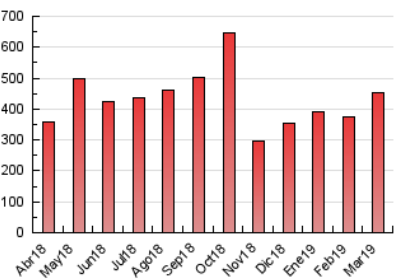

Páginas (x 1000)