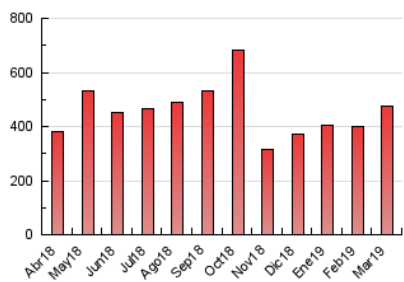

Páginas (x 1000)