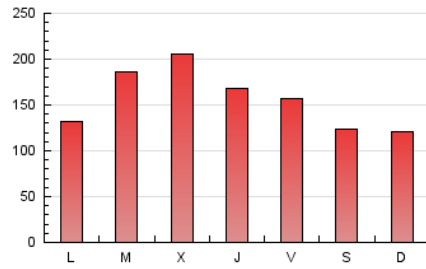

1. Cifras totales y promedios (Nacional e Internacional)

MES - AÑO	NAVEGADORES UNICOS	VISITAS	PAGINAS
Marzo - 2019	138.680	365.386	476.958
PROMEDIO DIARIO	8.866	11.787	15.386
PROMEDIO LUNES-VIERNES	9.657	12.941	16.897
PROMEDIO SABADO-DOMINGO	7.206	9.363	12.212
PAGINAS / VISITAS	1,31		
DURACION MEDIA VISITAS	0:00:37		
DURACION MEDIA PAGINAS	0:02:02		

2. Secciones (Nacional e Internacional)

	PAGINAS	%
HOME	31.219	6.55 %
RESTO	445.739	93.45 %

3. Por día del mes (Nacional e Internacional)

Día	N. únicos	Visitas	Páginas	Día	N. únicos	Visitas	Páginas	Día	N. únicos	Visitas	Páginas
1	5.984	7.817	10.123	11	4.608	5.993	8.531	21	8.522	11.283	14.665
2	4.154	5.343	7.258	12	8.264	10.741	13.941	22	11.347	15.013	19.305
3	3.819	4.982	6.812	13	12.971	18.616	23.868	23	8.345	10.754	13.571
4	7.464	9.820	12.832	14	10.378	14.496	18.822	24	9.405	12.103	15.509
5	12.897	18.556	24.066	15	9.690	13.412	16.967	25	10.790	14.208	18.106
6	9.379	12.623	16.927	16	7.074	9.430	12.295	26	13.220	17.929	22.660
7	7.162	9.493	13.235	17	6.433	8.704	11.145	27	15.093	19.632	25.440
8	8.377	11.140	14.619	18	7.723	10.294	13.549	28	11.900	15.383	20.539
9	6.845	9.033	12.236	19	7.761	10.109	13.587	29	10.081	12.980	17.167
10	6.434	8.316	11.038	20	9.185	12.221	15.891	30	10.122	13.044	16.440
								31	9.427	11.918	15.814

4. Gráficas (Nacional e Internacional)

4.1 Por día de la semana (promedio)

N. únicos / Visitas (x 100)

Páginas (x 100)

4.2 Por franja horaria (promedio)

Visitas (x 1000)

Páginas (x 1000)

4.3 Por meses