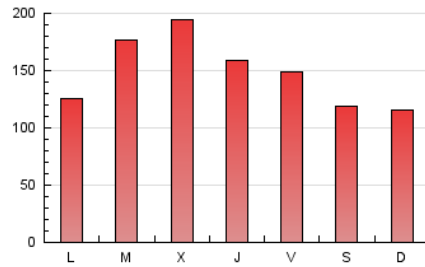

1. Cifras totales y promedios (Nacional)

MES - AÑO	NAVEGADORES UNICOS	VISITAS	PAGINAS
Marzo - 2019	127.123	346.810	453.670
PROMEDIO DIARIO	8.351	11.187	14.635
PROMEDIO LUNES-VIERNES	9.069	12.253	16.022
PROMEDIO SABADO-DOMINGO	6.844	8.950	11.722
PAGINAS / VISITAS	1,31		
DURACION MEDIA VISITAS	0:00:38		
DURACION MEDIA PAGINAS	0:02:03		

2. Secciones (Nacional)

	PAGINAS	%
HOME	30.182	6.65 %
RESTO	423.488	93.35 %

3. Por día del mes (Nacional)

Día	N. únicos	Visitas	Páginas	Día	N. únicos	Visitas	Páginas	Día	N. únicos	Visitas	Páginas
1	5.595	7.365	9.602	11	4.349	5.710	8.210	21	7.947	10.602	13.798
2	3.939	5.101	6.968	12	7.704	10.058	13.098	22	10.736	14.259	18.337
3	3.597	4.736	6.531	13	12.188	17.617	22.628	23	7.983	10.344	13.099
4	7.077	9.380	12.269	14	9.638	13.608	17.623	24	8.928	11.592	14.872
5	12.303	17.773	23.106	15	9.112	12.757	16.193	25	10.063	13.354	17.051
6	8.814	11.969	16.014	16	6.658	8.939	11.734	26	12.520	17.076	21.603
7	6.762	9.021	12.609	17	6.075	8.285	10.657	27	14.013	18.455	23.955
8	8.006	10.661	14.036	18	7.262	9.753	12.882	28	11.106	14.529	19.414
9	6.535	8.653	11.736	19	7.223	9.511	12.672	29	9.430	12.306	16.304
10	6.145	7.974	10.642	20	8.598	11.548	15.051	30	9.566	12.426	15.705
								31	9.011	11.448	15.271

4. Gráficas (Nacional)

4.1 Por día de la semana (promedio)

N. únicos / Visitas (x 100)

Páginas (x 100)

4.2 Por franja horaria (promedio)

Visitas (x 1000)

Páginas (x 1000)

4.3 Por meses