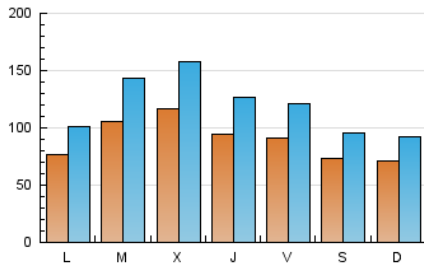

1. Cifras totales y promedios (Nacional e Internacional)

MES - AÑO	NAVEGADORES UNICOS	VISITAS	PAGINAS
Marzo - 2019	138.680	365.386	476.958
PROMEDIO DIARIO	8.866	11.787	15.386
PROMEDIO LUNES-VIERNES	9.657	12.941	16.897
PROMEDIO SABADO-DOMINGO	7.206	9.363	12.212
PAGINAS / VISITAS	1,31		
DURACION MEDIA VISITAS	0:00:37		
DURACION MEDIA PAGINAS	0:02:02		

2. Secciones (Nacional e Internacional)

	PAGINAS	%
HOME	31.219	6.55 %
RESTO	445.739	93.45 %

3. Por día del mes (Nacional e Internacional)

Día	N. únicos	Visitas	Páginas	Día	N. únicos	Visitas	Páginas	Día	N. únicos	Visitas	Páginas
1	5.984	7.817	10.123	11	4.608	5.993	8.531	21	8.522	11.283	14.665
2	4.154	5.343	7.258	12	8.264	10.741	13.941	22	11.347	15.013	19.305
3	3.819	4.982	6.812	13	12.971	18.616	23.868	23	8.345	10.754	13.571
4	7.464	9.820	12.832	14	10.378	14.496	18.822	24	9.405	12.103	15.509
5	12.897	18.556	24.066	15	9.690	13.412	16.967	25	10.790	14.208	18.106
6	9.379	12.623	16.927	16	7.074	9.430	12.295	26	13.220	17.929	22.660
7	7.162	9.493	13.235	17	6.433	8.704	11.145	27	15.093	19.632	25.440
8	8.377	11.140	14.619	18	7.723	10.294	13.549	28	11.900	15.383	20.539
9	6.845	9.033	12.236	19	7.761	10.109	13.587	29	10.081	12.980	17.167
10	6.434	8.316	11.038	20	9.185	12.221	15.891	30	10.122	13.044	16.440
								31	9.427	11.918	15.814

4. Gráficas (Nacional e Internacional)

4.1 Por día de la semana (promedio)

N. únicos / Visitas (x 100)

Páginas (x 100)

4.2 Por franja horaria (promedio)

Visitas (x 1000)

Páginas (x 1000)

4.3 Por meses