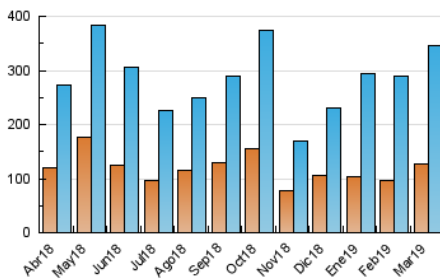

4.3 Por meses

N. únicos / Visitas (x 1000)