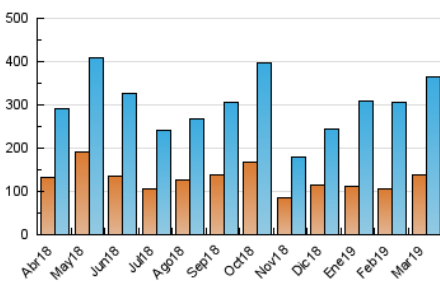

4.3 Por meses

N. únicos / Visitas (x 1000)