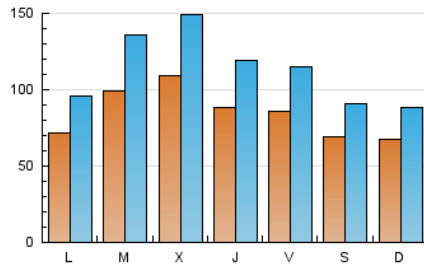

1. Cifras totales y promedios (Nacional)

MES - AÑO	NAVEGADORES UNICOS	VISITAS	PAGINAS
Marzo - 2019	127.123	346.810	453.670
PROMEDIO DIARIO	8.351	11.187	14.635
PROMEDIO LUNES-VIERNES	9.069	12.253	16.022
PROMEDIO SABADO-DOMINGO	6.844	8.950	11.722
PAGINAS / VISITAS	1,31		
DURACION MEDIA VISITAS	0:00:38		
DURACION MEDIA PAGINAS	0:02:03		

2. Secciones (Nacional)

	PAGINAS	%
HOME	30.182	6.65 %
RESTO	423.488	93.35 %

3. Por día del mes (Nacional)

Día	N. únicos	Visitas	Páginas	Día	N. únicos	Visitas	Páginas	Día	N. únicos	Visitas	Páginas
1	5.595	7.365	9.602	11	4.349	5.710	8.210	21	7.947	10.602	13.798
2	3.939	5.101	6.968	12	7.704	10.058	13.098	22	10.736	14.259	18.337
3	3.597	4.736	6.531	13	12.188	17.617	22.628	23	7.983	10.344	13.099
4	7.077	9.380	12.269	14	9.638	13.608	17.623	24	8.928	11.592	14.872
5	12.303	17.773	23.106	15	9.112	12.757	16.193	25	10.063	13.354	17.051
6	8.814	11.969	16.014	16	6.658	8.939	11.734	26	12.520	17.076	21.603
7	6.762	9.021	12.609	17	6.075	8.285	10.657	27	14.013	18.455	23.955
8	8.006	10.661	14.036	18	7.262	9.753	12.882	28	11.106	14.529	19.414
9	6.535	8.653	11.736	19	7.223	9.511	12.672	29	9.430	12.306	16.304
10	6.145	7.974	10.642	20	8.598	11.548	15.051	30	9.566	12.426	15.705
								31	9.011	11.448	15.271

4. Gráficas (Nacional)

4.1 Por día de la semana (promedio)

N. únicos / Visitas (x 100)

Páginas (x 100)

4.2 Por franja horaria (promedio)

Visitas (x 1000)

Páginas (x 1000)

4.3 Por meses