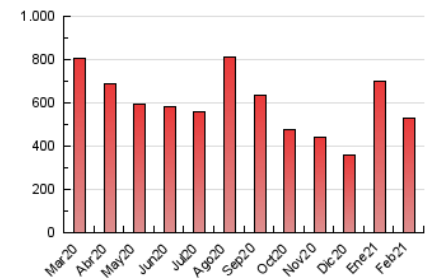

1. Cifras totales y promedios (Nacional)

MES - AÑO	NAVEGADORES UNICOS	VISITAS	PAGINAS
Febrero - 2021	149.595	383.231	526.669
PROMEDIO DIARIO	11.442	13.687	18.810
PROMEDIO LUNES-VIERNES	12.209	14.726	20.335
PROMEDIO SABADO-DOMINGO	9.525	11.088	14.996
PAGINAS / VISITAS	1,37		
DURACION MEDIA VISITAS	0:00:59		
DURACION MEDIA PAGINAS	0:02:38		

2. Secciones (Nacional)

	PAGINAS	%
HOME	1.921	0.36 %
RESTO	524.748	99.64 %

3. Por día del mes (Nacional)

Día	N. únicos	Visitas	Páginas	Día	N. únicos	Visitas	Páginas	Día	N. únicos	Visitas	Páginas
1	13.340	16.055	21.669	11	10.977	13.554	19.534	21	12.816	14.639	18.839
2	12.710	15.555	21.430	12	11.128	14.051	20.827	22	10.126	11.917	16.364
3	9.259	10.970	15.391	13	8.198	9.498	13.111	23	8.756	10.496	14.404
4	22.290	27.037	34.929	14	7.036	8.257	11.398	24	11.419	13.506	18.580
5	22.003	26.137	34.769	15	10.993	12.678	17.441	25	14.767	17.278	22.845
6	16.816	19.954	26.582	16	10.600	13.266	18.531	26	8.063	9.687	13.513
7	9.484	11.064	15.531	17	12.956	15.197	21.119	27	7.552	8.756	11.867
8	13.083	16.309	23.404	18	11.822	14.817	21.012	28	6.050	6.886	9.489
9	9.063	10.944	15.444	19	10.393	12.040	16.519				
10	10.424	13.031	18.978	20	8.244	9.652	13.149				

4. Gráficas (Nacional)

4.1 Por día de la semana (promedio)

N. únicos / Visitas (x 100)

Páginas (x 100)

4.2 Por franja horaria (promedio)

Visitas (x 1000)

Páginas (x 1000)

4.3 Por meses

N. únicos / Visitas (x 1000)

Páginas (x 1000)

5. Observaciones

Este Medio Electrónico de Comunicación ha sido medido por la herramienta Google Analytics de Google

6. Definiciones básicas (Para más información ver Normas Técnicas para el Control de los Medios Electrónicos de Comunicación)