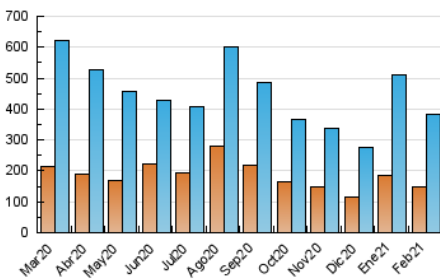

4.3 Por meses

N. únicos / Visitas (x 1000)