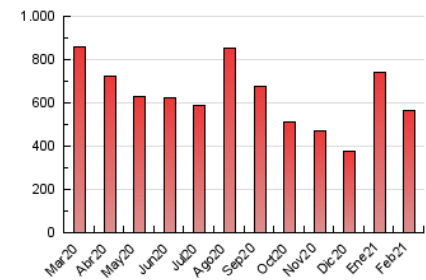

Páginas (x 1000)