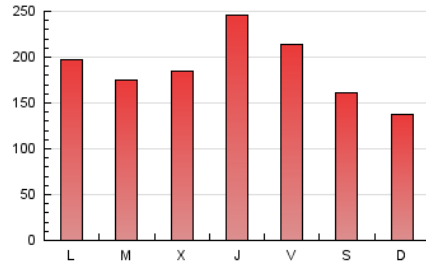

1. Cifras totales y promedios (Nacional)

MES - AÑO	NAVEGADORES UNICOS	VISITAS	PAGINAS
Febrero - 2021	149.595	383.231	526.669
PROMEDIO DIARIO	11.442	13.687	18.810
PROMEDIO LUNES-VIERNES	12.209	14.726	20.335
PROMEDIO SABADO-DOMINGO	9.525	11.088	14.996
PAGINAS / VISITAS	1,37		
DURACION MEDIA VISITAS	0:00:59		
DURACION MEDIA PAGINAS	0:02:38		

2. Secciones (Nacional)

	PAGINAS	%
HOME	1.921	0.36 %
RESTO	524.748	99.64 %

3. Por día del mes (Nacional)

Día	N. únicos	Visitas	Páginas	Día	N. únicos	Visitas	Páginas	Día	N. únicos	Visitas	Páginas
1	13.340	16.055	21.669	11	10.977	13.554	19.534	21	12.816	14.639	18.839
2	12.710	15.555	21.430	12	11.128	14.051	20.827	22	10.126	11.917	16.364
3	9.259	10.970	15.391	13	8.198	9.498	13.111	23	8.756	10.496	14.404
4	22.290	27.037	34.929	14	7.036	8.257	11.398	24	11.419	13.506	18.580
5	22.003	26.137	34.769	15	10.993	12.678	17.441	25	14.767	17.278	22.845
6	16.816	19.954	26.582	16	10.600	13.266	18.531	26	8.063	9.687	13.513
7	9.484	11.064	15.531	17	12.956	15.197	21.119	27	7.552	8.756	11.867
8	13.083	16.309	23.404	18	11.822	14.817	21.012	28	6.050	6.886	9.489
9	9.063	10.944	15.444	19	10.393	12.040	16.519				
10	10.424	13.031	18.978	20	8.244	9.652	13.149				

4. Gráficas (Nacional)

4.1 Por día de la semana (promedio)

N. únicos / Visitas (x 100)

Páginas (x 100)

4.2 Por franja horaria (promedio)

Visitas (x 1000)

Páginas (x 1000)

4.3 Por meses