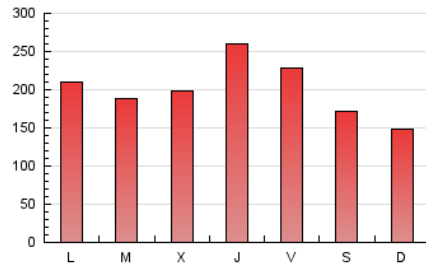

1. Cifras totales y promedios (Nacional e Internacional)

MES - AÑO	NAVEGADORES UNICOS	VISITAS	PAGINAS
Febrero - 2021	171.863	412.987	561.969
PROMEDIO DIARIO	12.420	14.750	20.070
PROMEDIO LUNES-VIERNES	13.250	15.873	21.713
PROMEDIO SABADO-DOMINGO	10.344	11.942	15.963
PAGINAS / VISITAS	1,36		
DURACION MEDIA VISITAS	0:00:57		
DURACION MEDIA PAGINAS	0:02:38		

2. Secciones (Nacional e Internacional)

	PAGINAS	%
HOME	2.102	0.37 %
RESTO	559.867	99.63 %

3. Por día del mes (Nacional e Internacional)

Día	N. únicos	Visitas	Páginas	Día	N. únicos	Visitas	Páginas	Día	N. únicos	Visitas	Páginas
1	14.642	17.460	23.301	11	11.847	14.523	20.689	21	13.714	15.578	19.900
2	13.981	16.969	23.120	12	12.312	15.401	22.529	22	10.975	12.846	17.459
3	10.206	12.046	16.677	13	9.049	10.357	14.098	23	9.674	11.452	15.516
4	23.394	28.190	36.245	14	7.691	8.948	12.195	24	12.323	14.498	19.804
5	23.319	27.675	36.590	15	12.005	13.769	18.696	25	15.929	18.472	24.250
6	17.844	21.068	27.854	16	11.802	14.539	20.119	26	8.917	10.602	14.573
7	10.683	12.281	16.868	17	13.892	16.255	22.470	27	8.270	9.508	12.712
8	14.079	17.437	24.799	18	13.069	16.237	22.781	28	6.499	7.398	10.067
9	9.899	11.894	16.635	19	11.271	13.021	17.690				
10	11.462	14.166	20.322	20	9.000	10.397	14.010				

4. Gráficas (Nacional e Internacional)

4.1 Por día de la semana (promedio)

N. únicos / Visitas (x 100)

Páginas (x 100)

4.2 Por franja horaria (promedio)

Visitas (x 1000)

Páginas (x 1000)

4.3 Por meses