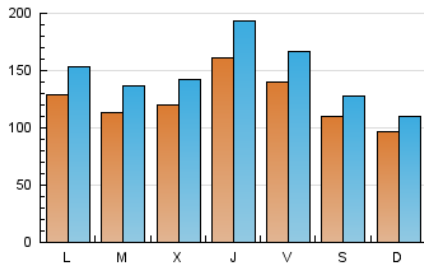

1. Cifras totales y promedios (Nacional e Internacional)

MES - AÑO	NAVEGADORES UNICOS	VISITAS	PAGINAS
Febrero - 2021	171.863	412.987	561.969
PROMEDIO DIARIO	12.420	14.750	20.070
PROMEDIO LUNES-VIERNES	13.250	15.873	21.713
PROMEDIO SABADO-DOMINGO	10.344	11.942	15.963
PAGINAS / VISITAS	1,36		
DURACION MEDIA VISITAS	0:00:57		
DURACION MEDIA PAGINAS	0:02:38		

2. Secciones (Nacional e Internacional)

	PAGINAS	%
HOME	2.102	0.37 %
RESTO	559.867	99.63 %

3. Por día del mes (Nacional e Internacional)

Día	N. únicos	Visitas	Páginas	Día	N. únicos	Visitas	Páginas	Día	N. únicos	Visitas	Páginas
1	14.642	17.460	23.301	11	11.847	14.523	20.689	21	13.714	15.578	19.900
2	13.981	16.969	23.120	12	12.312	15.401	22.529	22	10.975	12.846	17.459
3	10.206	12.046	16.677	13	9.049	10.357	14.098	23	9.674	11.452	15.516
4	23.394	28.190	36.245	14	7.691	8.948	12.195	24	12.323	14.498	19.804
5	23.319	27.675	36.590	15	12.005	13.769	18.696	25	15.929	18.472	24.250
6	17.844	21.068	27.854	16	11.802	14.539	20.119	26	8.917	10.602	14.573
7	10.683	12.281	16.868	17	13.892	16.255	22.470	27	8.270	9.508	12.712
8	14.079	17.437	24.799	18	13.069	16.237	22.781	28	6.499	7.398	10.067
9	9.899	11.894	16.635	19	11.271	13.021	17.690				
10	11.462	14.166	20.322	20	9.000	10.397	14.010				

4. Gráficas (Nacional e Internacional)

4.1 Por día de la semana (promedio)

N. únicos / Visitas (x 100)

Páginas (x 100)

4.2 Por franja horaria (promedio)

Visitas (x 1000)

Páginas (x 1000)

4.3 Por meses