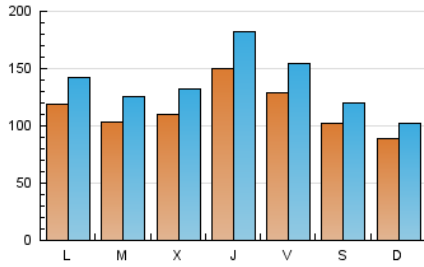

1. Cifras totales y promedios (Nacional)

MES - AÑO	NAVEGADORES UNICOS	VISITAS	PAGINAS
Febrero - 2021	149.595	383.231	526.669
PROMEDIO DIARIO	11.442	13.687	18.810
PROMEDIO LUNES-VIERNES	12.209	14.726	20.335
PROMEDIO SABADO-DOMINGO	9.525	11.088	14.996
PAGINAS / VISITAS	1,37		
DURACION MEDIA VISITAS	0:00:59		
DURACION MEDIA PAGINAS	0:02:38		

2. Secciones (Nacional)

	PAGINAS	%
HOME	1.921	0.36 %
RESTO	524.748	99.64 %

3. Por día del mes (Nacional)

Día	N. únicos	Visitas	Páginas	Día	N. únicos	Visitas	Páginas	Día	N. únicos	Visitas	Páginas
1	13.340	16.055	21.669	11	10.977	13.554	19.534	21	12.816	14.639	18.839
2	12.710	15.555	21.430	12	11.128	14.051	20.827	22	10.126	11.917	16.364
3	9.259	10.970	15.391	13	8.198	9.498	13.111	23	8.756	10.496	14.404
4	22.290	27.037	34.929	14	7.036	8.257	11.398	24	11.419	13.506	18.580
5	22.003	26.137	34.769	15	10.993	12.678	17.441	25	14.767	17.278	22.845
6	16.816	19.954	26.582	16	10.600	13.266	18.531	26	8.063	9.687	13.513
7	9.484	11.064	15.531	17	12.956	15.197	21.119	27	7.552	8.756	11.867
8	13.083	16.309	23.404	18	11.822	14.817	21.012	28	6.050	6.886	9.489
9	9.063	10.944	15.444	19	10.393	12.040	16.519				
10	10.424	13.031	18.978	20	8.244	9.652	13.149				

4. Gráficas (Nacional)

4.1 Por día de la semana (promedio)

N. únicos / Visitas (x 100)

Páginas (x 100)

4.2 Por franja horaria (promedio)

Visitas (x 1000)

Páginas (x 1000)

4.3 Por meses