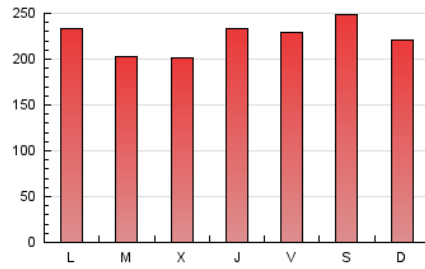

1. Cifras totales y promedios (Nacional)

MES - AÑO	NAVEGADORES UNICOS	VISITAS	PAGINAS
Enero - 2021	187.019	511.883	698.242
PROMEDIO DIARIO	13.520	16.512	22.524
PROMEDIO LUNES-VIERNES	12.955	15.983	22.056
PROMEDIO SABADO-DOMINGO	14.708	17.624	23.507
PAGINAS / VISITAS	1,36		
DURACION MEDIA VISITAS	0:01:02		
DURACION MEDIA PAGINAS	0:02:50		

2. Secciones (Nacional)

	PAGINAS	%
HOME	1.308	0.19 %
RESTO	696.934	99.81 %

3. Por día del mes (Nacional)

Día	N. únicos	Visitas	Páginas	Día	N. únicos	Visitas	Páginas	Día	N. únicos	Visitas	Páginas
1	8.382	9.828	13.398	11	12.009	14.837	20.335	21	16.292	19.690	26.382
2	16.393	20.722	27.780	12	12.264	15.208	20.958	22	13.813	16.174	22.075
3	7.890	9.457	13.362	13	17.280	21.867	29.536	23	10.070	11.689	15.610
4	8.758	10.877	15.199	14	18.323	22.322	29.102	24	17.702	21.394	28.888
5	8.455	10.307	14.646	15	19.885	25.500	34.175	25	18.977	22.927	31.620
6	7.802	9.374	13.422	16	20.607	24.909	32.210	26	12.692	15.490	21.883
7	12.062	15.442	21.407	17	18.242	21.753	28.913	27	11.535	13.653	19.103
8	15.594	20.714	30.057	18	15.534	19.125	26.316	28	9.425	11.380	16.207
9	14.519	17.806	23.362	19	13.861	17.170	23.807	29	8.496	10.399	14.782
10	10.579	12.653	17.119	20	10.608	13.357	18.767	30	16.370	19.069	25.682
								31	14.712	16.790	22.139

4. Gráficas (Nacional)

4.1 Por día de la semana (promedio)

N. únicos / Visitas (x 100)

Páginas (x 100)

4.2 Por franja horaria (promedio)

Visitas (x 1000)

Páginas (x 1000)

4.3 Por meses