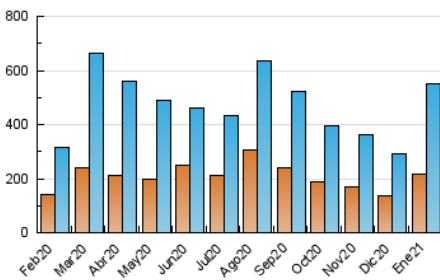

4.3 Por meses

N. únicos / Visitas (x 1000)