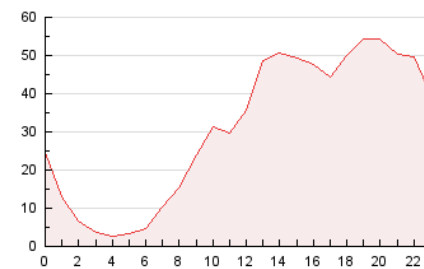

2. Secciones (Nacional e Internacional)

	PAGINAS	%
HOME	1.500	0.20 %
RESTO	742.300	99.80 %

3. Por día del mes (Nacional e Internacional)

Día	N. únicos	Visitas	Páginas	Día	N. únicos	Visitas	Páginas	Día	N. únicos	Visitas	Páginas
1	9.280	10.726	14.427	11	13.331	16.294	22.067	21	17.480	21.025	27.992
2	17.875	22.304	29.642	12	13.263	16.364	22.312	22	14.888	17.353	23.460
3	8.768	10.351	14.400	13	18.424	23.124	31.047	23	10.883	12.530	16.564
4	9.705	11.896	16.368	14	20.358	24.525	31.608	24	19.211	23.001	30.754
5	9.358	11.244	15.714	15	21.548	27.390	36.373	25	20.476	24.442	33.439
6	8.573	10.174	14.358	16	22.160	26.638	34.191	26	13.801	16.625	23.231
7	13.161	16.678	22.859	17	19.475	23.084	30.476	27	12.552	14.721	20.344
8	17.645	22.908	32.616	18	16.732	20.405	27.805	28	10.307	12.324	17.352
9	15.787	19.168	24.935	19	14.930	18.338	25.183	29	9.573	11.545	16.111
10	11.447	13.537	18.119	20	11.554	14.356	19.972	30	17.299	20.063	26.832
								31	15.679	17.788	23.249

4. Gráficas (Nacional e Internacional)

4.1 Por día de la semana (promedio)

N. únicos / Visitas (x 100)

Páginas (x 100)

4.2 Por franja horaria (promedio)

Visitas (x 1000)

Páginas (x 1000)

4.3 Por meses