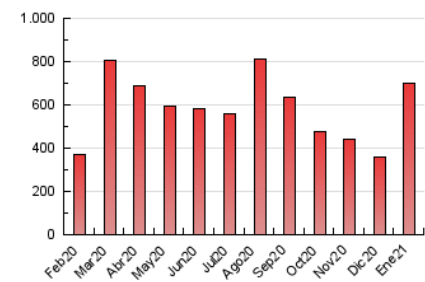

Páginas (x 1000)