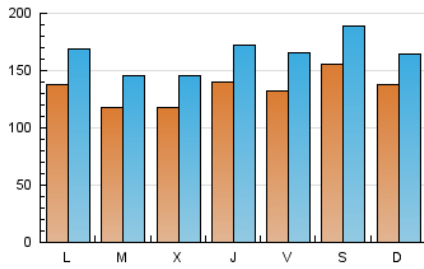

1. Cifras totales y promedios (Nacional)

MES - AÑO	NAVEGADORES UNICOS	VISITAS	PAGINAS
Enero - 2021	187.019	511.883	698.242
PROMEDIO DIARIO	13.520	16.512	22.524
PROMEDIO LUNES-VIERNES	12.955	15.983	22.056
PROMEDIO SABADO-DOMINGO	14.708	17.624	23.507
PAGINAS / VISITAS	1,36		
DURACION MEDIA VISITAS	0:01:02		
DURACION MEDIA PAGINAS	0:02:50		

2. Secciones (Nacional)

	PAGINAS	%
HOME	1.308	0.19 %
RESTO	696.934	99.81 %

3. Por día del mes (Nacional)

Día	N. únicos	Visitas	Páginas	Día	N. únicos	Visitas	Páginas	Día	N. únicos	Visitas	Páginas
1	8.382	9.828	13.398	11	12.009	14.837	20.335	21	16.292	19.690	26.382
2	16.393	20.722	27.780	12	12.264	15.208	20.958	22	13.813	16.174	22.075
3	7.890	9.457	13.362	13	17.280	21.867	29.536	23	10.070	11.689	15.610
4	8.758	10.877	15.199	14	18.323	22.322	29.102	24	17.702	21.394	28.888
5	8.455	10.307	14.646	15	19.885	25.500	34.175	25	18.977	22.927	31.620
6	7.802	9.374	13.422	16	20.607	24.909	32.210	26	12.692	15.490	21.883
7	12.062	15.442	21.407	17	18.242	21.753	28.913	27	11.535	13.653	19.103
8	15.594	20.714	30.057	18	15.534	19.125	26.316	28	9.425	11.380	16.207
9	14.519	17.806	23.362	19	13.861	17.170	23.807	29	8.496	10.399	14.782
10	10.579	12.653	17.119	20	10.608	13.357	18.767	30	16.370	19.069	25.682
								31	14.712	16.790	22.139

4. Gráficas (Nacional)

4.1 Por día de la semana (promedio)

N. únicos / Visitas (x 100)

Páginas (x 100)

4.2 Por franja horaria (promedio)

Visitas (x 1000)

Páginas (x 1000)

4.3 Por meses