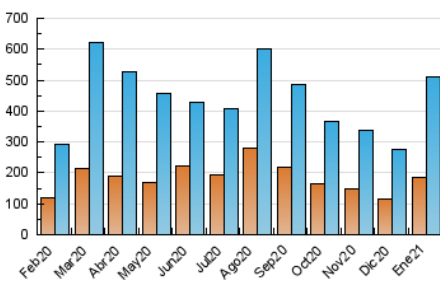

4.3 Por meses

N. únicos / Visitas (x 1000)