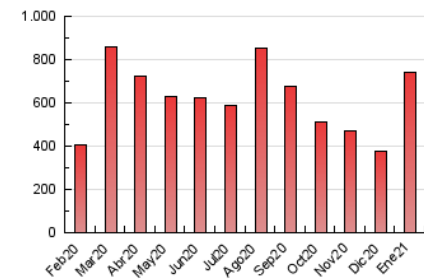

Páginas (x 1000)