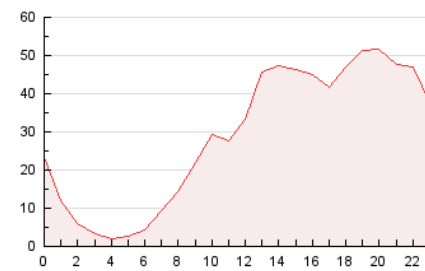

2. Secciones (Nacional)

	PAGINAS	%
HOME	1.308	0.19 %
RESTO	696.934	99.81 %

3. Por día del mes (Nacional)

Día	N. únicos	Visitas	Páginas	Día	N. únicos	Visitas	Páginas	Día	N. únicos	Visitas	Páginas
1	8.382	9.828	13.398	11	12.009	14.837	20.335	21	16.292	19.690	26.382
2	16.393	20.722	27.780	12	12.264	15.208	20.958	22	13.813	16.174	22.075
3	7.890	9.457	13.362	13	17.280	21.867	29.536	23	10.070	11.689	15.610
4	8.758	10.877	15.199	14	18.323	22.322	29.102	24	17.702	21.394	28.888
5	8.455	10.307	14.646	15	19.885	25.500	34.175	25	18.977	22.927	31.620
6	7.802	9.374	13.422	16	20.607	24.909	32.210	26	12.692	15.490	21.883
7	12.062	15.442	21.407	17	18.242	21.753	28.913	27	11.535	13.653	19.103
8	15.594	20.714	30.057	18	15.534	19.125	26.316	28	9.425	11.380	16.207
9	14.519	17.806	23.362	19	13.861	17.170	23.807	29	8.496	10.399	14.782
10	10.579	12.653	17.119	20	10.608	13.357	18.767	30	16.370	19.069	25.682
								31	14.712	16.790	22.139

4. Gráficas (Nacional)

4.1 Por día de la semana (promedio)

N. únicos / Visitas (x 100)

Páginas (x 100)

4.2 Por franja horaria (promedio)

Visitas (x 1000)

Páginas (x 1000)

4.3 Por meses