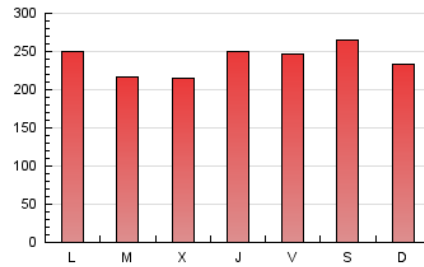

1. Cifras totales y promedios (Nacional e Internacional)

MES - AÑO	NAVEGADORES UNICOS	VISITAS	PAGINAS
Enero - 2021	214.541	550.921	743.800
PROMEDIO DIARIO	14.694	17.772	23.994
PROMEDIO LUNES-VIERNES	14.140	17.260	23.554
PROMEDIO SABADO-DOMINGO	15.858	18.846	24.916
PAGINAS / VISITAS	1,35		
DURACION MEDIA VISITAS	0:00:59		
DURACION MEDIA PAGINAS	0:02:50		

2. Secciones (Nacional e Internacional)

	PAGINAS	%
HOME	1.500	0.20 %
RESTO	742.300	99.80 %

3. Por día del mes (Nacional e Internacional)

Día	N. únicos	Visitas	Páginas	Día	N. únicos	Visitas	Páginas	Día	N. únicos	Visitas	Páginas
1	9.280	10.726	14.427	11	13.331	16.294	22.067	21	17.480	21.025	27.992
2	17.875	22.304	29.642	12	13.263	16.364	22.312	22	14.888	17.353	23.460
3	8.768	10.351	14.400	13	18.424	23.124	31.047	23	10.883	12.530	16.564
4	9.705	11.896	16.368	14	20.358	24.525	31.608	24	19.211	23.001	30.754
5	9.358	11.244	15.714	15	21.548	27.390	36.373	25	20.476	24.442	33.439
6	8.573	10.174	14.358	16	22.160	26.638	34.191	26	13.801	16.625	23.231
7	13.161	16.678	22.859	17	19.475	23.084	30.476	27	12.552	14.721	20.344
8	17.645	22.908	32.616	18	16.732	20.405	27.805	28	10.307	12.324	17.352
9	15.787	19.168	24.935	19	14.930	18.338	25.183	29	9.573	11.545	16.111
10	11.447	13.537	18.119	20	11.554	14.356	19.972	30	17.299	20.063	26.832
								31	15.679	17.788	23.249

4. Gráficas (Nacional e Internacional)

4.1 Por día de la semana (promedio)

N. únicos / Visitas (x 100)

Páginas (x 100)

4.2 Por franja horaria (promedio)

Visitas (x 1000)

Páginas (x 1000)

4.3 Por meses