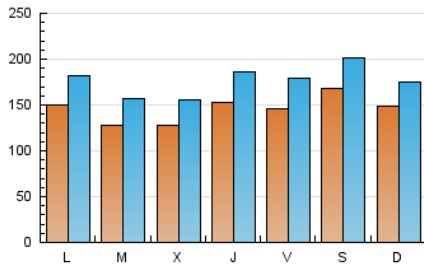

1. Cifras totales y promedios (Nacional e Internacional)

MES - AÑO	NAVEGADORES UNICOS	VISITAS	PAGINAS
Enero - 2021	214.541	550.921	743.800
PROMEDIO DIARIO	14.694	17.772	23.994
PROMEDIO LUNES-VIERNES	14.140	17.260	23.554
PROMEDIO SABADO-DOMINGO	15.858	18.846	24.916
PAGINAS / VISITAS	1,35		
DURACION MEDIA VISITAS	0:00:59		
DURACION MEDIA PAGINAS	0:02:50		

2. Secciones (Nacional e Internacional)

	PAGINAS	%
HOME	1.500	0.20 %
RESTO	742.300	99.80 %

3. Por día del mes (Nacional e Internacional)

Día	N. únicos	Visitas	Páginas	Día	N. únicos	Visitas	Páginas	Día	N. únicos	Visitas	Páginas
1	9.280	10.726	14.427	11	13.331	16.294	22.067	21	17.480	21.025	27.992
2	17.875	22.304	29.642	12	13.263	16.364	22.312	22	14.888	17.353	23.460
3	8.768	10.351	14.400	13	18.424	23.124	31.047	23	10.883	12.530	16.564
4	9.705	11.896	16.368	14	20.358	24.525	31.608	24	19.211	23.001	30.754
5	9.358	11.244	15.714	15	21.548	27.390	36.373	25	20.476	24.442	33.439
6	8.573	10.174	14.358	16	22.160	26.638	34.191	26	13.801	16.625	23.231
7	13.161	16.678	22.859	17	19.475	23.084	30.476	27	12.552	14.721	20.344
8	17.645	22.908	32.616	18	16.732	20.405	27.805	28	10.307	12.324	17.352
9	15.787	19.168	24.935	19	14.930	18.338	25.183	29	9.573	11.545	16.111
10	11.447	13.537	18.119	20	11.554	14.356	19.972	30	17.299	20.063	26.832
								31	15.679	17.788	23.249

4. Gráficas (Nacional e Internacional)

4.1 Por día de la semana (promedio)

N. únicos / Visitas (x 100)

Páginas (x 100)

4.2 Por franja horaria (promedio)

Visitas (x 1000)

Páginas (x 1000)

4.3 Por meses