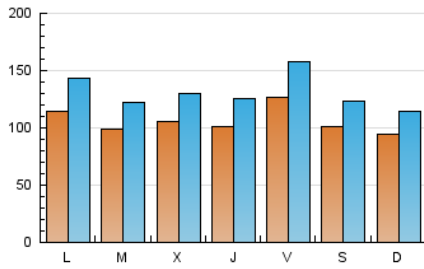

1. Cifras totales y promedios (Nacional e Internacional)

MES - AÑO	NAVEGADORES UNICOS	VISITAS	PAGINAS
Enero - 2020	175.956	407.469	521.684
PROMEDIO DIARIO	10.638	13.144	16.829
PROMEDIO LUNES-VIERNES	10.933	13.594	17.339
PROMEDIO SABADO-DOMINGO	9.792	11.850	15.362
PAGINAS / VISITAS	1,28		
DURACION MEDIA VISITAS	0:00:36		
DURACION MEDIA PAGINAS	0:02:10		

2. Secciones (Nacional e Internacional)

	PAGINAS	%
HOME	22.617	4.34 %
RESTO	499.067	95.66 %

3. Por día del mes (Nacional e Internacional)

Día	N. únicos	Visitas	Páginas	Día	N. únicos	Visitas	Páginas	Día	N. únicos	Visitas	Páginas
1	5.061	6.063	7.563	11	11.845	14.236	20.920	21	7.231	9.010	11.994
2	6.416	7.831	10.116	12	12.294	14.870	18.636	22	9.430	11.515	15.149
3	8.962	10.944	13.993	13	10.864	13.192	17.300	23	15.271	19.864	24.925
4	7.832	9.356	11.928	14	9.960	12.210	15.887	24	12.598	15.735	20.472
5	6.502	7.881	10.554	15	15.906	20.066	25.255	25	8.076	9.932	12.735
6	5.387	6.394	8.098	16	9.949	12.182	15.570	26	8.186	9.631	11.736
7	5.433	6.630	8.868	17	12.525	15.774	20.287	27	21.574	28.172	33.610
8	7.432	9.068	11.655	18	12.588	15.673	19.690	28	16.789	20.824	26.835
9	7.643	9.546	12.622	19	11.010	13.217	16.695	29	14.687	18.370	22.599
10	16.790	21.455	28.059	20	7.757	9.368	12.219	30	11.341	13.432	16.929
								31	12.454	15.028	18.785

4. Gráficas (Nacional e Internacional)

4.1 Por día de la semana (promedio)

N. únicos / Visitas (x 100)

Páginas (x 100)

4.2 Por franja horaria (promedio)

Visitas (x 1000)

Páginas (x 1000)

4.3 Por meses