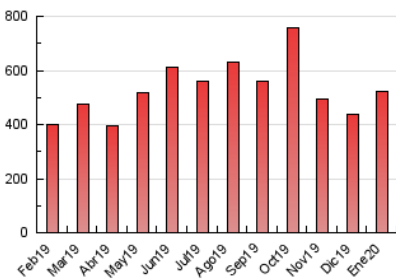

Páginas (x 1000)