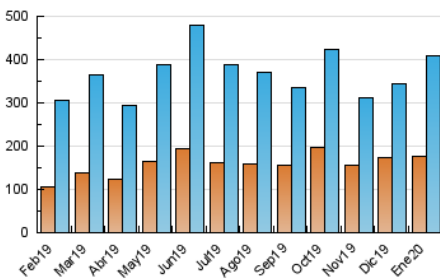

4.3 Por meses

N. únicos / Visitas (x 1000)