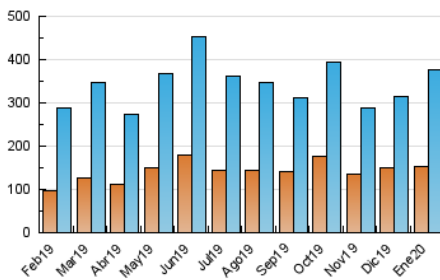

4.3 Por meses

N. únicos / Visitas (x 1000)