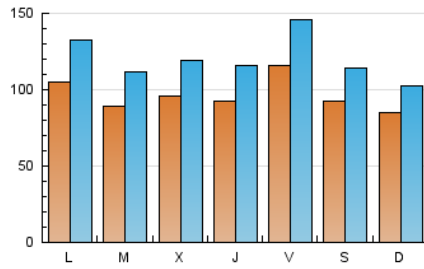

1. Cifras totales y promedios (Nacional)

MES - AÑO	NAVEGADORES UNICOS	VISITAS	PAGINAS
Enero - 2020	152.392	375.173	484.606
PROMEDIO DIARIO	9.697	12.102	15.632
PROMEDIO LUNES-VIERNES	9.981	12.537	16.111
PROMEDIO SABADO-DOMINGO	8.882	10.851	14.257
PAGINAS / VISITAS	1,29		
DURACION MEDIA VISITAS	0:00:38		
DURACION MEDIA PAGINAS	0:02:10		

2. Secciones (Nacional)

	PAGINAS	%
HOME	21.565	4.45 %
RESTO	463.041	95.55 %

3. Por día del mes (Nacional)

Día	N. únicos	Visitas	Páginas	Día	N. únicos	Visitas	Páginas	Día	N. únicos	Visitas	Páginas
1	4.514	5.497	6.954	11	10.819	13.191	19.761	21	6.519	8.209	11.012
2	5.679	7.050	9.238	12	10.273	12.474	15.996	22	8.617	10.636	14.084
3	8.120	10.034	12.948	13	9.638	11.823	15.741	23	14.286	18.708	23.588
4	7.282	8.752	11.260	14	8.859	11.044	14.564	24	11.510	14.568	19.085
5	5.999	7.385	9.976	15	14.805	18.891	23.838	25	7.259	9.086	11.806
6	4.871	5.834	7.398	16	8.961	11.139	14.332	26	7.499	8.908	10.946
7	4.890	6.047	8.187	17	11.471	14.624	18.955	27	20.483	26.948	32.224
8	6.866	8.424	10.879	18	11.706	14.666	18.583	28	15.397	19.206	25.001
9	6.915	8.783	11.715	19	10.217	12.349	15.727	29	13.008	16.310	20.204
10	15.636	20.129	26.513	20	6.985	8.523	11.236	30	10.211	12.226	15.596
								31	11.319	13.709	17.259

4. Gráficas (Nacional)

4.1 Por día de la semana (promedio)

N. únicos / Visitas (x 100)

Páginas (x 100)

4.2 Por franja horaria (promedio)

Visitas (x 1000)

Páginas (x 1000)

4.3 Por meses