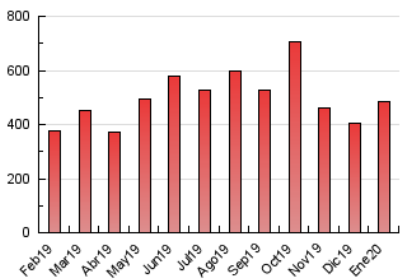

Páginas (x 1000)