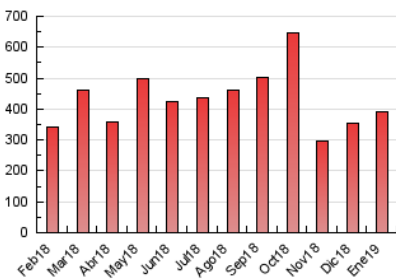

Páginas (x 1000)