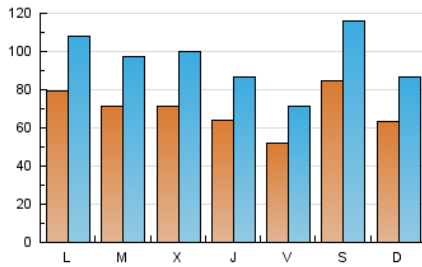

1. Cifras totales y promedios (Nacional)

MES - AÑO	NAVEGADORES UNICOS	VISITAS	PAGINAS
Enero - 2019	103.103	294.570	389.501
PROMEDIO DIARIO	6.935	9.502	12.565
PROMEDIO LUNES-VIERNES	6.772	9.277	12.386
PROMEDIO SABADO-DOMINGO	7.405	10.151	13.077
PAGINAS / VISITAS	1,32		
DURACION MEDIA VISITAS	0:00:40		
DURACION MEDIA PAGINAS	0:02:03		

2. Secciones (Nacional)

	PAGINAS	%
HOME	27.544	7.07 %
RESTO	361.957	92.93 %

3. Por día del mes (Nacional)

Día	N. únicos	Visitas	Páginas	Día	N. únicos	Visitas	Páginas	Día	N. únicos	Visitas	Páginas
1	4.766	6.616	8.791	11	3.854	5.099	7.150	21	6.877	9.394	12.986
2	4.147	5.694	8.065	12	10.380	13.826	17.837	22	8.873	11.994	15.745
3	4.057	5.547	7.958	13	7.924	10.456	13.280	23	7.910	11.040	14.874
4	8.122	11.716	15.253	14	6.805	9.318	12.197	24	7.782	10.889	14.500
5	7.204	9.944	12.937	15	7.366	10.115	13.333	25	4.648	6.173	8.625
6	7.127	10.284	12.843	16	6.335	8.660	11.508	26	2.996	3.945	5.499
7	5.637	7.813	9.749	17	7.434	9.953	13.455	27	3.944	5.204	6.995
8	8.166	11.159	14.456	18	4.172	5.458	7.730	28	12.381	16.571	21.692
9	5.348	7.216	9.416	19	13.301	18.782	23.534	29	6.440	8.830	12.682
10	3.811	5.051	6.552	20	6.367	8.768	11.687	30	11.914	17.308	22.498
								31	8.905	11.747	15.674

4. Gráficas (Nacional)

4.1 Por día de la semana (promedio)

N. únicos / Visitas (x 100)

Páginas (x 100)

4.2 Por franja horaria (promedio)

Visitas (x 1000)

Páginas (x 1000)

4.3 Por meses