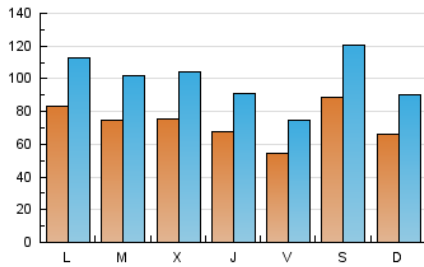

1. Cifras totales y promedios (Nacional e Internacional)

MES - AÑO	NAVEGADORES UNICOS	VISITAS	PAGINAS
Enero - 2019	110.569	307.676	406.364
PROMEDIO DIARIO	7.281	9.925	13.109
PROMEDIO LUNES-VIERNES	7.125	9.715	12.962
PROMEDIO SABADO-DOMINGO	7.728	10.530	13.531
PAGINAS / VISITAS	1,32		
DURACION MEDIA VISITAS	0:00:39		
DURACION MEDIA PAGINAS	0:02:03		

2. Secciones (Nacional e Internacional)

	PAGINAS	%
HOME	28.400	6.99 %
RESTO	377.964	93.01 %

3. Por día del mes (Nacional e Internacional)

Día	N. únicos	Visitas	Páginas	Día	N. únicos	Visitas	Páginas	Día	N. únicos	Visitas	Páginas
1	4.982	6.866	9.093	11	4.081	5.369	7.480	21	7.168	9.796	13.553
2	4.399	6.009	8.524	12	10.806	14.350	18.439	22	9.276	12.481	16.378
3	4.383	5.933	8.475	13	8.317	10.881	13.797	23	8.378	11.558	15.573
4	8.524	12.244	15.936	14	7.178	9.802	12.801	24	8.165	11.386	15.128
5	7.559	10.354	13.440	15	7.771	10.603	13.971	25	4.891	6.458	9.030
6	7.423	10.631	13.270	16	6.737	9.161	12.208	26	3.139	4.105	5.721
7	5.896	8.127	10.149	17	7.779	10.390	14.039	27	4.075	5.356	7.184
8	8.521	11.609	15.034	18	4.399	5.727	8.057	28	13.060	17.376	22.727
9	5.628	7.557	9.860	19	13.842	19.438	24.288	29	6.842	9.353	13.424
10	4.041	5.343	6.934	20	6.662	9.124	12.107	30	12.414	18.004	23.392
								31	9.372	12.285	16.352

4. Gráficas (Nacional e Internacional)

4.1 Por día de la semana (promedio)

N. únicos / Visitas (x 100)

Páginas (x 100)

4.2 Por franja horaria (promedio)

Visitas (x 1000)

Páginas (x 1000)

4.3 Por meses