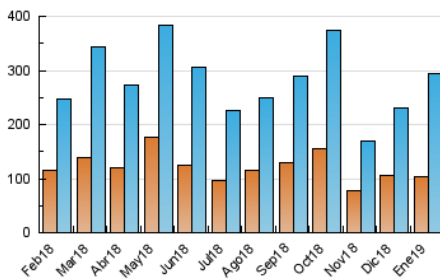

4.3 Por meses

N. únicos / Visitas (x 1000)