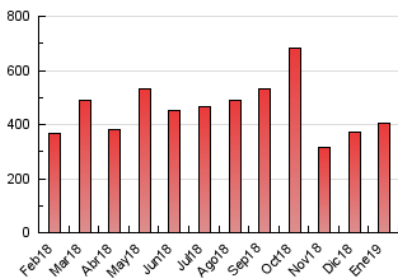

Páginas (x 1000)