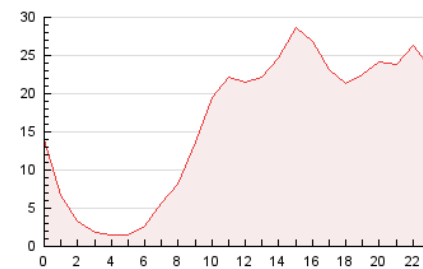

2. Secciones (Nacional)

	PAGINAS	%
HOME	27.544	7.07 %
RESTO	361.957	92.93 %

3. Por día del mes (Nacional)

Día	N. únicos	Visitas	Páginas	Día	N. únicos	Visitas	Páginas	Día	N. únicos	Visitas	Páginas
1	4.766	6.616	8.791	11	3.854	5.099	7.150	21	6.877	9.394	12.986
2	4.147	5.694	8.065	12	10.380	13.826	17.837	22	8.873	11.994	15.745
3	4.057	5.547	7.958	13	7.924	10.456	13.280	23	7.910	11.040	14.874
4	8.122	11.716	15.253	14	6.805	9.318	12.197	24	7.782	10.889	14.500
5	7.204	9.944	12.937	15	7.366	10.115	13.333	25	4.648	6.173	8.625
6	7.127	10.284	12.843	16	6.335	8.660	11.508	26	2.996	3.945	5.499
7	5.637	7.813	9.749	17	7.434	9.953	13.455	27	3.944	5.204	6.995
8	8.166	11.159	14.456	18	4.172	5.458	7.730	28	12.381	16.571	21.692
9	5.348	7.216	9.416	19	13.301	18.782	23.534	29	6.440	8.830	12.682
10	3.811	5.051	6.552	20	6.367	8.768	11.687	30	11.914	17.308	22.498
								31	8.905	11.747	15.674

4. Gráficas (Nacional)

4.1 Por día de la semana (promedio)

N. únicos / Visitas (x 100)

Páginas (x 100)

4.2 Por franja horaria (promedio)

Visitas (x 1000)

Páginas (x 1000)

4.3 Por meses