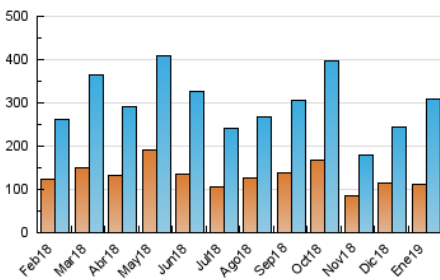

4.3 Por meses

N. únicos / Visitas (x 1000)