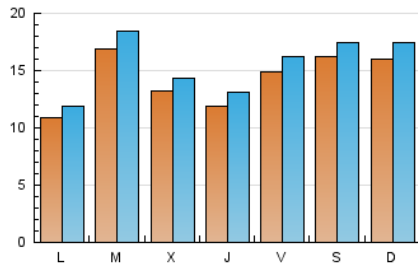

4. Gráficas (Nacional)

4.1 Por día de la semana (promedio)

N. únicos / Visitas (x 100)