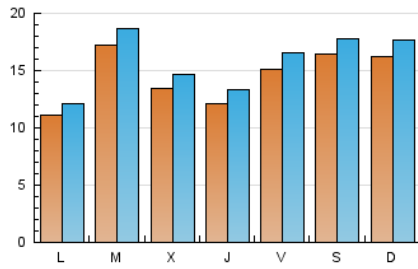

4. Gráficas (Nacional e Internacional)

4.1 Por día de la semana (promedio)

N. únicos / Visitas (x 100)