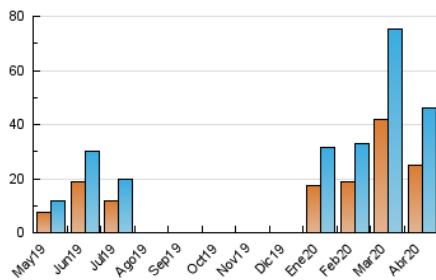

### 3. Por día del mes (Nacional)

Día	N. únicos	Visitas	Páginas	Día	N. únicos	Visitas	Páginas	Día	N. únicos	Visitas	Páginas
1	1.557	1.738	2.325	11	2.496	2.636	3.410	21	912	1.016	1.464
2	2.082	2.399	3.034	12	4.172	4.530	5.760	22	1.138	1.211	1.633
3	1.548	1.764	2.457	13	1.889	2.024	3.009	23	733	792	1.123
4	1.686	1.833	2.445	14	1.361	1.454	2.167	24	529	590	800
5	665	745	1.079	15	690	767	1.140	25	681	794	1.216
6	492	553	789	16	1.802	1.889	2.468	26	526	593	798
7	1.764	1.913	2.480	17	3.313	3.562	4.833	27	1.138	1.242	1.525
8	2.190	2.351	2.971	18	1.606	1.726	2.261	28	2.721	2.984	3.856
9	877	959	1.289	19	1.021	1.088	1.509	29	1.038	1.121	1.566
10	546	590	860	20	844	931	1.385	30	461	522	775

4. Gráficas (Nacional)

4.1 Por día de la semana (promedio)

N. únicos / Visitas (x 100)

Páginas (x 100)

4.2 Por franja horaria (promedio)

Visitas (x 1000)

Páginas (x 1000)

4.3 Por meses

N. únicos / Visitas (x 1000)

Páginas (x 1000)