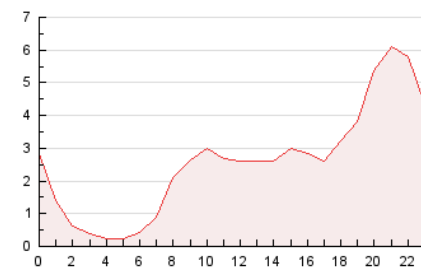

### 3. Por día del mes (Nacional)

Día	N. únicos	Visitas	Páginas	Día	N. únicos	Visitas	Páginas	Día	N. únicos	Visitas	Páginas
1	1.557	1.738	2.325	11	2.496	2.636	3.410	21	912	1.016	1.464
2	2.082	2.399	3.034	12	4.172	4.530	5.760	22	1.138	1.211	1.633
3	1.548	1.764	2.457	13	1.889	2.024	3.009	23	733	792	1.123
4	1.686	1.833	2.445	14	1.361	1.454	2.167	24	529	590	800
5	665	745	1.079	15	690	767	1.140	25	681	794	1.216
6	492	553	789	16	1.802	1.889	2.468	26	526	593	798
7	1.764	1.913	2.480	17	3.313	3.562	4.833	27	1.138	1.242	1.525
8	2.190	2.351	2.971	18	1.606	1.726	2.261	28	2.721	2.984	3.856
9	877	959	1.289	19	1.021	1.088	1.509	29	1.038	1.121	1.566
10	546	590	860	20	844	931	1.385	30	461	522	775

4. Gráficas (Nacional)

4.1 Por día de la semana (promedio)

N. únicos / Visitas (x 100)

Páginas (x 100)

4.2 Por franja horaria (promedio)

Visitas (x 1000)

Páginas (x 1000)

4.3 Por meses