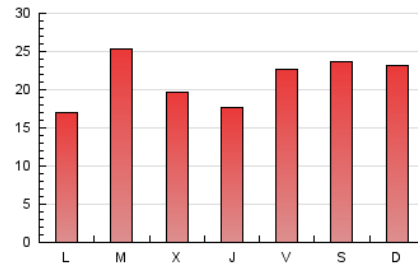

### 1. Cifras totales y promedios (Nacional e Internacional)

MES - AÑO	NAVEGADORES UNICOS	VISITAS	PAGINAS
Abril - 2020	25.797	47.138	63.380
<b>PROMEDIO DIARIO</b>	<b>1.442</b>	<b>1.571</b>	<b>2.113</b>
<b>PROMEDIO LUNES-VIERNES</b>	<b>1.372</b>	<b>1.498</b>	<b>2.028</b>
<b>PROMEDIO SABADO-DOMINGO</b>	<b>1.637</b>	<b>1.774</b>	<b>2.345</b>
<b>PAGINAS / VISITAS</b>	<b>1,34</b>		
<b>DURACION MEDIA VISITAS</b>	<b>0:00:49</b>		
<b>DURACION MEDIA PAGINAS</b>	<b>0:02:23</b>		

### 3. Por día del mes (Nacional e Internacional)

Día	N. únicos	Visitas	Páginas	Día	N. únicos	Visitas	Páginas	Día	N. únicos	Visitas	Páginas
1	1.586	1.767	2.358	11	2.533	2.674	3.459	21	937	1.042	1.501
2	2.125	2.444	3.080	12	4.227	4.587	5.825	22	1.157	1.231	1.661
3	1.578	1.794	2.492	13	1.926	2.063	3.059	23	747	807	1.144
4	1.720	1.867	2.485	14	1.384	1.478	2.194	24	545	607	817
5	687	767	1.101	15	700	777	1.153	25	694	809	1.232
6	499	560	797	16	1.825	1.912	2.496	26	541	608	816
7	1.787	1.937	2.508	17	3.349	3.603	4.879	27	1.156	1.261	1.544
8	2.247	2.412	3.044	18	1.643	1.763	2.301	28	2.760	3.024	3.903
9	902	984	1.316	19	1.050	1.118	1.542	29	1.060	1.144	1.590
10	560	605	877	20	868	957	1.415	30	475	536	791

4. Gráficas (Nacional e Internacional)

4.1 Por día de la semana (promedio)

N. únicos / Visitas (x 100)

Páginas (x 100)

4.2 Por franja horaria (promedio)

Visitas (x 1000)

Páginas (x 1000)

4.3 Por meses