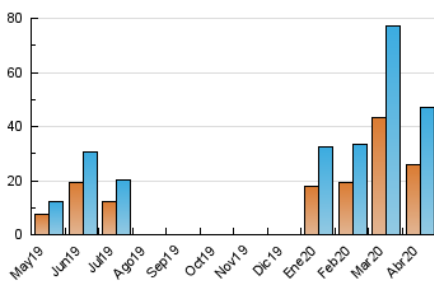

### 3. Por día del mes (Nacional e Internacional)

Día	N. únicos	Visitas	Páginas	Día	N. únicos	Visitas	Páginas	Día	N. únicos	Visitas	Páginas
1	1.586	1.767	2.358	11	2.533	2.674	3.459	21	937	1.042	1.501
2	2.125	2.444	3.080	12	4.227	4.587	5.825	22	1.157	1.231	1.661
3	1.578	1.794	2.492	13	1.926	2.063	3.059	23	747	807	1.144
4	1.720	1.867	2.485	14	1.384	1.478	2.194	24	545	607	817
5	687	767	1.101	15	700	777	1.153	25	694	809	1.232
6	499	560	797	16	1.825	1.912	2.496	26	541	608	816
7	1.787	1.937	2.508	17	3.349	3.603	4.879	27	1.156	1.261	1.544
8	2.247	2.412	3.044	18	1.643	1.763	2.301	28	2.760	3.024	3.903
9	902	984	1.316	19	1.050	1.118	1.542	29	1.060	1.144	1.590
10	560	605	877	20	868	957	1.415	30	475	536	791

4. Gráficas (Nacional e Internacional)

4.1 Por día de la semana (promedio)

N. únicos / Visitas (x 100)

Páginas (x 100)

4.2 Por franja horaria (promedio)

Visitas (x 1000)

Páginas (x 1000)

4.3 Por meses

N. únicos / Visitas (x 1000)

Páginas (x 1000)