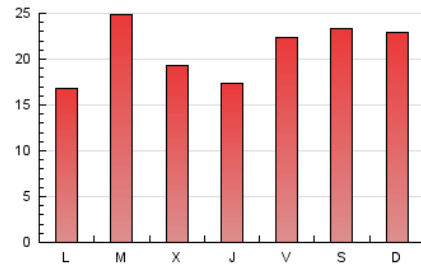

### 3. Por día del mes (Nacional)

Día	N. únicos	Visitas	Páginas	Día	N. únicos	Visitas	Páginas	Día	N. únicos	Visitas	Páginas
1	1.557	1.738	2.325	11	2.496	2.636	3.410	21	912	1.016	1.464
2	2.082	2.399	3.034	12	4.172	4.530	5.760	22	1.138	1.211	1.633
3	1.548	1.764	2.457	13	1.889	2.024	3.009	23	733	792	1.123
4	1.686	1.833	2.445	14	1.361	1.454	2.167	24	529	590	800
5	665	745	1.079	15	690	767	1.140	25	681	794	1.216
6	492	553	789	16	1.802	1.889	2.468	26	526	593	798
7	1.764	1.913	2.480	17	3.313	3.562	4.833	27	1.138	1.242	1.525
8	2.190	2.351	2.971	18	1.606	1.726	2.261	28	2.721	2.984	3.856
9	877	959	1.289	19	1.021	1.088	1.509	29	1.038	1.121	1.566
10	546	590	860	20	844	931	1.385	30	461	522	775

4. Gráficas (Nacional)

4.1 Por día de la semana (promedio)

N. únicos / Visitas (x 100)

Páginas (x 100)

4.2 Por franja horaria (promedio)

Visitas (x 1000)

Páginas (x 1000)

4.3 Por meses