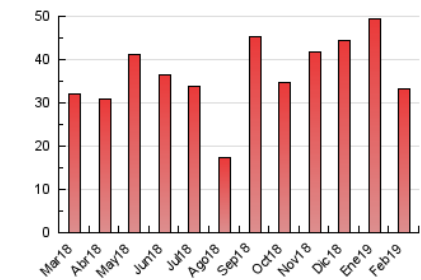

Páginas (x 1000)