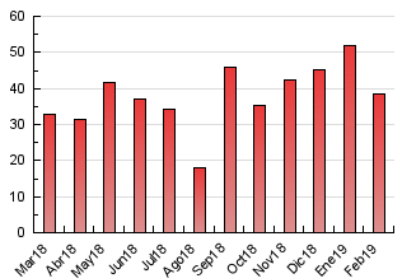

Páginas (x 1000)