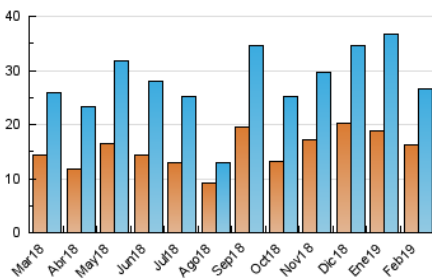

4.3 Por meses

N. únicos / Visitas (x 1000)