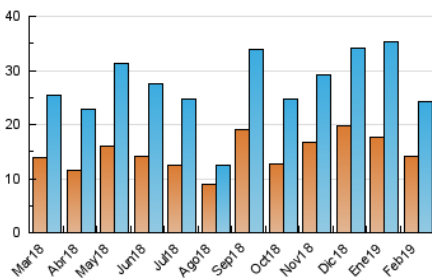

2. Secciones (Nacional)

	PAGINAS	%
HOME	3.720	11.17 %
RESTO	29.581	88.83 %

3. Por día del mes (Nacional)

Día	N. únicos	Visitas	Páginas	Día	N. únicos	Visitas	Páginas	Día	N. únicos	Visitas	Páginas
1	1.204	1.320	1.904	11	701	732	948	21	259	282	400
2	1.135	1.217	1.818	12	930	1.001	1.311	22	150	176	279
3	1.510	1.577	2.102	13	933	992	1.520	23	121	135	194
4	1.844	1.930	2.567	14	506	534	889	24	145	161	239
5	2.974	3.126	3.995	15	380	408	588	25	146	158	223
6	1.621	1.735	2.402	16	442	472	710	26	411	436	632
7	601	647	961	17	370	417	683	27	561	586	775
8	426	465	687	18	1.019	1.064	1.407	28	1.465	1.518	1.803
9	313	338	462	19	1.495	1.561	2.127				
10	320	357	503	20	861	918	1.172				

4. Gráficas (Nacional)

4.1 Por día de la semana (promedio)

N. únicos / Visitas (x 100)

Páginas (x 100)

4.2 Por franja horaria (promedio)

Visitas (x 1000)

Páginas (x 1000)

4.3 Por meses

N. únicos / Visitas (x 1000)

Páginas (x 1000)

5. Observaciones

Este Medio Electrónico de Comunicación ha sido medido por la herramienta Google Analytics de Google

6. Definiciones básicas (Para más información ver Normas Técnicas para el Control de los Medios Electrónicos de Comunicación)

Visita:

Una secuencia ininterrumpida de páginas servidas a un usuario válido. Si dicho usuario no realiza peticiones de páginas en un periodo de tiempo (30 min) la siguiente petición constituirá el inicio de una nueva visita.