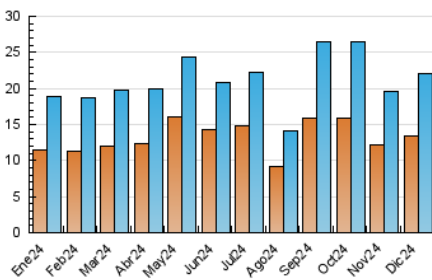

#### 3. Por día del mes (Nacional)

Día	N. únicos	Visitas	Páginas	Día	N. únicos	Visitas	Páginas	Día	N. únicos	Visitas	Páginas
<b>1</b>	588	654	957	<b>11</b>	774	872	1.263	<b>21</b>	588	633	865
<b>2</b>	666	739	1.054	<b>12</b>	689	773	1.109	<b>22</b>	865	938	1.221
<b>3</b>	842	932	1.440	<b>13</b>	823	934	1.333	<b>23</b>	528	578	783
<b>4</b>	950	1.036	1.394	<b>14</b>	497	539	780	<b>24</b>	328	354	479
<b>5</b>	659	739	1.074	<b>15</b>	693	760	1.079	<b>25</b>	303	334	462
<b>6</b>	544	594	890	<b>16</b>	582	655	946	<b>26</b>	446	490	697
<b>7</b>	374	402	566	<b>17</b>	479	533	797	<b>27</b>	566	625	888
<b>8</b>	424	473	680	<b>18</b>	492	566	866	<b>28</b>	533	572	751
<b>9</b>	652	734	1.028	<b>19</b>	2.474	2.668	3.251	<b>29</b>	514	550	767
<b>10</b>	903	979	1.367	<b>20</b>	942	1.013	1.314	<b>30</b>	491	550	755
								<b>31</b>	321	349	455

#### 4.1 Por día de la semana (promedio)

N. únicos / Visitas (x 100)

Páginas (x 100)

#### 4.2 Por franja horaria (promedio)

Visitas\_ (x 1000)

Páginas (x 1000)

#### 4.3 Por meses

N. únicos / Visitas (x 1000)

Páginas (x 1000)