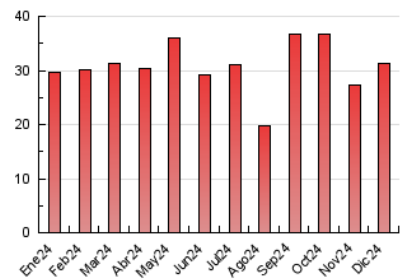

#### 3. Por día del mes (Nacional)

Día	N. únicos	Visitas	Páginas	Día	N. únicos	Visitas	Páginas	Día	N. únicos	Visitas	Páginas
<b>1</b>	588	654	957	<b>11</b>	774	872	1.263	<b>21</b>	588	633	865
<b>2</b>	666	739	1.054	<b>12</b>	689	773	1.109	<b>22</b>	865	938	1.221
<b>3</b>	842	932	1.440	<b>13</b>	823	934	1.333	<b>23</b>	528	578	783
<b>4</b>	950	1.036	1.394	<b>14</b>	497	539	780	<b>24</b>	328	354	479
<b>5</b>	659	739	1.074	<b>15</b>	693	760	1.079	<b>25</b>	303	334	462
<b>6</b>	544	594	890	<b>16</b>	582	655	946	<b>26</b>	446	490	697
<b>7</b>	374	402	566	<b>17</b>	479	533	797	<b>27</b>	566	625	888
<b>8</b>	424	473	680	<b>18</b>	492	566	866	<b>28</b>	533	572	751
<b>9</b>	652	734	1.028	<b>19</b>	2.474	2.668	3.251	<b>29</b>	514	550	767
<b>10</b>	903	979	1.367	<b>20</b>	942	1.013	1.314	<b>30</b>	491	550	755
								<b>31</b>	321	349	455

#### 4.1 Por día de la semana (promedio)

N. únicos / Visitas (x 100)

Páginas (x 100)

#### 4.2 Por franja horaria (promedio)

Visitas\_ (x 1000)

Páginas (x 1000)

#### 4.3 Por meses

N. únicos / Visitas (x 1000)

Páginas (x 1000)