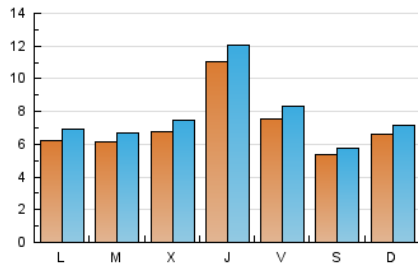

4. Gráficas (Nacional e Internacional)

4.1 Por día de la semana (promedio)

N. únicos / Visitas (x 100)