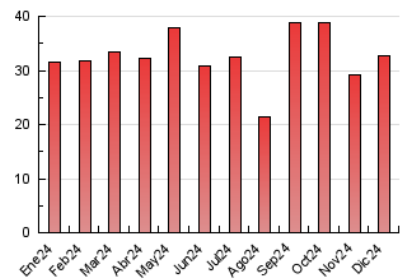

### 3. Por día del mes (Nacional e Internacional)

Día	N. únicos	Visitas	Páginas	Día	N. únicos	Visitas	Páginas	Día	N. únicos	Visitas	Páginas
<b>1</b>	642	712	1.019	<b>11</b>	821	923	1.329	<b>21</b>	630	675	913
<b>2</b>	714	787	1.109	<b>12</b>	735	821	1.170	<b>22</b>	897	973	1.256
<b>3</b>	897	988	1.497	<b>13</b>	859	971	1.375	<b>23</b>	557	607	815
<b>4</b>	1.006	1.095	1.460	<b>14</b>	539	578	824	<b>24</b>	356	383	509
<b>5</b>	706	790	1.126	<b>15</b>	736	803	1.125	<b>25</b>	340	375	507
<b>6</b>	592	644	943	<b>16</b>	626	700	998	<b>26</b>	468	513	721
<b>7</b>	425	455	621	<b>17</b>	515	570	836	<b>27</b>	595	655	921
<b>8</b>	472	522	741	<b>18</b>	531	605	907	<b>28</b>	565	604	784
<b>9</b>	693	778	1.082	<b>19</b>	2.516	2.712	3.297	<b>29</b>	546	584	802
<b>10</b>	962	1.039	1.432	<b>20</b>	977	1.049	1.352	<b>30</b>	530	593	803
								<b>31</b>	354	382	489

#### 4.1 Por día de la semana (promedio)

N. únicos / Visitas (x 100)

Páginas (x 100)

#### 4.2 Por franja horaria (promedio)

Visitas\_ (x 1000)

Páginas (x 1000)

#### 4.3 Por meses

N. únicos / Visitas (x 1000)

Páginas (x 1000)