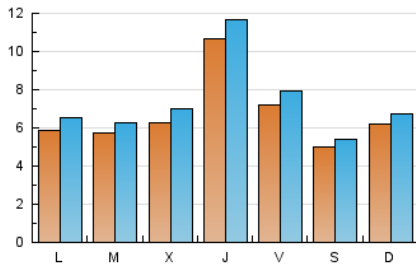

4. Gráficas (Nacional)

4.1 Por día de la semana (promedio)

N. únicos / Visitas (x 100)