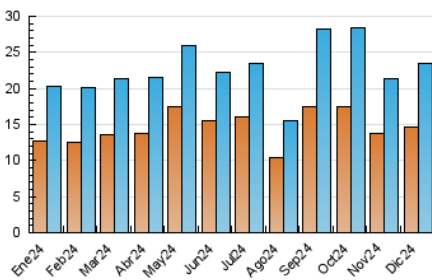

### 3. Por día del mes (Nacional e Internacional)

Día	N. únicos	Visitas	Páginas	Día	N. únicos	Visitas	Páginas	Día	N. únicos	Visitas	Páginas
<b>1</b>	642	712	1.019	<b>11</b>	821	923	1.329	<b>21</b>	630	675	913
<b>2</b>	714	787	1.109	<b>12</b>	735	821	1.170	<b>22</b>	897	973	1.256
<b>3</b>	897	988	1.497	<b>13</b>	859	971	1.375	<b>23</b>	557	607	815
<b>4</b>	1.006	1.095	1.460	<b>14</b>	539	578	824	<b>24</b>	356	383	509
<b>5</b>	706	790	1.126	<b>15</b>	736	803	1.125	<b>25</b>	340	375	507
<b>6</b>	592	644	943	<b>16</b>	626	700	998	<b>26</b>	468	513	721
<b>7</b>	425	455	621	<b>17</b>	515	570	836	<b>27</b>	595	655	921
<b>8</b>	472	522	741	<b>18</b>	531	605	907	<b>28</b>	565	604	784
<b>9</b>	693	778	1.082	<b>19</b>	2.516	2.712	3.297	<b>29</b>	546	584	802
<b>10</b>	962	1.039	1.432	<b>20</b>	977	1.049	1.352	<b>30</b>	530	593	803
								<b>31</b>	354	382	489

#### 4.1 Por día de la semana (promedio)

N. únicos / Visitas (x 100)

Páginas (x 100)

#### 4.2 Por franja horaria (promedio)

Visitas\_ (x 1000)

Páginas (x 1000)

#### 4.3 Por meses

N. únicos / Visitas (x 1000)

Páginas (x 1000)